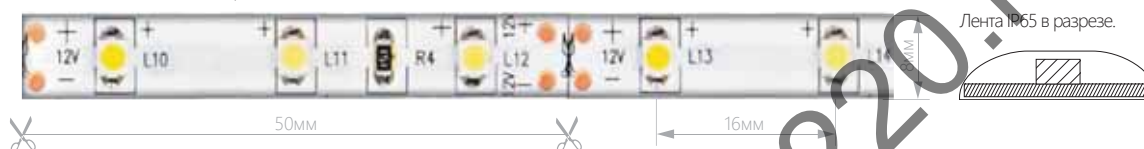

LS603 открытая лента

В комплект входит 1 коннектор типа "мама".

Мощность, W/m	Кол-во LED/м	Основание	Длина, м	Тип светодиода	Цвет свечения	Кол-во штук в коробе	Артикул
4.8	60	медное	1	SMD3528	желтый	40	27604
4.8	60	белое	1	SMD2835	6500K	40	27744
4.8	60	белое	5	SMD2835	3000K	40	27597
4.8	60	белое	5	SMD2835	6500K	40	27603
4.8	60	белое	5	SMD2835	желтый	40	27670
4.8	60	белое	5	SMD2835	зеленый	40	27671
4.8	60	белое	5	SMD2835	красный	40	27672
4.8	60	белое	5	SMD2835	синий	40	27673

LS604 лента в силиконовой оболочке

В комплект входит 1 коннектор типа "мама".

Мощность, W/m	Кол-во LED/м	Основание	Длина, м	Тип светодиода	Цвет свечения	Кол-во штук в коробе	Артикул
4.8	60	белое	1	SMD3528	желтый	40	27748
4.8	60	белое	1	SMD3528	красный	40	27750
4.8	60	белое	1	SMD2835	6500K	40	27752
4.8	60	белое	5	SMD2835	6500K	40	27638
4.8	60	белое	5	SMD3528	3000K	40	27640
4.8	60	белое	5	SMD3528	желтый	40	27674
4.8	60	белое	5	SMD2835	зеленый	40	27675
4.8	60	белое	5	SMD2835	красный	40	27676
4.8	60	белое	5	SMD2835	синий	40	27677

LS606 открытая лента

В комплект входит 1 коннектор типа "мама".

30 LED/м

60 LED/м

Мощность, W/m	Кол-во LED/м	Длина, м	Кратность резки, мм	Тип светодиода	Цвет свечения	Кол-во штук в коробе	Артикул
7,2	30	5	100	SMD5050	3000K	40	27643
7,2	30	5	100	SMD5050	6400K	40	27641
7,2	30	5	100	SMD5050	RGB	40	27678
7,2	30	5	100	SMD5050	синий	40	27759
14,4	60	5	50	SMD5050	3000K	40	27646
14,4	60	5	50	SMD5050	6500K	40	27644