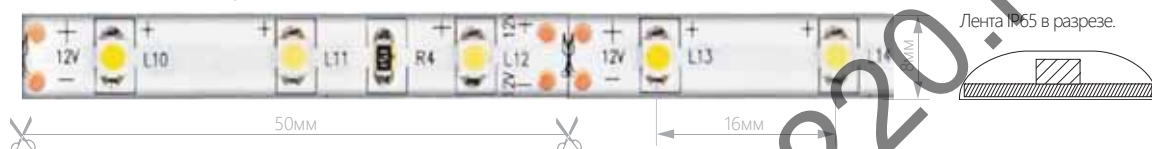

LS603 открытая лента

В комплект входит 1 коннектор типа "мама".

Мощность, W/m	Кол-во LED/м	Основа	Длина, м	Тип светодиода	Цвет свечения	Кол-во штук в коробе	Артикул
4.8	60	медное	1	SMD3528	желтый	40	27604
4.8	60	белое	1	SMD2835	6500K	40	27744
4.8	60	белое	5	SMD2835	3000K	40	27597
4.8	60	белое	5	SMD2835	6500K	40	27603
4.8	60	белое	5	SMD2835	желтый	40	27670
4.8	60	белое	5	SMD2835	зеленый	40	27671
4.8	60	белое	5	SMD2835	красный	40	27672
4.8	60	белое	5	SMD2835	синий	40	27673

LS604 лента в силиконовой оболочке

В комплект входит 1 коннектор типа "мама".

Мощность, W/m	Кол-во LED/м	Основа	Длина, м	Тип светодиода	Цвет свечения	Кол-во штук в коробе	Артикул
4.8	60	белое	1	SMD3528	желтый	40	27748
4.8	60	белое	1	SMD3528	красный	40	27750
4.8	60	белое	1	SMD2835	6500K	40	27752
4.8	60	белое	5	SMD2835	6500K	40	27638
4.8	60	белое	5	SMD3528	3000K	40	27640
4.8	60	белое	5	SMD3528	желтый	40	27674
4.8	60	белое	5	SMD2835	зеленый	40	27675
4.8	60	белое	5	SMD2835	красный	40	27676
4.8	60	белое	5	SMD2835	синий	40	27677

LS606 открытая лента

В комплект входит 1 коннектор типа "мама".

30 LED/м

60 LED/м

Мощность, W/m	Кол-во LED/м	Длина, м	Кратность резки, мм	Тип светодиода	Цвет свечения	Кол-во штук в коробе	Артикул
7,2	30	5	100	SMD5050	3000K	40	27643
7,2	30	5	100	SMD5050	6400K	40	27641
7,2	30	5	100	SMD5050	RGB	40	27678
7,2	30	5	100	SMD5050	синий	40	27759
14,4	60	5	50	SMD5050	3000K	40	27646
14,4	60	5	50	SMD5050	6500K	40	27644