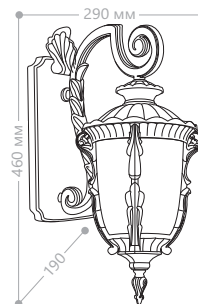

Артикул
11496