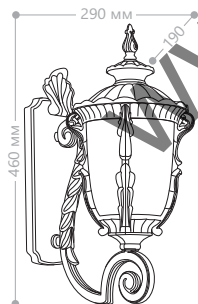

Артикул
11495