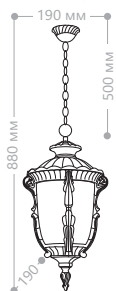

«ШЕРБУР» МАЛЫЕ

Материал корпуса - алюминий.
Материал рассеивателя - стекло.

230V/50Hz IP44 60W мощность E27 патрон

PL5001

PL5002

PL5005

PL5008

PL5009

PL5001

Артикул
11495

PL5002

Артикул
11496

PL5005

Артикул
11497

PL5008

Артикул
11498

2
2X60W
мощность

PL5009

Артикул
11499

3
3X60W
мощность