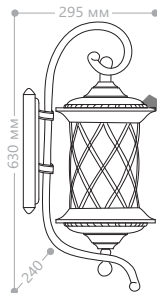

«ТИРОЛЬ» БОЛЬШИЕ

Материал корпуса - алюминий.
Материал рассеивателя - стекло.

230V/
50Hz

IP44

100W
мощность

E27
пароль

PL5031

PL5035

PL5036

PL5037

PL5038

PL5039

PL5031

Артикул
11513

PL5035

Артикул
11514

PL5036

Артикул
11515

PL5037

Артикул
11516

PL5038

Артикул
11517

2x100W
мощность

PL5039