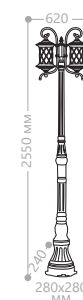

**«ТИРОЛЬ» БОЛЬШИЕ**

Материал корпуса - алюминий.  
Материал рассеивателя - стекло.

230V/  
50Hz

IP44

100W  
мощность

E27  
пароль

**PL5031**

**PL5035**

**PL5036**

**PL5037**

**PL5038**

**PL5039**

**PL5031**

Артикул  
11513

**PL5035**

Артикул  
11514

**PL5036**

Артикул  
11515

**PL5037**

Артикул  
11516

**PL5038**

Артикул  
11517

2x100W  
мощность

**PL5039**

Артикул  
11518

3x100W  
мощность