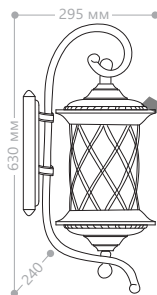

**«ТИРОЛЬ» БОЛЬШИЕ**

Материал корпуса - алюминий.  
Материал рассеивателя - стекло.

230V/  
50Hz

IP44

100W  
мощность

E27  
пароль

**PL5031**

**PL5035**

**PL5036**

**PL5037**

**PL5038**

**PL5039**

**PL5031**

Артикул  
11513

**PL5035**

Артикул  
11514

**PL5036**

Артикул  
11515

**PL5037**

Артикул  
11516

**PL5038**

Артикул  
11517

2x100W  
мощность

**PL5039**