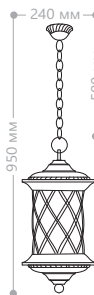

**«ТИРОЛЬ» БОЛЬШИЕ**

Материал корпуса - алюминий.  
Материал рассеивателя - стекло.

230V/  
50Hz

IP44

100W  
мощность

E27  
пароль

**PL5031**

**PL5035**

**PL5036**

**PL5037**

**PL5038**

**PL5039**

**PL5031**

Артикул  
11513

**PL5035**

Артикул  
11514

**PL5036**

Артикул  
11515

**PL5037**

Артикул  
11516

**PL5038**

Артикул  
11517

2x100W  
мощность

**PL5039**