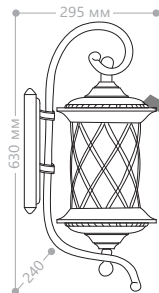

«ТИРОЛЬ» БОЛЬШИЕ

Материал корпуса - алюминий.
Материал рассеивателя - стекло.

230V/
50Hz

IP44

100W
мощность

E27
пароль

PL5031

PL5035

PL5036

PL5037

PL5038

PL5039

PL5031

Артикул
11513

PL5035

Артикул
11514

PL5036

Артикул
11515

PL5037

Артикул
11516

PL5038

Артикул
11517

2x100W
мощность

PL5039