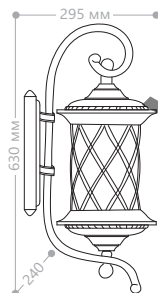

«ТИРОЛЬ» БОЛЬШИЕ

Материал корпуса - алюминий.
Материал рассеивателя - стекло.

230V/
50Hz

IP44

100W
мощность

E27
пароль

PL5031

PL5035

PL5036

PL5037

PL5038

PL5039

PL5031

Артикул
11513

PL5035

Артикул
11514

PL5036

Артикул
11515

PL5037

Артикул
11516

PL5038

Артикул
11517

2x100W
мощность

PL5039