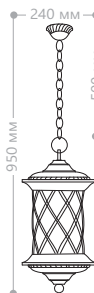

«ТИРОЛЬ» БОЛЬШИЕ

Материал корпуса - алюминий.
Материал рассеивателя - стекло.

230V/
50Hz

IP44

100W
мощность

E27
пароль

PL5031

PL5035

PL5036

PL5037

PL5038

PL5039

PL5031

Артикул
11513

PL5035

Артикул
11514

PL5036

Артикул
11515

PL5037

Артикул
11516

PL5038

Артикул
11517

2x100W
мощность

PL5039