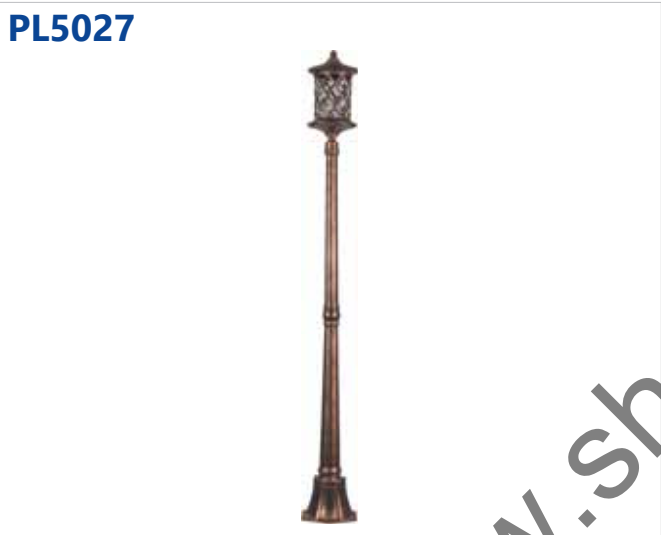

«ТИРОЛЬ» МАЛЫЕ

Материал корпуса - алюминий.  
Материал рассеивателя - стекло.

230V/  
50Hz

IP44

☰

60W  
МОЩНОСТЬ

E27  
ПАТРОН

PL5024

PL5027

PL5029

PL5024

PL5027

PL5029

3x60W  
МОЩНОСТЬ