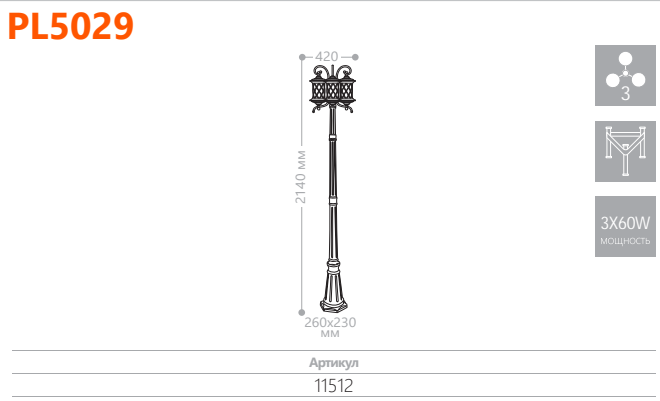

«ТИРОЛЬ» МАЛЫЕ

Материал корпуса - алюминий.  
Материал рассеивателя - стекло.

230V/  
50Hz

IP44

☰

60W  
МОЩНОСТЬ

E27  
ПАТРОН

PL5024

PL5027

PL5029

PL5024

PL5027

PL5029

3x60W  
МОЩНОСТЬ