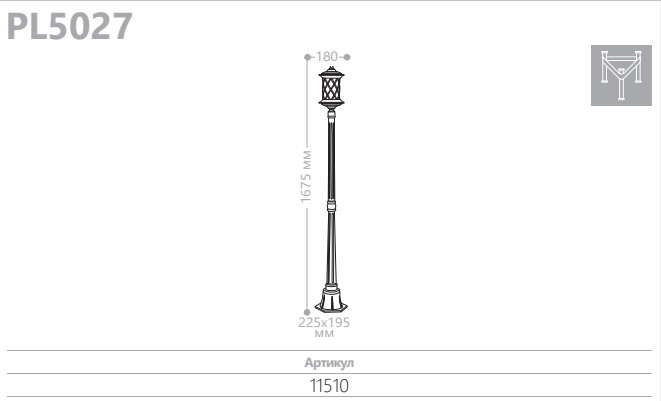

«ТИРОЛЬ» МАЛЫЕ

Материал корпуса - алюминий.  
Материал рассеивателя - стекло.

230V/  
50Hz

IP44

☰

60W  
МОЩНОСТЬ

E27  
ПАТРОН

PL5024

PL5027

PL5029

PL5024

PL5027

PL5029

3x60W  
МОЩНОСТЬ