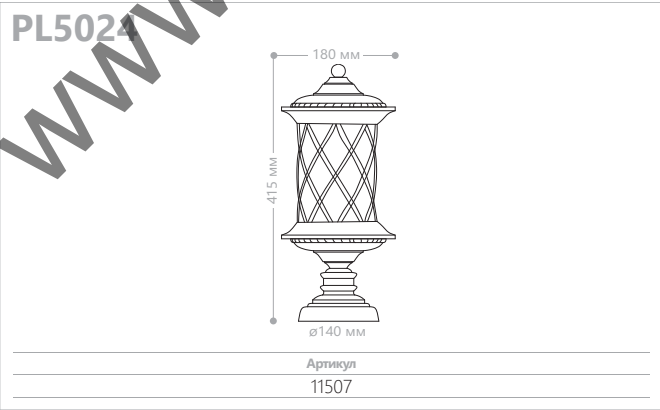

«ТИРОЛЬ» МАЛЫЕ

Материал корпуса - алюминий.  
Материал рассеивателя - стекло.

230V/  
50Hz

IP44

☰

60W  
МОЩНОСТЬ

E27  
ПАТРОН

PL5024

PL5027

PL5029

PL5024

PL5027

PL5029

3x60W  
МОЩНОСТЬ