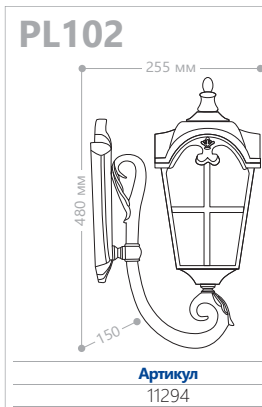

«ЗАМОК» МАЛЫЕ

Материал корпуса - алюминий.
Материал рассеивателя - стекло.

230V/
50Hz

IP44

—
—
—

60W
мощность

E27
патрон

PL102

PL103

PL104

PL105

PL106

PL107

PL108

PL109

PL110

PL102

Артикул
11294

PL103

Артикул
11295

PL104

Артикул
11296

PL105

Артикул
11297