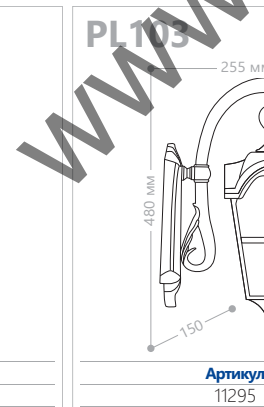

«ЗАМОК» МАЛЫЕ

Материал корпуса - алюминий.
Материал рассеивателя - стекло.

230V/
50Hz

IP44

—
—
—

60W
мощность

E27
патрон

PL102

PL103

PL104

PL105

PL106

PL107

PL108

PL109

PL110

PL102

Артикул
11294

PL103

Артикул
11295

PL104

Артикул
11296

PL105

Артикул
11297