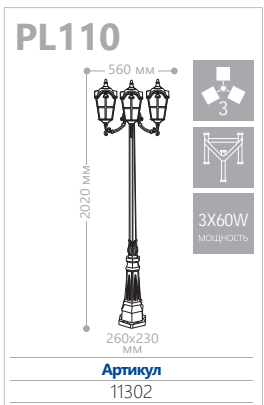

«ЗАМОК» МАЛЫЕ

Материал корпуса - алюминий.
Материал рассеивателя - стекло.

230V/
50Hz

IP44

—
—
—

60W
мощность

E27
патрон

PL102

PL106

Артикул
11298

PL107

Артикул
11299

PL108

Артикул
11300

PL109

Артикул
11301

2
2X60W
мощность

PL110

Артикул
11302

3
3X60W
мощность