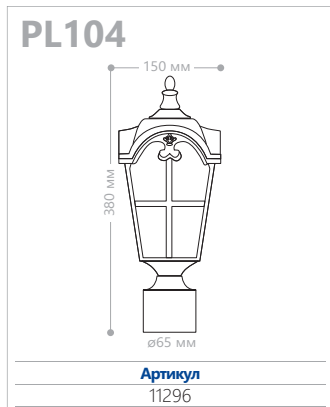

PL108

PL109

Артикул
11296