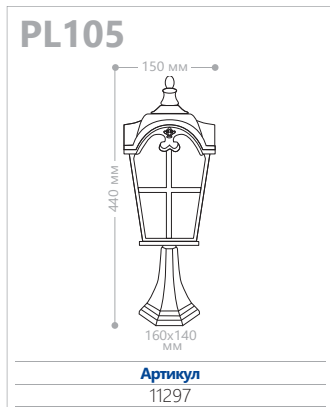

«ЗАМОК» МАЛЫЕ

Материал корпуса - алюминий.
Материал рассеивателя - стекло.

230V/
50Hz

IP44

—
—
—

60W
мощность

E27
патрон

PL102

PL102

Артикул
11294

PL103

Артикул
11295

PL104

Артикул
11296

PL105

Артикул
11297