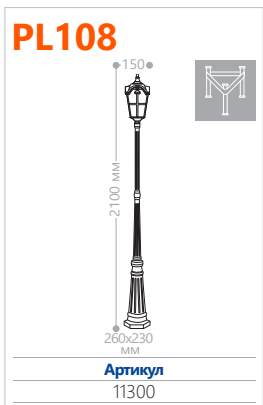

PL108

Артикул
11300