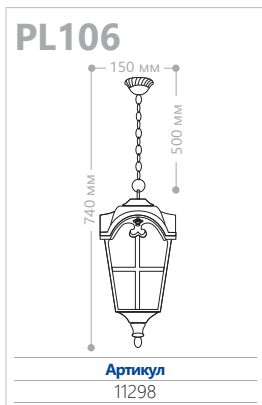

«ЗАМОК» МАЛЫЕ

Материал корпуса - алюминий.
Материал рассеивателя - стекло.

230V/
50Hz

IP44

—
—
—

60W
мощность

E27
патрон

PL102

PL102

Артикул
11294

PL103

Артикул
11295

PL104

Артикул
11296

PL105

Артикул
11297