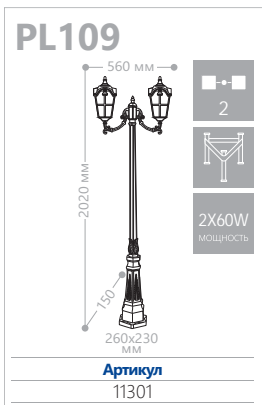

«ЗАМОК» МАЛЫЕ

Материал корпуса - алюминий.
Материал рассеивателя - стекло.

230V/
50Hz

IP44

—
—
—

60W
мощность

E27
патрон

PL102

PL106

Артикул
11298

PL107

Артикул
11299

PL108

Артикул
11300

PL109

Артикул
11301

2
2X60W
мощность

PL110

Артикул
11302

3
3X60W
мощность