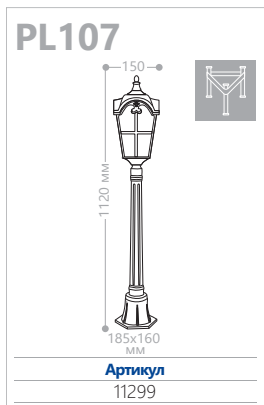

PL108

Артикул
11299