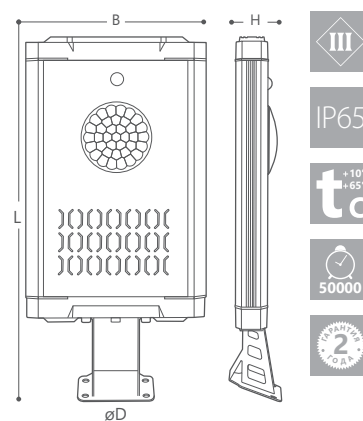

SP2334 / SP2335

- Типа батареи: Li-FePO4
- Мощность солнечной панели: 15W (32028), 20W (32029)
- Время заряда: 6 часов (при ярком солнечном свете)
- Время работы без подзарядки: до 30 часов
- Инфракрасный датчик движения
- Расстояние обнаружения: 7-9м
- Угол обнаружения: 140°
- Максимальная высота установки: <3,5м
- Время задержки: 1 минута
- Материал корпуса: алюминий
- Способ крепления: на столб, на стену

Модель	Мощность LED модуля, W	Источник света	Световой поток, Лм	Цветовая температура, К	Размеры L x B x H, мм	Допустимый монтажный диаметр D, мм	Цвет корпуса	Кол-во в упаковке	Артикул
SP2334	5	48*SMD2835	500	6400	625 × 310 × 85	60-90	серый	1	32028
SP2335	8	48*SMD2835	800	6400	673 × 310 × 95	60-90	серый	1	32029

SP2337

- Типа батареи: Li-FePO4
- Мощность солнечной панели: 25W
- Время заряда: 6 часов (при ярком солнечном свете)
- Время работы без подзарядки: до 30 часов
- Инфракрасный датчик движения
- Расстояние обнаружения: 7-9м
- Угол обнаружения: 140°
- Максимальная высота установки: до 4м
- Время задержки: 1 минута
- Материал корпуса: алюминий
- Способ крепления: на столб, на стену

Модель	Мощность LED модуля, W	Источник света	Световой поток, Лм	Цветовая температура, К	Размеры L x B x H, мм	Допустимый монтажный диаметр D, мм	Цвет корпуса	Кол-во в упаковке	Артикул
SP2337	12	48*SMD2835	1200	6400	815 × 310 × 93	60-90	серый	1	32189