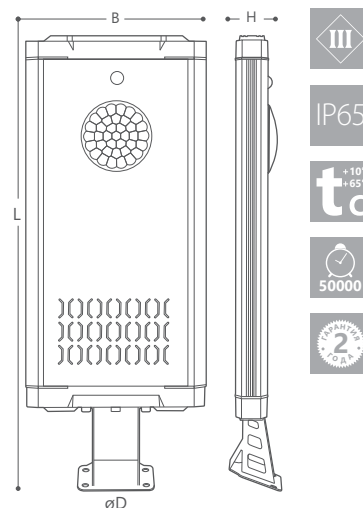

SP2334 / SP2335

- Типа батареи: Li-FePO4
- Мощность солнечной панели: 15W (32028), 20W (32029)
- Время заряда: 6 часов (при ярком солнечном свете)
- Время работы без подзарядки: до 30 часов
- Инфракрасный датчик движения
- Расстояние обнаружения: 7-9м
- Угол обнаружения: 140°
- Максимальная высота установки: <3,5м
- Время задержки: 1 минута
- Материал корпуса: алюминий
- Способ крепления: на столб, на стену

Модель	Мощность LED модуля, W	Источник света	Световой поток, Лм	Цветовая температура, К	Размеры L x B x H, мм	Допустимый монтажный диаметр D, мм	Цвет корпуса	Кол-во в упаковке	Артикул
SP2334	5	48*SMD2835	500	6400	625 × 310 × 85	60-90	серый	1	32028
SP2335	8	48*SMD2835	800	6400	673 × 310 × 95	60-90	серый	1	32029

SP2337

- Типа батареи: Li-FePO4
- Мощность солнечной панели: 25W
- Время заряда: 6 часов (при ярком солнечном свете)
- Время работы без подзарядки: до 30 часов
- Инфракрасный датчик движения
- Расстояние обнаружения: 7-9м
- Угол обнаружения: 140°
- Максимальная высота установки: до 4м
- Время задержки: 1 минута
- Материал корпуса: алюминий
- Способ крепления: на столб, на стену

Модель	Мощность LED модуля, W	Источник света	Световой поток, Лм	Цветовая температура, К	Размеры L x B x H, мм	Допустимый монтажный диаметр D, мм	Цвет корпуса	Кол-во в упаковке	Артикул
SP2337	12	48*SMD2835	1200	6400	815 × 310 × 93	60-90	серый	1	32189