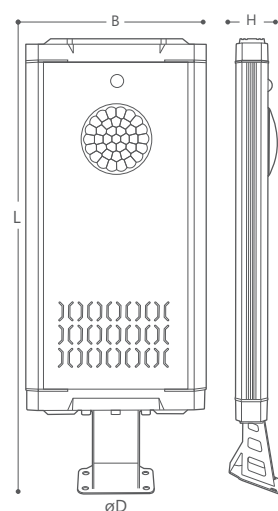

SP2334 / SP2335

- Типа батареи: Li-FePO4
- Мощность солнечной панели: 15W (32028), 20W (32029)
- Время заряда: 6 часов (при ярком солнечном свете)
- Время работы без подзарядки: до 30 часов
- Инфракрасный датчик движения
- Расстояние обнаружения: 7-9м
- Угол обнаружения: 140°
- Максимальная высота установки: <3,5м
- Время задержки: 1 минута
- Материал корпуса: алюминий
- Способ крепления: на столб, на стену

Модель	Мощность LED модуля, W	Источник света	Световой поток, Lm	Цветовая температура, К	Размеры L x B x H, мм	Допустимый монтажный диаметр D, мм	Цвет корпуса	Кол-во в упаковке	Артикул
SP2334	5	48*SMD2835	500	6400	625 × 310 × 85	60-90	серый	1	32028
SP2335	8	48*SMD2835	800	6400	673 × 310 × 95	60-90	серый	1	32029

SP2337

- Типа батареи: Li-FePO4
- Мощность солнечной панели: 25W
- Время заряда: 6 часов (при ярком солнечном свете)
- Время работы без подзарядки: до 30 часов
- Инфракрасный датчик движения
- Расстояние обнаружения: 7-9м
- Угол обнаружения: 140°
- Максимальная высота установки: до 4м
- Время задержки: 1 минута
- Материал корпуса: алюминий
- Способ крепления: на столб, на стену

Модель	Мощность LED модуля, W	Источник света	Световой поток, Lm	Цветовая температура, К	Размеры L x B x H, мм	Допустимый монтажный диаметр D, мм	Цвет корпуса	Кол-во в упаковке	Артикул
SP2337	12	48*SMD2835	1200	6400	815 × 310 × 93	60-90	серый	1	32189