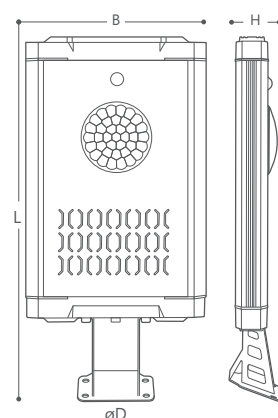

SP2334 / SP2335

- Типа батареи: Li-FePO4
- Мощность солнечной панели: 15W (32028), 20W (32029)
- Время заряда: 6 часов (при ярком солнечном свете)
- Время работы без подзарядки: до 30 часов
- Инфракрасный датчик движения
- Расстояние обнаружения: 7-9м
- Угол обнаружения: 140°
- Максимальная высота установки: <3,5м
- Время задержки: 1 минута
- Материал корпуса: алюминий
- Способ крепления: на столб, на стену

Модель	Мощность LED модуля, W	Источник света	Световой поток, Lm	Цветовая температура, К	Размеры L x B x H, мм	Допустимый монтажный диаметр D, мм	Цвет корпуса	Кол-во в упаковке	Артикул
SP2334	5	48*SMD2835	500	6400	625 × 310 × 85	60-90	серый	1	32028
SP2335	8	48*SMD2835	800	6400	673 × 310 × 95	60-90	серый	1	32029

SP2337

- Типа батареи: Li-FePO4
- Мощность солнечной панели: 25W
- Время заряда: 6 часов (при ярком солнечном свете)
- Время работы без подзарядки: до 30 часов
- Инфракрасный датчик движения
- Расстояние обнаружения: 7-9м
- Угол обнаружения: 140°
- Максимальная высота установки: до 4м
- Время задержки: 1 минута
- Материал корпуса: алюминий
- Способ крепления: на столб, на стену

Модель	Мощность LED модуля, W	Источник света	Световой поток, Lm	Цветовая температура, К	Размеры L x B x H, мм	Допустимый монтажный диаметр D, мм	Цвет корпуса	Кол-во в упаковке	Артикул
SP2337	12	48*SMD2835	1200	6400	815 × 310 × 93	60-90	серый	1	32189