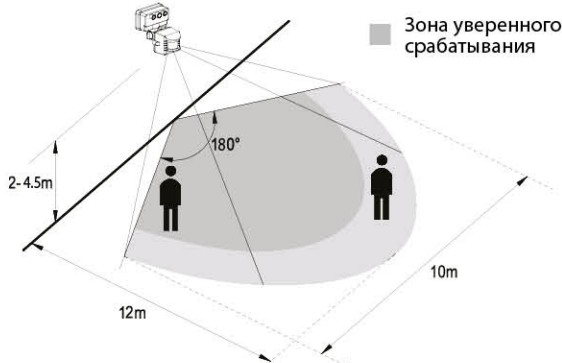

SEN15

Накладной датчик SEN15

Датчик движения SEN15 отличается компактными размерами, может использоваться как в закрытых помещениях, так и на улице благодаря высокой степени защиты IP44. Датчик монтируется на стену, зона обнаружения может быть откорректирована с помощью поворотного механизма с двумя осями вращения. Имеется возможность регулировать освещенность и время задержки.

Дом Гараж Офис Производство Улица

Рекомендуемое место установки

Зона уверенного срабатывания

Угол охвата:

120°

Максимальная дальность действия:

до 12м

Рекомендуемая высота монтажа: