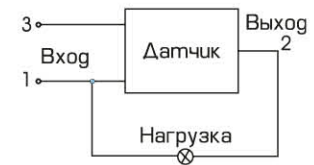

Для заказа	SEN15
Art.number	22003/22004

Электрическая схема подключения

Монтаж датчика