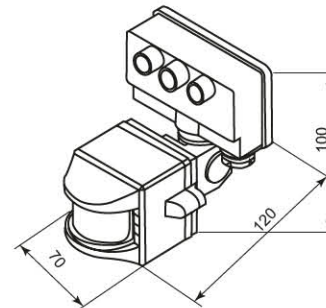

SEN15

Накладной датчик SEN15

Датчик движения SEN15 отличается компактными размерами, может использоваться как в закрытых помещениях, так и на улице благодаря высокой степени защиты IP44. Датчик монтируется на стену, зона обнаружения может быть откорректирована с помощью поворотного механизма с двумя осями вращения. Имеется возможность регулировать освещенность и время задержки.

Рекомендуемое место установки

Зона уверенного срабатывания

Угол охвата:

120°

Максимальная дальность действия:

до 12м

Рекомендуемая высота монтажа:

2-4,5м

Диапазон освещенности:

от 10 до 2000 люкс

Нагрузка активная/смешанная:

1200/500W

Время задержки:

5Sec.~10Min.

Источник питания 230V 50-60 Hz
Потребляемая мощность: 0,1-0,45 W
Рабочий диапазон: -10°..+40°С
Допустимая влажность: <93%

Для заказа	SEN15
Art.number	22003/22004

Электрическая схема подключения

Монтаж датчика