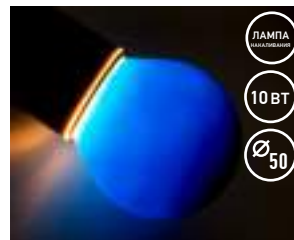

Декоративные лампы

Артикул	Цвет свечения
405-616	тепло-белый

Артикул	Цвет свечения
405-611	желтый

Артикул	Цвет свечения
405-612	красный

Артикул	Цвет свечения
405-613	синий

Артикул	Цвет свечения
405-614	зеленый

ЛАМПА НАКАЛИВАНИЯ 10 ВТ

Артикул	Цвет свечения
401-119	прозрачный

Артикул	Цвет свечения
401-115	теплый белый

Артикул	Цвет свечения
401-111	желтый

Артикул	Цвет свечения
401-112	красный

Артикул	Цвет свечения
401-113	синий

Артикул	Цвет свечения
401-114	зеленый

ЛАМПЫ СТРОБЫ E27

Артикул	Цвет свечения
405-155* PRO NEW	белый

Артикул	Цвет свечения
411-125	белый

Артикул	Цвет свечения
411-121	оранжевый

* для двухжильного Белт-Лайта

Артикул	Цвет свечения
411-122	красный

Артикул	Цвет свечения
411-123	синий

Артикул	Цвет свечения
411-124	зеленый