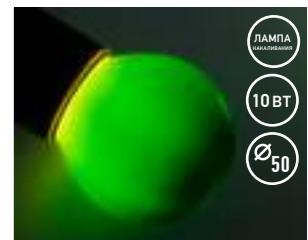

Декоративные лампы

Артикул	Цвет свечения
405-616	тепло-белый

Артикул	Цвет свечения
405-611	желтый

Артикул	Цвет свечения
405-612	красный

Артикул	Цвет свечения
405-613	синий

Артикул	Цвет свечения
405-614	зеленый

ЛАМПА НАКАЛИВАНИЯ 10 ВТ

Артикул	Цвет свечения
401-119	прозрачный

Артикул	Цвет свечения
401-115	теплый белый

Артикул	Цвет свечения
401-111	желтый

Артикул	Цвет свечения
401-112	красный

Артикул	Цвет свечения
401-113	синий

Артикул	Цвет свечения
401-114	зеленый

ЛАМПЫ СТРОБЫ E27

Артикул	Цвет свечения
405-155* PRO NEW	белый

Артикул	Цвет свечения
411-125	белый

Артикул	Цвет свечения
411-121	оранжевый

* для двухжильного Белт-Лайта

Артикул	Цвет свечения
411-122	красный

Артикул	Цвет свечения
411-123	синий

Артикул	Цвет свечения
411-124	зеленый