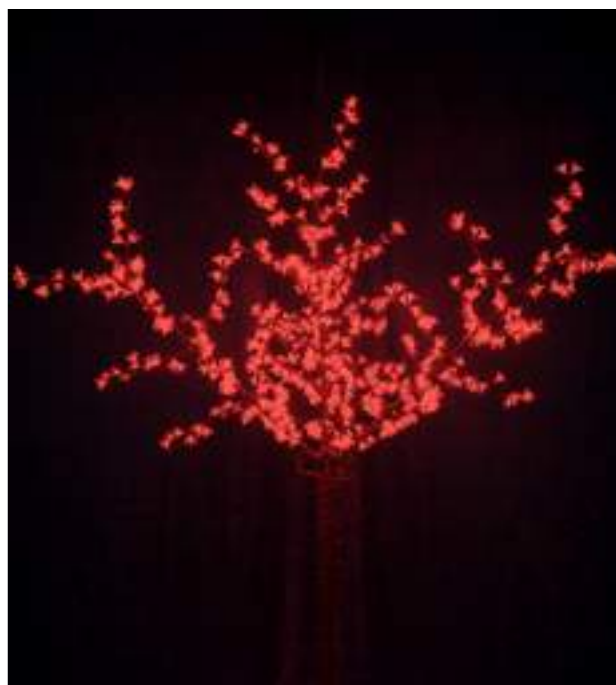

Светодиодные деревья

«САКУРА»

Артикул	Цвет	Высота, м	Кол-во источников света, LED
531-305	белый	1,5	480
531-105	белый	1,5	864
531-325	белый	2,4	600
531-125	белый	2,4	1728
531-235	белый	3,6	6921
531-215	белый	3,6	1728

Артикул	Цвет	Высота, м	Кол-во источников света, LED
531-301	желтый	1,5	480
531-101	желтый	1,5	864
531-321	желтый	2,4	600
531-121	желтый	2,4	1728

Артикул	Цвет	Высота, м	Кол-во источников света, LED
531-302	красный	1,5	480
531-102	красный	1,5	864
531-322	красный	2,4	600
531-122	красный	2,4	1728
531-232	красный	3,6	6921