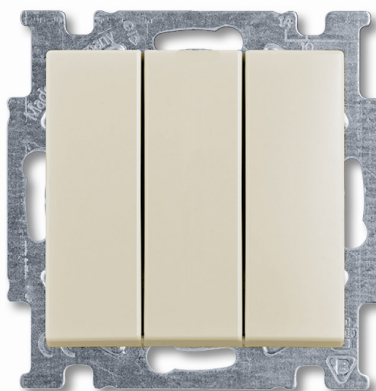

- **Трёхклавишный выключатель.**

ВJB 106/3/1 UC-94– цвет *альпийский белый* (код заказа **1012-0-2155**)

ВJB 106/3/1 UC-92– цвет *слоновая кость* (код заказа **1012-0-2158**)

Изделие предназначено для монтажа в стандартную монтажную коробку немецкого стандарта и рассчитано на нагрузку 16 А.

- **Кнопка звонка с символом «ЗВОНОК» и полем для надписи.**

ВJB 2026 UCN/KL-94– цвет *альпийский белый* (код заказа **1413-0-1086**)

ВJB 2026 UCN/KL-92– цвет *слоновая кость* (код заказа **1413-0-1087**)

Механизм кнопки идёт в комплекте с клавишей.