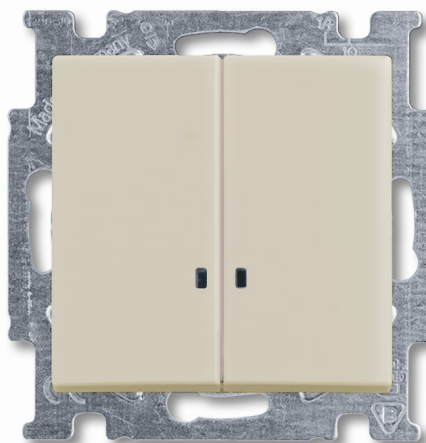

- **Двухклавишный выключатель с подсветкой.**

ВJB 2006/5 UCGL-94 – цвет *альпийский белый* (код заказа **1012-0-2154**)

ВJB 2006/5 UCGL-92 – цвет *слоновая кость* (код заказа **1012-0-2157**)