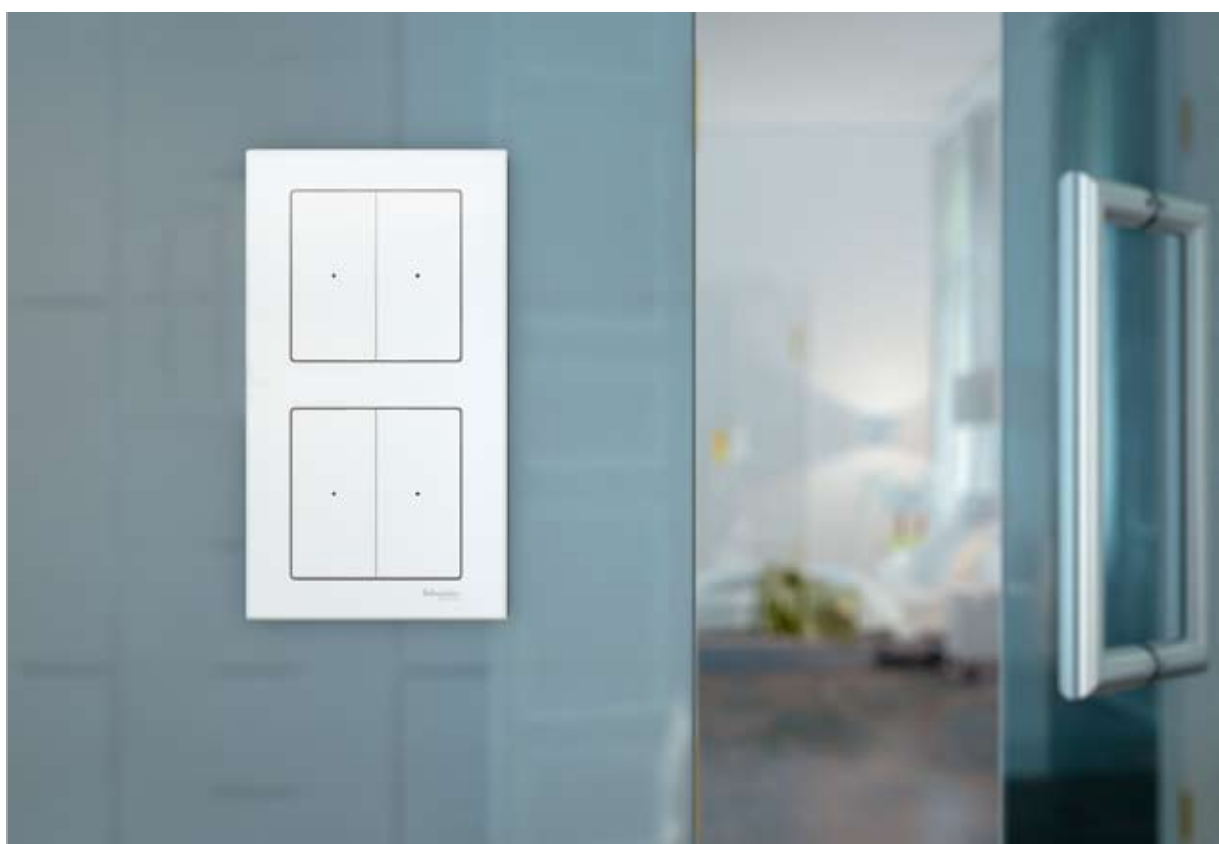

M-Plan задает ТОН В ЦВЕТЕ

Чистота правильных линий

M-Plan отличается четкостью и правильностью линий. Это идеальный выключатель для любителей строгого дизайна.

SHOP220

M-Plan, цвет алюминия

M-Plan, активный белый