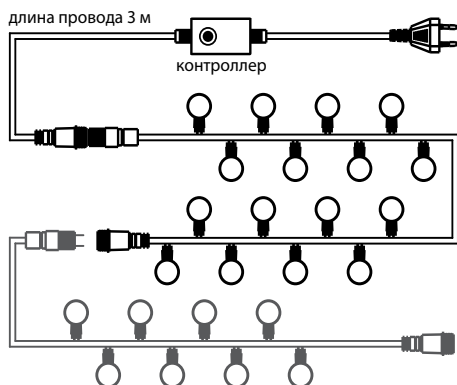

Гирлянда «Мишура»

Артикул	Цвет свечения	Размер, м	Тип и кол-во источников света
303-605	белый	3	288 LED
303-615	белый	6	576 LED
303-606 NEW	теплый белый	3	288 LED
303-603	синий	3	288 LED
303-613	синий	6	576 LED
303-601	желтый	3	288 LED
303-602	красный	3	288 LED
303-612	красный	6	576 LED
303-604	зеленый	3	288 LED
303-614	зеленый	6	576 LED
303-607	розовый	3	288 LED
303-617	розовый	6	576 LED