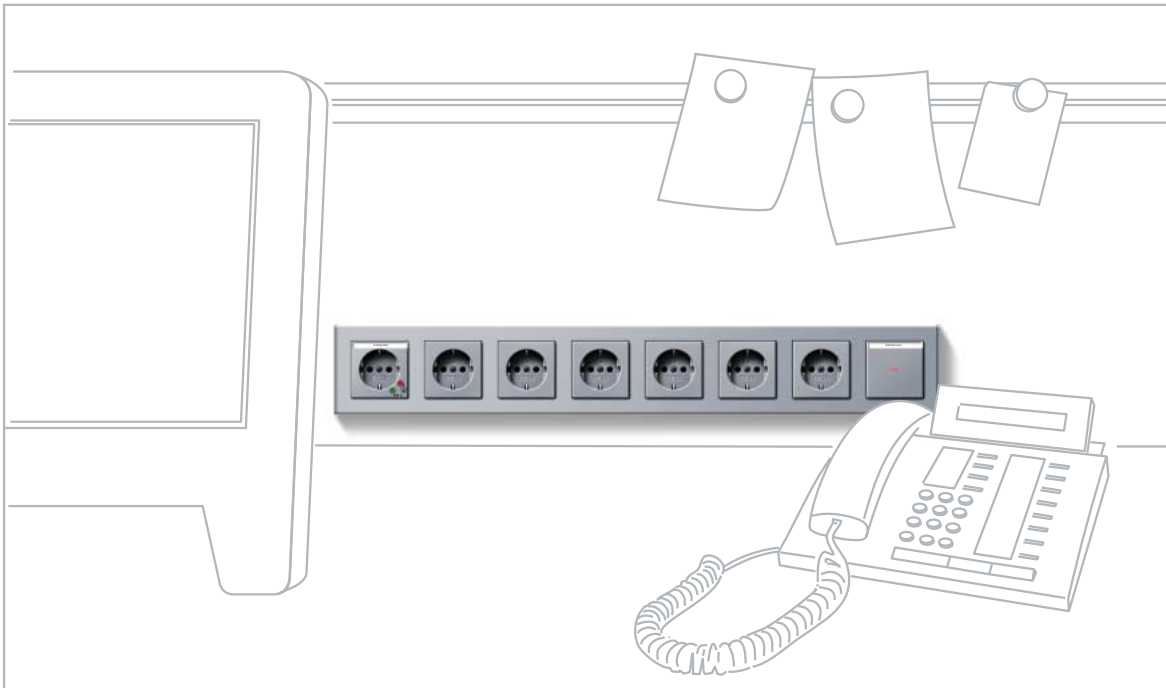

Bestückungsbeispiele für das Arbeitszimmer:

- Kontrollschalter (Zentral Aus)
- SCHUKO-Steckdose mit Überspannungsschutz
- SCHUKO-Steckdosen