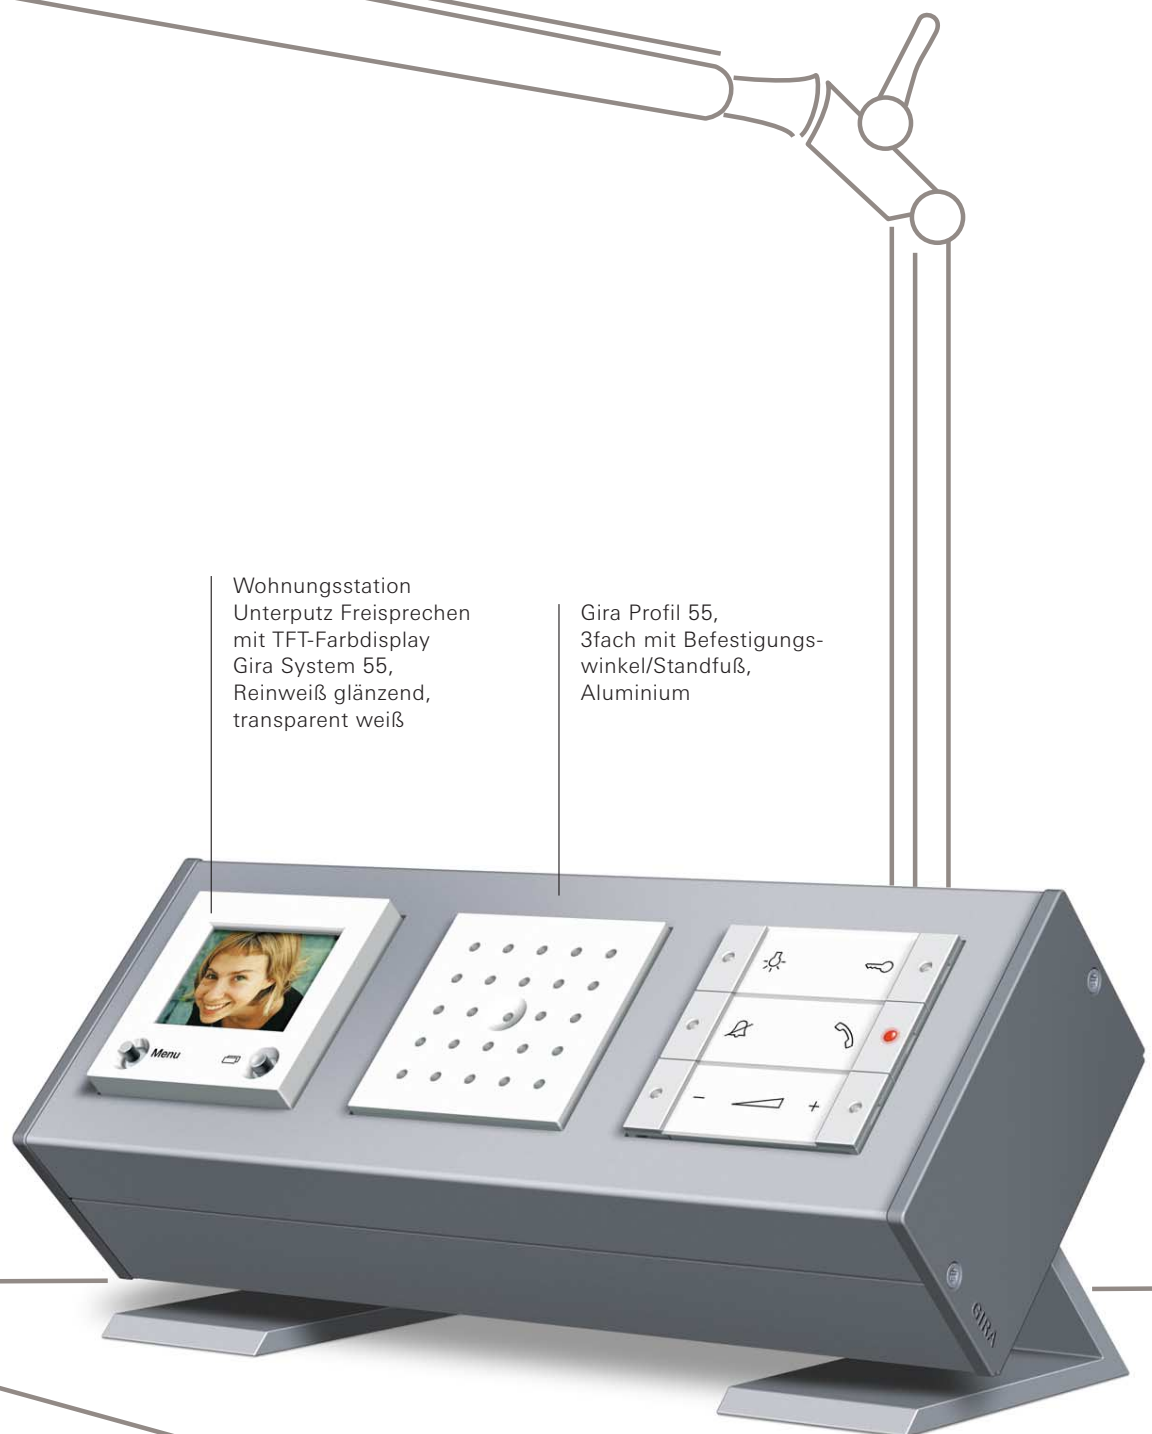

Blindabdeckung
Gira System 55,
Reinweiß glänzend

Antennensteckdose
Gira System 55,
Reinweiß glänzend

Stereo-Lautsprecher-
Anschlussdose
Gira System 55,
Reinweiß glänzend

Das Gira Profil 55 mit Befestigungswinkel/Standfuß lässt sich z. B. auch mit den Funktionen der Türkommunikation bestücken. So kann die sonst meist an der Eingangstür befindliche Wohnungsstation direkt auf dem Schreibtisch platziert werden.

Bestückungsbeispiele für eine Geräteeinheit auf dem Schreibtisch:

- Funktionen des Gira Türkommunikations-Systems
- Unterputz-Radio
- SCHUKO-Steckdose
- Funk-Jalousiesteuertaster
- Funk-Aufsatz zum Schalten und Dimmen

Das Gira Profil 55 vereinigt die benötigten Anschlüsse an einer Position auf der Wand und hilft damit, Ordnung zu halten. Eine sinnvolle Ergänzung bildet der Zentral-Ausschalter – mit einem Griff ist sichergestellt, dass alle Geräte abgeschaltet sind.