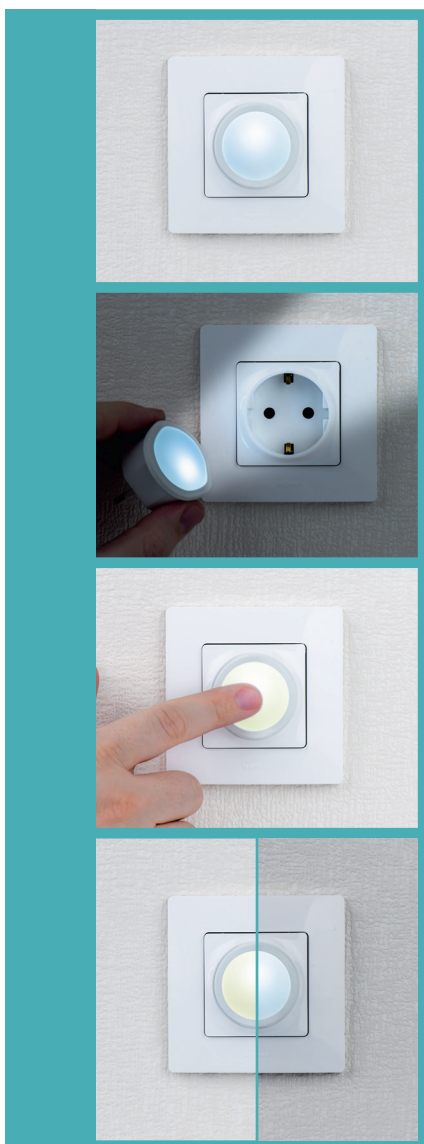

НОЧНИК СО ВСТРОЕННЫМ СВЕТОРЕГУЛЯТОРОМ, 230 В – 0,06 Вт

ЗАРЯДКА АККУМУЛЯТОРА

для первого
использования
производится
в течение
нескольких минут.

В случае отключения
электроэнергии
устройство
АВТОМАТИЧЕСКИ
включает на максималь-
ную яркость светодиод
с холодным оттенком.
Оно также может
выполнять функцию
СЪЕМНОГО ФОНАРИКА.

Кроме того,
при нажатии
на световой
рассеиватель
устройство переходит
в режим **НОЧНИКА**
(теплый оттенок).

Если в выключенном
состоянии нажать
и удерживать световой
рассеиватель в течение
нескольких секунд, то
ОСВЕЩЕНИЕ
ПЕРЕКЛЮЧИТСЯ
С ТЕПЛОГО ОТТЕНКА
НА ХОЛОДНЫЙ
(и наоборот).

АВТОМАТИЧЕСКИЙ РЕЖИМ

Светодиодная лампа
с теплым оттенком
АВТОМАТИЧЕСКИ
включается и выключается
в зависимости от
уровня освещенности
в комнате.

РУЧНОЙ РЕЖИМ

Вставьте устройство
в розетку, удерживая
световой рассеиватель
в нажатом состоянии
для использования
в режиме **НОЧНИКА.**