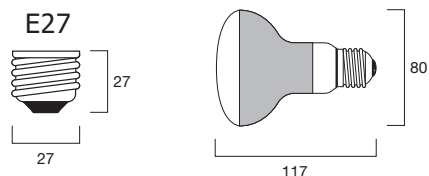

Зеркальные лампы с черной колбой

universal

- Зеркальные лампы накаливания
- Удвоенный срок службы нити накаливания - 2000 часов
- Blacklight для создания специальных эффектов на вечеринках в барах и дискотеках

Код заказа	Обозначение	Ватт	Вольт	Цоколь	Покрытие лампы	Кол-во в упак.
Зеркальные лампы Black Light						
0016967	75W 230V R80 Black Light	75Вт	240В	E27	Black Light	20