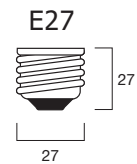

E27	40W	60W	75W	100W	150W
L	87	87	87	95	111
D	50	50	50	60	65