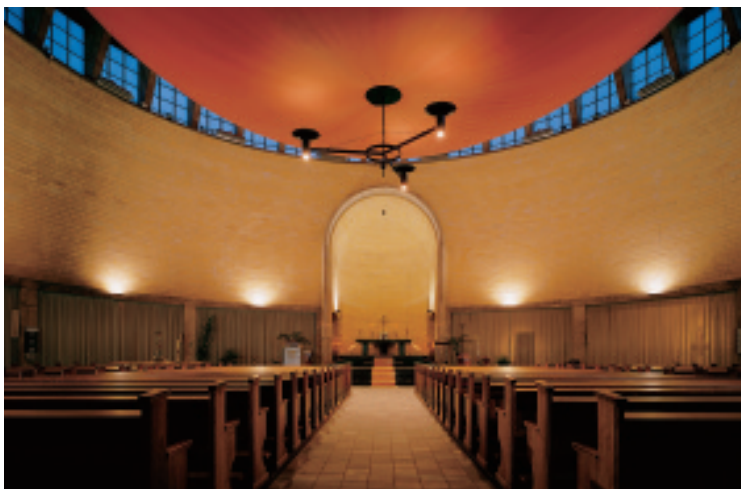

<table border="1"> <tr> <td>E27</td> <td>150W</td> <td>200W</td> </tr> <tr> <td>L</td> <td>129</td> <td>129</td> </tr> <tr> <td>D</td> <td>68</td> <td>68</td> </tr> <tr> <td>E40</td> <td>300W</td> <td></td> </tr> <tr> <td>L</td> <td>192</td> <td></td> </tr> <tr> <td>D</td> <td>88</td> <td></td> </tr> </table>	
- Грушевидные лампы накаливания повышенной мощности с матированной и прозрачной колбой - Применяются для общего коммерческого и сельскохозяйственного освещения, например, гаражей, лестниц, подвалов, парковок	

Код заказа	Обозначение	Ватт	Вольт	Цоколь	Покрытие лампы	Световой поток	Кол-во в упак.
Лампы высокой мощности, прозрачные							
0004305	150W 230V E27 Clear	150Вт	230В	E27	Прозрачное	2160 лм	100
0004345	200W 230V E27 Clear	200Вт	230В	E27	Прозрачное	3090 лм	100
0010006	300W 230V E40 Clear	300Вт	230В	E40	Прозрачное	4510 лм	10
0004349	200W 240V E27 Clear	200Вт	240В	E27	Прозрачное	3080 лм	100
0004351	200W 240V B22 Clear	200Вт	240В	B22	Прозрачное	3080 лм	100
Лампы высокой мощности, перламутровые							
0004306	150W 230V E27 Pearl	150Вт	230В	E27	Перламутровое	2160 лм	100
0004346	200W 230V E27 Pearl	200Вт	230В	E27	Перламутровое	3090 лм	100
0004312	150W 240V B22 Pearl	150Вт	240В	B22	Перламутровое	2150 лм	100
0004310	150W 240V E27 Pearl	150Вт	240В	E27	Перламутровое	2150 лм	100
0004350	200W 240V E27 Pearl	200Вт	240В	E27	Перламутровое	3080 лм	100