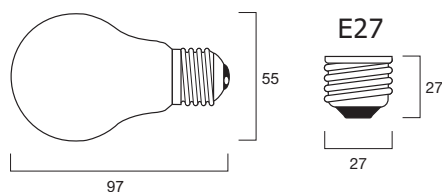

ЛОН с увеличенным сроком службы А55

- Лампы грушевидной формы, срок службы которых дольше в два раза, чем у стандартных ламп
- Матированная колба
- Подходят для коммерческого и бытового применения
- Средний срок службы 2500 часов