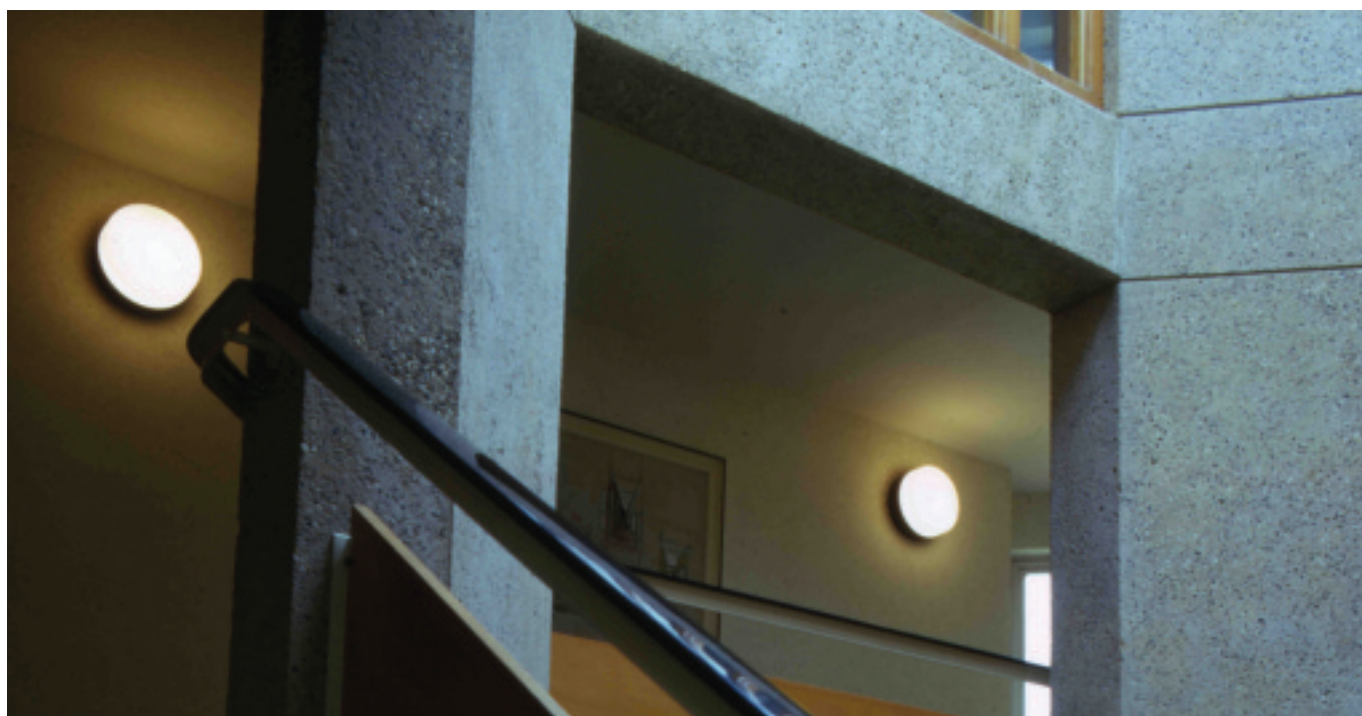

Кад заказа	Обозначение	Ватт	Вольт	Цоколь	Покрытие лампы	Световой поток	Кол-во в упак.
Лампы А55, с увеличенным сроком службы							
0003722	25w 240v Satin	25Вт	240В	E27	Матовое	170 лм	100
0003739	40w 240v Satin	40Вт	240В	E27	Матовое	350 лм	100
0003756	60w 240v Satin	60Вт	240В	E27	Матовое	600 лм	100
0003775	75w 240v Satin	75Вт	240В	E27	Матовое	770 лм	100