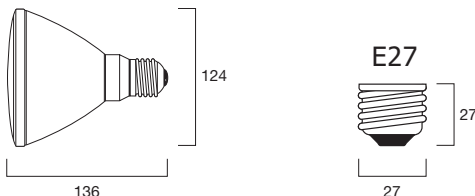

PAR 38 & PAR 38 Cool Beam

- Рефлекторные лампы PAR изготовлены из термостойкого боросиликатного стекла
- Устойчивы к погодным явлениям (кроме PAR38 Cool Beam)
- Версия Cool Beam со встроенным дихроичным отражателем
- Прессованный стеклянный отражатель дает значительное увеличение эффективности
- над остальными рефлекторными лампами
- Подходит для уличного освещения (кроме PAR38 Cool Beam)