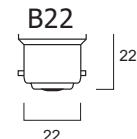

B22	40W	60W	75W	100W	150W
L	86	86	86	94	110
D	50	50	50	60	65

- Лампы, наполненные криптоном, имеют срок службы до 2000 часов
- Грибовидная форма
- Опаловое покрытие колбы
- Подходит для коммерческого и бытового освещения