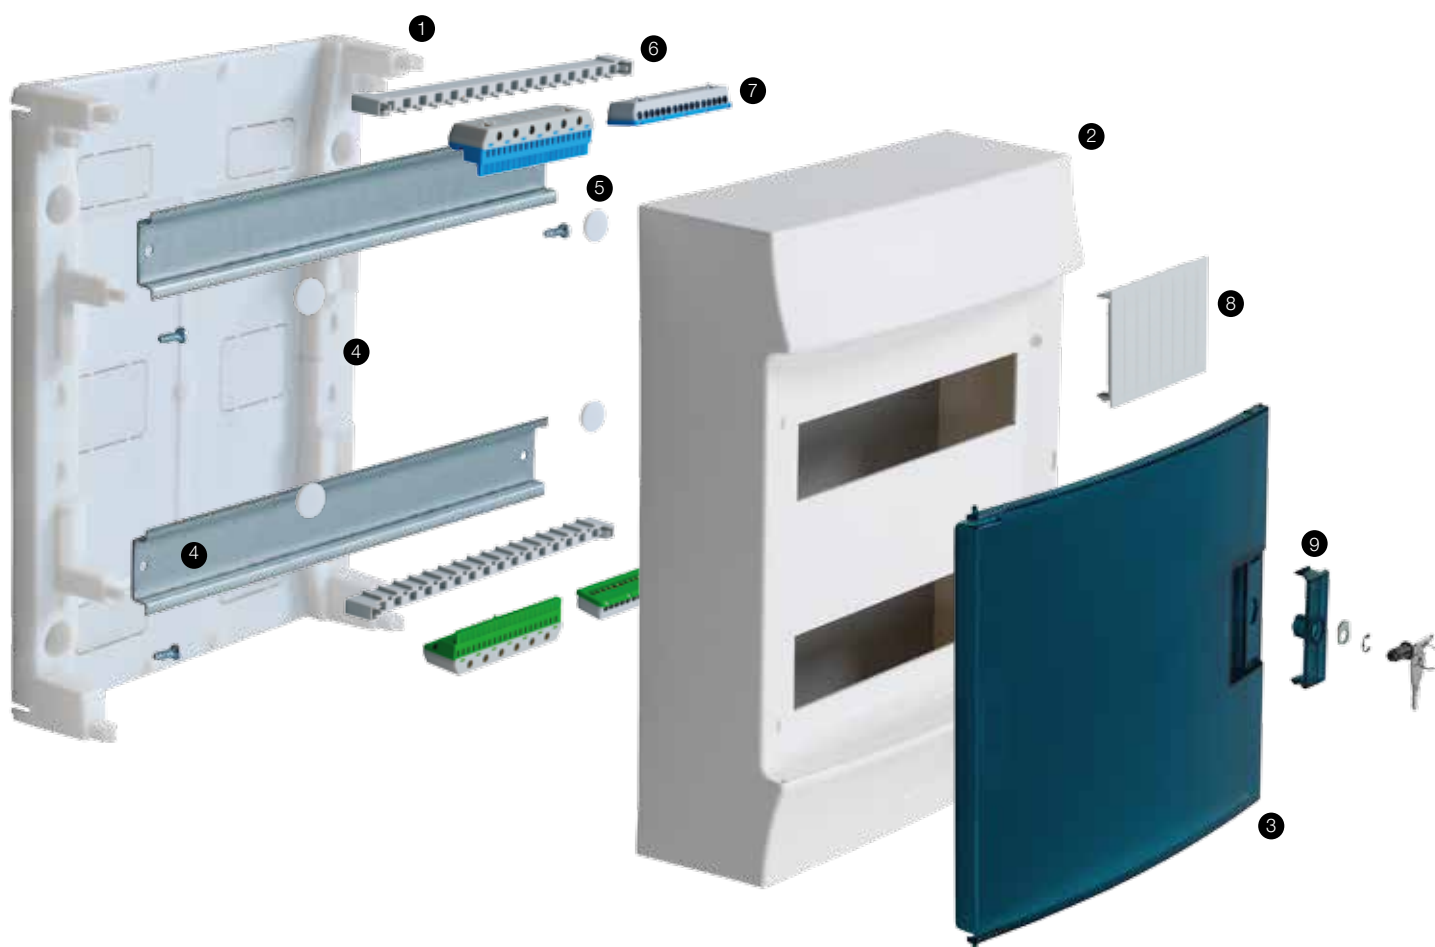

Шкаф поставляется с
четырьмя типами дверей:
прозрачная, белая, белая
металлическая и зелёная.

Быстрое и безопасное
крепление шкафа к стене,
благодаря намеченным от-
верстиям на основании.

Двери могут открываться
как в левую так и в правую
стороны - благодаря абсо-
лютной симметрии шкафа.

В стандартную комплектацию шкафов Mistral41 входят пластиковые "пробки" крепежных винтов, для обеспечения второго класса электроизоляции.

Многорядное исполнение.

В шкафах серии Mistral 41 внешнего монтажа, расстояние между Дин-рейками 125 мм.

Запирание дверей

Что бы исключить несанкционированный доступ к аппаратам, в дверь шкафа можно установить замок (1SPE007715F5011 в комплект входят 2 ключа).

Клеммные блоки нового поколения

По желанию Вы можете использовать винтовые (до 100А) или самозажимные (до 63А) клеммные блоки. Клеммы нейтралы (N) имеют стандартный синий цвет, а заземления (PE) - зелёный.

Широкий выбор, большие возможности.

Шкафы Mistral 41 настенного монтажа продуманная, гибкая, современная система, которую можно адаптировать для любых решений.

1. Основание бокса.
2. Лицевая часть.
3. Прозрачная дверь.
4. Дин-рейки.