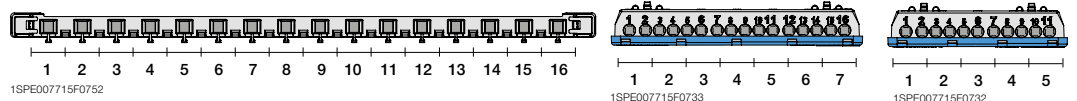

Бок настенный Mistral41 48M непрозрачная дверь (с клемм)	650	48	297x659x119	1SPE007717F9975		1/1
Бок настенный Mistral41 48M прозрачная дверь с клеммным блоком	650	48	297x659x119	1SPE007717F9995		1/1