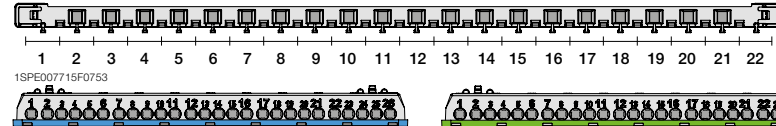

Бок настенный Mistral41 72M непрозрачная дверь (с клемм)	650	72	387x659x119	1SPE007717F9979		1/1
Бок настенный Mistral41 72M прозрачная дверь с клеммным блоком	650	72	387x659x119	1SPE007717F9999		1/1