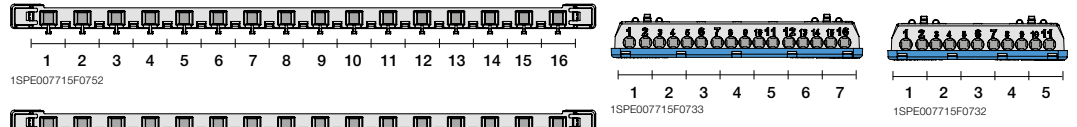

Бок настенный Mistral41 48M непрозрачная дверь (с клемм)	650	48	297x659x119	1SPE007717F9975		1/1
Бок настенный Mistral41 48M прозрачная дверь с клеммным блоком	650	48	297x659x119	1SPE007717F9995		1/1