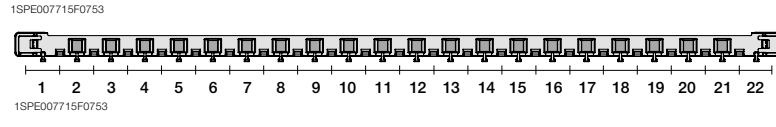

Бок настенный Mistral41 72M непрозрачная дверь (с клемм)	650	72	387x659x119	1SPE007717F9979		1/1
Бок настенный Mistral41 72M прозрачная дверь с клеммным блоком	650	72	387x659x119	1SPE007717F9999		1/1