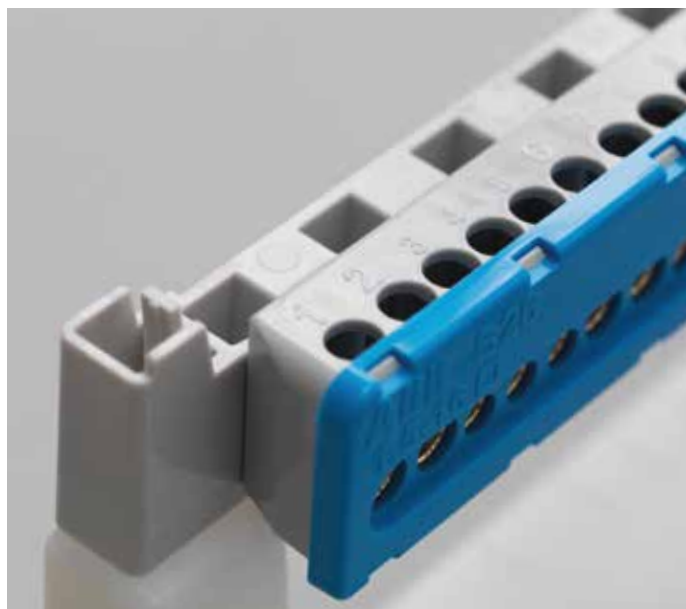

В стандартную комплектацию шкафов Mistral41 входят пластиковые "пробки" крепежных винтов, для обеспечения второго класса электроизоляции.

Многорядное исполнение.

В шкафах серии Mistral 41 внешнего монтажа, расстояние между Дин-рейками 125 мм.

Запирание дверей

Что бы исключить несанкционированный доступ к аппаратам, в дверь шкафа можно установить замок (1SPE007715F5011 в комплект входят 2 ключа).

Клеммные блоки нового поколения

По желанию Вы можете использовать винтовые (до 100А) или самозажимные (до 63А) клеммные блоки. Клеммы нейтралы (N) имеют стандартный синий цвет, а заземления (PE) - зелёный.