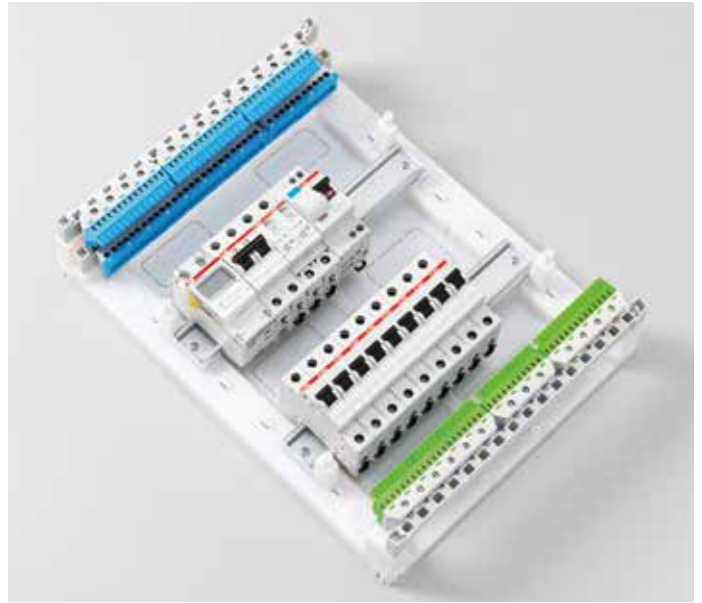

Клеммы нового поколения.

Новые шкафы Mistral поставляются с обновленными клеммными блоками. Универсальные клеммы N/PE могут быть как самозажимными (до 63 А) так и винтовыми (до 100 А).