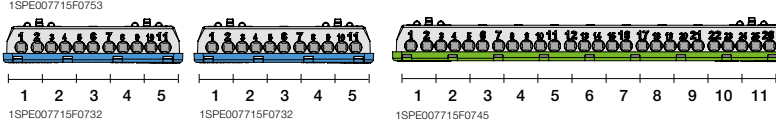

Описание	GWT	Кол-во мод.	Размеры Ш x В x Г	Код заказа ABB	Для записей	Кол-во в транспортной уп
		[18 мм]	[мм]			
Бок настенный Mistral41 54M непрозрачная дверь (с клемм)	650	54	387x512x119	1SPE007717F9978		1/2
Бок настенный Mistral41 54M прозрачная дверь с клеммным блоком	650	54	387x512x119	1SPE007717F9998		1/2