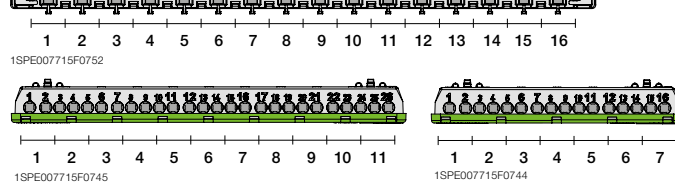

Бок настенный Mistral41 48M непрозрачная дверь (с клемм)	650	48	297x659x119	1SPE007717F9975		1/1
Бок настенный Mistral41 48M прозрачная дверь с клеммным блоком	650	48	297x659x119	1SPE007717F9995		1/1