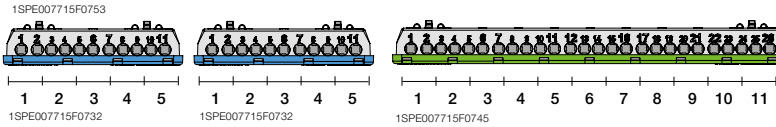

Описание	GWT	Кол-во мод.	Размеры Ш x В x Г	Код заказа ABB	Для записей	Кол-во в транспортной уп
		[18 мм]	[мм]			
Бок настенный Mistral41 54M непрозрачная дверь (с клемм)	650	54	387x512x119	1SPE007717F9978		1/2
Бок настенный Mistral41 54M прозрачная дверь с клеммным блоком	650	54	387x512x119	1SPE007717F9998		1/2