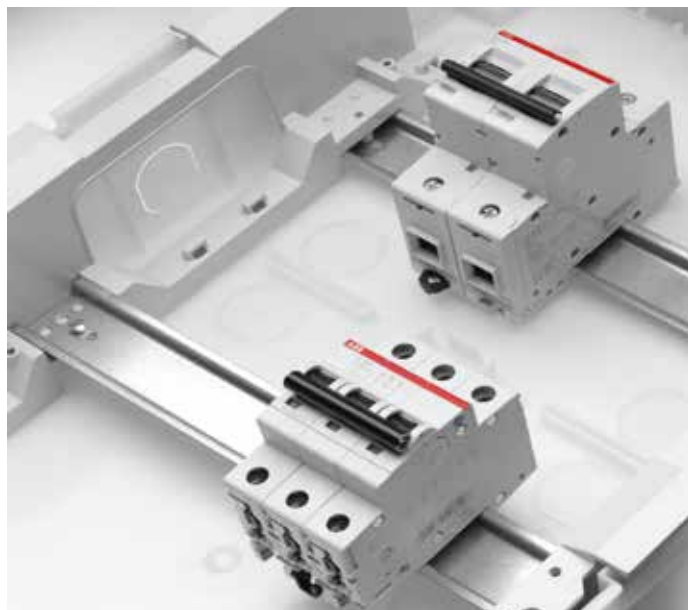

## Перегородки

Внутри шкафа предусмотрена установка горизонтальных перегородок.

### Ввод кабеля

Два вида фланцев сделаны полностью съёмными. С мелкими насечками для введения проводов в твердых стенах и с намеченными отверстиями для гофрированных труб различного диаметра, используемых в основном в пустотелых стенах.

### Регулируемая глубина

Дин-рейки могут устанавливаться в нескольких положениях по глубине, что позволяет без труда устанавливать модульное оборудование серий S200 и S800 в один шкаф.