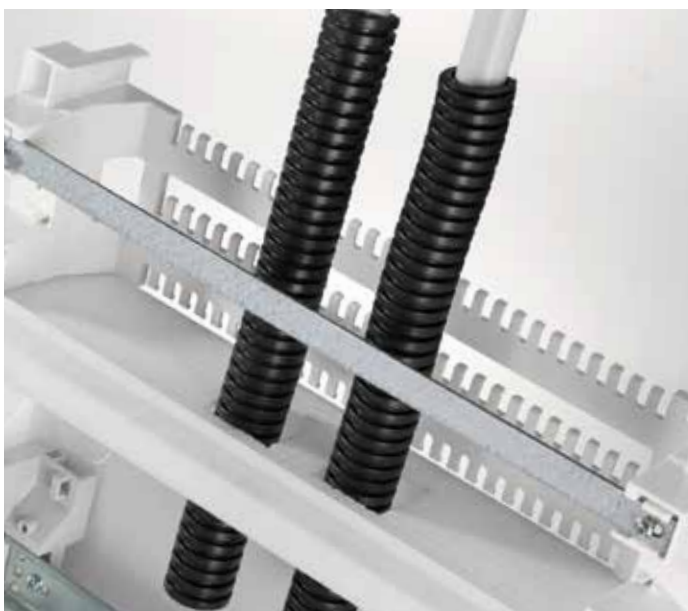

Горизонтальное соединение

Шкафы могут соединяться в ряд, сохраняя при этом степень защиты IP41 (при помощи соединительного элемента 1SLM004100A1949).

Удобство монтажа

Все шкафы комплектуются специальной картонной крышкой, для предотвращения попадания внутрь шкафа штукатурки и строительного мусора при монтаже основания в стену.

Многофункциональные аксессуары

Один и тот же аксессуар служит для соединения двух шкафов в ряд по вертикали или для надежного закрепления гофрированных труб у основания шкафа.

Перегородки

Внутри шкафа предусмотрена установка горизонтальных перегородок.

Ввод кабеля

Два вида фланцев сделаны полностью съёмными. С мелкими насечками для введения проводов в твердых стенах и с намеченными отверстиями для гофрированных труб различного диаметра, используемых в основном в пустотелых стенах.

Регулируемая глубина

Дин-рейки могут устанавливаться в нескольких положениях по глубине, что позволяет без труда устанавливать модульное оборудование серий S200 и S800 в один шкаф.

Маскировочные крышки для винтов