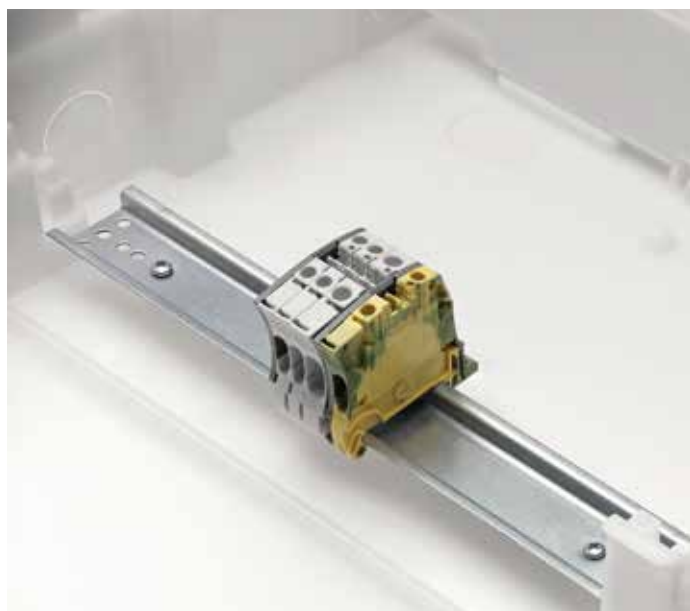

Многофункциональные аксессуары

Один и тот же аксессуар служит для соединения двух шкафов в ряд по вертикали или для надежного закрепления гофрированных труб у основания шкафа.

Перегородки

Внутри шкафа предусмотрена установка горизонтальных перегородок.

Ввод кабеля

Два вида фланцев сделаны полностью съёмными. С мелкими насечками для введения проводов в твердых стенах и с намеченными отверстиями для гофрированных труб различного диаметра, используемых в основном в пустотелых стенах.

Регулируемая глубина

Дин-рейки могут устанавливаться в нескольких положениях по глубине, что позволяет без труда устанавливать модульное оборудование серий S200 и S800 в один шкаф.

Маскировочные крышки для винтов

Крышки закрывающие винты выпонены таким образом, что их невозможно потерять.

Установка клемм на Дин-рейку

В нижней части шкафа предусмотрена возможность установки Дин-рейки для клеммных блоков. (Сверху и снизу шкафа начиная с 12 модулей).