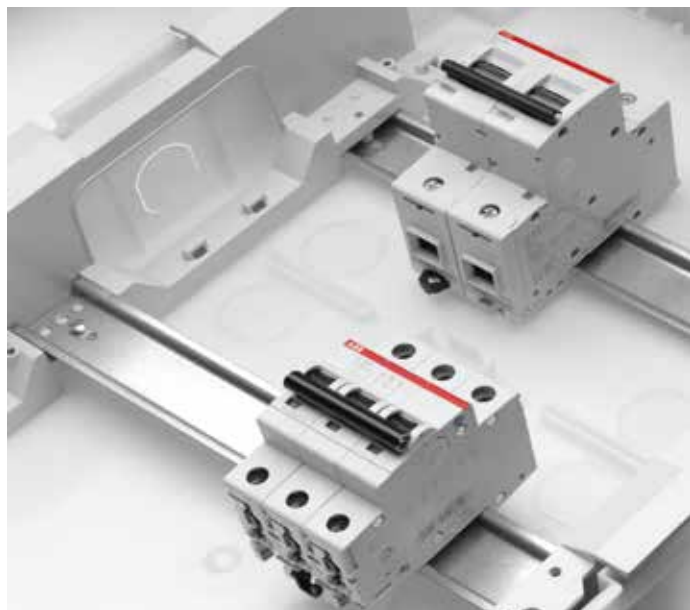

Горизонтальное соединение

Шкафы могут соединяться в ряд, сохраняя при этом степень защиты IP41 (при помощи соединительного элемента 1SLM004100A1949).

Удобство монтажа

Все шкафы комплектуются специальной картонной крышкой, для предотвращения попадания внутрь шкафа штукатурки и строительного мусора при монтаже основания в стену.

Многофункциональные аксессуары

Один и тот же аксессуар служит для соединения двух шкафов в ряд по вертикали или для надежного закрепления гофрированных труб у основания шкафа.

Перегородки

Внутри шкафа предусмотрена установка горизонтальных перегородок.

Ввод кабеля

Два вида фланцев сделаны полностью съёмными. С мелкими насечками для введения проводов в твердых стенах и с намеченными отверстиями для гофрированных труб различного диаметра, используемых в основном в пустотелых стенах.

Регулируемая глубина

Дин-рейки могут устанавливаться в нескольких положениях по глубине, что позволяет без труда устанавливать модульное оборудование серий S200 и S800 в один шкаф.

Маскировочные крышки для винтов