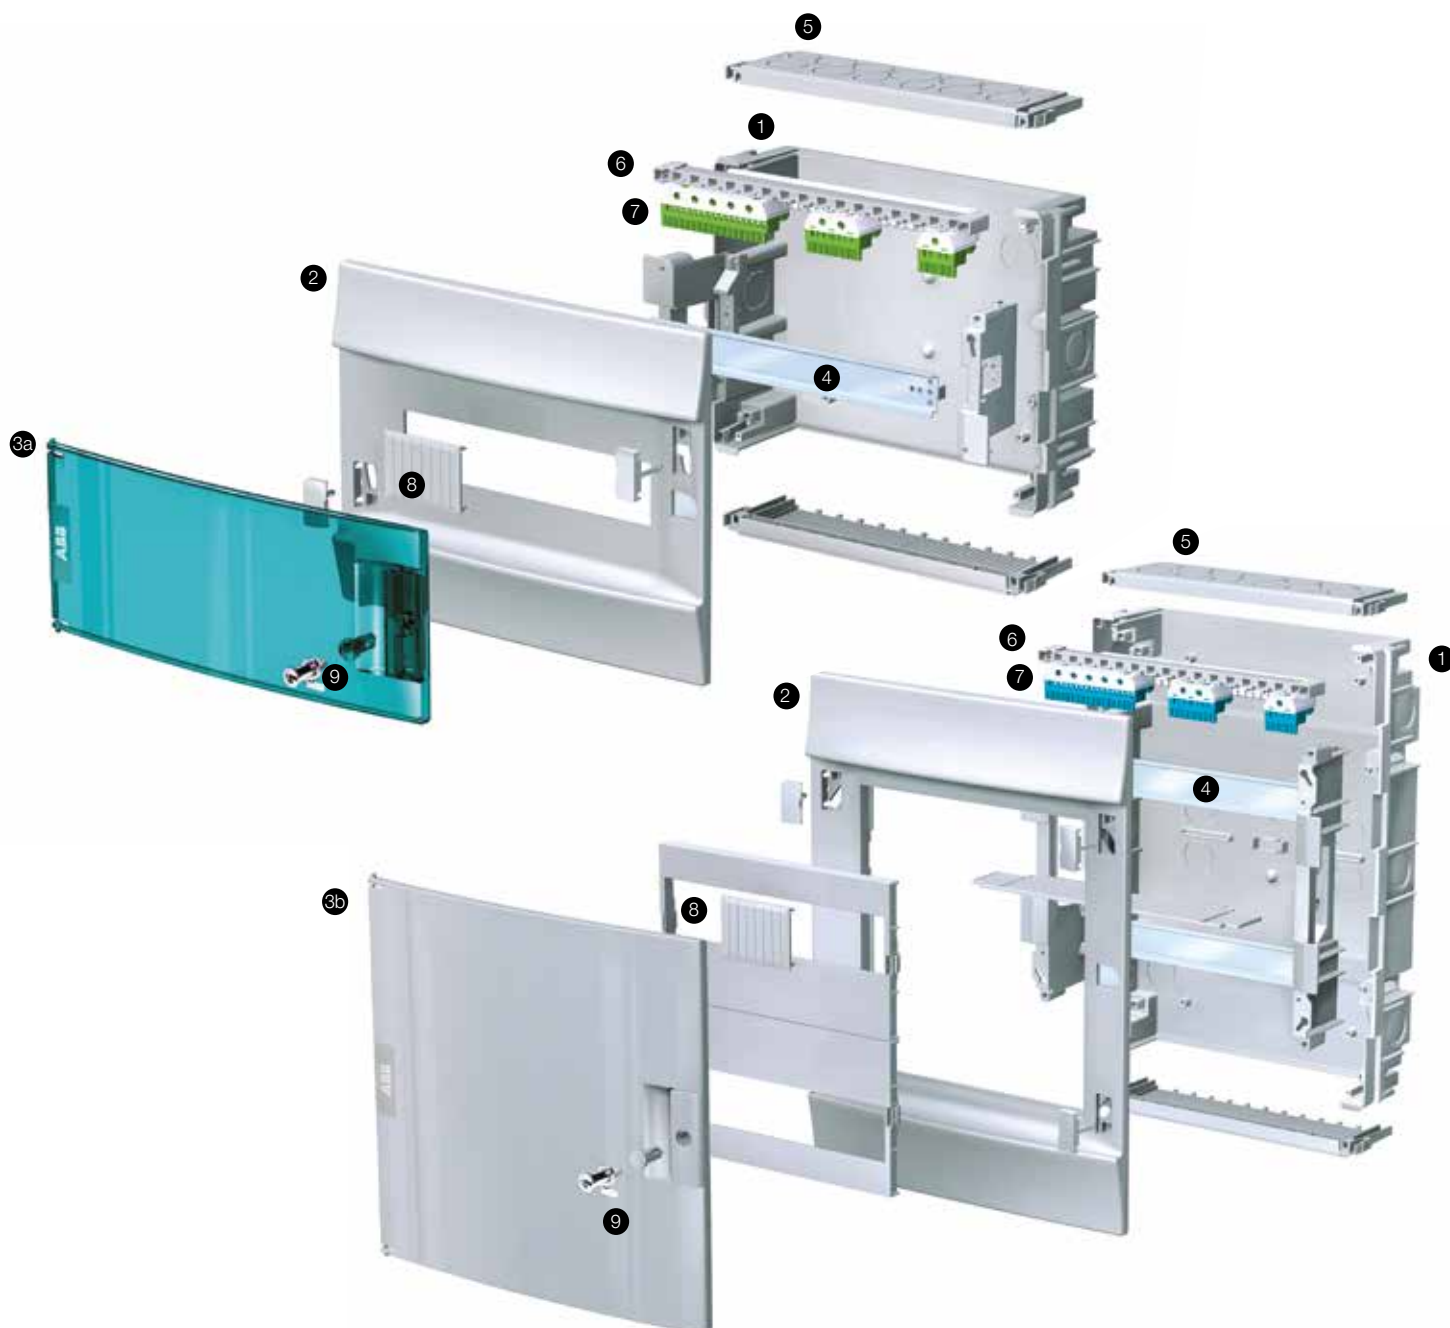

Широкий выбор, большие возможности.

Шкафы Mistral 41 внутреннего монтажа продуманная, гибкая, современная система, которую можно адаптировать для любых решений.

1. Основание бокса

2. Лицевая часть

3. а) Зеленая дверь

б) Белая дверь, RAL9016

4. Дин-рейка

5. Фланцы для ввода кабеля

6. Держатель клемм

7. Самозажимные клеммные блоки

8. Заглушка на 4 модуля

9. Место для установки замка.
(замок с ключом в стандартную комплектацию не входят)