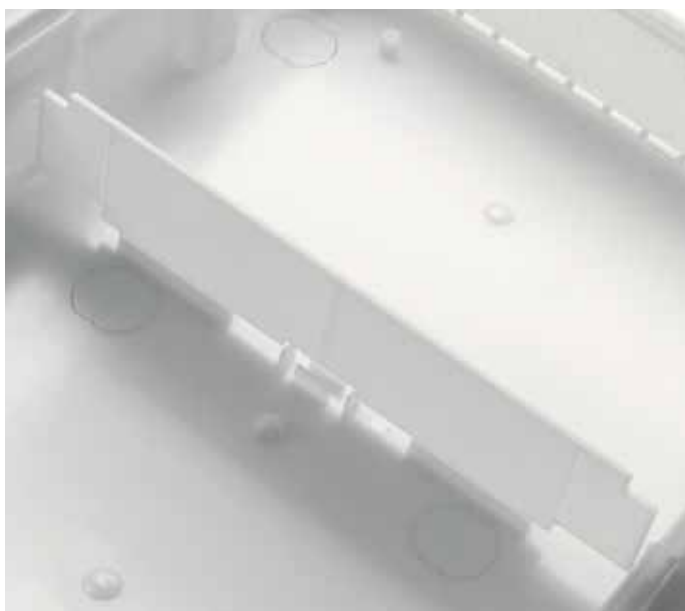

Горизонтальное соединение

Шкафы могут соединяться в ряд, сохраняя при этом степень защиты IP41 (при помощи соединительного элемента 1SLM004100A1949).

Удобство монтажа

Все шкафы комплектуются специальной картонной крышкой, для предотвращения попадания внутрь шкафа штукатурки и строительного мусора при монтаже основания в стену.

Многофункциональные аксессуары

Один и тот же аксессуар служит для соединения двух шкафов в ряд по вертикали или для надежного закрепления гофрированных труб у основания шкафа.

Перегородки

Внутри шкафа предусмотрена установка горизонтальных перегородок.

Ввод кабеля

Два вида фланцев сделаны полностью съёмными. С мелкими насечками для введения проводов в твердых стенах и с намеченными отверстиями для гофрированных труб различного диаметра, используемых в основном в пустотелых стенах.

Регулируемая глубина

Дин-рейки могут устанавливаться в нескольких положениях по глубине, что позволяет без труда устанавливать модульное оборудование серий S200 и S800 в один шкаф.

Маскировочные крышки для винтов