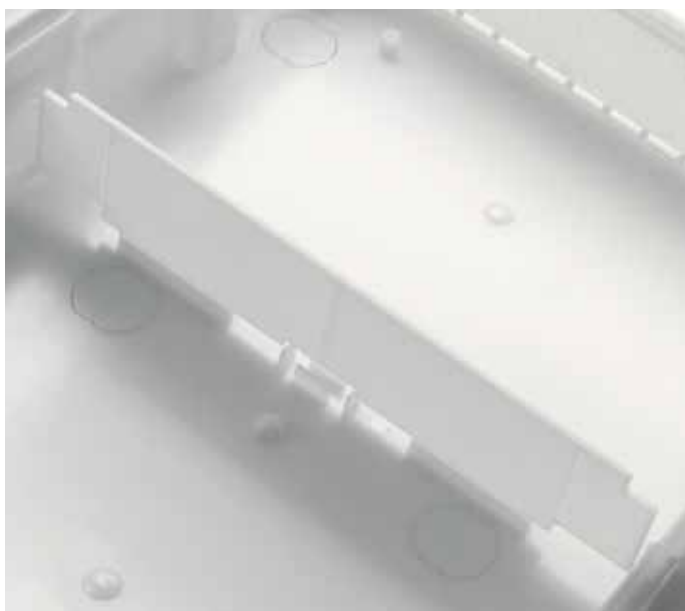

Перегородки

Внутри шкафа предусмотрена установка горизонтальных перегородок.