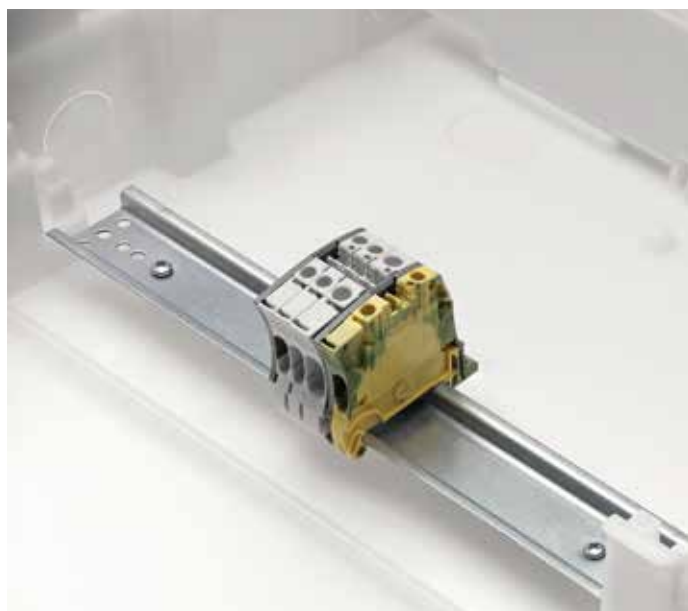

Установка клемм на Дин-рейку

В нижней части шкафа предусмотрена возможность установки Дин-рейки для клеммных блоков. (Сверху и снизу шкафа начиная с 12 модулей).