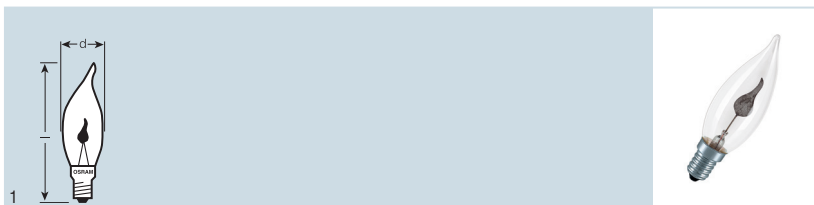

Лампа DECOR COLOR P представляет собой классическое решение для цветного освещения. Компактное классическое решение. Предлагаемые цвета: синий, зеленый, красный, оранжевый и желтый.

DECOR BA FLICKER

Наименование изделия	Код изделия	W						No.
DECOR BA FLICKER 3	4050300923680	3	E14	32	104	10	1	1