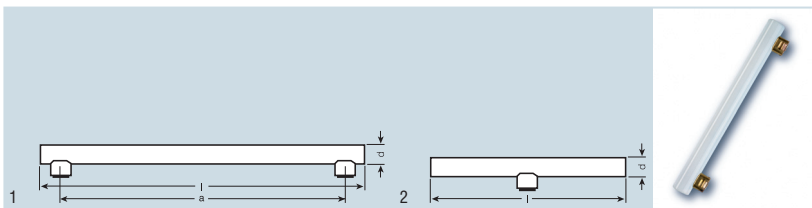

SPECIAL LINESTRA®

Наименование изделия	Код изделия	W	lm		d (mm)	l (mm)	a (mm)		No.
SPC. LIN 1603 ¹⁾	4050300317106	35	270	S14s	30	300	242	25	1
SPC. LIN 1604 ¹⁾	4050300319919	60	420	S14s	30	500	442	25	1
SPC. LIN 1104 ¹⁾	4050300317618	120	840	S14s	30	1000	942	16	1
SPC. LIN 1613 ¹⁾	4050300317595	35	240	S14d	30	300	-	25	2
SPC. LIN 1614 ¹⁾	4050300319933	60	420	S14d	30	500	-	25	2

Эти трубчатые лампы накаливания дают приятный мягкий свет, особенно пригодный для зеркального освещения.