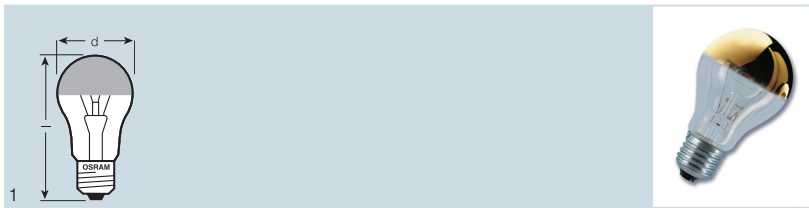

SPECIAL MIRROR SILVER/GOLD A

Наименование изделия	Код изделия	W		d [mm]	h [mm]		No.
SPC. MIRROR A SILV 40	4050300312729	40	E27	60	105	30	1
SPC. MIRROR A SILV 60	4050300309651	60	E27	60	105	30	1
SPC. MIRROR A SILV 100	4050300312705	100	E27	65	123	30	1
SPC. MIRROR A GOLD 40	4050300001050	40	E27	60	105	30	1
SPC. MIRROR A GOLD 60	4050300001067	60	E27	60	105	30	1

Лампа SPECIAL MIRROR A исключительно подходит для эффектного неслепящего света. Предлагается с золотым и серебряным зеркальным покрытием.