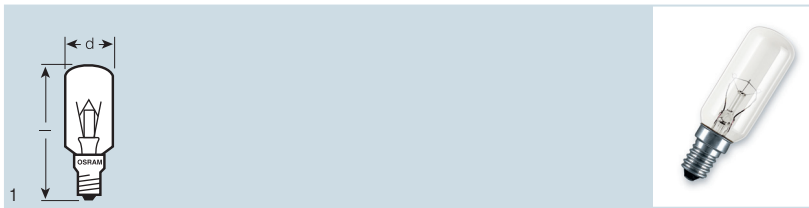

SPECIAL трубчатая форма T

Наименование изделия	Код изделия	W	lm		d [mm]	l [mm]		No.
SPC. T 25/85 CL 25 ¹⁾	4050300010946	25	210	E14	25	85	100	1
SPC. T25/85 CL 40 ¹⁾	4050300061078	40	410	E14	25	85	50	1