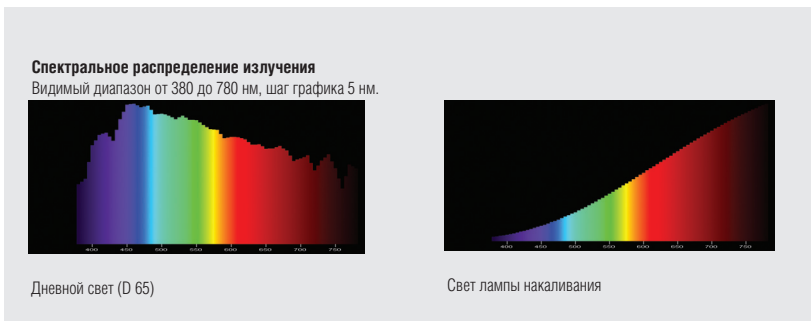

Спектральное распределение излучения

Все представленные лампы накаливания рассчитаны на европейское сетевое напряжение 230 В. Другие типы ламп можно приобрести по запросу.
Для стран, не являющихся членами ЕС, дополнительный ассортимент доступен в Интернете по адресу: www.osram.com.