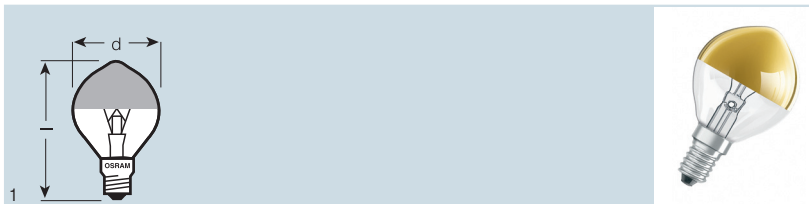

SPECIAL MIRROR SILVER/GOLD P

Наименование изделия	Код изделия	W		d [mm]	h [mm]		No.
SPC. MIRROR P SILV 25	4050300001081	25	E14	45	80	35	1
SPC. MIRROR P SILV 40	4050300002224	40	E14	45	80	35	1
SPC. MIRROR P GOLD 25	4050300001104	25	E14	45	80	35	1
SPC. MIRROR P GOLD 40	4050300001111	40	E14	45	80	35	1

Лампа SPECIAL MIRROR P исключительно подходит для эффектного неслепящего света. Предлагается с золотым и серебряным зеркальным покрытием.