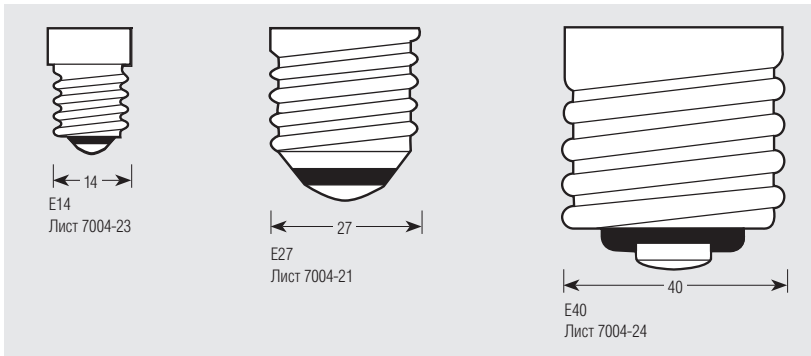

Цоколи IEC/EN 60061-1