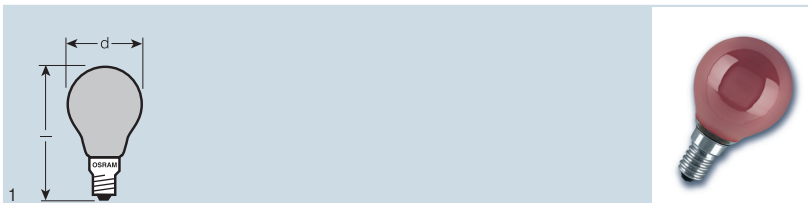

DECOR COLOR P

Наименование изделия	Код изделия	W						No.
DECOR P RED 25	4050300005966	25	E14	45	77	35	1	1
DECOR P GREEN 25	4050300005980	25	E14	45	77	35	1	1
DECOR P BLUE 25	4050300005973	25	E14	45	77	35	1	1
DECOR P YELLOW 11	4008321489838	11	E14	45	77	35	1	1

Лампа DECOR COLOR P представляет собой классическое решение для цветного освещения. Компактное классическое решение. Предлагаемые цвета: синий, зеленый, красный, оранжевый и желтый.