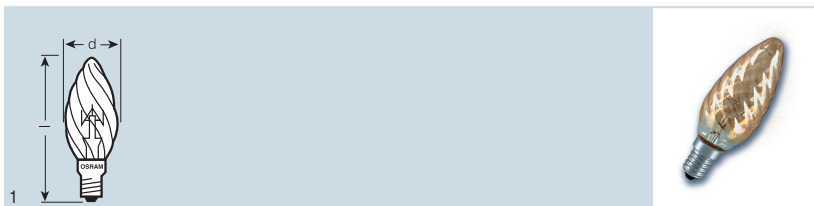

DECOR BW GOLD

Наименование изделия	Код изделия	W	lm						No.
DECOR BW GOLD 15	7039210604565	15	100	E14	35	100	100	1	1

Лампа DECOR BW GOLD обеспечивает эффектный декоративный свет, например, в люстрах.