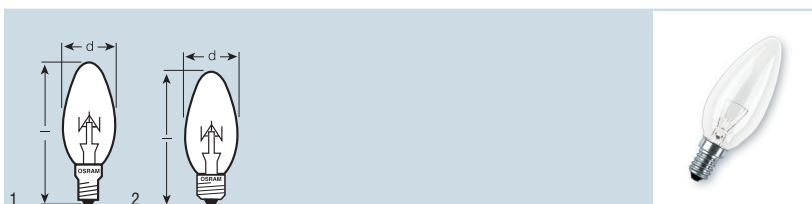

CLASSIC B

Наименование изделия	Код изделия	W	lm					
CLAS B CL 15¹⁾	4050300005713	15	100	E14	35	100	50	1
CLAS B CL 25¹⁾	4050300005737	25	210	E14	35	100	100	1
CLAS B CL 40¹⁾	4050300005775	40	400	E14	35	100	100	1
CLAS B CL 60²⁾	4050300005812	60	660	E14	35	100	100	1
CLAS B CL 25¹⁾	4050300332246	25	210	E27	35	96	100	2
CLAS B CL 40¹⁾	4050300332215	40	400	E27	35	96	100	2
CLAS B CL 60²⁾	4050300331133	60	660	E27	35	96	100	2

Эти стандартные лампы пригодны для универсального применения.

Альтернатива: HALOGEN CLASSIC B ECO, галогенная лампа для замены классической лампы накаливания.