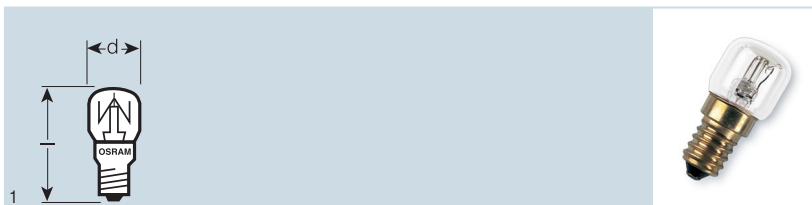

SPECIAL OVEN T

Наименование изделия	Код изделия	W	lm					
SPC. OVEN T CL 15	4050300003108	15	85	E14	22	52	100	1

Эти лампы превосходны для внутреннего освещения бытовых духовок (до 300 °C).