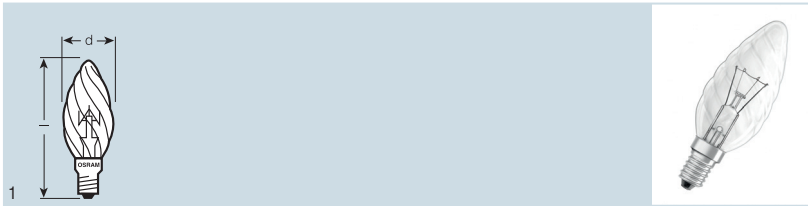

CLASSIC BW

Наименование изделия	Код изделия	W	lm					
CLAS BW CL 25 ¹⁾	4050300005768	25	210	E14	35	100	35	1
CLAS BW CL 40 ¹⁾	4050300005805	40	400	E14	35	100	35	1
CLAS BW CL 60 ²⁾	4050300092409	60	660	E14	35	100	35	1

Эти стандартные лампы пригодны для универсального применения.

Альтернатива: HALOGEN CLASSIC BW ECO, галогенная лампа для замены классической лампы накаливания.