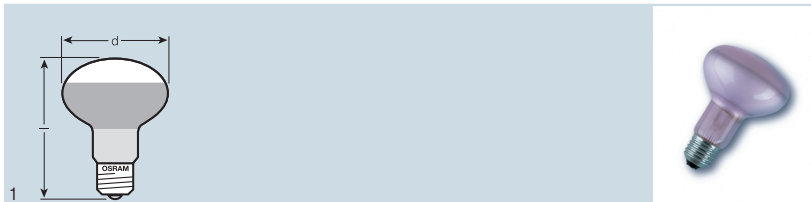

CONCENTRA® SPOT NATURA R80

Наименование изделия	Код изделия	W	cd	°		d [mm]	l [mm]			No.
CONC R80 NATURA 60	4050300092485	60	240	80	E27	80	115	90	25	1
CONC R80 NATURA 100	4050300092492	100	480	80	E27	80	115	90	25	1

CONCENTRA® SPOT NATURA R80: рефлекторная лампа из неидомового стекла подчеркивает цвета и хорошо подходит для освещения комнатных растений.