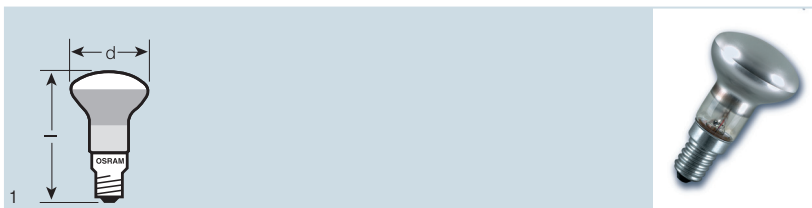

CONCENTRA® SPOT R39

Наименование изделия	Код изделия	W	cd	°	mm	d [mm]	h [mm]	mm	mm	No.
CONC R39 30	4050300004815	30	180	40	E14	39	68	58	25	1

CONCENTRA® SPOT R39: самая компактная лампа направленного света компании OSRAM с классическим цоколем E14.