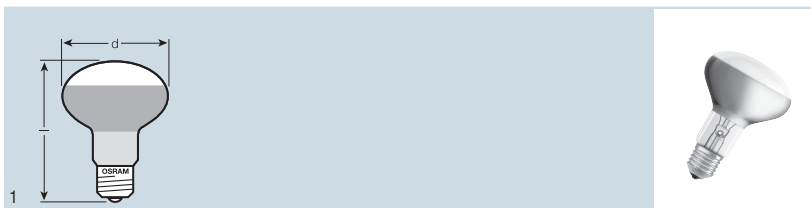

CONCENTRA® SPOT R80

Наименование изделия	Код изделия	W	cd	°		d [mm]	l [mm]			No.
CONC R80 40	4050300066042	40	150	80	E27	80	114	90	25	1
CONC R80 60	4050300066059	60	260	80	E27	80	114	90	25	1
CONC R80 75	4050300066066	75	345	80	E27	80	114	90	25	1
CONC R80 100	4050300066073	100	500	80	E27	80	114	90	25	1

Лампа CONCENTRA® SPOT R80 дает направленный свет для акцентированного освещения помещений и поверхностей.