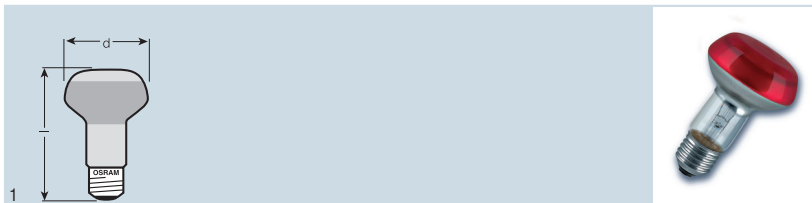

CONCENTRA® SPOT COLOR R63

Наименование изделия	Код изделия	W				d [mm]	l [mm]				No.
CONC R63 BLUE 40	4050300310503	40	30	E27	63	104	85	16	1		
CONC R63 GREEN 40	4050300310480	40	30	E27	63	104	85	16	1		
CONC R63 RED 40	4050300310442	40	30	E27	63	104	85	16	1		
CONC R63 YELLOW 40	4050300310466	40	30	E27	63	104	85	16	1		

Лампа CONCENTRA® SPOT COLOR R63 представляет собой самое простое решение для создания цветовых акцентов.
Предлагаемые цвета: синий, зеленый, красный и желтый.