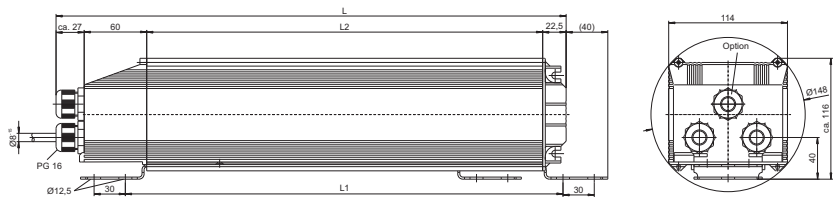

Винтовая фиксация крышки

Разнообразные возможности установки с использованием монтажных пластин или реек.

Винтовые контактные зажимы: 0,75 - 10 мм<sup>2</sup>

Для светильников класса защиты I

tw 130

### Степень защиты: IP54

Лампа				Моноблочная пускорегулирующая аппаратура								
Мощн. Вт	Тип	Ток А	Сетев. ток А	Тип	№ заказа	Напряж. AC В, Гц	L мм	L1 мм	L2 мм	Вес кг	Коефф. мощн. λ	Энергоэффектив. *
600	HS	6,2	3,1	VNaH 600.02	<b>531182</b>	230-240, 50	452	375	335	9,6	> 0,90	A2
1000	HS HI	10,3 9,5	5,0 4,9	VNaHJ 1000.61	<b>531472</b>	230-240, 50	487	410	370	11,6	> 0,90	A2 A2
2000	HI	8,8	5,7	VJ 2000.05	<b>531193</b>	380-400, 50	570	500	460	15,2	> 0,90	A2
2000	HI	10,3	6,0	VJD 2000.63	<b>531474</b>	380-400, 50	627	550	510	20,2	> 0,90	A2