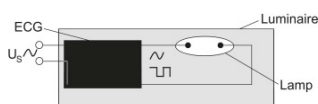

Circuit diagram

Circuit diagram

Circuit diagram

Circuit diagram

Данные для заказа

Product code	Описание продукта	Упаковка (цена/шт.)	Размеры (длина x ширина x высота)	Объем	Вес брутто
4008321682017	HCI-TC 35 W/930 WDL PB Shoplight	Shipping carton box 12	180 mm x 127 mm x 140 mm	3.20 дм ³	357.00 g