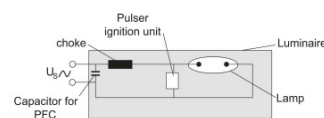

Circuit diagram