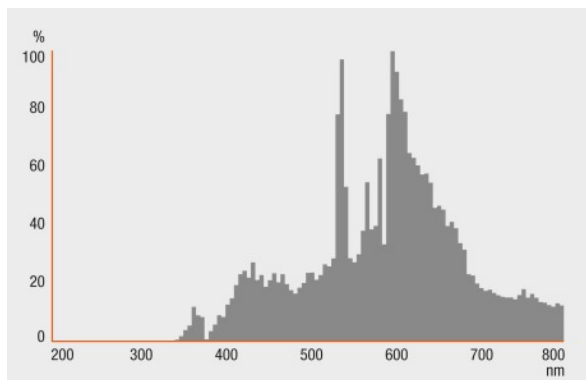

Техническое описание продукта

Распределение силы света

Spectral power distribution

Системная гарантия

Для абсолютного большинства наших ламп мы предлагаем расширенную системную гарантию в сочетании с ПРА OSRAM POWERTRONIC.

Guarantee