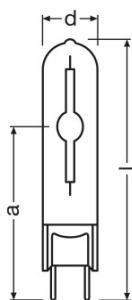

Размеры и вес

Диаметр	15,0 mm
Длина	81,0 mm
Длина центра нити накала	52,0 mm

Техническое описание продукта

Вес продукта	9,00 g
--------------	--------

Температурные условия

Пределная температура колбы	500 °C
Макс.допустимая температура штырьков	330 °C