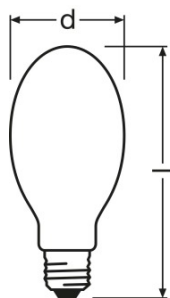

Размеры и вес

Диаметр	71,0 mm
Длина	156,0 mm
Вес продукта	55,00 g

Температурные условия

Предельная температура колбы	310 °C
------------------------------	--------

Техническое описание продукта

Предельная температура цоколя	210 °C
-------------------------------	--------