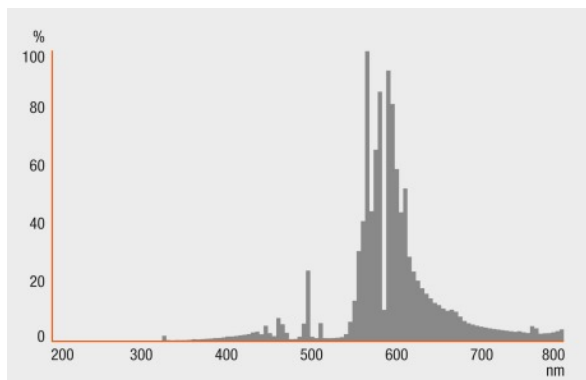

Техническое описание продукта

Распределение силы света

Spectral power distribution

Данные для заказа

Product code	Описание продукта	Упаковка (цена/шт.)	Размеры (длина x ширина x высота)	Объем	Вес брутто
4050300015590	NAV-E 70 W/I E27	Shipping carton box 24	360 mm x 355 mm x 283 mm	36.17 дм³	2039.00 g

The mentioned product code describes the smallest quantity unit which can be ordered. One shipping unit can contain one or more single products. When placing an order, for the quantity please enter single or multiples of a shipping unit.

Примечание

В заказ могут быть внесены изменения без предварительного уведомления. Проверьте информацию на наличие ошибок. Убедитесь, что информация актуальна.