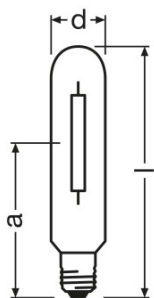

### Размеры и вес

Диаметр	38,0 mm
Длина	156,0 mm
Длина центра нити накала	104,0 mm
Вес продукта	52,00 g