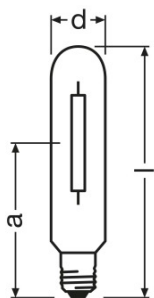

### Technical data

#### Электрические параметры

Номинальная мощность	70,0 Вт
Мощность	70,00 Вт
Ток лампы	0,98 А
Номинальное напряжение	90,0 В
Напряжение зажигания	1,8 / 5,0 Кв <sup>1)</sup>
Световая отдача (ЭМПРА)	86 лм/Вт
Световой поток	6000 лм

#### Размеры и вес

Диаметр	38,0 mm
Длина	156,0 mm
Длина центра нити накала	104,0 mm
Вес продукта	52,00 g