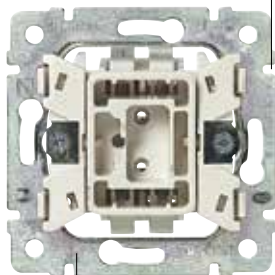

МЕХАНИЗМ ВЫКЛЮЧАТЕЛЯ С БЕЗВИНТОВЫМИ ЗАЖИМАМИ

Легкая центровка
нескольких
механизмов в ряд

Быстрое и безопасное
подключение кабеля
с помощью безвинтовых
зажимов

Прочный
металлический
суппорт

Скрытые захваты
обеспечивают простоту
установки и не травмируют
пальцы