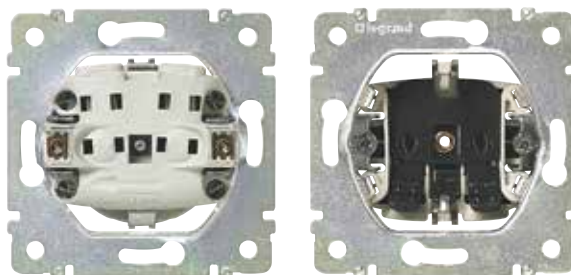

МЕХАНИЗМ РОЗЕТКИ С БЕЗВИНТОВЫМИ ЗАЖИМАМИ

Механизм с безвинтовыми зажимами
с защитными шторками

НОВИНКА