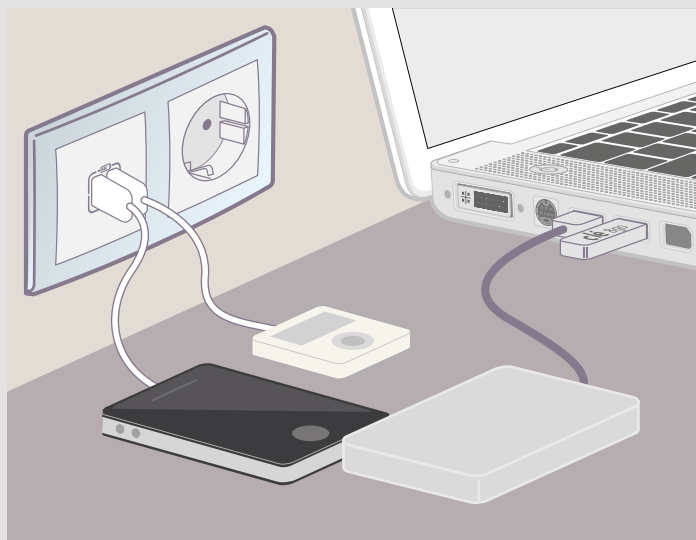

7 704 70 + 7 744 51

Механизмы поставляются с лицевыми панелями и комплектуются декоративными рамками (стр. 30-31)
Монтаж на винтах или захватах

Функции	Профессиональная упаковка*				Индивидуальная упаковка**					
	Белый	Слоновая Кость	Алюминий	Мин. Упак.	Белый	Мин. Упак.	Слоновая Кость	Мин. Упак.	Алюминий	Мин. Упак.
Розетка USB Соответствует стандарту IEC 62684-2011-01. Для зарядки мобильных устройств: смартфоны, планшетные компьютеры, MP3/MP4 проигрыватели. Макс. ток 1500 мА. Потребление в пассивном режиме < 0.1 Вт SELV Класса II соответствует директиве EEC по унификации стандарта разъемов подзарядки мобильных устройств.										
	7 704 70	7 741 70	7 702 70	10	6 943 70	10	6 943 72	10	6 943 74	1

Пример использования

Установив рядом с кроватью зарядное устройство USB, Вы можете заряжать мобильное устройство всю ночь, не используя силовую розетку 2К+3.

При установке рядом с ПК зарядное устройство USB освобождает на нём USB порты и освобождает от необходимости его включения для зарядки.