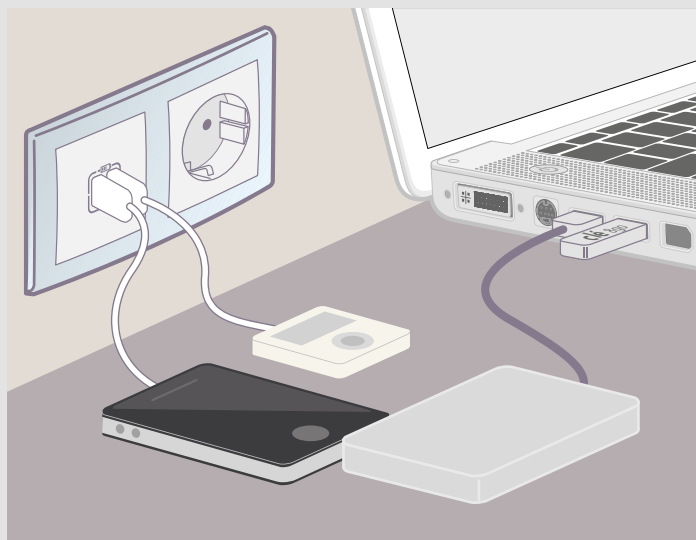

### Пример использования

Установив рядом с кроватью зарядное устройство USB, Вы можете заряжать мобильное устройство всю ночь, не используя силовую розетку 2К+3.

При установке рядом с ПК зарядное устройство USB освобождает на нём USB порты и освобождает от необходимости его включения для зарядки.