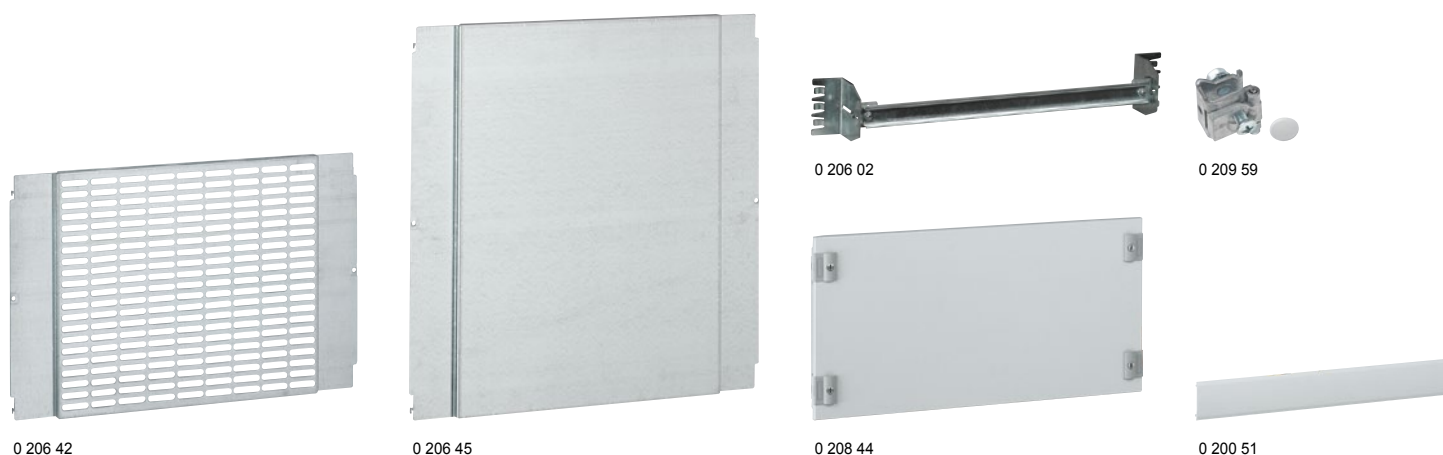

XL³ 4000
комплектующие, лицевые панели и аксессуары

Упак.	Кат. №	Универсальные монтажные платы
		Монтируются на монтажных стойках
1	0 206 41	Пластины перфорированные, ширина 600 мм
1	0 206 42	Высота 200 мм
		Пластины сплошные, ширина 600 мм
1	0 206 43	Высота 200 мм
1	0 206 44	Высота 400 мм
1	0 206 45	Высота 600 мм
		Пластины сплошные, ширина 850 мм
1	0 206 46	Высота 400 мм
1	0 206 40	Высота 100 мм, ширина 600 мм
		Пластины сплошные, регулируемые
1	0 206 47	Высота 200 мм, ширина 600 мм
1	0 206 48	Высота 400 мм, ширина 600 мм
1	0 206 49	Высота 200 мм, ширина 850 мм
1	0 206 90	Высота 100 мм, ширина 850 мм
		Сплошная монтажная плата
		Поставляется со устройством для регулировки по глубине
1	0 205 40	Высота 1 800 мм, ширина 600 мм
		Универсальные L-рейки
1	0 206 04	Монтаж на монтажных стойках
1	0 206 54	Ширина 600 мм (24 модуля) Ширина 850 мм (36 модуля)
		Универсальные регулируемые устройства для монтажа
		Включают П-образную рейку и 2 уголка
		Монтаж на монтажных стойках
1	0 206 02	Для шкафов и щитов на 24 модуля
1	0 206 52	Для шкафов и щитов на 36 модулей
		Монтаж кабельных моноблоков
		Суппорты для монтажа лотка Lina 25
		Для горизонтального и вертикального монтажа лотков Lina 25 и их регулировку по высоте
1	0 204 70	Монтируются на монтажных стойках
1	0 205 70	Комплект из 2 шт. для щитов XL ³ 4000 на 36 модулей
		Комплект из 2 шт. для щитов XL ³ 4000 на 24 модуля
		Изолирующая заклепка
100	0 366 46	Для фиксации лотка на суппортах Кат. № 0 204 70 и 0 205 70
		Светильник
1	0 209 89	Монтаж за лицевой панелью
		Монтажный аксессуар
100	0 200 80	Для монтажа лотков