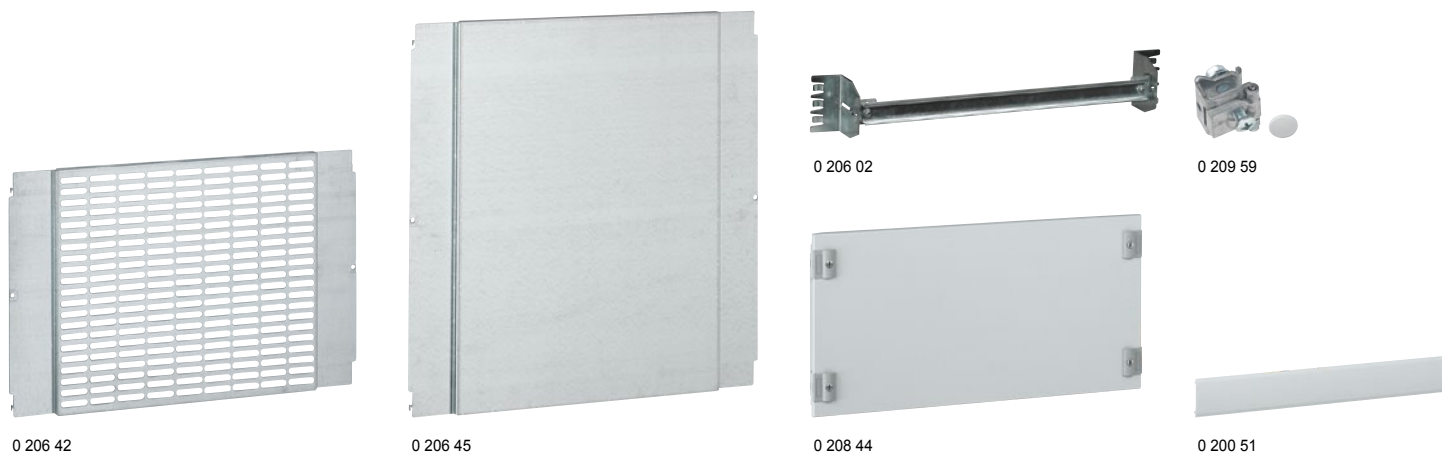

XL³ 4000
комплектующие, лицевые панели и аксессуары

Упак.	Кат. №	Универсальные монтажные платы
		Монтируются на монтажных стойках
1	0 206 41	Пластины перфорированные, ширина 600 мм
1	0 206 42	Высота 200 мм
		Пластины сплошные, ширина 600 мм
1	0 206 43	Высота 200 мм
1	0 206 44	Высота 400 мм
1	0 206 45	Высота 600 мм
		Пластины сплошные, ширина 850 мм
1	0 206 46	Высота 400 мм
1	0 206 40	Высота 100 мм, ширина 600 мм
		Пластины сплошные, регулируемые
1	0 206 47	Высота 200 мм, ширина 600 мм
1	0 206 48	Высота 400 мм, ширина 600 мм
1	0 206 49	Высота 200 мм, ширина 850 мм
1	0 206 90	Высота 100 мм, ширина 850 мм
		Сплошная монтажная плата
		Поставляется со устройством для регулировки по глубине
1	0 205 40	Высота 1 800 мм, ширина 600 мм
		Универсальные L-рейки
1	0 206 04	Монтаж на монтажных стойках
1	0 206 54	Ширина 600 мм (24 модуля) Ширина 850 мм (36 модуля)
		Универсальные регулируемые устройства для монтажа
		Включают П-образную рейку и 2 уголка
		Монтаж на монтажных стойках
1	0 206 02	Для шкафов и щитов на 24 модуля
1	0 206 52	Для шкафов и щитов на 36 модулей
		Монтаж кабельных моноблоков
		Суппорты для монтажа лотка Lina 25
		Для горизонтального и вертикального монтажа лотков Lina 25 и их регулировку по высоте
1	0 204 70	Монтируются на монтажных стойках
1	0 205 70	Комплект из 2 шт. для щитов XL ³ 4000 на 36 модулей
		Комплект из 2 шт. для щитов XL ³ 4000 на 24 модуля
		Изолирующая заклепка
100	0 366 46	Для фиксации лотка на суппортах Кат. № 0 204 70 и 0 205 70
		Светильник
1	0 209 89	Монтаж за лицевой панелью
		Монтажный аксессуар
100	0 200 80	Для монтажа лотков