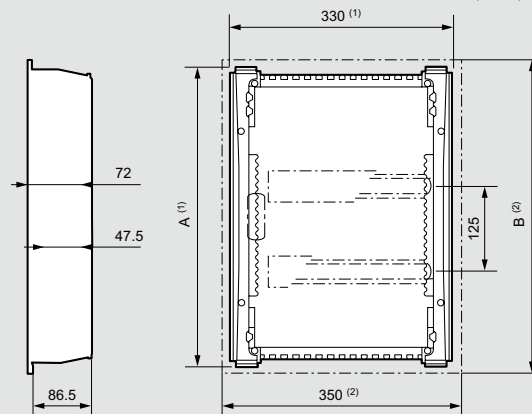

С плоскими металлическими дверями

| Кол-во модулей | Кол-во реек | Габариты коробки (мм) Выс. x Шир. x Толщина |
|----------------|-------------|--|
| 12 + 2 | 1 | 305 x 330 x 86 |
| 24 + 4 | 2 | 430 x 330 x 86 |
| 36 + 6 | 3 | 555 x 330 x 86 |
| 48 + 8 | 4 | 680 x 330 x 86 |

Габариты

| | 1 x 12 | 2 x 12 | 3 x 12 | 4 x 12 |
|---|--------|--------|--------|--------|
| A | 305 | 430 | 555 | 680 |
| B | 335 | 460 | 585 | 710 |

Клеммные блоки

| Кат. №№ | кол-во модулей | Сечение | | | |
|----------------|----------------|--------------|--------------|-------------------|-------------------|
| | | Земля | | Нейтраль | |
| | | 1.5 - 16 мм² | 1.5 - 10 мм² | 1.5 - 16 мм² | 1.5 - 10 мм² |
| 0 014 11/21/31 | 1 x (12+2) | 6 | 6 | 6 | 6 |
| 0 014 12/22/32 | 2 x (12+2) | 8 | 8 | 8 ⁽³⁾ | 8 ⁽³⁾ |
| 0 014 13/23/33 | 3 x (12+2) | 15 | 15 | 12 ⁽³⁾ | 12 ⁽³⁾ |
| 0 014 14/24/34 | 4 x (12+2) | 15 | 15 | 18 ⁽⁴⁾ | 18 ⁽⁴⁾ |

(1) Габариты коробки
 (2) Внешние габариты
 (3) Распределено на 2 блока
 (4) Распределено на 3 блока