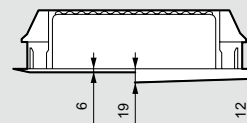

С плоскими металлическими дверями

| Кол-во модулей | Кол-во реек | Габариты коробки (мм) Выс. x Шир. x Толщина |
|----------------|-------------|--|
| 12 + 2 | 1 | 305 x 330 x 86 |
| 24 + 4 | 2 | 430 x 330 x 86 |
| 36 + 6 | 3 | 555 x 330 x 86 |
| 48 + 8 | 4 | 680 x 330 x 86 |

Аксессуары

Набор креплений для сухих перегородок
 Замок и ключ n° 850

- A - корпус
- B - панели кабельных вводов
- C - комплект шин
- D - рейки
- E - лицевая панель
- F - рама с дверью
- G - монтажные аксессуары
- H - шаблон для разметки / защитный экран

Габариты

| | 1 x 12 | 2 x 12 | 3 x 12 | 4 x 12 |
|---|--------|--------|--------|--------|
| A | 305 | 430 | 555 | 680 |
| B | 335 | 460 | 585 | 710 |

Клеммные блоки

| Кат. №№ | кол-во модулей | Сечение | | | |
|----------------|----------------|--------------|--------------|-------------------|-------------------|
| | | Земля | | Нейтраль | |
| | | 1.5 - 16 мм² | 1.5 - 10 мм² | 1.5 - 16 мм² | 1.5 - 10 мм² |
| 0 014 11/21/31 | 1 x (12+2) | 6 | 6 | 6 | 6 |
| 0 014 12/22/32 | 2 x (12+2) | 8 | 8 | 8 ⁽³⁾ | 8 ⁽³⁾ |
| 0 014 13/23/33 | 3 x (12+2) | 15 | 15 | 12 ⁽³⁾ | 12 ⁽³⁾ |
| 0 014 14/24/34 | 4 x (12+2) | 15 | 15 | 18 ⁽⁴⁾ | 18 ⁽⁴⁾ |

(1) Габариты коробки
 (2) Внешние габариты
 (3) Распределено на 2 блока
 (4) Распределено на 3 блока