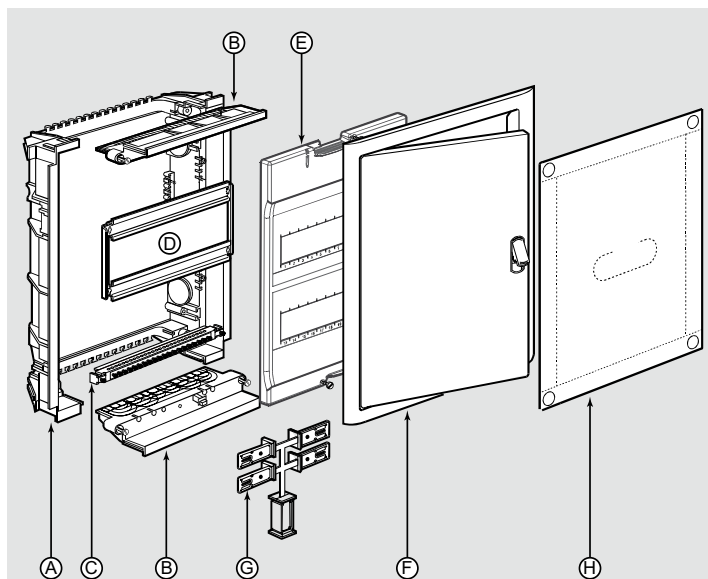

- A - корпус
- B - панели кабельных вводов
- C - комплект шин
- D - рейки
- E - лицевая панель
- F - рама с дверью
- G - монтажные аксессуары
- H - шаблон для разметки / защитный экран