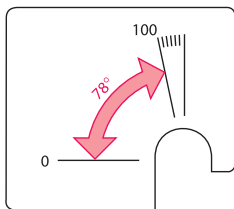

**Информация для заказа**  
Измерительные приборы  
Аксессуары для аналоговых и цифровых измерительных приборов

**Сменные шкалы для аналоговых приборов**

Шкала	Информация для заказа		Bbn 8012542	Масса 1 шт. кг	Упак. шт.
	Тип	Код заказа			

**SCL1/A1/100**  
Угол полной шкалы 90°

**SCL1/A5/100**  
Угол полной шкалы 78°  
и дополнительная шкала

**Сменные шкалы для аналоговых амперметров постоянного тока AMT2**

A1-5A	SCL 2/5	2CSM230025R1041	032106	0,010	10
A1-6A	SCL 2/6	2CSM230345R1041	032205	0,010	10
A1-10A	SCL 2/10	2CSM230035R1041	032304	0,010	10
A1-20A	SCL 2/20	2CSM230075R1041	032403	0,010	10
A1-30A	SCL 2/30	2CSM230105R1041	032502	0,010	10
A1-50A	SCL 2/50	2CSM230145R1041	032601	0,010	10
A1-80A	SCL 2/80	2CSM230179R1041	032700	0,010	10
A1-100A	SCL 2/100	2CSM230189R1041	032809	0,010	10
A1-150A	SCL 2/150	2CSM230209R1041	032908	0,010	10
A1-200A	SCL 2/200	2CSM230229R1041	033004	0,010	10
A1-250A	SCL 2/250	2CSM230249R1041	033103	0,010	10
A1-300A	SCL 2/300	2CSM230259R1041	033202	0,010	10
A1-400A	SCL 2/400	2CSM230279R1041	033301	0,010	10
A1-500A	SCL 2/500	2CSM230299R1041	033400	0,010	10