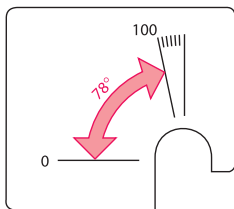

#### Сменные шкалы для аналоговых амперметров переменного тока AMT1

A1-5A	SCL 1/5	2CSM110021R1041	001201	0,010	10
A1-10A	SCL 1/10	2CSM110032R1041	001300	0,010	10
A1-20A	SCL 1/20	2CSM110075R1041	001409	0,010	10
A1-25A	SCL 1/25	2CSM110096R1041	030706	0,010	10
A1-30A	SCL 1/30	2CSM110107R1041	001508	0,010	10
A1-40A	SCL 1/40	2CSM110128R1041	030805	0,010	10
A1-50A	SCL 1/50	2CSM110149R1041	001607	0,010	10
A1-60A	SCL 1/60	2CSM110159R1041	030904	0,010	10
A1-75A	SCL 1/75	2CSM110169R1041	031000	0,010	10
A1-80A	SCL 1/80	2CSM110179R1041	001706	0,010	10
A1-100A	SCL 1/100	2CSM110189R1041	001805	0,010	10
A1-150A	SCL 1/150	2CSM110209R1041	001904	0,010	10
A1-200A	SCL 1/200	2CSM110229R1041	002000	0,010	10
A1-250A	SCL 1/250	2CSM110249R1041	031109	0,010	10
A1-300A	SCL 1/300	2CSM110259R1041	002109	0,010	10
A1-400A	SCL 1/400	2CSM110279R1041	002208	0,010	10
A1-500A	SCL 1/500	2CSM110299R1041	002307	0,010	10
A1-600A	SCL 1/600	2CSM110309R1041	031208	0,010	10
A1-800A	SCL 1/800	2CSM110329R1041	002406	0,010	10
A1-1000A	SCL 1/1000	2CSM110339R1041	002505	0,010	10
A1-1500A	SCL 1/1500	2CSM110359R1041	274704	0,010	10
A1-2000A	SCL 1/2000	2CSM110379R1041	274803	0,010	10
A1-2500A	SCL 1/2500	2CSM110389R1041	274902	0,010	10
A5-5A	SCL 1/A5/5	2CSM120021R1041	031307	0,010	10
A5-10A	SCL 1/A5/10	2CSM120032R1041	031406	0,010	10
A5-20A	SCL 1/A5/20	2CSM120075R1041	031505	0,010	10
A5-30A	SCL 1/A5/30	2CSM120107R1041	031604	0,010	10
A5-50A	SCL 1/A5/50	2CSM120149R1041	031703	0,010	10
A5-80A	SCL 1/A5/80	2CSM120179R1041	031802	0,010	10
A5-100A	SCL 1/A5/100	2CSM120189R1041	031901	0,010	10
A5-150A	SCL 1/A5/150	2CSM120209R1041	032007	0,010	10

#### SCL1/A1/100

Угол полной шкалы 90°

#### SCL1/A5/100

Угол полной шкалы 78°  
и дополнительная шкала