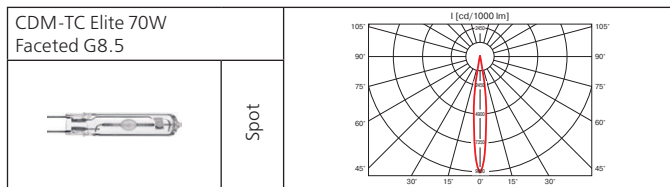

Класс 2 IP20