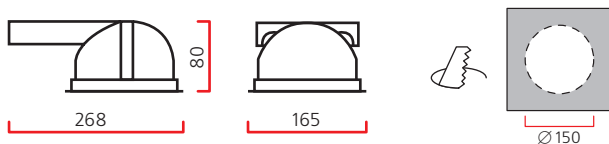

Pony

Встраиваемый светильник.

Материал корпуса: термопласт.

ПРА встроенный: электронный.

Источник света:

Тип	Мощность, Вт	Цоколь	Масса, гр
КЛЛ	13	G24q-1	440

В комплект входит защитный матовый диффузор IP44.

Монтажный размер: $\varnothing = 150$ мм, максимальная толщина потолка 25 мм, установка без инструментов.

Светильник для компактных люминесцентных ламп.

Класс 2 IP20/44