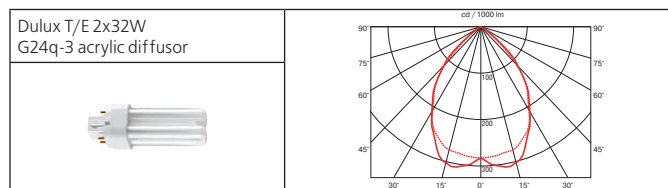

Mony (продолжение)

Аксессуары

Декоративное
стеклянное кольцо

Декоративное стекло
(кроме 2x42 W)

Декоративное стекло IP44
(кроме 2x42 W)