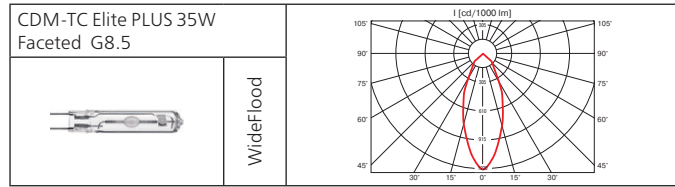

Класс 2 IP20