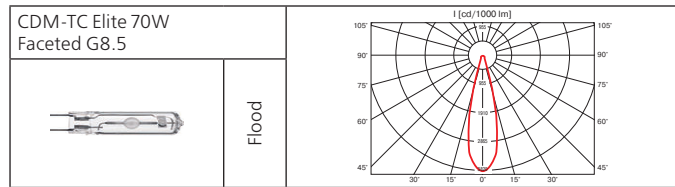

Класс 2 IP20