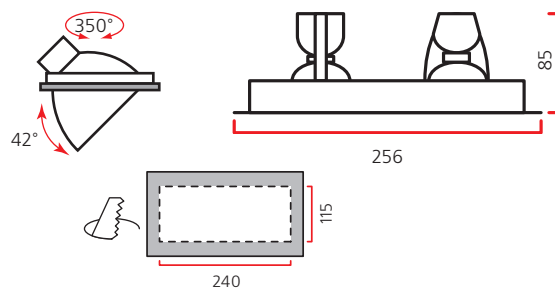

Оптика: фасеточный рефлектор SPf 12°, FLf 24°, WFLf 34°.

Монтажный размер: 240x115 мм, максимальная толщина потолка 25 мм, установка без инструментов.

Компактный выдвижной светильник. Идеально подходит для помещений с низкими потолками.

КПД отражателя: 87%

Монтажный размер: $\varnothing = 180$ мм, максимальная толщина потолка 25мм.

Аксессуары: фильтры для продуктов питания: золотой (выпечка), голубой (рыба), желтый (фрукты), зеленый (овощи), розовый (мясо).

Оптика: SPf 12°, FLf 24°, WFLf 34°

КПД отражателя: 89%

Монтажный размер: $\varnothing = 150$ мм, максимальная толщина потолка 25 мм.

Встраиваемый светильник стильного дизайна. Отражатель светильника оптимизирован для новейших источников света и сделан из алюминия высшего качества.