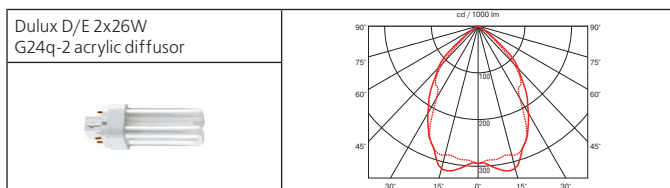

Mony (продолжение)

Аксессуары

Декоративное
стеклянное кольцо

Декоративное стекло
(кроме 2x42 W)

Декоративное стекло IP44
(кроме 2x42 W)