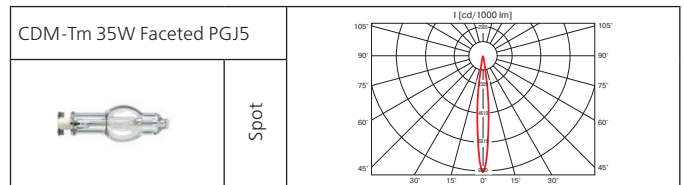

Mini VIP DL

Встраиваемый поворотный светильник.

Материал корпуса: литой алюминий.

ПРА: электронный.

Источник света:

Тип	Мощность, Вт	Цоколь	Масса, гр.
МГЛ	20	GU6.5	860
МГЛ	20	PGJ5	860
МГЛ	35	PGJ5	860

Оптика: SPf 12°, FLf 24°, WFLf 34°

КПД отражателя: 89%

Монтажный размер: $\varnothing = 150$ мм, максимальная толщина потолка 25 мм.

Встраиваемый светильник стильного дизайна. Отражатель светильника оптимизирован для новейших источников света и сделан из алюминия высшего качества.

Светильник лёгок в установке и обслуживании.

Класс 2 IP20