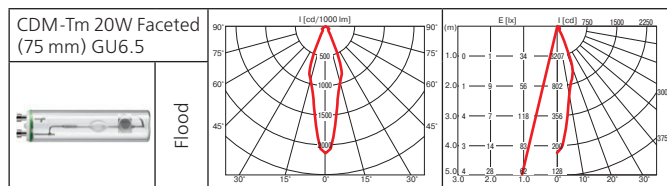

Mini-Sting Duo

Класс 2 IP20

Встраиваемый поворотный светильник.

Материал корпуса: литой алюминий, листовая сталь.

ПРА выносной: электронный.

Источник света:

Тип	Мощность, Вт	Цоколь	Масса, гр
МГЛ	20	GU6.5	830
МГЛ	35	GU6.5	930

Оптика: фасеточный рефлектор SPf 12°, FLf 24°, WFLf 34°.

Монтажный размер: 240x115 мм, максимальная толщина потолка 25 мм, установка без инструментов.

Компактный выдвижной светильник. Идеально подходит для помещений с низкими потолками.

КПД отражателя: 87%

Монтажный размер: $\varnothing = 180$ мм, максимальная толщина потолка 25мм.

Аксессуары: фильтры для продуктов питания: золотой (выпечка), голубой (рыба), желтый (фрукты), зеленый (овощи), розовый (мясо).

Оптика: SPf 12°, FLf 24°, WFLf 34°

КПД отражателя: 89%

Монтажный размер: $\varnothing = 150$ мм, максимальная толщина потолка 25 мм.

Встраиваемый светильник стильного дизайна. Отражатель светильника оптимизирован для новейших источников света и сделан из алюминия высшего качества.