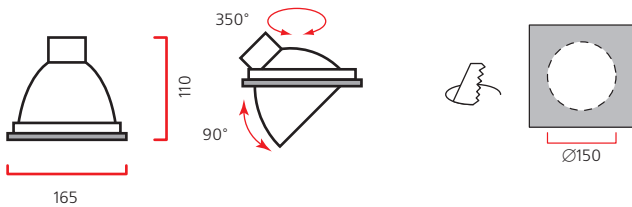

Mini VIP DL

Встраиваемый поворотный светильник.

Материал корпуса: литой алюминий.

ПРА: электронный.

Источник света:

Тип	Мощность, Вт	Цоколь	Масса, гр.
МГЛ	20	GU6.5	860
МГЛ	20	PGJ5	860
МГЛ	35	PGJ5	860

Оптика: SPf 12°, FLf 24°, WFLf 34°

КПД отражателя: 89%

Монтажный размер: $\varnothing = 150$ мм, максимальная толщина потолка 25 мм.

Встраиваемый светильник стильного дизайна. Отражатель светильника оптимизирован для новейших источников света и сделан из алюминия высшего качества.

Светильник лёгок в установке и обслуживании.

Класс 2 IP20