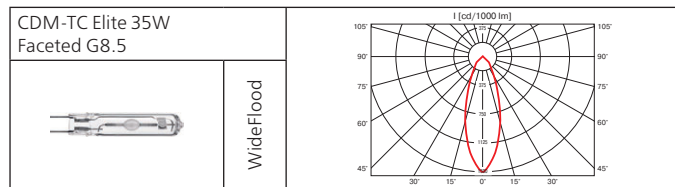

Класс 2 IP20