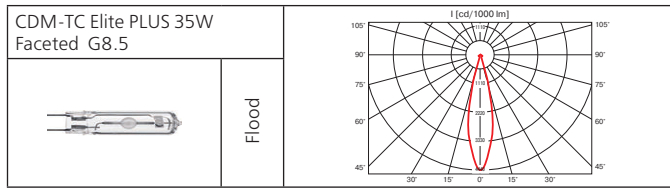

Класс 2 IP20