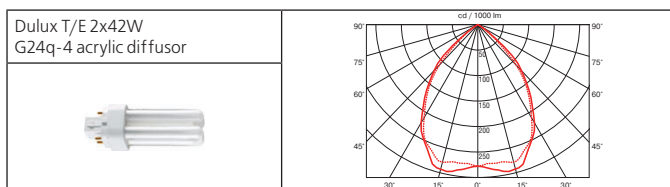

Mony (продолжение)

Аксессуары

Декоративное
стеклянное кольцо

Декоративное стекло
(кроме 2x42 W)

Декоративное стекло IP44
(кроме 2x42 W)