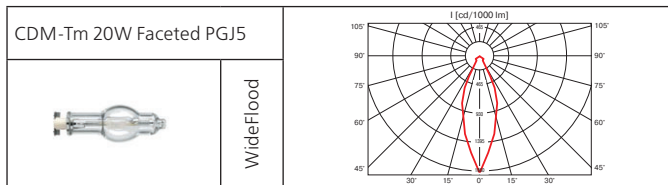

Mini VIP DL

Встраиваемый поворотный светильник.

Материал корпуса: литой алюминий.

ПРА: электронный.

Источник света:

Тип	Мощность, Вт	Цоколь	Масса, гр.
МГЛ	20	GU6.5	860
МГЛ	20	PGJ5	860
МГЛ	35	PGJ5	860

Оптика: SPf 12°, FLf 24°, WFLf 34°

КПД отражателя: 89%

Монтажный размер: $\varnothing = 150$ мм, максимальная толщина потолка 25 мм.

Встраиваемый светильник стильного дизайна. Отражатель светильника оптимизирован для новейших источников света и сделан из алюминия высшего качества.

Светильник лёгок в установке и обслуживании.

Класс 2 IP20