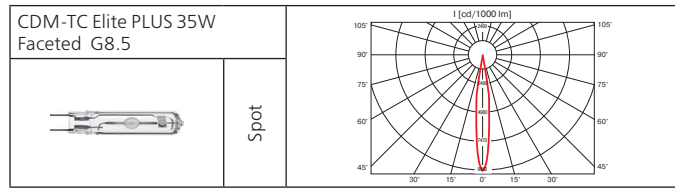

Класс 2 IP20