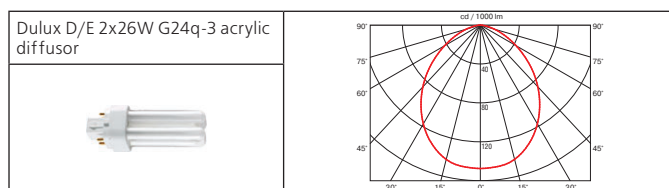

Hony (продолжение)