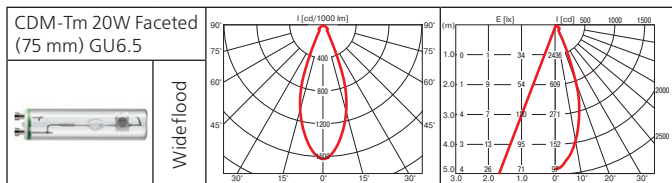

Mini-Sting Duo

Класс 2 IP20

Встраиваемый поворотный светильник.

Материал корпуса: литой алюминий, листовая сталь.

ПРА выносной: электронный.

Источник света:

Тип	Мощность, Вт	Цоколь	Масса, гр
МГЛ	20	GU6.5	830
МГЛ	35	GU6.5	930

Оптика: фасеточный рефлектор SPf 12°, FLf 24°, WFLf 34°.

Монтажный размер: 240x115 мм, максимальная толщина потолка 25 мм, установка без инструментов.

Компактный выдвижной светильник. Идеально подходит для помещений с низкими потолками.

Оптика: SPf 12°, FLf 24°, WFLf 34°

КПД отражателя: 89%

Монтажный размер: $\varnothing = 150$ мм, максимальная толщина потолка 25 мм.

Встраиваемый светильник стильного дизайна. Отражатель светильника оптимизирован для новейших источников света и сделан из алюминия высшего качества.