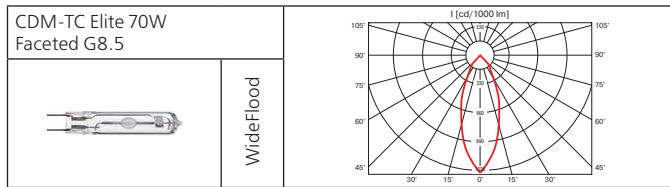

Класс 2 IP20