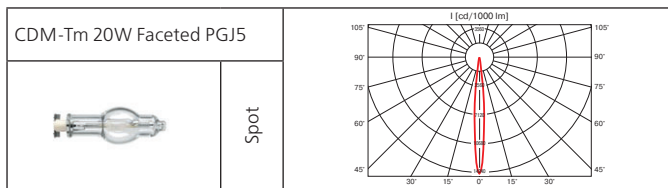

Mini VIP DL

Встраиваемый поворотный светильник.

Материал корпуса: литой алюминий.

ПРА: электронный.

Источник света:

Тип	Мощность, Вт	Цоколь	Масса, гр.
МГЛ	20	GU6.5	860
МГЛ	20	PGJ5	860
МГЛ	35	PGJ5	860

Оптика: SPf 12°, FLf 24°, WFLf 34°

КПД отражателя: 89%

Монтажный размер: $\varnothing = 150$ мм, максимальная толщина потолка 25 мм.

Встраиваемый светильник стильного дизайна. Отражатель светильника оптимизирован для новейших источников света и сделан из алюминия высшего качества.

Светильник лёгок в установке и обслуживании.

Класс 2 IP20