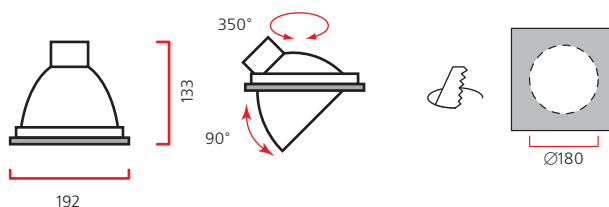

Класс 2 IP20