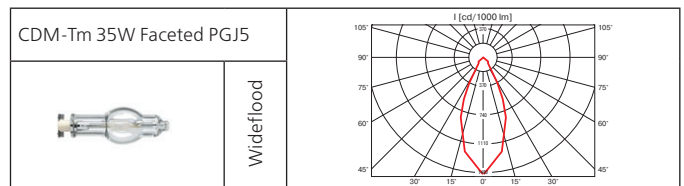

Mini VIP DL

Встраиваемый поворотный светильник.

Материал корпуса: литой алюминий.

ПРА: электронный.

Источник света:

Тип	Мощность, Вт	Цоколь	Масса, гр.
МГЛ	20	GU6.5	860
МГЛ	20	PGJ5	860
МГЛ	35	PGJ5	860

Оптика: SPf 12°, FLf 24°, WFLf 34°

КПД отражателя: 89%

Монтажный размер: $\varnothing = 150$ мм, максимальная толщина потолка 25 мм.

Встраиваемый светильник стильного дизайна. Отражатель светильника оптимизирован для новейших источников света и сделан из алюминия высшего качества.

Светильник лёгок в установке и обслуживании.

Класс 2 IP20