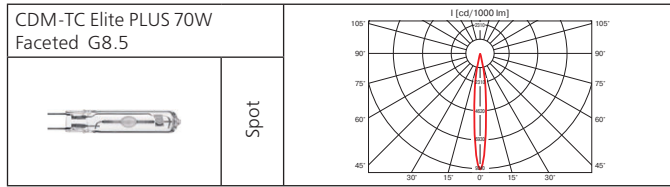

Класс 2 IP20