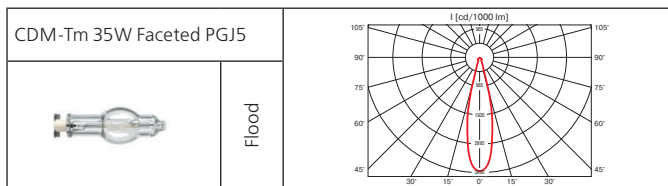

Mini VIP DL

Встраиваемый поворотный светильник.

Материал корпуса: литой алюминий.

ПРА: электронный.

Источник света:

Тип	Мощность, Вт	Цоколь	Масса, гр.
МГЛ	20	GU6.5	860
МГЛ	20	PGJ5	860
МГЛ	35	PGJ5	860

Оптика: SPf 12°, FLf 24°, WFLf 34°

КПД отражателя: 89%

Монтажный размер: $\varnothing = 150$ мм, максимальная толщина потолка 25 мм.

Встраиваемый светильник стильного дизайна. Отражатель светильника оптимизирован для новейших источников света и сделан из алюминия высшего качества.

Светильник лёгок в установке и обслуживании.

Класс 2 IP20