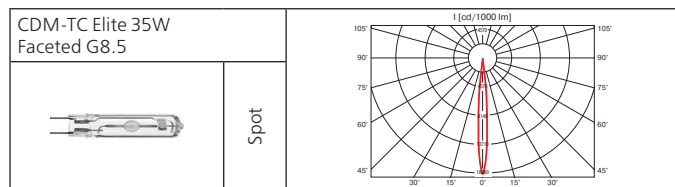

Класс 2 IP20