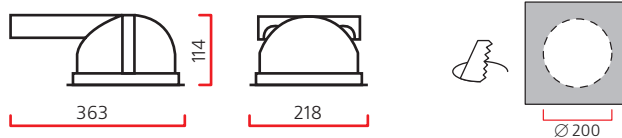

Mony (продолжение)

Аксессуары

Декоративное
стеклянное кольцо

Декоративное стекло
(кроме 2x42 W)

Декоративное стекло IP44
(кроме 2x42 W)

Класс 2 IP20/44

Hony

Встраиваемый светильник.