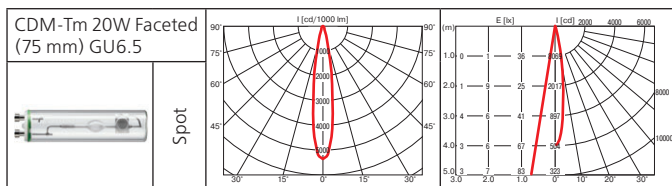

Mini-Sting Duo

Класс 2 IP20

Встраиваемый поворотный светильник.

Материал корпуса: литой алюминий, листовая сталь.

ПРА выносной: электронный.

Источник света:

Тип	Мощность, Вт	Цоколь	Масса, гр
МГЛ	20	GU6.5	830
МГЛ	35	GU6.5	930

Оптика: фасеточный рефлектор SPf 12°, FLf 24°, WFLf 34°.

Монтажный размер: 240x115 мм, максимальная толщина потолка 25 мм, установка без инструментов.

Компактный выдвижной светильник. Идеально подходит для помещений с низкими потолками.

КПД отражателя: 87%

Монтажный размер: $\varnothing = 180$ мм, максимальная толщина потолка 25мм.

Аксессуары: фильтры для продуктов питания: золотой (выпечка), голубой (рыба), желтый (фрукты), зеленый (овощи), розовый (мясо).

Оптика: SPf 12°, FLf 24°, WFLf 34°

КПД отражателя: 89%

Монтажный размер: $\varnothing = 150$ мм, максимальная толщина потолка 25 мм.

Встраиваемый светильник стильного дизайна. Отражатель светильника оптимизирован для новейших источников света и сделан из алюминия высшего качества.