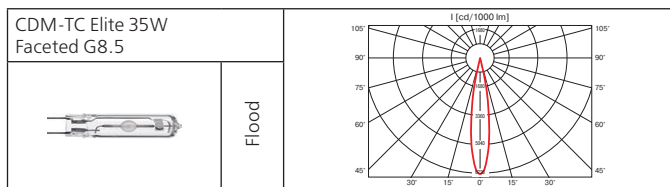

Класс 2 IP20