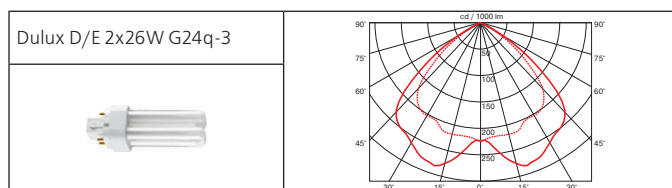

Hony (продолжение)