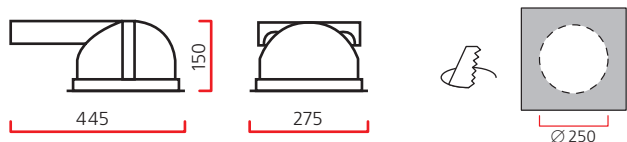

Mony

Встраиваемый светильник.

Материал корпуса: термопласт.

ПРА встроенный: электронный.

Источник света:

Тип	Мощность, Вт	Цоколь	Масса, гр
КЛЛ	13	G24q-1	1350
КЛЛ	2x13	G24q-1	1490
КЛЛ	18	G24q-2	1350
КЛЛ	2x18	G24q-2	1490
КЛЛ	26	G24q-3	1360
КЛЛ	2x26	G24q-3	1530
КЛЛ	32	G24q-3	1380
КЛЛ	2x32	G24q-3	1570
КЛЛ	42	G24q-4	1400
КЛЛ	2x42	G24q-4	1700

Дополнительные аксессуары: декоративное стекло, стеклянное кольцо.

Монтажный размер: $\varnothing = 250$ мм, максимальная толщина потолка 50 мм, установка без инструментов.

Светильник для одной или двух компактных люминесцентных ламп.

Dulux D/E 26W G24q-2		Dulux T/E 32W G24q-3	
Dulux T/E 42W G24q-4		Dulux D/E 2x18W G24q-2	
Dulux D/E 2x26W G24q-2		Dulux T/E 2x32W G24q-3	
Dulux T/E 2x42W G24q-4		Dulux D/E 2x18W G24q-2 acrylic diffusor