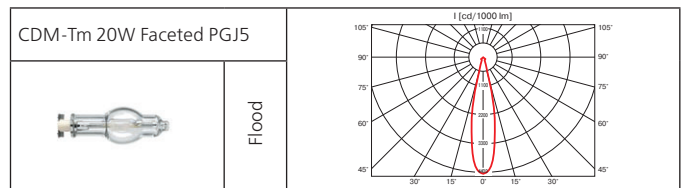

Mini VIP DL

Встраиваемый поворотный светильник.

Материал корпуса: литой алюминий.

ПРА: электронный.

Источник света:

Тип	Мощность, Вт	Цоколь	Масса, гр.
МГЛ	20	GU6.5	860
МГЛ	20	PGJ5	860
МГЛ	35	PGJ5	860

Оптика: SPf 12°, FLf 24°, WFLf 34°

КПД отражателя: 89%

Монтажный размер: $\varnothing = 150$ мм, максимальная толщина потолка 25 мм.

Встраиваемый светильник стильного дизайна. Отражатель светильника оптимизирован для новейших источников света и сделан из алюминия высшего качества.

Светильник лёгок в установке и обслуживании.

Класс 2 IP20