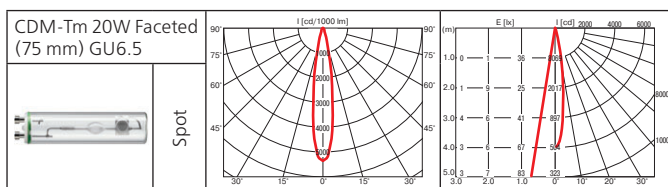

Аксессуары

фильтры HID для продуктов питания

Одиночная и двойная рамки для модульной системы

Тройная рамка для модульной системы

Заглушка для модульной системы