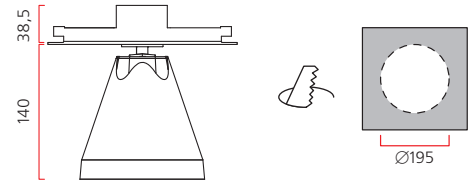

Modul Circle

Встраиваемый поворотный светильник.

Материал корпуса: литой алюминий, листовая сталь.

ПРА: электронный.

Источник света:

Тип	Мощность, Вт	Цоколь	Масса, гр.
МГЛ	35	G8.5	1350
МГЛ	50	G8.5	1350
МГЛ	70	G8.5	1350

Оптика: SPf 12°, FLf 24°, WFLf 44°, VWFLf 65°.

КПД отражателя: 87%

Монтажный размер: Ø = 195 мм, максимальная толщина потолка 25 мм.

Отражатель светильника оптимизирован для новейших источников света и сделан из алюминия высшего качества.

Светильник лёгок в установке и обслуживании.

Аксессуары: фильтры для продуктов питания: золотой (выпечка), голубой (рыба), желтый (фрукты), зеленый (овощи), розовый (мясо).

Класс 2 IP20