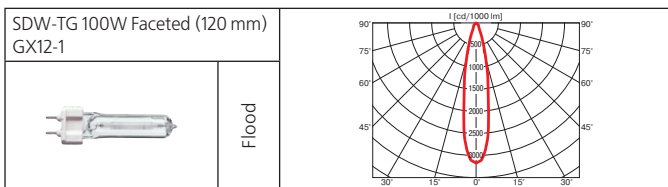

Sting (продолжение)

положение в потолке