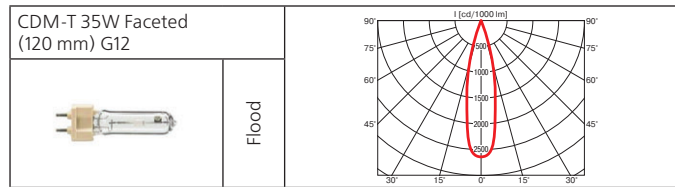

Sting

Встраиваемый поворотный светильник.

Материал корпуса: литой алюминий.

ПРА выносной: электронный / электромагнитный.

Источник света:

Тип	Мощность, Вт	Цоколь	Масса, гр
МГЛ	35	G12	1067
МГЛ	50	G12	1067
МГЛ	70	G12	1067
МГЛ	100	G12	1067
МГЛ	150	G12	1100
НЛВД	50	Gx12-1	1150
НЛВД	100	Gx12-1	1150

Оптика: фасеточный рефлектор SPf 12°, FLf 24°, WFLf 44°, VWFLf 60°.

Монтажный размер: Ø = 195 мм, максимальная толщина потолка 25 мм, установка без инструментов.

Поворотный выдвижной многофункциональный светильник. При комплектации натриевой лампой рекомендован для освещения хлебобулочных и мясных изделий.

Класс 2 IP20