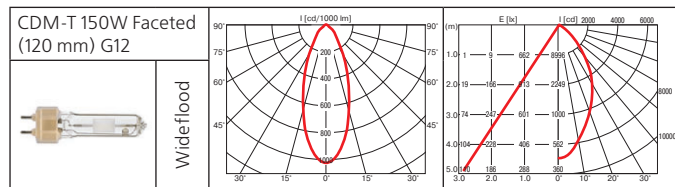

Sting

Встраиваемый поворотный светильник.

Материал корпуса: литой алюминий.

ПРА выносной: электронный / электромагнитный.

Источник света:

Тип	Мощность, Вт	Цоколь	Масса, гр
МГЛ	35	G12	1067
МГЛ	50	G12	1067
МГЛ	70	G12	1067
МГЛ	100	G12	1067
МГЛ	150	G12	1100
НЛВД	50	Gx12-1	1150
НЛВД	100	Gx12-1	1150

Оптика: фасеточный рефлектор SPf 12°, FLf 24°, WFLf 44°, VWFLf 60°.

Монтажный размер: Ø = 195 мм, максимальная толщина потолка 25 мм, установка без инструментов.

Поворотный выдвижной многофункциональный светильник. При комплектации натриевой лампой рекомендован для освещения хлебобулочных и мясных изделий.

Класс 2 IP20