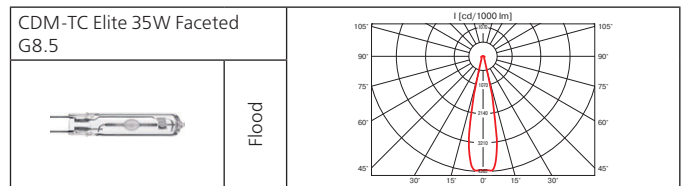

Modul Circle

Встраиваемый поворотный светильник.

Материал корпуса: литой алюминий, листовая сталь.

ПРА: электронный.

Источник света:

Тип	Мощность, Вт	Цоколь	Масса, гр.
МГЛ	35	G8.5	1350
МГЛ	50	G8.5	1350
МГЛ	70	G8.5	1350

Оптика: SPf 12°, FLf 24°, WFLf 44°, VWFLf 65°.

КПД отражателя: 87%

Монтажный размер: Ø = 195 мм, максимальная толщина потолка 25 мм.

Отражатель светильника оптимизирован для новейших источников света и сделан из алюминия высшего качества.

Светильник лёгок в установке и обслуживании.

Аксессуары: фильтры для продуктов питания: золотой (выпечка), голубой (рыба), желтый (фрукты), зеленый (овощи), розовый (мясо).

Класс 2 IP20