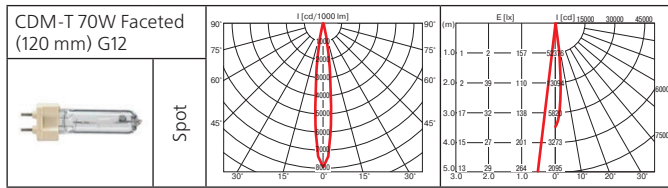

Sting

Встраиваемый поворотный светильник.

Материал корпуса: литой алюминий.

ПРА выносной: электронный / электромагнитный.

Источник света:

Тип	Мощность, Вт	Цоколь	Масса, гр
МГЛ	35	G12	1067
МГЛ	50	G12	1067
МГЛ	70	G12	1067
МГЛ	100	G12	1067
МГЛ	150	G12	1100
НЛВД	50	Gx12-1	1150
НЛВД	100	Gx12-1	1150

Оптика: фасеточный рефлектор SPf 12°, FLf 24°, WFLf 44°, VWFLf 60°.

Монтажный размер: Ø = 195 мм, максимальная толщина потолка 25 мм, установка без инструментов.

Поворотный выдвижной многофункциональный светильник. При комплектации натриевой лампой рекомендован для освещения хлебобулочных и мясных изделий.

Класс 2 IP20