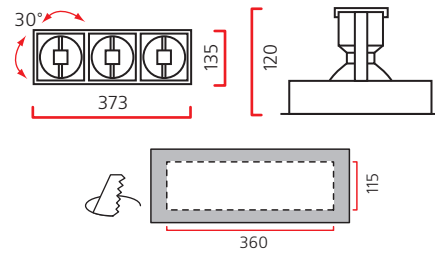

Mini Norm Trio

Встраиваемый поворотный светильник.

Материал корпуса: листовая сталь, литой алюминий.

ПРА выносной: электронный / электромагнитный.

Источник света:

Тип	Мощность, Вт	Цоколь
МГЛ	3x20	G8.5
МГЛ	3x35	G8.5

Оптика: фасеточный рефлектор SPf 9°, FLf 25°, WFLf 35°.

Монтажный размер: 360x115 мм, установка без инструментов.

Миниатюрный и легкий светильник для установки в ограниченном пространстве: витрины, ниши.

Класс 2 IP20