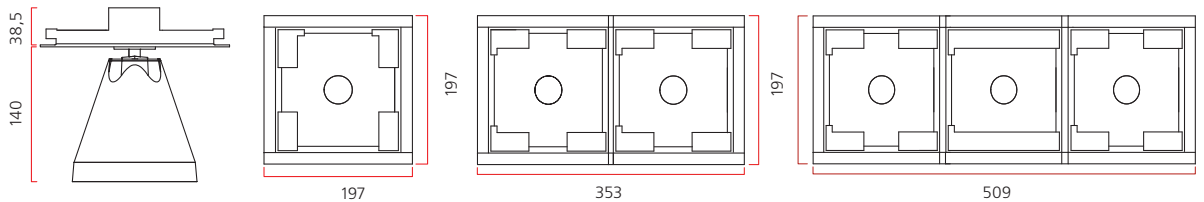

Класс 1 IP20