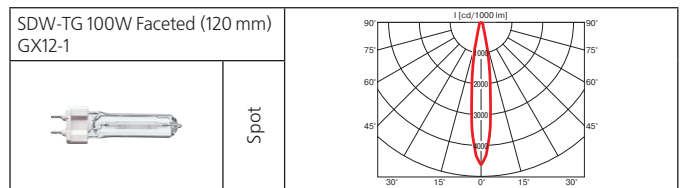

Sting (продолжение)

положение в потолке