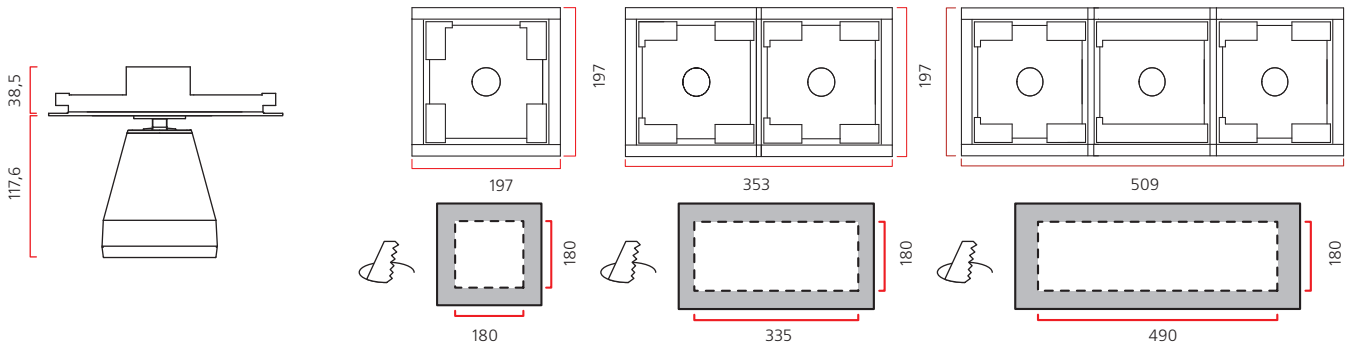

Аксессуары

фильтры HID для продуктов питания

Одиночная и двойная рамки для модульной системы

Тройная рамка для модульной системы

Заглушка для модульной системы