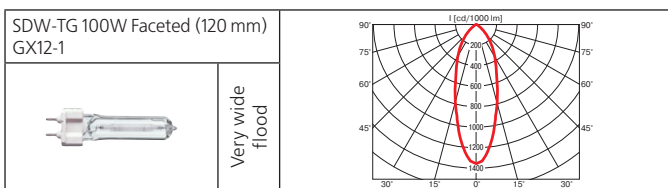

Sting (продолжение)

положение в потолке