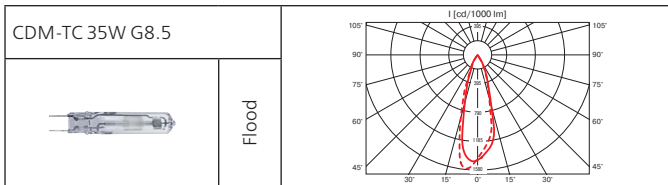

Mini Norm Trio

Встраиваемый поворотный светильник.

Материал корпуса: листовая сталь, литой алюминий.

ПРА выносной: электронный / электромагнитный.

Источник света:

Тип	Мощность, Вт	Цоколь
МГЛ	3x20	G8.5
МГЛ	3x35	G8.5

Оптика: фасеточный рефлектор SPf 9°, FLf 25°, WFLf 35°.

Монтажный размер: 360x115 мм, установка без инструментов.

Миниатюрный и легкий светильник для установки в ограниченном пространстве: витрины, ниши.

Класс 2 IP20