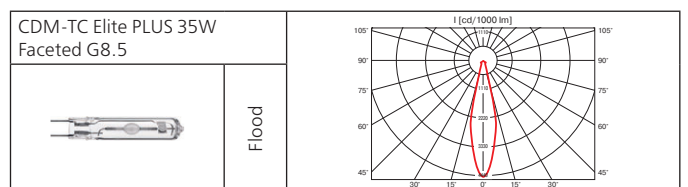

Modul Plus

Встраиваемый светильник.

Материал корпуса: литой алюминий, листовая сталь.

ПРА: электронный.

Источник света:

Тип	Мощность, Вт	Цоколь	Масса, гр
МГЛ	35	G8.5	1140
МГЛ	50	G8.5	1160
МГЛ	70	G8.5	1160

Оптика: SPf 12°, FLf 24°, WFLf 34°.

КПД отражателя: 89%.

Монтажные размеры: 180x180 мм, 335x180 мм, 490x180 мм, максимальная толщина потолка 25 мм.

Отражатель светильника оптимизирован для новейших источников света и сделан из алюминия высшего качества. Оптическая часть поворачивается на 180° и вращается на 365°.

Можно использовать одну, две или три оптические части в одном модуле. Отдельные оптические части светильника легко устанавливаются и демонтируются из корпуса.

Аксессуары: фильтры для продуктов питания: золотой (выпечка), голубой (рыба), желтый (фрукты), зеленый (овощи), розовый (мясо)

Класс 1 IP20

Модульная система в тройной рамке