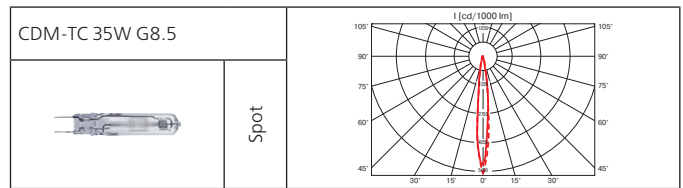

Mini Norm Trio

Встраиваемый поворотный светильник.

Материал корпуса: листовая сталь, литой алюминий.

ПРА выносной: электронный / электромагнитный.

Источник света:

Тип	Мощность, Вт	Цоколь
МГЛ	3x20	G8.5
МГЛ	3x35	G8.5

Оптика: фасеточный рефлектор SPf 9°, FLf 25°, WFLf 35°.

Монтажный размер: 360x115 мм, установка без инструментов.

Миниатюрный и легкий светильник для установки в ограниченном пространстве: витрины, ниши.

Класс 2 IP20