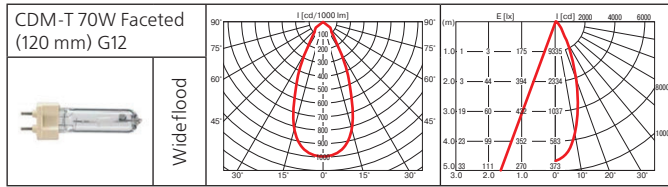

Sting

Встраиваемый поворотный светильник.

Материал корпуса: литой алюминий.

ПРА выносной: электронный / электромагнитный.

Источник света:

Тип	Мощность, Вт	Цоколь	Масса, гр
МГЛ	35	G12	1067
МГЛ	50	G12	1067
МГЛ	70	G12	1067
МГЛ	100	G12	1067
МГЛ	150	G12	1100
НЛВД	50	Gx12-1	1150
НЛВД	100	Gx12-1	1150

Оптика: фасеточный рефлектор SPf 12°, FLf 24°, WFLf 44°, VWFLf 60°.

Монтажный размер: Ø = 195 мм, максимальная толщина потолка 25 мм, установка без инструментов.

Поворотный выдвижной многофункциональный светильник. При комплектации натриевой лампой рекомендован для освещения хлебобулочных и мясных изделий.

Класс 2 IP20