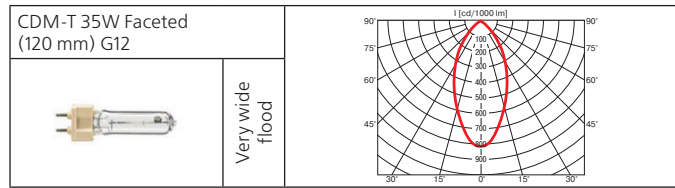

Sting

Встраиваемый поворотный светильник.

Материал корпуса: литой алюминий.

ПРА выносной: электронный / электромагнитный.

Источник света:

Тип	Мощность, Вт	Цоколь	Масса, гр
МГЛ	35	G12	1067
МГЛ	50	G12	1067
МГЛ	70	G12	1067
МГЛ	100	G12	1067
МГЛ	150	G12	1100
НЛВД	50	Gx12-1	1150
НЛВД	100	Gx12-1	1150

Оптика: фасеточный рефлектор SPf 12°, FLf 24°, WFLf 44°, VWFLf 60°.

Монтажный размер: Ø = 195 мм, максимальная толщина потолка 25 мм, установка без инструментов.

Поворотный выдвижной многофункциональный светильник. При комплектации натриевой лампой рекомендован для освещения хлебобулочных и мясных изделий.

Класс 2 IP20