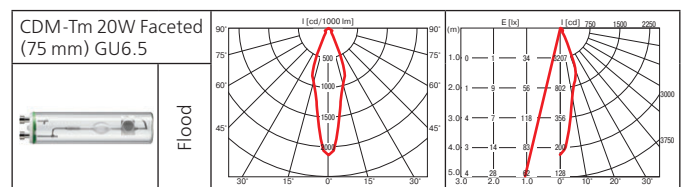

Аксессуары

фильтры HID для продуктов питания

Одиночная и двойная рамки для модульной системы

Тройная рамка для модульной системы

Заглушка для модульной системы