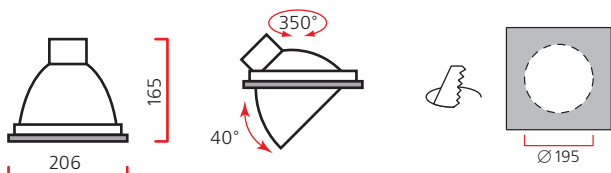

Sting

Встраиваемый поворотный светильник.

Материал корпуса: литой алюминий.

ПРА выносной: электронный / электромагнитный.

Источник света:

Тип	Мощность, Вт	Цоколь	Масса, гр
МГЛ	35	G12	1067
МГЛ	50	G12	1067
МГЛ	70	G12	1067
МГЛ	100	G12	1067
МГЛ	150	G12	1100
НЛВД	50	Gx12-1	1150
НЛВД	100	Gx12-1	1150

Оптика: фасеточный рефлектор SPf 12°, FLf 24°, WFLf 44°, VWFLf 60°.

Монтажный размер: Ø = 195 мм, максимальная толщина потолка 25 мм, установка без инструментов.

Поворотный выдвижной многофункциональный светильник. При комплектации натриевой лампой рекомендован для освещения хлебобулочных и мясных изделий.

Класс 2 IP20