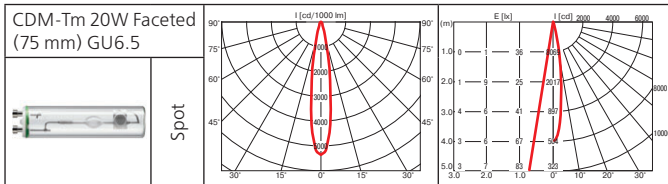

Класс 2 IP20

Modul Circle Mini

Встраиваемый поворотный светильник.

Материал корпуса: литой алюминий, листовая сталь.

ПРА: электронный.

Источник света:

Тип	Мощность, Вт	Цоколь	Масса, гр.
МГЛ	20	GU6.5	915
МГЛ	35	GU6.5	915

Оптика: SPf 12°, FLf 24°, WFLf 34°

КПД отражателя: 89%

Монтажный размер: Ø = 115 мм.

Отражатель светильника оптимизирован для новейших источников света и сделан из алюминия высшего качества.

Светильник лёгок в установке и обслуживании.