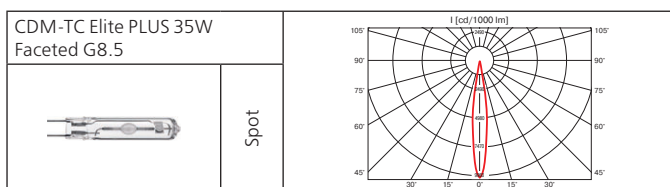

Modul Plus

Встраиваемый светильник.

Материал корпуса: литой алюминий, листовая сталь.

ПРА: электронный.

Источник света:

Тип	Мощность, Вт	Цоколь	Масса, гр
МГЛ	35	G8.5	1140
МГЛ	50	G8.5	1160
МГЛ	70	G8.5	1160

Оптика: SPf 12°, FLf 24°, WFLf 34°.

КПД отражателя: 89%.

Монтажные размеры: 180x180 мм, 335x180 мм, 490x180 мм, максимальная толщина потолка 25 мм.

Отражатель светильника оптимизирован для новейших источников света и сделан из алюминия высшего качества. Оптическая часть поворачивается на 180° и вращается на 365°.

Можно использовать одну, две или три оптические части в одном модуле. Отдельные оптические части светильника легко устанавливаются и демонтируются из корпуса.

Аксессуары: фильтры для продуктов питания: золотой (выпечка), голубой (рыба), желтый (фрукты), зеленый (овощи), розовый (мясо)

Класс 1 IP20

Модульная система в тройной рамке