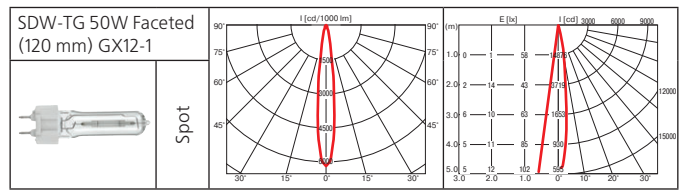

Sting (продолжение)

положение в потолке