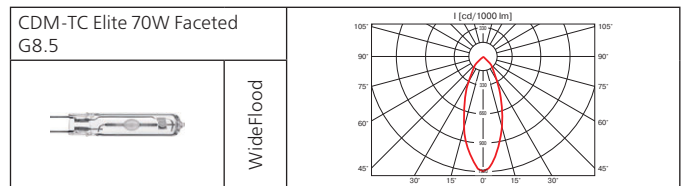

Modul Circle

Встраиваемый поворотный светильник.

Материал корпуса: литой алюминий, листовая сталь.

ПРА: электронный.

Источник света:

Тип	Мощность, Вт	Цоколь	Масса, гр.
МГЛ	35	G8.5	1350
МГЛ	50	G8.5	1350
МГЛ	70	G8.5	1350

Оптика: SPf 12°, FLf 24°, WFLf 44°, VWFLf 65°.

КПД отражателя: 87%

Монтажный размер: Ø = 195 мм, максимальная толщина потолка 25 мм.

Отражатель светильника оптимизирован для новейших источников света и сделан из алюминия высшего качества.

Светильник лёгок в установке и обслуживании.

Аксессуары: фильтры для продуктов питания: золотой (выпечка), голубой (рыба), желтый (фрукты), зеленый (овощи), розовый (мясо).

Класс 2 IP20