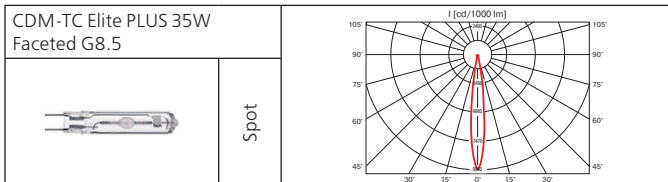

Modul Circle

Встраиваемый поворотный светильник.

Материал корпуса: литой алюминий, листовая сталь.

ПРА: электронный.

Источник света:

Тип	Мощность, Вт	Цоколь	Масса, гр.
МГЛ	35	G8.5	1350
МГЛ	50	G8.5	1350
МГЛ	70	G8.5	1350

Оптика: SPf 12°, FLf 24°, WFLf 44°, VWFLf 65°.

КПД отражателя: 87%

Монтажный размер: Ø = 195 мм, максимальная толщина потолка 25 мм.

Отражатель светильника оптимизирован для новейших источников света и сделан из алюминия высшего качества.

Светильник лёгок в установке и обслуживании.

Аксессуары: фильтры для продуктов питания: золотой (выпечка), голубой (рыба), желтый (фрукты), зеленый (овощи), розовый (мясо).

Класс 2 IP20