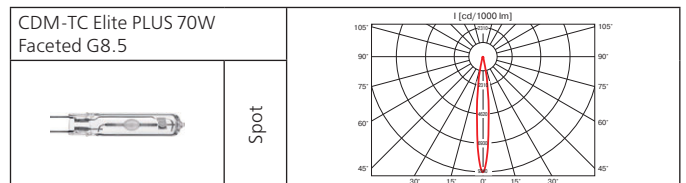

Modul Circle

Встраиваемый поворотный светильник.

Материал корпуса: литой алюминий, листовая сталь.

ПРА: электронный.

Источник света:

Тип	Мощность, Вт	Цоколь	Масса, гр.
МГЛ	35	G8.5	1350
МГЛ	50	G8.5	1350
МГЛ	70	G8.5	1350

Оптика: SPf 12°, FLf 24°, WFLf 44°, VWFLf 65°.

КПД отражателя: 87%

Монтажный размер: Ø = 195 мм, максимальная толщина потолка 25 мм.

Отражатель светильника оптимизирован для новейших источников света и сделан из алюминия высшего качества.

Светильник лёгок в установке и обслуживании.

Аксессуары: фильтры для продуктов питания: золотой (выпечка), голубой (рыба), желтый (фрукты), зеленый (овощи), розовый (мясо).

Класс 2 IP20