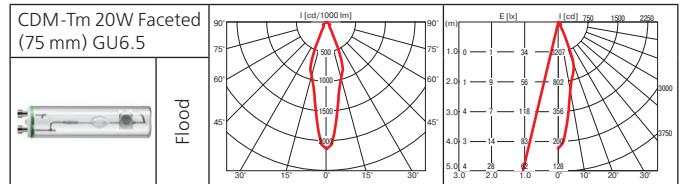

Класс 2 IP20

Modul Circle Mini

Встраиваемый поворотный светильник.

Материал корпуса: литой алюминий, листовая сталь.

ПРА: электронный.

Источник света:

Тип	Мощность, Вт	Цоколь	Масса, гр.
МГЛ	20	GU6.5	915
МГЛ	35	GU6.5	915

Оптика: SPf 12°, FLf 24°, WFLf 34°

КПД отражателя: 89%

Монтажный размер: Ø = 115 мм.

Отражатель светильника оптимизирован для новейших источников света и сделан из алюминия высшего качества.

Светильник лёгок в установке и обслуживании.