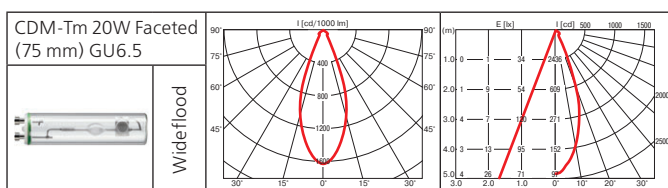

Аксессуары

фильтры HID для продуктов питания

Одиночная и двойная рамки для модульной системы

Тройная рамка для модульной системы

Заглушка для модульной системы