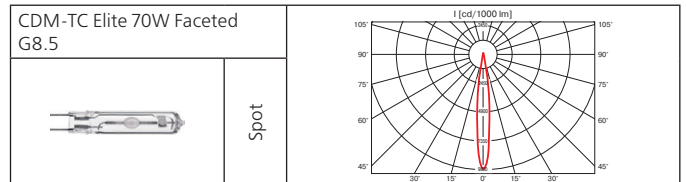

Modul Circle

Встраиваемый поворотный светильник.

Материал корпуса: литой алюминий, листовая сталь.

ПРА: электронный.

Источник света:

Тип	Мощность, Вт	Цоколь	Масса, гр.
МГЛ	35	G8.5	1350
МГЛ	50	G8.5	1350
МГЛ	70	G8.5	1350

Оптика: SPf 12°, FLf 24°, WFLf 44°, VWFLf 65°.

КПД отражателя: 87%

Монтажный размер: Ø = 195 мм, максимальная толщина потолка 25 мм.

Отражатель светильника оптимизирован для новейших источников света и сделан из алюминия высшего качества.

Светильник лёгок в установке и обслуживании.

Аксессуары: фильтры для продуктов питания: золотой (выпечка), голубой (рыба), желтый (фрукты), зеленый (овощи), розовый (мясо).

Класс 2 IP20