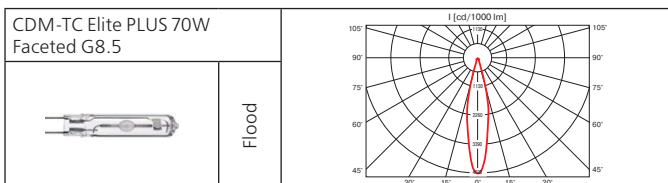

Modul Circle

Встраиваемый поворотный светильник.

Материал корпуса: литой алюминий, листовая сталь.

ПРА: электронный.

Источник света:

Тип	Мощность, Вт	Цоколь	Масса, гр.
МГЛ	35	G8.5	1350
МГЛ	50	G8.5	1350
МГЛ	70	G8.5	1350

Оптика: SPf 12°, FLf 24°, WFLf 44°, VWFLf 65°.

КПД отражателя: 87%

Монтажный размер: Ø = 195 мм, максимальная толщина потолка 25 мм.

Отражатель светильника оптимизирован для новейших источников света и сделан из алюминия высшего качества.

Светильник лёгок в установке и обслуживании.

Аксессуары: фильтры для продуктов питания: золотой (выпечка), голубой (рыба), желтый (фрукты), зеленый (овощи), розовый (мясо).

Класс 2 IP20