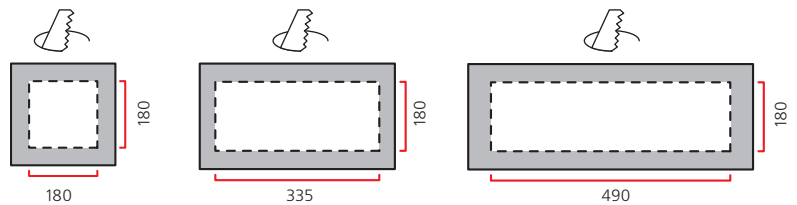

Класс 1 IP20