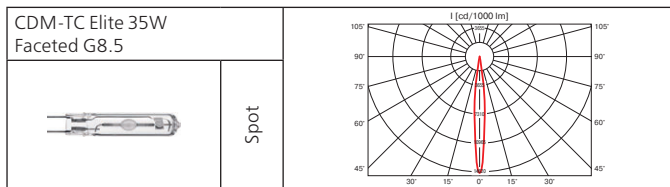

Модульная система в тройной рамке