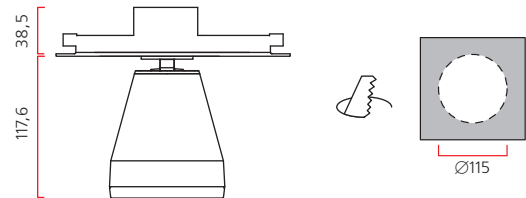

**Оптика:** SPf 12°, FLf 24°, WFLf 34°

**КПД отражателя:** 89%

**Монтажный размер:** Ø = 115 мм.

Отражатель светильника оптимизирован для новейших источников света и сделан из алюминия высшего качества.

Светильник лёгок в установке и обслуживании.