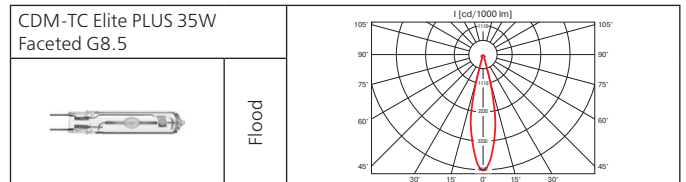

Modul Circle

Встраиваемый поворотный светильник.

Материал корпуса: литой алюминий, листовая сталь.

ПРА: электронный.

Источник света:

Тип	Мощность, Вт	Цоколь	Масса, гр.
МГЛ	35	G8.5	1350
МГЛ	50	G8.5	1350
МГЛ	70	G8.5	1350

Оптика: SPf 12°, FLf 24°, WFLf 44°, VWFLf 65°.

КПД отражателя: 87%

Монтажный размер: Ø = 195 мм, максимальная толщина потолка 25 мм.

Отражатель светильника оптимизирован для новейших источников света и сделан из алюминия высшего качества.

Светильник лёгок в установке и обслуживании.

Аксессуары: фильтры для продуктов питания: золотой (выпечка), голубой (рыба), желтый (фрукты), зеленый (овощи), розовый (мясо).

Класс 2 IP20