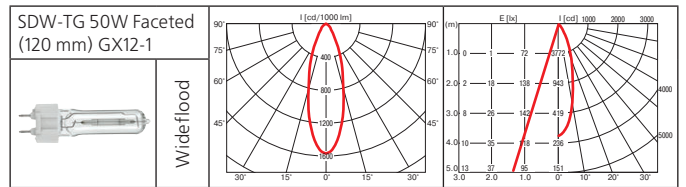

Sting (продолжение)

положение в потолке