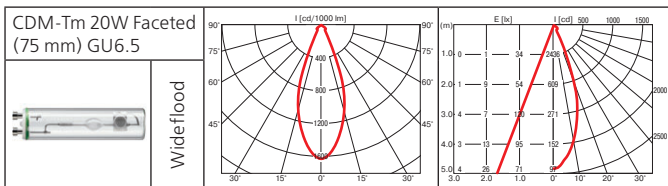

**Оптика:** SPf 12°, FLf 24°, WFLf 34°

**КПД отражателя:** 89%

**Монтажный размер:** Ø = 115 мм.

Отражатель светильника оптимизирован для новейших источников света и сделан из алюминия высшего качества.

Светильник лёгок в установке и обслуживании.