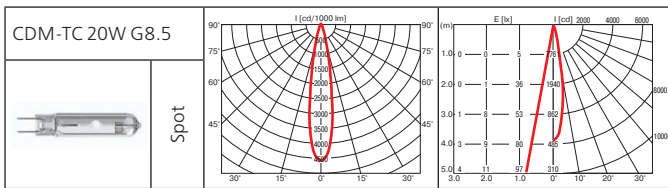

Mini Norm Trio

Встраиваемый поворотный светильник.

Материал корпуса: листовая сталь, литой алюминий.

ПРА выносной: электронный / электромагнитный.

Источник света:

Тип	Мощность, Вт	Цоколь
МГЛ	3x20	G8.5
МГЛ	3x35	G8.5

Оптика: фасеточный рефлектор SPf 9°, FLf 25°, WFLf 35°.

Монтажный размер: 360x115 мм, установка без инструментов.

Миниатюрный и легкий светильник для установки в ограниченном пространстве: витрины, ниши.

Класс 2 IP20