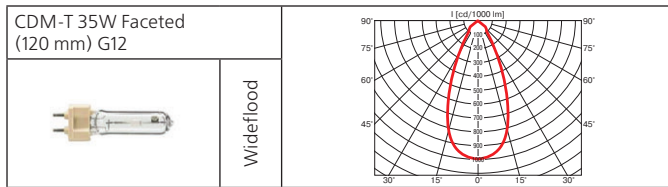

Sting

Встраиваемый поворотный светильник.

Материал корпуса: литой алюминий.

ПРА выносной: электронный / электромагнитный.

Источник света:

Тип	Мощность, Вт	Цоколь	Масса, гр
МГЛ	35	G12	1067
МГЛ	50	G12	1067
МГЛ	70	G12	1067
МГЛ	100	G12	1067
МГЛ	150	G12	1100
НЛВД	50	Gx12-1	1150
НЛВД	100	Gx12-1	1150

Оптика: фасеточный рефлектор SPf 12°, FLf 24°, WFLf 44°, VWFLf 60°.

Монтажный размер: Ø = 195 мм, максимальная толщина потолка 25 мм, установка без инструментов.

Поворотный выдвижной многофункциональный светильник. При комплектации натриевой лампой рекомендован для освещения хлебобулочных и мясных изделий.

Класс 2 IP20