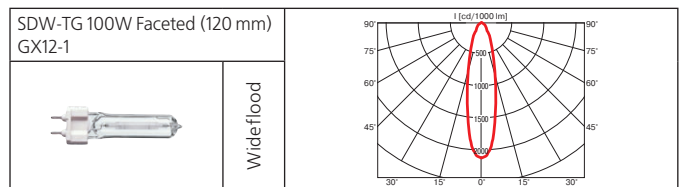

Sting (продолжение)

положение в потолке