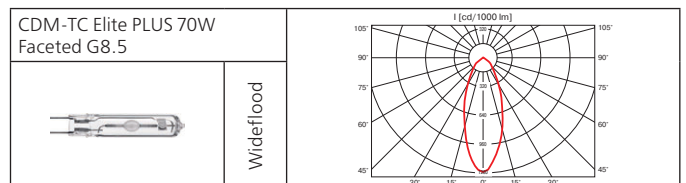

Modul Circle

Встраиваемый поворотный светильник.

Материал корпуса: литой алюминий, листовая сталь.

ПРА: электронный.

Источник света:

Тип	Мощность, Вт	Цоколь	Масса, гр.
МГЛ	35	G8.5	1350
МГЛ	50	G8.5	1350
МГЛ	70	G8.5	1350

Оптика: SPf 12°, FLf 24°, WFLf 44°, VWFLf 65°.

КПД отражателя: 87%

Монтажный размер: Ø = 195 мм, максимальная толщина потолка 25 мм.

Отражатель светильника оптимизирован для новейших источников света и сделан из алюминия высшего качества.

Светильник лёгок в установке и обслуживании.

Аксессуары: фильтры для продуктов питания: золотой (выпечка), голубой (рыба), желтый (фрукты), зеленый (овощи), розовый (мясо).

Класс 2 IP20