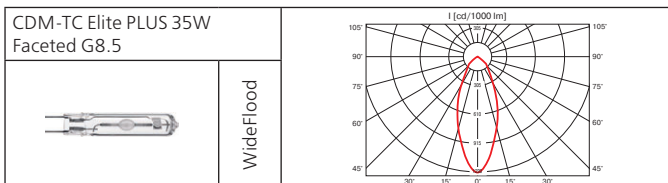

Modul Circle

Встраиваемый поворотный светильник.

Материал корпуса: литой алюминий, листовая сталь.

ПРА: электронный.

Источник света:

Тип	Мощность, Вт	Цоколь	Масса, гр.
МГЛ	35	G8.5	1350
МГЛ	50	G8.5	1350
МГЛ	70	G8.5	1350

Оптика: SPf 12°, FLf 24°, WFLf 44°, VWFLf 65°.

КПД отражателя: 87%

Монтажный размер: Ø = 195 мм, максимальная толщина потолка 25 мм.

Отражатель светильника оптимизирован для новейших источников света и сделан из алюминия высшего качества.

Светильник лёгок в установке и обслуживании.

Аксессуары: фильтры для продуктов питания: золотой (выпечка), голубой (рыба), желтый (фрукты), зеленый (овощи), розовый (мясо).

Класс 2 IP20