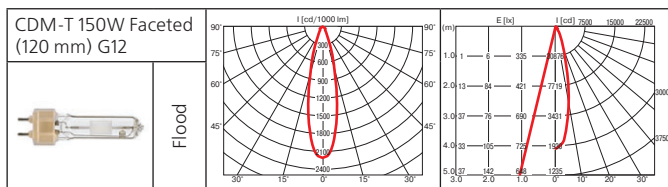

Sting

Встраиваемый поворотный светильник.

Материал корпуса: литой алюминий.

ПРА выносной: электронный / электромагнитный.

Источник света:

Тип	Мощность, Вт	Цоколь	Масса, гр
МГЛ	35	G12	1067
МГЛ	50	G12	1067
МГЛ	70	G12	1067
МГЛ	100	G12	1067
МГЛ	150	G12	1100
НЛВД	50	Gx12-1	1150
НЛВД	100	Gx12-1	1150

Оптика: фасеточный рефлектор SPf 12°, FLf 24°, WFLf 44°, VWFLf 60°.

Монтажный размер: Ø = 195 мм, максимальная толщина потолка 25 мм, установка без инструментов.

Поворотный выдвижной многофункциональный светильник. При комплектации натриевой лампой рекомендован для освещения хлебобулочных и мясных изделий.

Класс 2 IP20