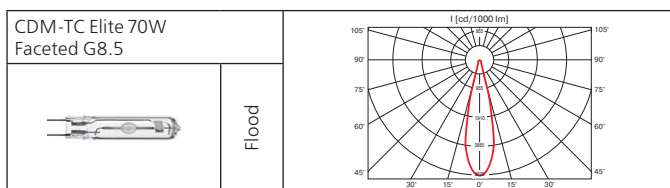

Modul Plus

Встраиваемый светильник.

Материал корпуса: литой алюминий, листовая сталь.

ПРА: электронный.

Источник света:

Тип	Мощность, Вт	Цоколь	Масса, гр
МГЛ	35	G8.5	1140
МГЛ	50	G8.5	1160
МГЛ	70	G8.5	1160

Оптика: SPf 12°, FLf 24°, WFLf 34°.

КПД отражателя: 89%.

Монтажные размеры: 180x180 мм, 335x180 мм, 490x180 мм, максимальная толщина потолка 25 мм.

Отражатель светильника оптимизирован для новейших источников света и сделан из алюминия высшего качества. Оптическая часть поворачивается на 180° и вращается на 365°.

Можно использовать одну, две или три оптические части в одном модуле. Отдельные оптические части светильника легко устанавливаются и демонтируются из корпуса.

Аксессуары: фильтры для продуктов питания: золотой (выпечка), голубой (рыба), желтый (фрукты), зеленый (овощи), розовый (мясо)

Класс 1 IP20

Модульная система в тройной рамке