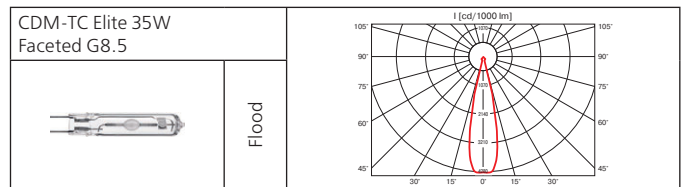

Modul Plus

Встраиваемый светильник.

Материал корпуса: литой алюминий, листовая сталь.

ПРА: электронный.

Источник света:

Тип	Мощность, Вт	Цоколь	Масса, гр
МГЛ	35	G8.5	1140
МГЛ	50	G8.5	1160
МГЛ	70	G8.5	1160

Оптика: SPf 12°, FLf 24°, WFLf 34°.

КПД отражателя: 89%.

Монтажные размеры: 180x180 мм, 335x180 мм, 490x180 мм, максимальная толщина потолка 25 мм.

Отражатель светильника оптимизирован для новейших источников света и сделан из алюминия высшего качества. Оптическая часть поворачивается на 180° и вращается на 365°.

Можно использовать одну, две или три оптические части в одном модуле. Отдельные оптические части светильника легко устанавливаются и демонтируются из корпуса.

Аксессуары: фильтры для продуктов питания: золотой (выпечка), голубой (рыба), желтый (фрукты), зеленый (овощи), розовый (мясо)

Класс 1 IP20

Модульная система в тройной рамке