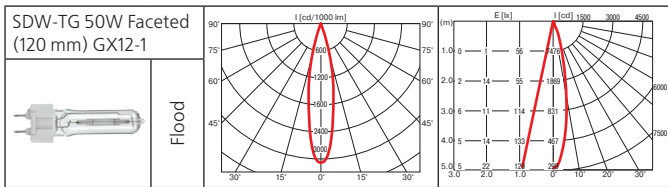

Sting (продолжение)

положение в потолке