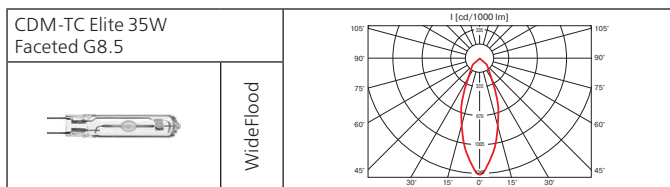

Modul Plus

Встраиваемый светильник.

Материал корпуса: литой алюминий, листовая сталь.

ПРА: электронный.

Источник света:

Тип	Мощность, Вт	Цоколь	Масса, гр
МГЛ	35	G8.5	1140
МГЛ	50	G8.5	1160
МГЛ	70	G8.5	1160

Оптика: SPf 12°, FLf 24°, WFLf 34°.

КПД отражателя: 89%.

Монтажные размеры: 180x180 мм, 335x180 мм, 490x180 мм, максимальная толщина потолка 25 мм.

Отражатель светильника оптимизирован для новейших источников света и сделан из алюминия высшего качества. Оптическая часть поворачивается на 180° и вращается на 365°.

Можно использовать одну, две или три оптические части в одном модуле. Отдельные оптические части светильника легко устанавливаются и демонтируются из корпуса.

Аксессуары: фильтры для продуктов питания: золотой (выпечка), голубой (рыба), желтый (фрукты), зеленый (овощи), розовый (мясо)

Класс 1 IP20

Модульная система в тройной рамке