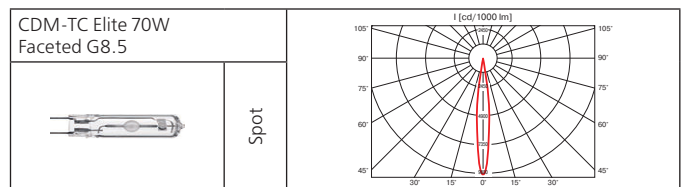

Modul Plus

Встраиваемый светильник.

Материал корпуса: литой алюминий, листовая сталь.

ПРА: электронный.

Источник света:

Тип	Мощность, Вт	Цоколь	Масса, гр
МГЛ	35	G8.5	1140
МГЛ	50	G8.5	1160
МГЛ	70	G8.5	1160

Оптика: SPf 12°, FLf 24°, WFLf 34°.

КПД отражателя: 89%.

Монтажные размеры: 180x180 мм, 335x180 мм, 490x180 мм, максимальная толщина потолка 25 мм.

Отражатель светильника оптимизирован для новейших источников света и сделан из алюминия высшего качества. Оптическая часть поворачивается на 180° и вращается на 365°.

Можно использовать одну, две или три оптические части в одном модуле. Отдельные оптические части светильника легко устанавливаются и демонтируются из корпуса.

Аксессуары: фильтры для продуктов питания: золотой (выпечка), голубой (рыба), желтый (фрукты), зеленый (овощи), розовый (мясо)

Класс 1 IP20

Модульная система в тройной рамке