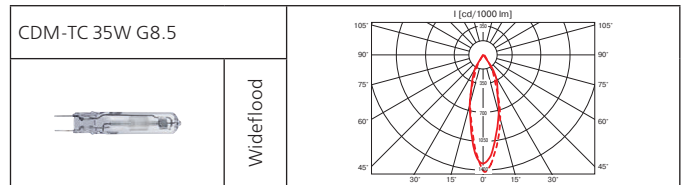

Mini Norm Trio

Встраиваемый поворотный светильник.

Материал корпуса: листовая сталь, литой алюминий.

ПРА выносной: электронный / электромагнитный.

Источник света:

Тип	Мощность, Вт	Цоколь
МГЛ	3x20	G8.5
МГЛ	3x35	G8.5

Оптика: фасеточный рефлектор SPf 9°, FLf 25°, WFLf 35°.

Монтажный размер: 360x115 мм, установка без инструментов.

Миниатюрный и легкий светильник для установки в ограниченном пространстве: витрины, ниши.

Класс 2 IP20