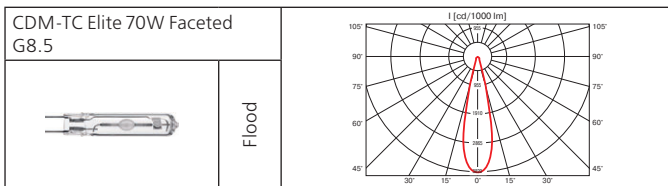

Modul Circle

Встраиваемый поворотный светильник.

Материал корпуса: литой алюминий, листовая сталь.

ПРА: электронный.

Источник света:

Тип	Мощность, Вт	Цоколь	Масса, гр.
МГЛ	35	G8.5	1350
МГЛ	50	G8.5	1350
МГЛ	70	G8.5	1350

Оптика: SPf 12°, FLf 24°, WFLf 44°, VWFLf 65°.

КПД отражателя: 87%

Монтажный размер: Ø = 195 мм, максимальная толщина потолка 25 мм.

Отражатель светильника оптимизирован для новейших источников света и сделан из алюминия высшего качества.

Светильник лёгок в установке и обслуживании.

Аксессуары: фильтры для продуктов питания: золотой (выпечка), голубой (рыба), желтый (фрукты), зеленый (овощи), розовый (мясо).

Класс 2 IP20