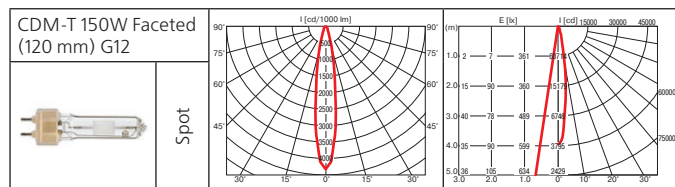

Sting

Встраиваемый поворотный светильник.

Материал корпуса: литой алюминий.

ПРА выносной: электронный / электромагнитный.

Источник света:

Тип	Мощность, Вт	Цоколь	Масса, гр
МГЛ	35	G12	1067
МГЛ	50	G12	1067
МГЛ	70	G12	1067
МГЛ	100	G12	1067
МГЛ	150	G12	1100
НЛВД	50	Gx12-1	1150
НЛВД	100	Gx12-1	1150

Оптика: фасеточный рефлектор SPf 12°, FLf 24°, WFLf 44°, VWFLf 60°.

Монтажный размер: Ø = 195 мм, максимальная толщина потолка 25 мм, установка без инструментов.

Поворотный выдвижной многофункциональный светильник. При комплектации натриевой лампой рекомендован для освещения хлебобулочных и мясных изделий.

Класс 2 IP20