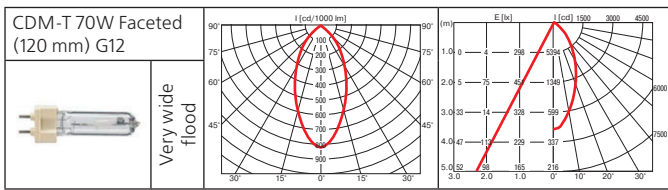

Sting (продолжение)

положение в потолке