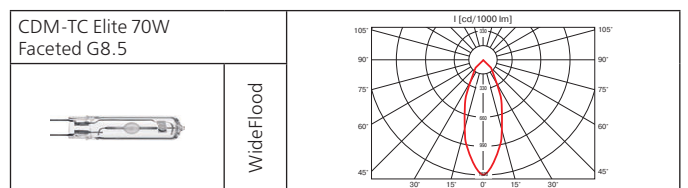

Modul Plus

Встраиваемый светильник.

Материал корпуса: литой алюминий, листовая сталь.

ПРА: электронный.

Источник света:

Тип	Мощность, Вт	Цоколь	Масса, гр
МГЛ	35	G8.5	1140
МГЛ	50	G8.5	1160
МГЛ	70	G8.5	1160

Оптика: SPf 12°, FLf 24°, WFLf 34°.

КПД отражателя: 89%.

Монтажные размеры: 180x180 мм, 335x180 мм, 490x180 мм, максимальная толщина потолка 25 мм.

Отражатель светильника оптимизирован для новейших источников света и сделан из алюминия высшего качества. Оптическая часть поворачивается на 180° и вращается на 365°.

Можно использовать одну, две или три оптические части в одном модуле. Отдельные оптические части светильника легко устанавливаются и демонтируются из корпуса.

Аксессуары: фильтры для продуктов питания: золотой (выпечка), голубой (рыба), желтый (фрукты), зеленый (овощи), розовый (мясо)

Класс 1 IP20

Модульная система в тройной рамке