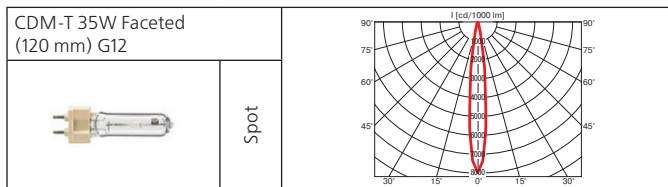

Sting

Встраиваемый поворотный светильник.

Материал корпуса: литой алюминий.

ПРА выносной: электронный / электромагнитный.

Источник света:

Тип	Мощность, Вт	Цоколь	Масса, гр
МГЛ	35	G12	1067
МГЛ	50	G12	1067
МГЛ	70	G12	1067
МГЛ	100	G12	1067
МГЛ	150	G12	1100
НЛВД	50	Gx12-1	1150
НЛВД	100	Gx12-1	1150

Оптика: фасеточный рефлектор SPf 12°, FLf 24°, WFLf 44°, VWFLf 60°.

Монтажный размер: Ø = 195 мм, максимальная толщина потолка 25 мм, установка без инструментов.

Поворотный выдвижной многофункциональный светильник. При комплектации натриевой лампой рекомендован для освещения хлебобулочных и мясных изделий.

Класс 2 IP20