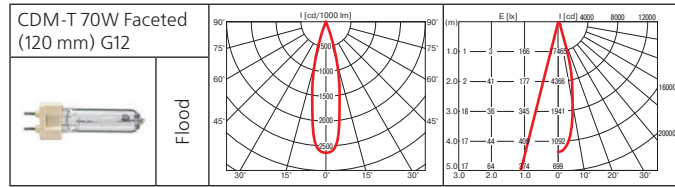

Sting

Встраиваемый поворотный светильник.

Материал корпуса: литой алюминий.

ПРА выносной: электронный / электромагнитный.

Источник света:

Тип	Мощность, Вт	Цоколь	Масса, гр
МГЛ	35	G12	1067
МГЛ	50	G12	1067
МГЛ	70	G12	1067
МГЛ	100	G12	1067
МГЛ	150	G12	1100
НЛВД	50	Gx12-1	1150
НЛВД	100	Gx12-1	1150

Оптика: фасеточный рефлектор SPf 12°, FLf 24°, WFLf 44°, VWFLf 60°.

Монтажный размер: Ø = 195 мм, максимальная толщина потолка 25 мм, установка без инструментов.

Поворотный выдвижной многофункциональный светильник. При комплектации натриевой лампой рекомендован для освещения хлебобулочных и мясных изделий.

Класс 2 IP20