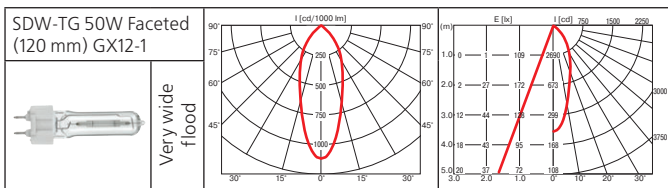

Sting (продолжение)

положение в потолке