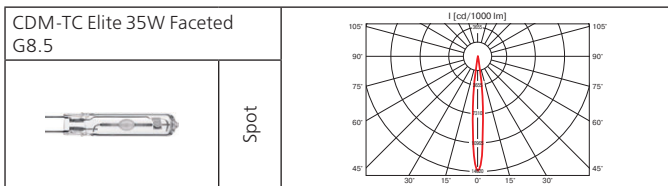

Modul Circle

Встраиваемый поворотный светильник.

Материал корпуса: литой алюминий, листовая сталь.

ПРА: электронный.

Источник света:

Тип	Мощность, Вт	Цоколь	Масса, гр.
МГЛ	35	G8.5	1350
МГЛ	50	G8.5	1350
МГЛ	70	G8.5	1350

Оптика: SPf 12°, FLf 24°, WFLf 44°, VWFLf 65°.

КПД отражателя: 87%

Монтажный размер: Ø = 195 мм, максимальная толщина потолка 25 мм.

Отражатель светильника оптимизирован для новейших источников света и сделан из алюминия высшего качества.

Светильник лёгок в установке и обслуживании.

Аксессуары: фильтры для продуктов питания: золотой (выпечка), голубой (рыба), желтый (фрукты), зеленый (овощи), розовый (мясо).

Класс 2 IP20