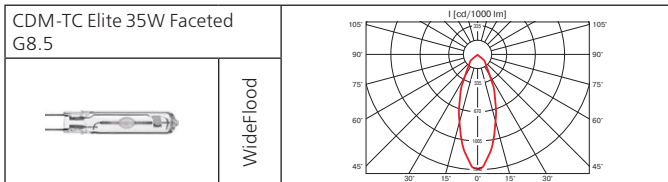

Modul Circle

Встраиваемый поворотный светильник.

Материал корпуса: литой алюминий, листовая сталь.

ПРА: электронный.

Источник света:

Тип	Мощность, Вт	Цоколь	Масса, гр.
МГЛ	35	G8.5	1350
МГЛ	50	G8.5	1350
МГЛ	70	G8.5	1350

Оптика: SPf 12°, FLf 24°, WFLf 44°, VWFLf 65°.

КПД отражателя: 87%

Монтажный размер: Ø = 195 мм, максимальная толщина потолка 25 мм.

Отражатель светильника оптимизирован для новейших источников света и сделан из алюминия высшего качества.

Светильник лёгок в установке и обслуживании.

Аксессуары: фильтры для продуктов питания: золотой (выпечка), голубой (рыба), желтый (фрукты), зеленый (овощи), розовый (мясо).

Класс 2 IP20