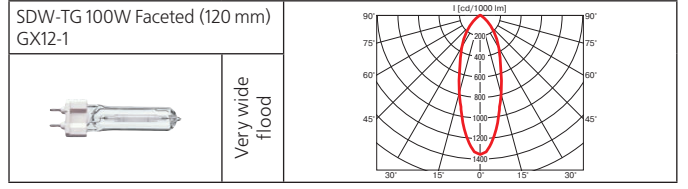

Norm Quattro (продолжение)