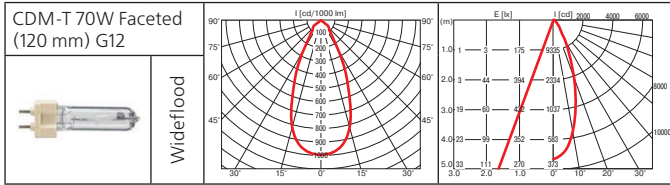

Norm Duo (продолжение)

Аксессуары