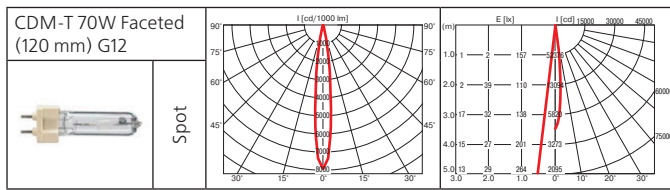

Norm Trio (продолжение)