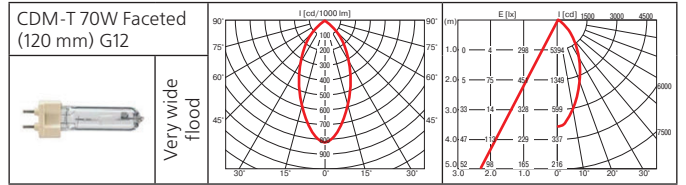

Norm Duo (продолжение)

Аксессуары