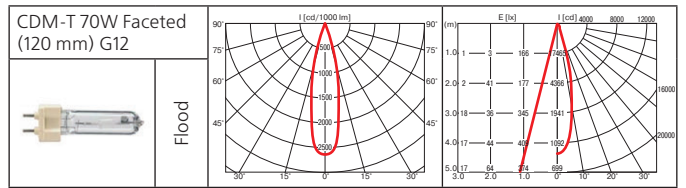

Norm Duo (продолжение)

Аксессуары