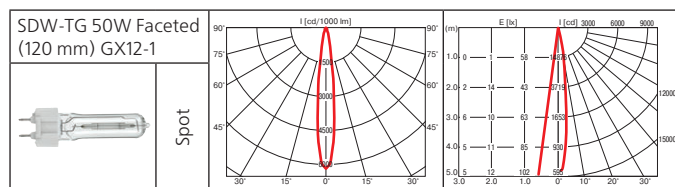

Оптика: фасеточный рефлектор: SPf 12°, Flf 24°, WFLf 44°, VWFLf 60°.

Монтажный размер: 187x187 мм, максимальная толщина потолка 25 мм, установка без инструментов.

Поворотный многофункциональный светильник с выдвижной рамой. 3 позиции выдвижения – 25°, 45°, 90°. При комплектации натриевой лампой рекомендован для освещения хлебобулочных и мясных изделий.

Класс 2 IP20

A1=25°, 45° или 90°
A2 в зависимости от A1, макс. 60°

Norm Single Extra (продолжение)

Norm Duo

Встраиваемый поворотный светильник.

Материал корпуса: листовая сталь, литой алюминий.

ПРА выносной: электронный / электромагнитный.