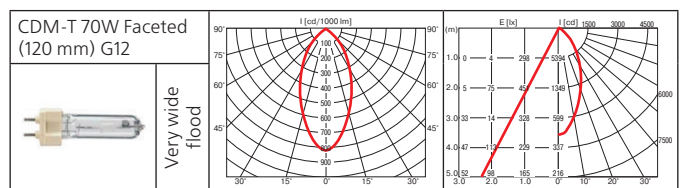

Оптика: фасеточный рефлектор: SPf 12°, Flf 24°, WFLf 44°, VWFLf 60°.

Монтажный размер: 187x187 мм, максимальная толщина потолка 25 мм, установка без инструментов.

Поворотный многофункциональный светильник с выдвижной рамой. 3 позиции выдвижения – 25°, 45°, 90°. При комплектации натриевой лампой рекомендован для освещения хлебобулочных и мясных изделий.

Класс 2 IP20

A1=25°, 45° или 90°
A2 в зависимости от A1, макс. 60°

Norm Single Extra (продолжение)

Norm Duo

Встраиваемый поворотный светильник.

Материал корпуса: листовая сталь, литой алюминий.

ПРА выносной: электронный / электромагнитный.