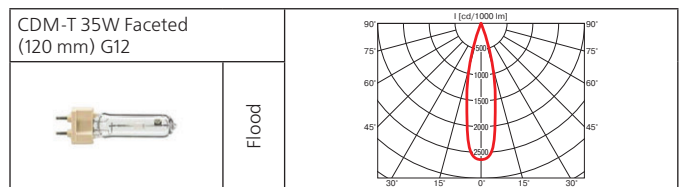

Оптика: фасеточный рефлектор: SPf 12°, Flf 24°, WFLf 44°, VWFLf 60°.

Монтажный размер: 187x187 мм, максимальная толщина потолка 25 мм, установка без инструментов.

Поворотный многофункциональный светильник с выдвижной рамой. 3 позиции выдвижения – 25°, 45°, 90°. При комплектации натриевой лампой рекомендован для освещения хлебобулочных и мясных изделий.

Класс 2 IP20

A1=25°, 45° или 90°
A2 в зависимости от A1, макс. 60°

Norm Single Extra (продолжение)

Norm Duo

Встраиваемый поворотный светильник.

Материал корпуса: листовая сталь, литой алюминий.

ПРА выносной: электронный / электромагнитный.