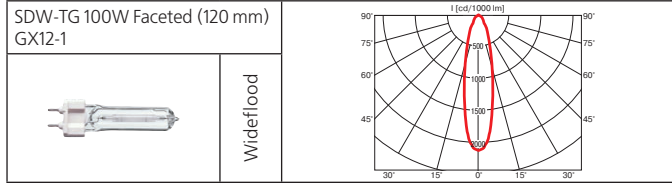

Norm Quattro (продолжение)