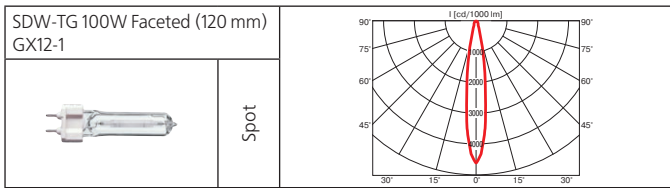

Norm Duo (продолжение)

Аксессуары