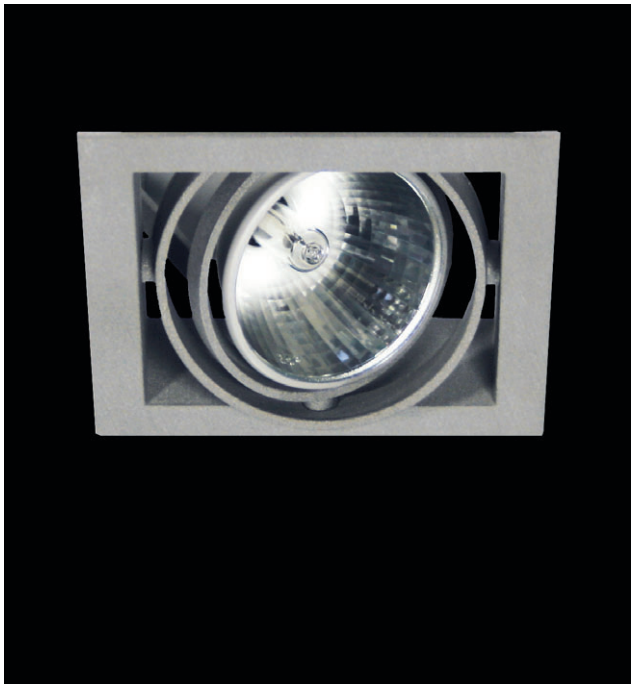

Класс 2 IP20

Mini Norm Single

Встраиваемый поворотный светильник.

Материал корпуса: листовая сталь, литой алюминий.

ПРА выносной: электронный / электромагнитный.

Источник света:

Тип	Мощность, Вт	Цоколь
МГЛ	20	G8.5
МГЛ	35	G8.5
МГЛ	50	G8.5
МГЛ	70	G8.5

Оптика: фасеточный рефлектор SPf 9°, Flf 25°, WLF 35°.

Монтажный размер: 117x117 мм, максимальная толщина потолка 25 мм, установка без инструментов.

Миниатюрный и легкий светильник для установки в ограниченном пространстве: витрины, ниши.