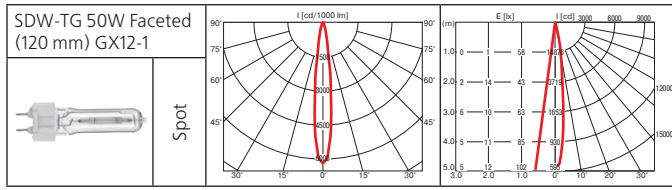

Norm Quattro (продолжение)