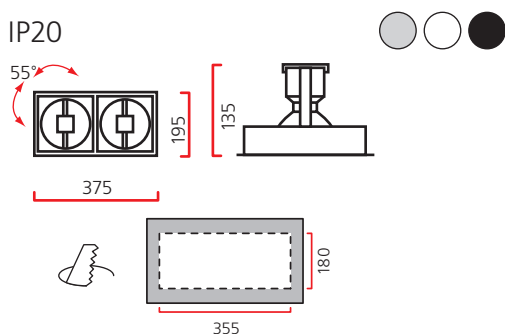

Norm Duo

Встраиваемый поворотный светильник.

Материал корпуса: листовая сталь, литой алюминий.

ПРА выносной: электронный / электромагнитный.

Источник света:

Тип	Мощность, Вт	Цоколь	Масса, гр
ГЛН	2x35	G53	1775
ГЛН	2x70	G53	1775
МГЛ	2x35	Gx8.5	1775
МГЛ	2x70	Gx8.5	1775
МГЛ	2x35	G12	1775
МГЛ	2x50	G12	1775
МГЛ	2x70	G12	1775
НЛВД	2x50	Gx12-1	1775
НЛВД	2x100	Gx12-1	1775

Оптика:

- фасеточный рефлектор: SPf 12°, FLf 24°, WFLf 44°, VWFLf 60°;
- рефлекторная лампа CDM-R111: SP 10°, FL 24°, WFL 40°;
- рефлекторная лампа Halogen 111 (IRC): IRC: SP 8°, FL 24°;
- рефлекторная лампа Halogen 111: SSP 4°, SP 8°, FL 24°, WFL 45°.

Дополнительные аксессуары: защитный бокс.

Монтажный размер: 355x180 мм, максимальная толщина потолка 25 мм, установка без инструментов.

Поворотный многофункциональный светильник. При комплектации натриевой лампой рекомендован для освещения хлебобулочных и мясных изделий.

Класс 2 IP20