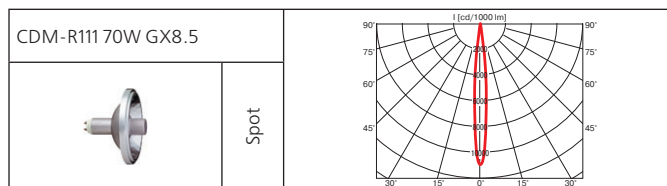

Norm Trio

Встраиваемый поворотный светильник.

Материал корпуса: листовая сталь, литой алюминий.

ПАРа выносной: электронный / электромагнитный.

Источник света:

Тип	Мощность, Вт	Цоколь	Масса, гр
ГЛН	3x35	G53	2590
ГЛН	3x50	G53	2590
МГЛ	3x35	Gx8.5	2590
МГЛ	3x70	Gx8.5	2590
МГЛ	3x70	G12	2590
МГЛ	3x50	G12	2590
МГЛ	3x35	G12	2590
НЛВД	3x50	Gx12-1	2590
НЛВД	3x100	Gx12-1	2590

Оптика:

- фасеточный рефлектор: SPf 12°, FLf 24°, WFLf 44°, VWFLf 60°;
- рефлекторная лампа CDM-R111: SP 10°, FL 24°, WFL 40°;
- рефлекторная лампа Halogen 111(IRC): SP 8°, FL 24°;
- рефлекторная лампа Halogen 111: SSP 4°, SP 8°, FL 24°, WFL 45°.

Монтажный размер: 530x180 мм, максимальная толщина потолка 25 мм, установка без инструментов.

Поворотный многофункциональный светильник. При комплектации натриевой лампой рекомендован для освещения хлебобулочных и мясных изделий.

Класс 2 IP20