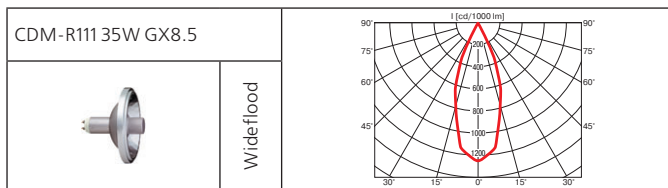

Norm Quattro

Встраиваемый поворотный светильник.

Материал корпуса: листовая сталь, литой алюминий.

ПРА выносной: электронный / электромагнитный.

Источник света:

Тип	Мощность, Вт	Цоколь	Масса, гр
ГЛН	4x35	G53	4180
ГЛН	4x50	G53	4180
МГЛ	4x35	Gx8.5	4180
МГЛ	4x70	Gx8.5	4180
МГЛ	4x35	G12	4180
МГЛ	4x50	G12	4180
МГЛ	4x70	G12	4180
НЛВД	4x50	Gx12-1	4180
НЛВД	4x100	Gx12-1	4180

Оптика:

- фасеточный рефлектор: SPf 12°, FLf 24°, WFLf 44°, VWFLf 60°;
- рефлекторная лампа CDM-R111: SP 10°, FL 24°, WFL 40°;
- рефлекторная лампа Halogen 111 (IRC): SP 8°, FL 24°;
- рефлекторная лампа Halogen 111: SSP 4°, SP 8°, FL 24°, WFL 45°.

Монтажный размер: 350x350 мм, максимальная толщина потолка 25 мм, установка без инструментов.

Поворотный многофункциональный светильник. При комплектации натриевой лампой рекомендован для освещения хлебобулочных и мясных изделий.