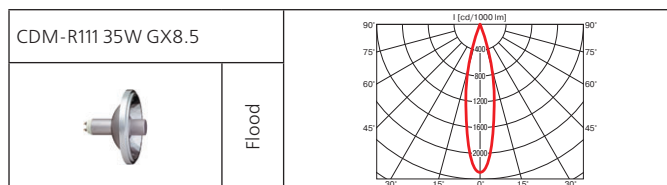

Norm Duo

Встраиваемый поворотный светильник.

Материал корпуса: листовая сталь, литой алюминий.

ПРА выносной: электронный / электромагнитный.

Источник света:

Тип	Мощность, Вт	Цоколь	Масса, гр
ГЛН	2x35	G53	1775
ГЛН	2x70	G53	1775
МГЛ	2x35	Gx8.5	1775
МГЛ	2x70	Gx8.5	1775
МГЛ	2x35	G12	1775
МГЛ	2x50	G12	1775
МГЛ	2x70	G12	1775
НЛВД	2x50	Gx12-1	1775
НЛВД	2x100	Gx12-1	1775

Оптика:

- фасеточный рефлектор: SPf 12°, FLf 24°, WFLf 44°, VWFLf 60°;
- рефлекторная лампа CDM-R111: SP 10°, FL 24°, WFL 40°;
- рефлекторная лампа Halogen 111 (IRC): IRC: SP 8°, FL 24°;
- рефлекторная лампа Halogen 111: SSP 4°, SP 8°, FL 24°, WFL 45°.

Дополнительные аксессуары: защитный бокс.

Монтажный размер: 355x180 мм, максимальная толщина потолка 25 мм, установка без инструментов.

Поворотный многофункциональный светильник. При комплектации натриевой лампой рекомендован для освещения хлебобулочных и мясных изделий.

Класс 2 IP20