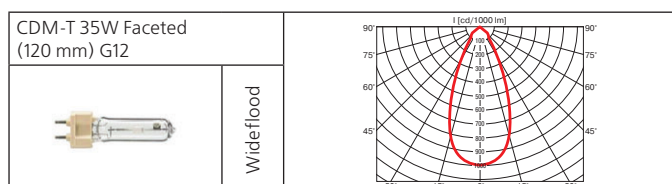

Norm Trio

Встраиваемый поворотный светильник.

Материал корпуса: листовая сталь, литой алюминий.

ПАРа выносной: электронный / электромагнитный.

Источник света:

Тип	Мощность, Вт	Цоколь	Масса, гр
ГЛН	3x35	G53	2590
ГЛН	3x50	G53	2590
МГЛ	3x35	Gx8.5	2590
МГЛ	3x70	Gx8.5	2590
МГЛ	3x70	G12	2590
МГЛ	3x50	G12	2590
МГЛ	3x35	G12	2590
НЛВД	3x50	Gx12-1	2590
НЛВД	3x100	Gx12-1	2590

Оптика:

- фасеточный рефлектор: SPf 12°, FLf 24°, WFLf 44°, VWFLf 60°;
- рефлекторная лампа CDM-R111: SP 10°, FL 24°, WFL 40°;
- рефлекторная лампа Halogen 111(IRC): SP 8°, FL 24°;
- рефлекторная лампа Halogen 111: SSP 4°, SP 8°, FL 24°, WFL 45°.

Монтажный размер: 530x180 мм, максимальная толщина потолка 25 мм, установка без инструментов.

Поворотный многофункциональный светильник. При комплектации натриевой лампой рекомендован для освещения хлебобулочных и мясных изделий.

Класс 2 IP20