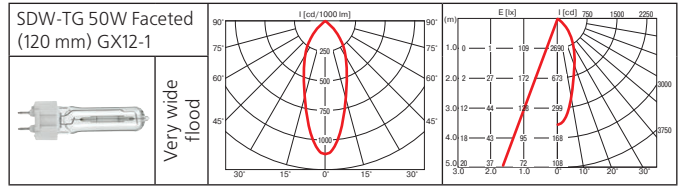

Norm Quattro (продолжение)