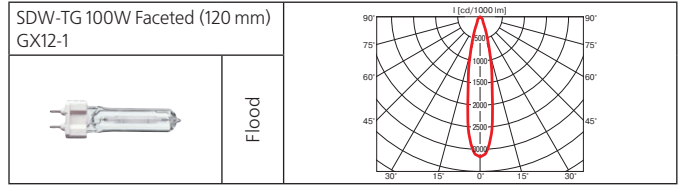

Norm Quattro (продолжение)