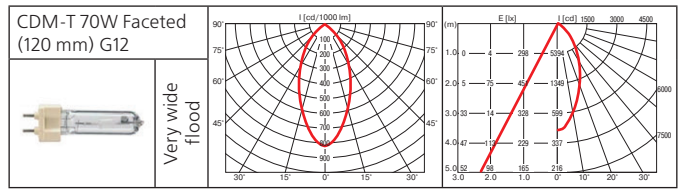

Norm Quattro (продолжение)