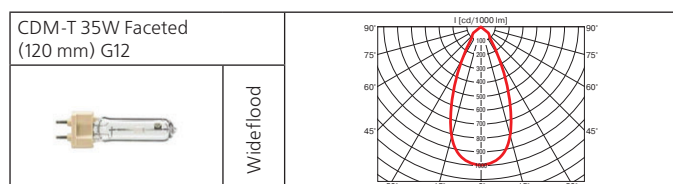

Norm Duo

Встраиваемый поворотный светильник.

Материал корпуса: листовая сталь, литой алюминий.

ПРА выносной: электронный / электромагнитный.

Источник света:

Тип	Мощность, Вт	Цоколь	Масса, гр
ГЛН	2x35	G53	1775
ГЛН	2x70	G53	1775
МГЛ	2x35	Gx8.5	1775
МГЛ	2x70	Gx8.5	1775
МГЛ	2x35	G12	1775
МГЛ	2x50	G12	1775
МГЛ	2x70	G12	1775
НЛВД	2x50	Gx12-1	1775
НЛВД	2x100	Gx12-1	1775

Оптика:

- фасеточный рефлектор: SPf 12°, FLf 24°, WFLf 44°, VWFLf 60°;
- рефлекторная лампа CDM-R111: SP 10°, FL 24°, WFL 40°;
- рефлекторная лампа Halogen 111 (IRC): IRC: SP 8°, FL 24°;
- рефлекторная лампа Halogen 111: SSP 4°, SP 8°, FL 24°, WFL 45°.

Дополнительные аксессуары: защитный бокс.

Монтажный размер: 355x180 мм, максимальная толщина потолка 25 мм, установка без инструментов.

Поворотный многофункциональный светильник. При комплектации натриевой лампой рекомендован для освещения хлебобулочных и мясных изделий.

Класс 2 IP20