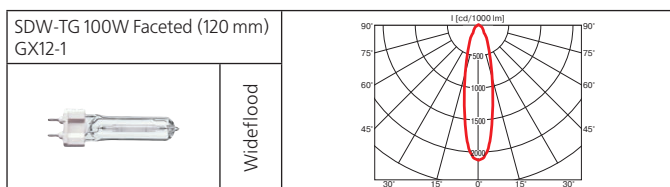

Norm Trio (продолжение)