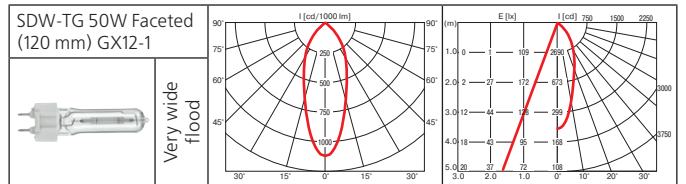

Norm Duo (продолжение)

Аксессуары