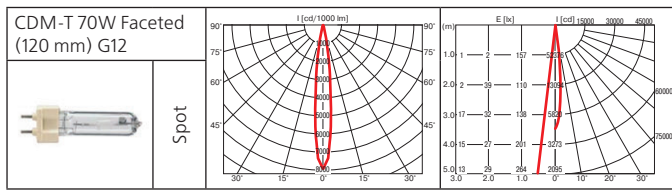

Norm Quattro (продолжение)