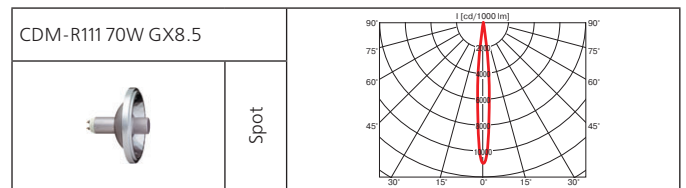

Norm Quattro

Встраиваемый поворотный светильник.

Материал корпуса: листовая сталь, литой алюминий.

ПРА выносной: электронный / электромагнитный.

Источник света:

Тип	Мощность, Вт	Цоколь	Масса, гр
ГЛН	4x35	G53	4180
ГЛН	4x50	G53	4180
МГЛ	4x35	Gx8.5	4180
МГЛ	4x70	Gx8.5	4180
МГЛ	4x35	G12	4180
МГЛ	4x50	G12	4180
МГЛ	4x70	G12	4180
НЛВД	4x50	Gx12-1	4180
НЛВД	4x100	Gx12-1	4180

Оптика:

- фасеточный рефлектор: SPf 12°, FLf 24°, WFLf 44°, VWFLf 60°;
- рефлекторная лампа CDM-R111: SP 10°, FL 24°, WFL 40°;
- рефлекторная лампа Halogen 111 (IRC): SP 8°, FL 24°;
- рефлекторная лампа Halogen 111: SSP 4°, SP 8°, FL 24°, WFL 45°.

Монтажный размер: 350x350 мм, максимальная толщина потолка 25 мм, установка без инструментов.

Поворотный многофункциональный светильник. При комплектации натриевой лампой рекомендован для освещения хлебобулочных и мясных изделий.