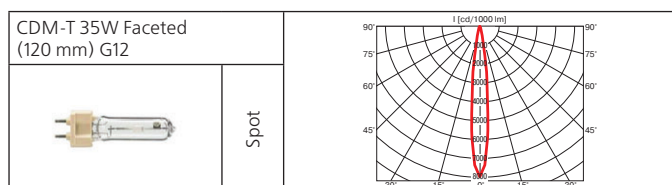

Norm Trio

Встраиваемый поворотный светильник.

Материал корпуса: листовая сталь, литой алюминий.

ПАРа выносной: электронный / электромагнитный.

Источник света:

Тип	Мощность, Вт	Цоколь	Масса, гр
ГЛН	3x35	G53	2590
ГЛН	3x50	G53	2590
МГЛ	3x35	Gx8.5	2590
МГЛ	3x70	Gx8.5	2590
МГЛ	3x70	G12	2590
МГЛ	3x50	G12	2590
МГЛ	3x35	G12	2590
НЛВД	3x50	Gx12-1	2590
НЛВД	3x100	Gx12-1	2590

Оптика:

- фасеточный рефлектор: SPf 12°, FLf 24°, WFLf 44°, VWFLf 60°;
- рефлекторная лампа CDM-R111: SP 10°, FL 24°, WFL 40°;
- рефлекторная лампа Halogen 111(IRC): SP 8°, FL 24°;
- рефлекторная лампа Halogen 111: SSP 4°, SP 8°, FL 24°, WFL 45°.

Монтажный размер: 530x180 мм, максимальная толщина потолка 25 мм, установка без инструментов.

Поворотный многофункциональный светильник. При комплектации натриевой лампой рекомендован для освещения хлебобулочных и мясных изделий.

Класс 2 IP20