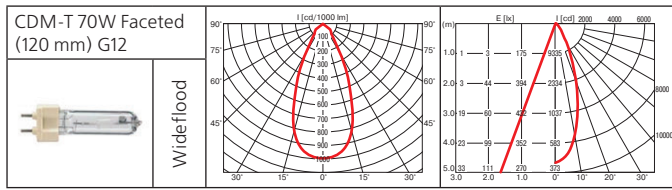

Norm Quattro (продолжение)