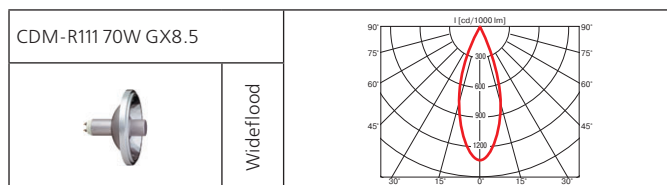

Norm Trio

Встраиваемый поворотный светильник.

Материал корпуса: листовая сталь, литой алюминий.

ПАРа выносной: электронный / электромагнитный.

Источник света:

Тип	Мощность, Вт	Цоколь	Масса, гр
ГЛН	3x35	G53	2590
ГЛН	3x50	G53	2590
МГЛ	3x35	Gx8.5	2590
МГЛ	3x70	Gx8.5	2590
МГЛ	3x70	G12	2590
МГЛ	3x50	G12	2590
МГЛ	3x35	G12	2590
НЛВД	3x50	Gx12-1	2590
НЛВД	3x100	Gx12-1	2590

Оптика:

- фасеточный рефлектор: SPf 12°, FLf 24°, WFLf 44°, VWFLf 60°;
- рефлекторная лампа CDM-R111: SP 10°, FL 24°, WFL 40°;
- рефлекторная лампа Halogen 111(IRC): SP 8°, FL 24°;
- рефлекторная лампа Halogen 111: SSP 4°, SP 8°, FL 24°, WFL 45°.

Монтажный размер: 530x180 мм, максимальная толщина потолка 25 мм, установка без инструментов.

Поворотный многофункциональный светильник. При комплектации натриевой лампой рекомендован для освещения хлебобулочных и мясных изделий.

Класс 2 IP20