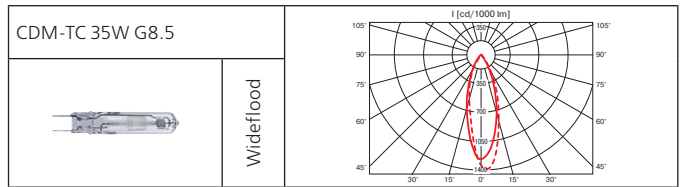

Mini Norm Single

Встраиваемый поворотный светильник.

Материал корпуса: листовая сталь, литой алюминий.

ПРА выносной: электронный / электромагнитный.

Источник света:

Тип	Мощность, Вт	Цоколь
МГЛ	20	G8.5
МГЛ	35	G8.5
МГЛ	50	G8.5
МГЛ	70	G8.5

Оптика: фасеточный рефлектор SPf 9°, Flf 25°, WLF 35°.

Монтажный размер: 117x117 мм, максимальная толщина потолка 25 мм, установка без инструментов.

Миниатюрный и легкий светильник для установки в ограниченном пространстве: витрины, ниши.