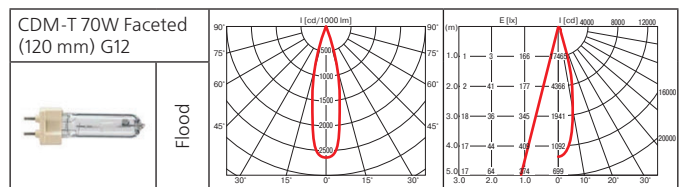

Оптика: фасеточный рефлектор: SPf 12°, Flf 24°, WFLf 44°, VWFLf 60°.

Монтажный размер: 187x187 мм, максимальная толщина потолка 25 мм, установка без инструментов.

Поворотный многофункциональный светильник с выдвижной рамой. 3 позиции выдвижения – 25°, 45°, 90°. При комплектации натриевой лампой рекомендован для освещения хлебобулочных и мясных изделий.

Класс 2 IP20

A1=25°, 45° или 90°
A2 в зависимости от A1, макс. 60°

Norm Single Extra (продолжение)

Norm Duo

Встраиваемый поворотный светильник.

Материал корпуса: листовая сталь, литой алюминий.

ПРА выносной: электронный / электромагнитный.