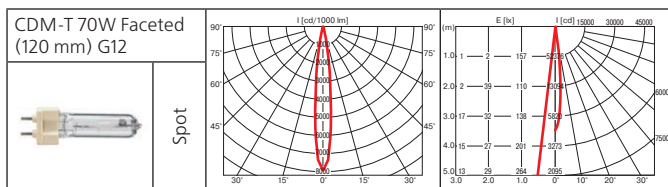

Norm Single Extra

Встраиваемый поворотный светильник.

Материал корпуса: листовая сталь, литой алюминий.

ПРА выносной: электронный / электромагнитный.

Источник света:

Тип	Мощность, Вт	Цоколь	Масса, гр
МГЛ	35	G12	950
МГЛ	50	G12	950
МГЛ	70	G12	950
МГЛ	100	G12	950
НЛВД	50	Gx12-1	950
НЛВД	100	Gx12-1	950

Оптика: фасеточный рефлектор: SPf 12°, Flf 24°, WFLf 44°, VWFLf 60°.

Монтажный размер: 187x187 мм, максимальная толщина потолка 25 мм, установка без инструментов.

Поворотный многофункциональный светильник с выдвижной рамой. 3 позиции выдвижения – 25°, 45°, 90°. При комплектации натриевой лампой рекомендован для освещения хлебобулочных и мясных изделий.

Класс 2 IP20

A1=25°, 45° или 90°
A2 в зависимости от A1, макс. 60°

Norm Single Extra (продолжение)

Norm Duo

Встраиваемый поворотный светильник.

Материал корпуса: листовая сталь, литой алюминий.

ПРА выносной: электронный / электромагнитный.