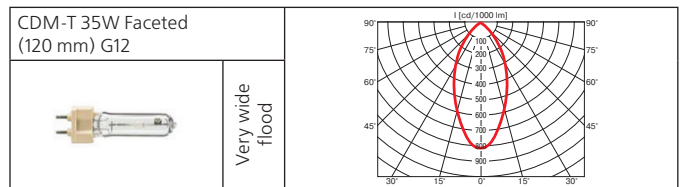

Оптика: фасеточный рефлектор: SPf 12°, Flf 24°, WFLf 44°, VWFLf 60°.

Монтажный размер: 187x187 мм, максимальная толщина потолка 25 мм, установка без инструментов.

Поворотный многофункциональный светильник с выдвижной рамой. 3 позиции выдвижения – 25°, 45°, 90°. При комплектации натриевой лампой рекомендован для освещения хлебобулочных и мясных изделий.

Класс 2 IP20

A1=25°, 45° или 90°
A2 в зависимости от A1, макс. 60°

Norm Single Extra (продолжение)

Norm Duo

Встраиваемый поворотный светильник.

Материал корпуса: листовая сталь, литой алюминий.

ПРА выносной: электронный / электромагнитный.