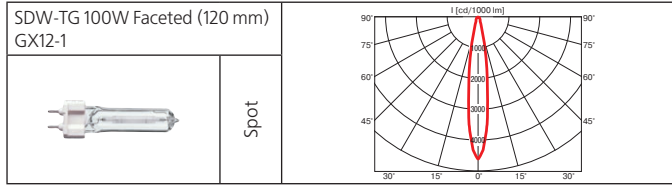

Norm Quattro (продолжение)