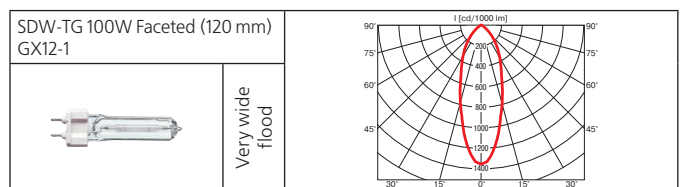

Norm Trio (продолжение)