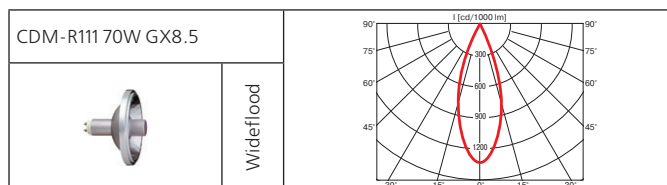

Norm Duo

Встраиваемый поворотный светильник.

Материал корпуса: листовая сталь, литой алюминий.

ПРА выносной: электронный / электромагнитный.

Источник света:

Тип	Мощность, Вт	Цоколь	Масса, гр
ГЛН	2x35	G53	1775
ГЛН	2x70	G53	1775
МГЛ	2x35	Gx8.5	1775
МГЛ	2x70	Gx8.5	1775
МГЛ	2x35	G12	1775
МГЛ	2x50	G12	1775
МГЛ	2x70	G12	1775
НЛВД	2x50	Gx12-1	1775
НЛВД	2x100	Gx12-1	1775

Оптика:

- фасеточный рефлектор: SPf 12°, FLf 24°, WFLf 44°, VWFLf 60°;
- рефлекторная лампа CDM-R111: SP 10°, FL 24°, WFL 40°;
- рефлекторная лампа Halogen 111 (IRC): IRC: SP 8°, FL 24°;
- рефлекторная лампа Halogen 111: SSP 4°, SP 8°, FL 24°, WFL 45°.

Дополнительные аксессуары: защитный бокс.

Монтажный размер: 355x180 мм, максимальная толщина потолка 25 мм, установка без инструментов.

Поворотный многофункциональный светильник. При комплектации натриевой лампой рекомендован для освещения хлебобулочных и мясных изделий.

Класс 2 IP20