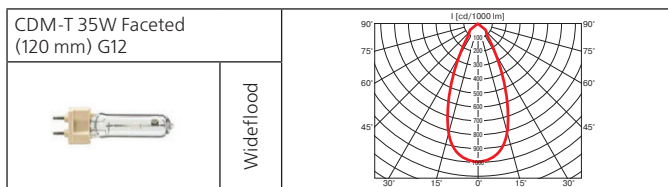

Norm Quattro

Встраиваемый поворотный светильник.

Материал корпуса: листовая сталь, литой алюминий.

ПРА выносной: электронный / электромагнитный.

Источник света:

Тип	Мощность, Вт	Цоколь	Масса, гр
ГЛН	4x35	G53	4180
ГЛН	4x50	G53	4180
МГЛ	4x35	Gx8.5	4180
МГЛ	4x70	Gx8.5	4180
МГЛ	4x35	G12	4180
МГЛ	4x50	G12	4180
МГЛ	4x70	G12	4180
НЛВД	4x50	Gx12-1	4180
НЛВД	4x100	Gx12-1	4180

Оптика:

- фасеточный рефлектор: SPf 12°, FLf 24°, WFLf 44°, VWFLf 60°;
- рефлекторная лампа CDM-R111: SP 10°, FL 24°, WFL 40°;
- рефлекторная лампа Halogen 111 (IRC): SP 8°, FL 24°;
- рефлекторная лампа Halogen 111: SSP 4°, SP 8°, FL 24°, WFL 45°.

Монтажный размер: 350x350 мм, максимальная толщина потолка 25 мм, установка без инструментов.

Поворотный многофункциональный светильник. При комплектации натриевой лампой рекомендован для освещения хлебобулочных и мясных изделий.