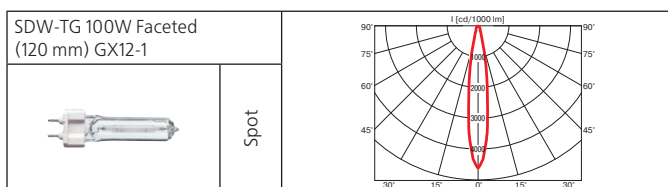

Оптика: фасеточный рефлектор: SPf 12°, Flf 24°, WFLf 44°, VWFLf 60°.

Монтажный размер: 187x187 мм, максимальная толщина потолка 25 мм, установка без инструментов.

Поворотный многофункциональный светильник с выдвижной рамой. 3 позиции выдвижения – 25°, 45°, 90°. При комплектации натриевой лампой рекомендован для освещения хлебобулочных и мясных изделий.

Класс 2 IP20

A1=25°, 45° или 90°
A2 в зависимости от A1, макс. 60°

Norm Single Extra (продолжение)

Norm Duo

Встраиваемый поворотный светильник.

Материал корпуса: листовая сталь, литой алюминий.

ПРА выносной: электронный / электромагнитный.