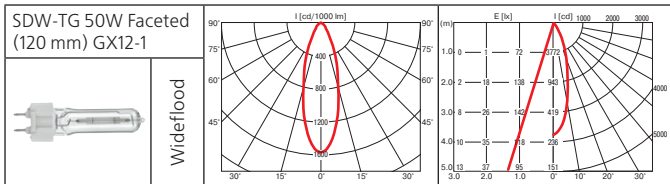

Norm Duo (продолжение)

Аксессуары