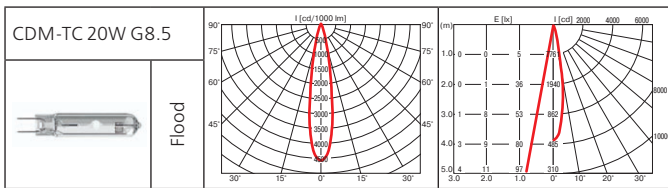

Mini Norm Single

Встраиваемый поворотный светильник.

Материал корпуса: листовая сталь, литой алюминий.

ПРА выносной: электронный / электромагнитный.

Источник света:

Тип	Мощность, Вт	Цоколь
МГЛ	20	G8.5
МГЛ	35	G8.5
МГЛ	50	G8.5
МГЛ	70	G8.5

Оптика: фасеточный рефлектор SPf 9°, Flf 25°, WLF 35°.

Монтажный размер: 117x117 мм, максимальная толщина потолка 25 мм, установка без инструментов.

Миниатюрный и легкий светильник для установки в ограниченном пространстве: витрины, ниши.