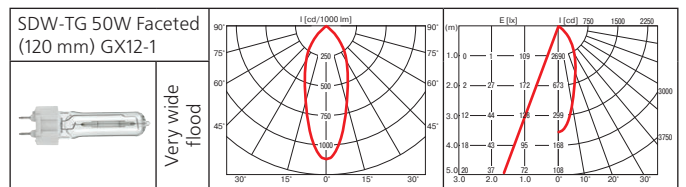

Norm Trio (продолжение)