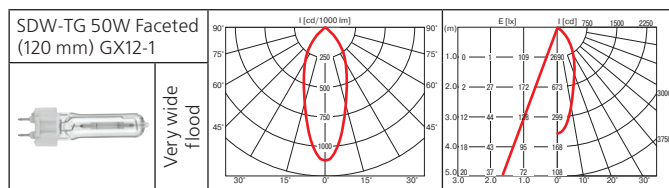

Оптика: фасеточный рефлектор: SPf 12°, Flf 24°, WFLf 44°, VWFLf 60°.

Монтажный размер: 187x187 мм, максимальная толщина потолка 25 мм, установка без инструментов.

Поворотный многофункциональный светильник с выдвижной рамой. 3 позиции выдвижения – 25°, 45°, 90°. При комплектации натриевой лампой рекомендован для освещения хлебобулочных и мясных изделий.

Класс 2 IP20

A1=25°, 45° или 90°
A2 в зависимости от A1, макс. 60°

Norm Single Extra (продолжение)

Norm Duo

Встраиваемый поворотный светильник.

Материал корпуса: листовая сталь, литой алюминий.

ПРА выносной: электронный / электромагнитный.