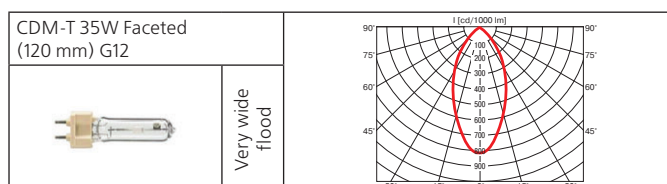

Norm Trio

Встраиваемый поворотный светильник.

Материал корпуса: листовая сталь, литой алюминий.

ПАРа выносной: электронный / электромагнитный.

Источник света:

Тип	Мощность, Вт	Цоколь	Масса, гр
ГЛН	3x35	G53	2590
ГЛН	3x50	G53	2590
МГЛ	3x35	Gx8.5	2590
МГЛ	3x70	Gx8.5	2590
МГЛ	3x70	G12	2590
МГЛ	3x50	G12	2590
МГЛ	3x35	G12	2590
НЛВД	3x50	Gx12-1	2590
НЛВД	3x100	Gx12-1	2590

Оптика:

- фасеточный рефлектор: SPf 12°, FLf 24°, WFLf 44°, VWFLf 60°;
- рефлекторная лампа CDM-R111: SP 10°, FL 24°, WFL 40°;
- рефлекторная лампа Halogen 111(IRC): SP 8°, FL 24°;
- рефлекторная лампа Halogen 111: SSP 4°, SP 8°, FL 24°, WFL 45°.

Монтажный размер: 530x180 мм, максимальная толщина потолка 25 мм, установка без инструментов.

Поворотный многофункциональный светильник. При комплектации натриевой лампой рекомендован для освещения хлебобулочных и мясных изделий.

Класс 2 IP20