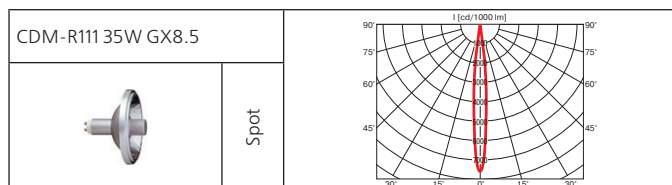

Norm Trio

Встраиваемый поворотный светильник.

Материал корпуса: листовая сталь, литой алюминий.

ПАРа выносной: электронный / электромагнитный.

Источник света:

Тип	Мощность, Вт	Цоколь	Масса, гр
ГЛН	3x35	G53	2590
ГЛН	3x50	G53	2590
МГЛ	3x35	Gx8.5	2590
МГЛ	3x70	Gx8.5	2590
МГЛ	3x70	G12	2590
МГЛ	3x50	G12	2590
МГЛ	3x35	G12	2590
НЛВД	3x50	Gx12-1	2590
НЛВД	3x100	Gx12-1	2590

Оптика:

- фасеточный рефлектор: SPf 12°, FLf 24°, WFLf 44°, VWFLf 60°;
- рефлекторная лампа CDM-R111: SP 10°, FL 24°, WFL 40°;
- рефлекторная лампа Halogen 111(IRC): SP 8°, FL 24°;
- рефлекторная лампа Halogen 111: SSP 4°, SP 8°, FL 24°, WFL 45°.

Монтажный размер: 530x180 мм, максимальная толщина потолка 25 мм, установка без инструментов.

Поворотный многофункциональный светильник. При комплектации натриевой лампой рекомендован для освещения хлебобулочных и мясных изделий.

Класс 2 IP20