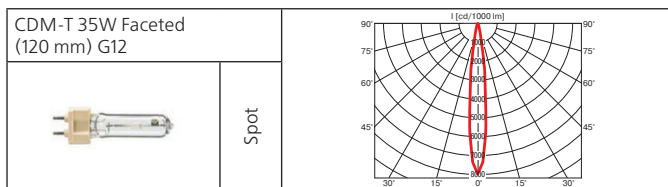

Оптика: фасеточный рефлектор: SPf 12°, Flf 24°, WFLf 44°, VWFLf 60°.

Монтажный размер: 187x187 мм, максимальная толщина потолка 25 мм, установка без инструментов.

Поворотный многофункциональный светильник с выдвижной рамой. 3 позиции выдвижения – 25°, 45°, 90°. При комплектации натриевой лампой рекомендован для освещения хлебобулочных и мясных изделий.

Класс 2 IP20

A1=25°, 45° или 90°
A2 в зависимости от A1, макс. 60°

Norm Single Extra (продолжение)

Norm Duo

Встраиваемый поворотный светильник.

Материал корпуса: листовая сталь, литой алюминий.

ПРА выносной: электронный / электромагнитный.