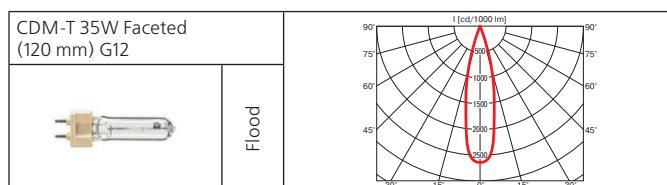

Norm Duo

Встраиваемый поворотный светильник.

Материал корпуса: листовая сталь, литой алюминий.

ПРА выносной: электронный / электромагнитный.

Источник света:

Тип	Мощность, Вт	Цоколь	Масса, гр
ГЛН	2x35	G53	1775
ГЛН	2x70	G53	1775
МГЛ	2x35	Gx8.5	1775
МГЛ	2x70	Gx8.5	1775
МГЛ	2x35	G12	1775
МГЛ	2x50	G12	1775
МГЛ	2x70	G12	1775
НЛВД	2x50	Gx12-1	1775
НЛВД	2x100	Gx12-1	1775

Оптика:

- фасеточный рефлектор: SPf 12°, FLf 24°, WFLf 44°, VWFLf 60°;
- рефлекторная лампа CDM-R111: SP 10°, FL 24°, WFL 40°;
- рефлекторная лампа Halogen 111 (IRC): IRC: SP 8°, FL 24°;
- рефлекторная лампа Halogen 111: SSP 4°, SP 8°, FL 24°, WFL 45°.

Дополнительные аксессуары: защитный бокс.

Монтажный размер: 355x180 мм, максимальная толщина потолка 25 мм, установка без инструментов.

Поворотный многофункциональный светильник. При комплектации натриевой лампой рекомендован для освещения хлебобулочных и мясных изделий.

Класс 2 IP20