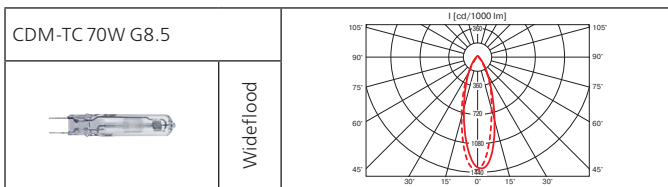

Mini Norm Single

Встраиваемый поворотный светильник.

Материал корпуса: листовая сталь, литой алюминий.

ПРА выносной: электронный / электромагнитный.

Источник света:

Тип	Мощность, Вт	Цоколь
МГЛ	20	G8.5
МГЛ	35	G8.5
МГЛ	50	G8.5
МГЛ	70	G8.5

Оптика: фасеточный рефлектор SPf 9°, Flf 25°, WLF 35°.

Монтажный размер: 117x117 мм, максимальная толщина потолка 25 мм, установка без инструментов.

Миниатюрный и легкий светильник для установки в ограниченном пространстве: витрины, ниши.