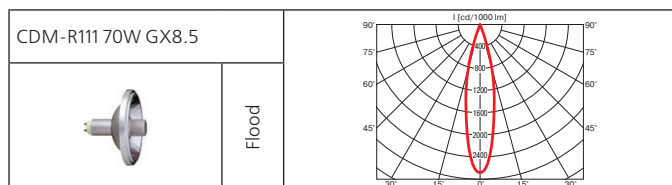

Norm Trio

Встраиваемый поворотный светильник.

Материал корпуса: листовая сталь, литой алюминий.

ПАРа выносной: электронный / электромагнитный.

Источник света:

Тип	Мощность, Вт	Цоколь	Масса, гр
ГЛН	3x35	G53	2590
ГЛН	3x50	G53	2590
МГЛ	3x35	Gx8.5	2590
МГЛ	3x70	Gx8.5	2590
МГЛ	3x70	G12	2590
МГЛ	3x50	G12	2590
МГЛ	3x35	G12	2590
НЛВД	3x50	Gx12-1	2590
НЛВД	3x100	Gx12-1	2590

Оптика:

- фасеточный рефлектор: SPf 12°, FLf 24°, WFLf 44°, VWFLf 60°;
- рефлекторная лампа CDM-R111: SP 10°, FL 24°, WFL 40°;
- рефлекторная лампа Halogen 111(IRC): SP 8°, FL 24°;
- рефлекторная лампа Halogen 111: SSP 4°, SP 8°, FL 24°, WFL 45°.

Монтажный размер: 530x180 мм, максимальная толщина потолка 25 мм, установка без инструментов.

Поворотный многофункциональный светильник. При комплектации натриевой лампой рекомендован для освещения хлебобулочных и мясных изделий.

Класс 2 IP20