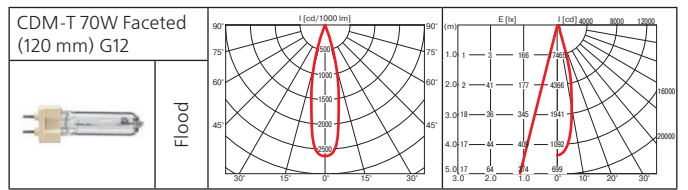

Norm Quattro (продолжение)