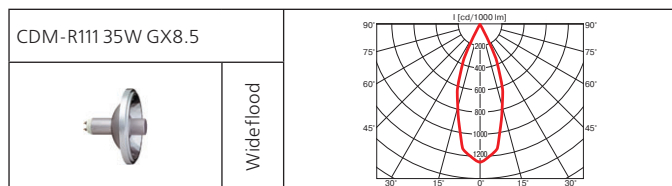

Norm Trio

Встраиваемый поворотный светильник.

Материал корпуса: листовая сталь, литой алюминий.

ПАРа выносной: электронный / электромагнитный.

Источник света:

Тип	Мощность, Вт	Цоколь	Масса, гр
ГЛН	3x35	G53	2590
ГЛН	3x50	G53	2590
МГЛ	3x35	Gx8.5	2590
МГЛ	3x70	Gx8.5	2590
МГЛ	3x70	G12	2590
МГЛ	3x50	G12	2590
МГЛ	3x35	G12	2590
НЛВД	3x50	Gx12-1	2590
НЛВД	3x100	Gx12-1	2590

Оптика:

- фасеточный рефлектор: SPf 12°, FLf 24°, WFLf 44°, VWFLf 60°;
- рефлекторная лампа CDM-R111: SP 10°, FL 24°, WFL 40°;
- рефлекторная лампа Halogen 111(IRC): SP 8°, FL 24°;
- рефлекторная лампа Halogen 111: SSP 4°, SP 8°, FL 24°, WFL 45°.

Монтажный размер: 530x180 мм, максимальная толщина потолка 25 мм, установка без инструментов.

Поворотный многофункциональный светильник. При комплектации натриевой лампой рекомендован для освещения хлебобулочных и мясных изделий.

Класс 2 IP20