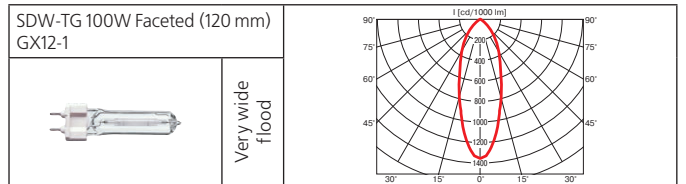

Norm Duo (продолжение)

Аксессуары