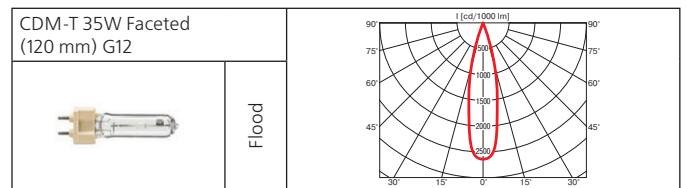

Norm Quattro

Встраиваемый поворотный светильник.

Материал корпуса: листовая сталь, литой алюминий.

ПРА выносной: электронный / электромагнитный.

Источник света:

Тип	Мощность, Вт	Цоколь	Масса, гр
ГЛН	4x35	G53	4180
ГЛН	4x50	G53	4180
МГЛ	4x35	Gx8.5	4180
МГЛ	4x70	Gx8.5	4180
МГЛ	4x35	G12	4180
МГЛ	4x50	G12	4180
МГЛ	4x70	G12	4180
НЛВД	4x50	Gx12-1	4180
НЛВД	4x100	Gx12-1	4180

Оптика:

- фасеточный рефлектор: SPf 12°, FLf 24°, WFLf 44°, VWFLf 60°;
- рефлекторная лампа CDM-R111: SP 10°, FL 24°, WFL 40°;
- рефлекторная лампа Halogen 111 (IRC): SP 8°, FL 24°;
- рефлекторная лампа Halogen 111: SSP 4°, SP 8°, FL 24°, WFL 45°.

Монтажный размер: 350x350 мм, максимальная толщина потолка 25 мм, установка без инструментов.

Поворотный многофункциональный светильник. При комплектации натриевой лампой рекомендован для освещения хлебобулочных и мясных изделий.