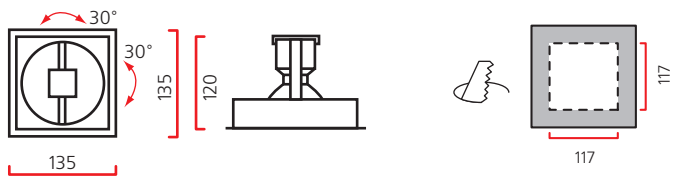

Оптика: фасеточный рефлектор SPf 9°, Flf 25°, WLF 35°.

Монтажный размер: 117x117 мм, максимальная толщина потолка 25 мм, установка без инструментов.

Миниатюрный и легкий светильник для установки в ограниченном пространстве: витрины, ниши.