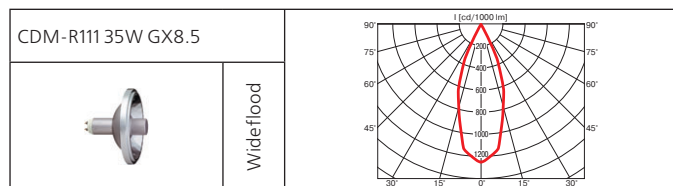

Norm Duo

Встраиваемый поворотный светильник.

Материал корпуса: листовая сталь, литой алюминий.

ПРА выносной: электронный / электромагнитный.

Источник света:

Тип	Мощность, Вт	Цоколь	Масса, гр
ГЛН	2x35	G53	1775
ГЛН	2x70	G53	1775
МГЛ	2x35	Gx8.5	1775
МГЛ	2x70	Gx8.5	1775
МГЛ	2x35	G12	1775
МГЛ	2x50	G12	1775
МГЛ	2x70	G12	1775
НЛВД	2x50	Gx12-1	1775
НЛВД	2x100	Gx12-1	1775

Оптика:

- фасеточный рефлектор: SPf 12°, FLf 24°, WFLf 44°, VWFLf 60°;
- рефлекторная лампа CDM-R111: SP 10°, FL 24°, WFL 40°;
- рефлекторная лампа Halogen 111 (IRC): IRC: SP 8°, FL 24°;
- рефлекторная лампа Halogen 111: SSP 4°, SP 8°, FL 24°, WFL 45°.

Дополнительные аксессуары: защитный бокс.

Монтажный размер: 355x180 мм, максимальная толщина потолка 25 мм, установка без инструментов.

Поворотный многофункциональный светильник. При комплектации натриевой лампой рекомендован для освещения хлебобулочных и мясных изделий.

Класс 2 IP20