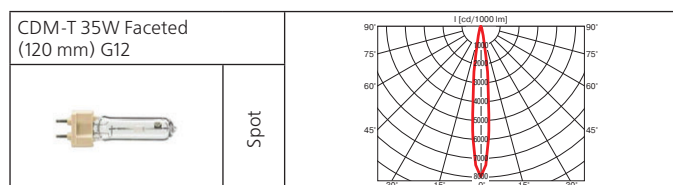

Norm Duo

Встраиваемый поворотный светильник.

Материал корпуса: листовая сталь, литой алюминий.

ПРА выносной: электронный / электромагнитный.

Источник света:

Тип	Мощность, Вт	Цоколь	Масса, гр
ГЛН	2x35	G53	1775
ГЛН	2x70	G53	1775
МГЛ	2x35	Gx8.5	1775
МГЛ	2x70	Gx8.5	1775
МГЛ	2x35	G12	1775
МГЛ	2x50	G12	1775
МГЛ	2x70	G12	1775
НЛВД	2x50	Gx12-1	1775
НЛВД	2x100	Gx12-1	1775

Оптика:

- фасеточный рефлектор: SPf 12°, FLf 24°, WFLf 44°, VWFLf 60°;
- рефлекторная лампа CDM-R111: SP 10°, FL 24°, WFL 40°;
- рефлекторная лампа Halogen 111 (IRC): IRC: SP 8°, FL 24°;
- рефлекторная лампа Halogen 111: SSP 4°, SP 8°, FL 24°, WFL 45°.

Дополнительные аксессуары: защитный бокс.

Монтажный размер: 355x180 мм, максимальная толщина потолка 25 мм, установка без инструментов.

Поворотный многофункциональный светильник. При комплектации натриевой лампой рекомендован для освещения хлебобулочных и мясных изделий.

Класс 2 IP20