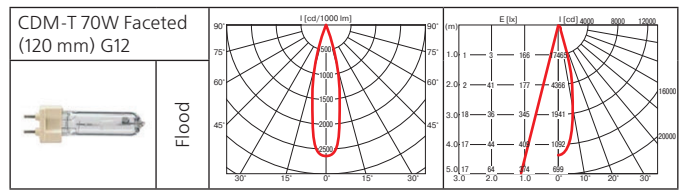

Norm Trio (продолжение)