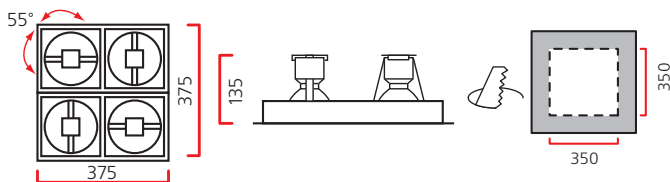

Класс 2 IP20