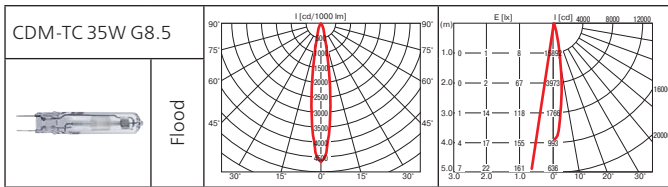

Mini Norm Single

Встраиваемый поворотный светильник.

Материал корпуса: листовая сталь, литой алюминий.

ПРА выносной: электронный / электромагнитный.

Источник света:

Тип	Мощность, Вт	Цоколь
МГЛ	20	G8.5
МГЛ	35	G8.5
МГЛ	50	G8.5
МГЛ	70	G8.5

Оптика: фасеточный рефлектор SPf 9°, Flf 25°, WLF 35°.

Монтажный размер: 117x117 мм, максимальная толщина потолка 25 мм, установка без инструментов.

Миниатюрный и легкий светильник для установки в ограниченном пространстве: витрины, ниши.