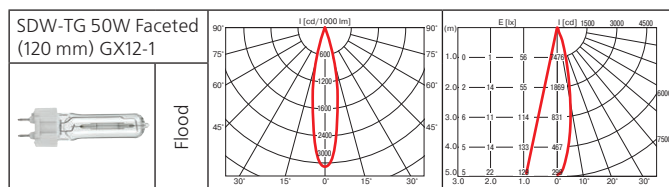

Оптика: фасеточный рефлектор: SPf 12°, Flf 24°, WFLf 44°, VWFLf 60°.

Монтажный размер: 187x187 мм, максимальная толщина потолка 25 мм, установка без инструментов.

Поворотный многофункциональный светильник с выдвижной рамой. 3 позиции выдвижения – 25°, 45°, 90°. При комплектации натриевой лампой рекомендован для освещения хлебобулочных и мясных изделий.

Класс 2 IP20

A1=25°, 45° или 90°
A2 в зависимости от A1, макс. 60°

Norm Single Extra (продолжение)

Norm Duo

Встраиваемый поворотный светильник.

Материал корпуса: листовая сталь, литой алюминий.

ПРА выносной: электронный / электромагнитный.