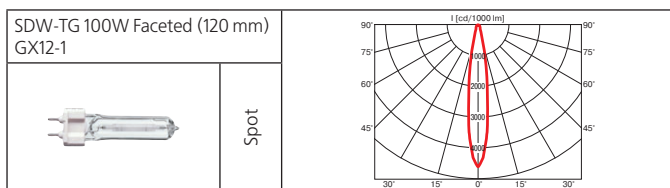

Norm Trio (продолжение)