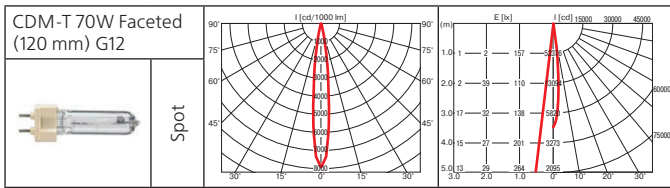

Norm Duo (продолжение)

Аксессуары