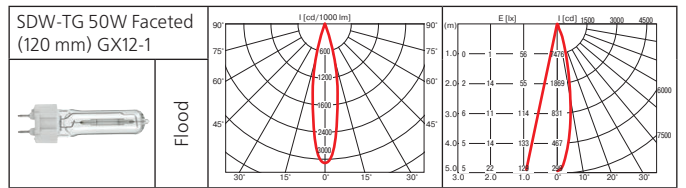

Norm Duo (продолжение)

Аксессуары