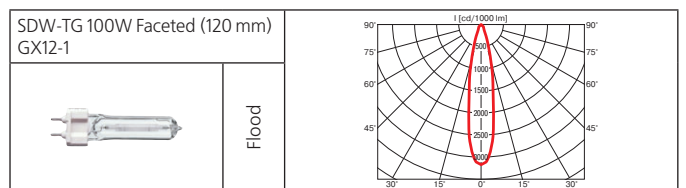

Norm Trio (продолжение)