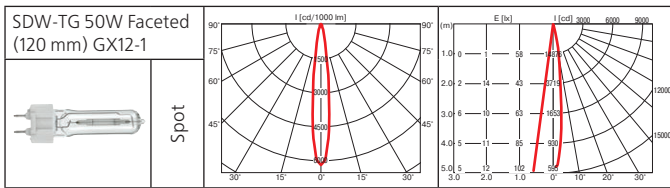

Norm Duo (продолжение)

Аксессуары