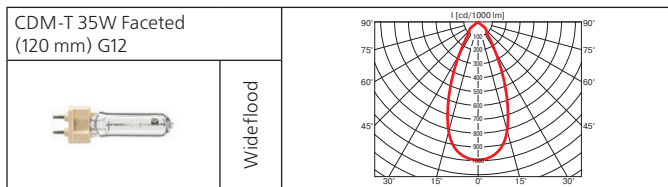

Оптика: фасеточный рефлектор: SPf 12°, Flf 24°, WFLf 44°, VWFLf 60°.

Монтажный размер: 187x187 мм, максимальная толщина потолка 25 мм, установка без инструментов.

Поворотный многофункциональный светильник с выдвижной рамой. 3 позиции выдвижения – 25°, 45°, 90°. При комплектации натриевой лампой рекомендован для освещения хлебобулочных и мясных изделий.

Класс 2 IP20

A1=25°, 45° или 90°
A2 в зависимости от A1, макс. 60°

Norm Single Extra (продолжение)

Norm Duo

Встраиваемый поворотный светильник.

Материал корпуса: листовая сталь, литой алюминий.

ПРА выносной: электронный / электромагнитный.