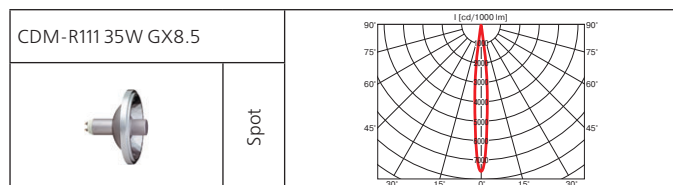

Norm Duo

Встраиваемый поворотный светильник.

Материал корпуса: листовая сталь, литой алюминий.

ПРА выносной: электронный / электромагнитный.

Источник света:

Тип	Мощность, Вт	Цоколь	Масса, гр
ГЛН	2x35	G53	1775
ГЛН	2x70	G53	1775
МГЛ	2x35	Gx8.5	1775
МГЛ	2x70	Gx8.5	1775
МГЛ	2x35	G12	1775
МГЛ	2x50	G12	1775
МГЛ	2x70	G12	1775
НЛВД	2x50	Gx12-1	1775
НЛВД	2x100	Gx12-1	1775

Оптика:

- фасеточный рефлектор: SPf 12°, FLf 24°, WFLf 44°, VWFLf 60°;
- рефлекторная лампа CDM-R111: SP 10°, FL 24°, WFL 40°;
- рефлекторная лампа Halogen 111 (IRC): IRC: SP 8°, FL 24°;
- рефлекторная лампа Halogen 111: SSP 4°, SP 8°, FL 24°, WFL 45°.

Дополнительные аксессуары: защитный бокс.

Монтажный размер: 355x180 мм, максимальная толщина потолка 25 мм, установка без инструментов.

Поворотный многофункциональный светильник. При комплектации натриевой лампой рекомендован для освещения хлебобулочных и мясных изделий.

Класс 2 IP20