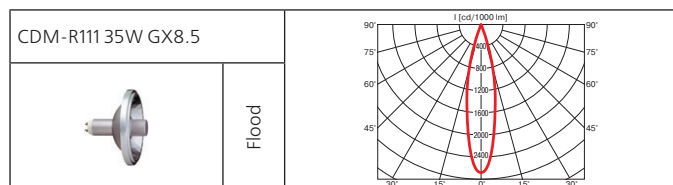

Norm Duo

Встраиваемый поворотный светильник.

Материал корпуса: листовая сталь, литой алюминий.

ПРА выносной: электронный / электромагнитный.

Источник света:

Тип	Мощность, Вт	Цоколь	Масса, гр
ГЛН	2x35	G53	1775
ГЛН	2x70	G53	1775
МГЛ	2x35	Gx8.5	1775
МГЛ	2x70	Gx8.5	1775
МГЛ	2x35	G12	1775
МГЛ	2x50	G12	1775
МГЛ	2x70	G12	1775
НЛВД	2x50	Gx12-1	1775
НЛВД	2x100	Gx12-1	1775

Оптика:

- фасеточный рефлектор: SPf 12°, FLf 24°, WFLf 44°, VWFLf 60°;
- рефлекторная лампа CDM-R111: SP 10°, FL 24°, WFL 40°;
- рефлекторная лампа Halogen 111 (IRC): IRC: SP 8°, FL 24°;
- рефлекторная лампа Halogen 111: SSP 4°, SP 8°, FL 24°, WFL 45°.

Дополнительные аксессуары: защитный бокс.

Монтажный размер: 355x180 мм, максимальная толщина потолка 25 мм, установка без инструментов.

Поворотный многофункциональный светильник. При комплектации натриевой лампой рекомендован для освещения хлебобулочных и мясных изделий.

Класс 2 IP20