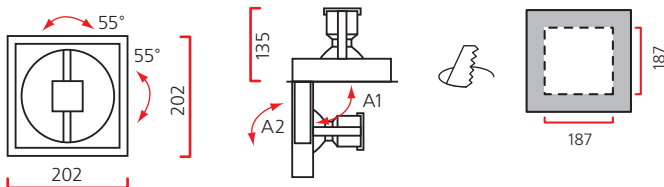

Norm Single Extra

Встраиваемый поворотный светильник.

Материал корпуса: листовая сталь, литой алюминий.

ПРА выносной: электронный / электромагнитный.

Источник света:

Тип	Мощность, Вт	Цоколь	Масса, гр
МГЛ	35	G12	950
МГЛ	50	G12	950
МГЛ	70	G12	950
МГЛ	100	G12	950
НЛВД	50	Gx12-1	950
НЛВД	100	Gx12-1	950

Оптика: фасеточный рефлектор: SPf 12°, Flf 24°, WFLf 44°, VWFLf 60°.

Монтажный размер: 187x187 мм, максимальная толщина потолка 25 мм, установка без инструментов.

Поворотный многофункциональный светильник с выдвижной рамой. 3 позиции выдвижения – 25°, 45°, 90°. При комплектации натриевой лампой рекомендован для освещения хлебобулочных и мясных изделий.

Класс 2 IP20

A1=25°, 45° или 90°
A2 в зависимости от A1, макс. 60°

Norm Single Extra (продолжение)

Norm Duo

Встраиваемый поворотный светильник.

Материал корпуса: листовая сталь, литой алюминий.

ПРА выносной: электронный / электромагнитный.

Монтажный размер: 530x180 мм, максимальная толщина потолка 25 мм, установка без инструментов.

Поворотный многофункциональный светильник. При комплектации натриевой лампой рекомендован для освещения хлебобулочных и мясных изделий.