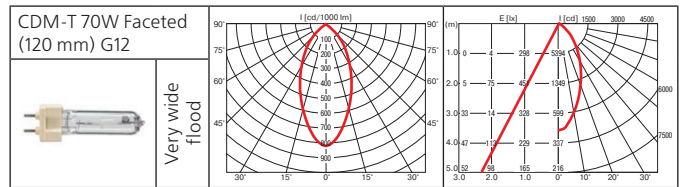

Norm Trio (продолжение)