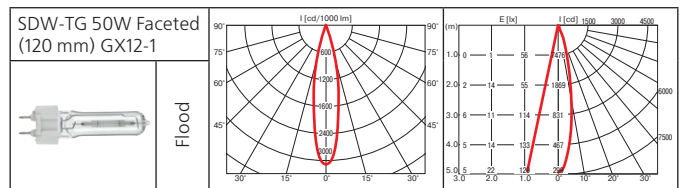

Norm Trio (продолжение)