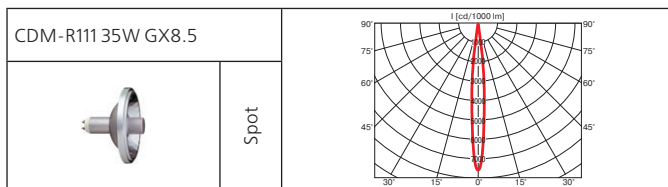

Norm Quattro

Встраиваемый поворотный светильник.

Материал корпуса: листовая сталь, литой алюминий.

ПРА выносной: электронный / электромагнитный.

Источник света:

Тип	Мощность, Вт	Цоколь	Масса, гр
ГЛН	4x35	G53	4180
ГЛН	4x50	G53	4180
МГЛ	4x35	Gx8.5	4180
МГЛ	4x70	Gx8.5	4180
МГЛ	4x35	G12	4180
МГЛ	4x50	G12	4180
МГЛ	4x70	G12	4180
НЛВД	4x50	Gx12-1	4180
НЛВД	4x100	Gx12-1	4180

Оптика:

- фасеточный рефлектор: SPf 12°, FLf 24°, WFLf 44°, VWFLf 60°;
- рефлекторная лампа CDM-R111: SP 10°, FL 24°, WFL 40°;
- рефлекторная лампа Halogen 111 (IRC): SP 8°, FL 24°;
- рефлекторная лампа Halogen 111: SSP 4°, SP 8°, FL 24°, WFL 45°.

Монтажный размер: 350x350 мм, максимальная толщина потолка 25 мм, установка без инструментов.

Поворотный многофункциональный светильник. При комплектации натриевой лампой рекомендован для освещения хлебобулочных и мясных изделий.