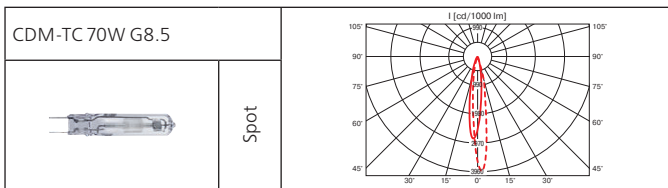

Mini Norm Single

Встраиваемый поворотный светильник.

Материал корпуса: листовая сталь, литой алюминий.

ПРА выносной: электронный / электромагнитный.

Источник света:

Тип	Мощность, Вт	Цоколь
МГЛ	20	G8.5
МГЛ	35	G8.5
МГЛ	50	G8.5
МГЛ	70	G8.5

Оптика: фасеточный рефлектор SPf 9°, Flf 25°, WLF 35°.

Монтажный размер: 117x117 мм, максимальная толщина потолка 25 мм, установка без инструментов.

Миниатюрный и легкий светильник для установки в ограниченном пространстве: витрины, ниши.