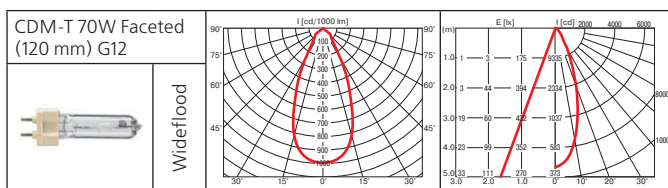

Norm Single Extra

Встраиваемый поворотный светильник.

Материал корпуса: листовая сталь, литой алюминий.

ПРА выносной: электронный / электромагнитный.

Источник света:

Тип	Мощность, Вт	Цоколь	Масса, гр
МГЛ	35	G12	950
МГЛ	50	G12	950
МГЛ	70	G12	950
МГЛ	100	G12	950
НЛВД	50	Gx12-1	950
НЛВД	100	Gx12-1	950

Оптика: фасеточный рефлектор: SPf 12°, Flf 24°, WFLf 44°, VWFLf 60°.

Монтажный размер: 187x187 мм, максимальная толщина потолка 25 мм, установка без инструментов.

Поворотный многофункциональный светильник с выдвижной рамой. 3 позиции выдвижения – 25°, 45°, 90°. При комплектации натриевой лампой рекомендован для освещения хлебобулочных и мясных изделий.

Класс 2 IP20

A1=25°, 45° или 90°
A2 в зависимости от A1, макс. 60°

Norm Single Extra (продолжение)

Norm Duo

Встраиваемый поворотный светильник.

Материал корпуса: листовая сталь, литой алюминий.

ПРА выносной: электронный / электромагнитный.