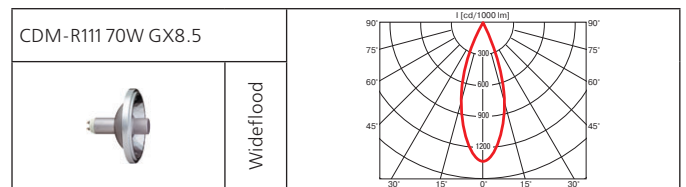

Norm Quattro

Встраиваемый поворотный светильник.

Материал корпуса: листовая сталь, литой алюминий.

ПРА выносной: электронный / электромагнитный.

Источник света:

Тип	Мощность, Вт	Цоколь	Масса, гр
ГЛН	4x35	G53	4180
ГЛН	4x50	G53	4180
МГЛ	4x35	Gx8.5	4180
МГЛ	4x70	Gx8.5	4180
МГЛ	4x35	G12	4180
МГЛ	4x50	G12	4180
МГЛ	4x70	G12	4180
НЛВД	4x50	Gx12-1	4180
НЛВД	4x100	Gx12-1	4180

Оптика:

- фасеточный рефлектор: SPf 12°, FLf 24°, WFLf 44°, VWFLf 60°;
- рефлекторная лампа CDM-R111: SP 10°, FL 24°, WFL 40°;
- рефлекторная лампа Halogen 111 (IRC): SP 8°, FL 24°;
- рефлекторная лампа Halogen 111: SSP 4°, SP 8°, FL 24°, WFL 45°.

Монтажный размер: 350x350 мм, максимальная толщина потолка 25 мм, установка без инструментов.

Поворотный многофункциональный светильник. При комплектации натриевой лампой рекомендован для освещения хлебобулочных и мясных изделий.