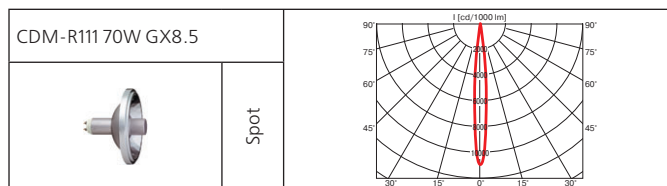

Norm Duo

Встраиваемый поворотный светильник.

Материал корпуса: листовая сталь, литой алюминий.

ПРА выносной: электронный / электромагнитный.

Источник света:

Тип	Мощность, Вт	Цоколь	Масса, гр
ГЛН	2x35	G53	1775
ГЛН	2x70	G53	1775
МГЛ	2x35	Gx8.5	1775
МГЛ	2x70	Gx8.5	1775
МГЛ	2x35	G12	1775
МГЛ	2x50	G12	1775
МГЛ	2x70	G12	1775
НЛВД	2x50	Gx12-1	1775
НЛВД	2x100	Gx12-1	1775

Оптика:

- фасеточный рефлектор: SPf 12°, FLf 24°, WFLf 44°, VWFLf 60°;
- рефлекторная лампа CDM-R111: SP 10°, FL 24°, WFL 40°;
- рефлекторная лампа Halogen 111 (IRC): IRC: SP 8°, FL 24°;
- рефлекторная лампа Halogen 111: SSP 4°, SP 8°, FL 24°, WFL 45°.

Дополнительные аксессуары: защитный бокс.

Монтажный размер: 355x180 мм, максимальная толщина потолка 25 мм, установка без инструментов.

Поворотный многофункциональный светильник. При комплектации натриевой лампой рекомендован для освещения хлебобулочных и мясных изделий.

Класс 2 IP20