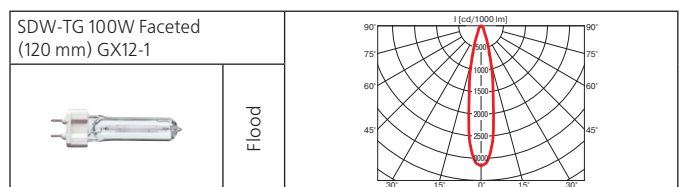

Оптика: фасеточный рефлектор: SPf 12°, Flf 24°, WFLf 44°, VWFLf 60°.

Монтажный размер: 187x187 мм, максимальная толщина потолка 25 мм, установка без инструментов.

Поворотный многофункциональный светильник с выдвижной рамой. 3 позиции выдвижения – 25°, 45°, 90°. При комплектации натриевой лампой рекомендован для освещения хлебобулочных и мясных изделий.

Класс 2 IP20

A1=25°, 45° или 90°
A2 в зависимости от A1, макс. 60°

Norm Single Extra (продолжение)

Norm Duo

Встраиваемый поворотный светильник.

Материал корпуса: листовая сталь, литой алюминий.

ПРА выносной: электронный / электромагнитный.