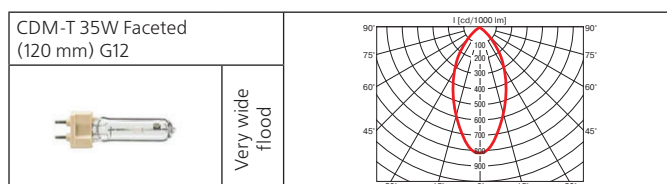

Norm Duo

Встраиваемый поворотный светильник.

Материал корпуса: листовая сталь, литой алюминий.

ПРА выносной: электронный / электромагнитный.

Источник света:

Тип	Мощность, Вт	Цоколь	Масса, гр
ГЛН	2x35	G53	1775
ГЛН	2x70	G53	1775
МГЛ	2x35	Gx8.5	1775
МГЛ	2x70	Gx8.5	1775
МГЛ	2x35	G12	1775
МГЛ	2x50	G12	1775
МГЛ	2x70	G12	1775
НЛВД	2x50	Gx12-1	1775
НЛВД	2x100	Gx12-1	1775

Оптика:

- фасеточный рефлектор: SPf 12°, FLf 24°, WFLf 44°, VWFLf 60°;
- рефлекторная лампа CDM-R111: SP 10°, FL 24°, WFL 40°;
- рефлекторная лампа Halogen 111 (IRC): IRC: SP 8°, FL 24°;
- рефлекторная лампа Halogen 111: SSP 4°, SP 8°, FL 24°, WFL 45°.

Дополнительные аксессуары: защитный бокс.

Монтажный размер: 355x180 мм, максимальная толщина потолка 25 мм, установка без инструментов.

Поворотный многофункциональный светильник. При комплектации натриевой лампой рекомендован для освещения хлебобулочных и мясных изделий.

Класс 2 IP20