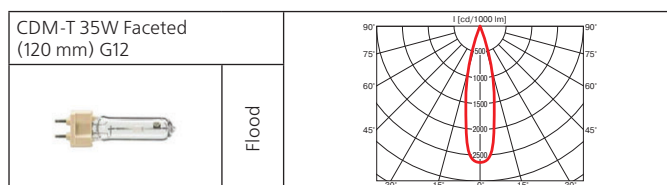

Norm Trio

Встраиваемый поворотный светильник.

Материал корпуса: листовая сталь, литой алюминий.

ПАРа выносной: электронный / электромагнитный.

Источник света:

Тип	Мощность, Вт	Цоколь	Масса, гр
ГЛН	3x35	G53	2590
ГЛН	3x50	G53	2590
МГЛ	3x35	Gx8.5	2590
МГЛ	3x70	Gx8.5	2590
МГЛ	3x70	G12	2590
МГЛ	3x50	G12	2590
МГЛ	3x35	G12	2590
НЛВД	3x50	Gx12-1	2590
НЛВД	3x100	Gx12-1	2590

Оптика:

- фасеточный рефлектор: SPf 12°, FLf 24°, WFLf 44°, VWFLf 60°;
- рефлекторная лампа CDM-R111: SP 10°, FL 24°, WFL 40°;
- рефлекторная лампа Halogen 111(IRC): SP 8°, FL 24°;
- рефлекторная лампа Halogen 111: SSP 4°, SP 8°, FL 24°, WFL 45°.

Монтажный размер: 530x180 мм, максимальная толщина потолка 25 мм, установка без инструментов.

Поворотный многофункциональный светильник. При комплектации натриевой лампой рекомендован для освещения хлебобулочных и мясных изделий.

Класс 2 IP20