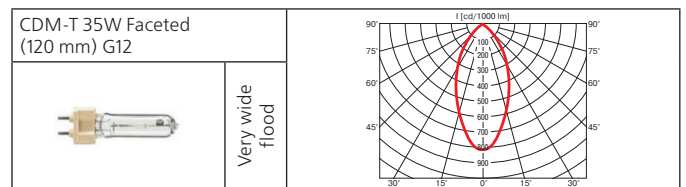

Norm Quattro

Встраиваемый поворотный светильник.

Материал корпуса: листовая сталь, литой алюминий.

ПРА выносной: электронный / электромагнитный.

Источник света:

Тип	Мощность, Вт	Цоколь	Масса, гр
ГЛН	4x35	G53	4180
ГЛН	4x50	G53	4180
МГЛ	4x35	Gx8.5	4180
МГЛ	4x70	Gx8.5	4180
МГЛ	4x35	G12	4180
МГЛ	4x50	G12	4180
МГЛ	4x70	G12	4180
НЛВД	4x50	Gx12-1	4180
НЛВД	4x100	Gx12-1	4180

Оптика:

- фасеточный рефлектор: SPf 12°, FLf 24°, WFLf 44°, VWFLf 60°;
- рефлекторная лампа CDM-R111: SP 10°, FL 24°, WFL 40°;
- рефлекторная лампа Halogen 111 (IRC): SP 8°, FL 24°;
- рефлекторная лампа Halogen 111: SSP 4°, SP 8°, FL 24°, WFL 45°.

Монтажный размер: 350x350 мм, максимальная толщина потолка 25 мм, установка без инструментов.

Поворотный многофункциональный светильник. При комплектации натриевой лампой рекомендован для освещения хлебобулочных и мясных изделий.