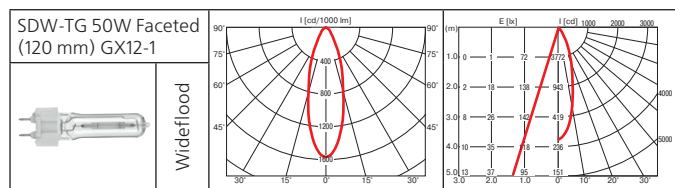

Оптика: фасеточный рефлектор: SPf 12°, Flf 24°, WFLf 44°, VWFLf 60°.

Монтажный размер: 187x187 мм, максимальная толщина потолка 25 мм, установка без инструментов.

Поворотный многофункциональный светильник с выдвижной рамой. 3 позиции выдвижения – 25°, 45°, 90°. При комплектации натриевой лампой рекомендован для освещения хлебобулочных и мясных изделий.

Класс 2 IP20

A1=25°, 45° или 90°
A2 в зависимости от A1, макс. 60°

Norm Single Extra (продолжение)

Norm Duo

Встраиваемый поворотный светильник.

Материал корпуса: листовая сталь, литой алюминий.

ПРА выносной: электронный / электромагнитный.