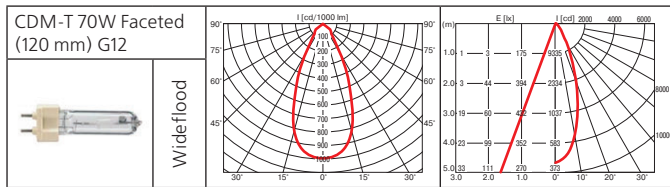

Norm Trio (продолжение)