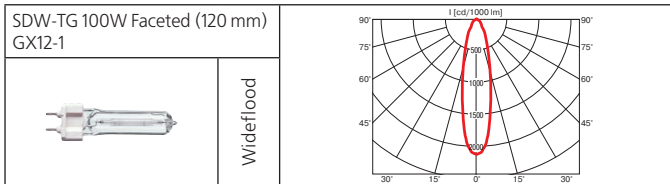

Norm Duo (продолжение)

Аксессуары