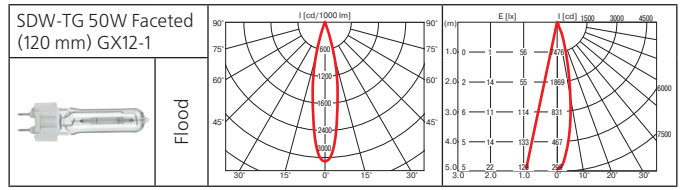

Norm Quattro (продолжение)