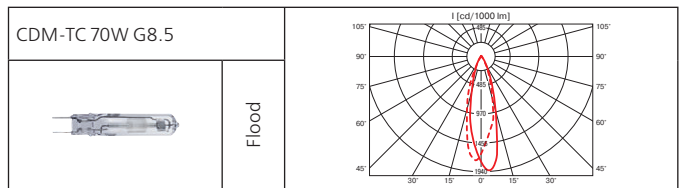

Mini Norm Single

Встраиваемый поворотный светильник.

Материал корпуса: листовая сталь, литой алюминий.

ПРА выносной: электронный / электромагнитный.

Источник света:

Тип	Мощность, Вт	Цоколь
МГЛ	20	G8.5
МГЛ	35	G8.5
МГЛ	50	G8.5
МГЛ	70	G8.5

Оптика: фасеточный рефлектор SPf 9°, Flf 25°, WLF 35°.

Монтажный размер: 117x117 мм, максимальная толщина потолка 25 мм, установка без инструментов.

Миниатюрный и легкий светильник для установки в ограниченном пространстве: витрины, ниши.