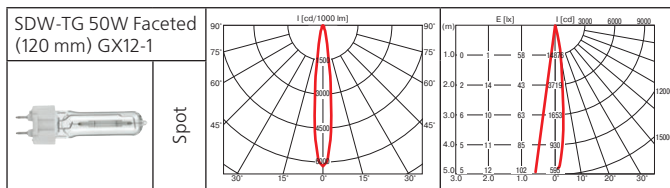

Norm Trio (продолжение)