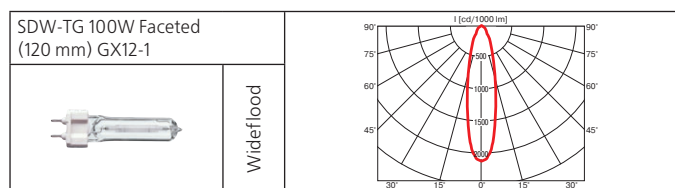

Оптика: фасеточный рефлектор: SPf 12°, Flf 24°, WFLf 44°, VWFLf 60°.

Монтажный размер: 187x187 мм, максимальная толщина потолка 25 мм, установка без инструментов.

Поворотный многофункциональный светильник с выдвижной рамой. 3 позиции выдвижения – 25°, 45°, 90°. При комплектации натриевой лампой рекомендован для освещения хлебобулочных и мясных изделий.

Класс 2 IP20

A1=25°, 45° или 90°
A2 в зависимости от A1, макс. 60°

Norm Single Extra (продолжение)

Norm Duo

Встраиваемый поворотный светильник.

Материал корпуса: листовая сталь, литой алюминий.

ПРА выносной: электронный / электромагнитный.