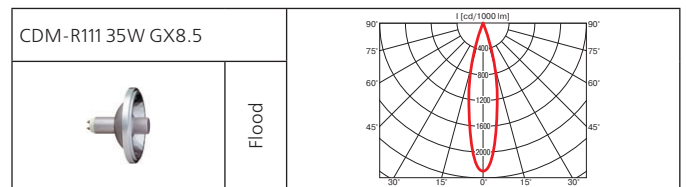

Norm Quattro

Встраиваемый поворотный светильник.

Материал корпуса: листовая сталь, литой алюминий.

ПРА выносной: электронный / электромагнитный.

Источник света:

Тип	Мощность, Вт	Цоколь	Масса, гр
ГЛН	4x35	G53	4180
ГЛН	4x50	G53	4180
МГЛ	4x35	Gx8.5	4180
МГЛ	4x70	Gx8.5	4180
МГЛ	4x35	G12	4180
МГЛ	4x50	G12	4180
МГЛ	4x70	G12	4180
НЛВД	4x50	Gx12-1	4180
НЛВД	4x100	Gx12-1	4180

Оптика:

- фасеточный рефлектор: SPf 12°, FLf 24°, WFLf 44°, VWFLf 60°;
- рефлекторная лампа CDM-R111: SP 10°, FL 24°, WFL 40°;
- рефлекторная лампа Halogen 111 (IRC): SP 8°, FL 24°;
- рефлекторная лампа Halogen 111: SSP 4°, SP 8°, FL 24°, WFL 45°.

Монтажный размер: 350x350 мм, максимальная толщина потолка 25 мм, установка без инструментов.

Поворотный многофункциональный светильник. При комплектации натриевой лампой рекомендован для освещения хлебобулочных и мясных изделий.