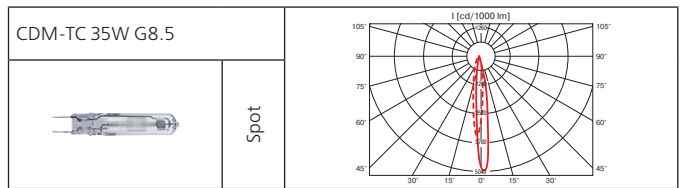

Mini Norm Single

Встраиваемый поворотный светильник.

Материал корпуса: листовая сталь, литой алюминий.

ПРА выносной: электронный / электромагнитный.

Источник света:

Тип	Мощность, Вт	Цоколь
МГЛ	20	G8.5
МГЛ	35	G8.5
МГЛ	50	G8.5
МГЛ	70	G8.5

Оптика: фасеточный рефлектор SPf 9°, Flf 25°, WLF 35°.

Монтажный размер: 117x117 мм, максимальная толщина потолка 25 мм, установка без инструментов.

Миниатюрный и легкий светильник для установки в ограниченном пространстве: витрины, ниши.