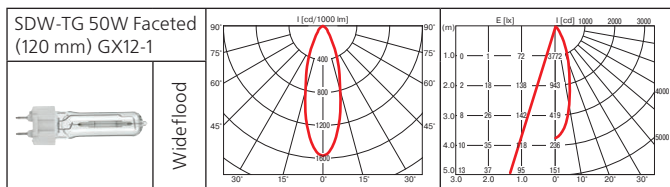

Norm Trio (продолжение)