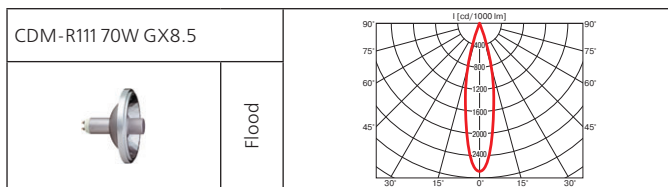

Norm Quattro

Встраиваемый поворотный светильник.

Материал корпуса: листовая сталь, литой алюминий.

ПРА выносной: электронный / электромагнитный.

Источник света:

Тип	Мощность, Вт	Цоколь	Масса, гр
ГЛН	4x35	G53	4180
ГЛН	4x50	G53	4180
МГЛ	4x35	Gx8.5	4180
МГЛ	4x70	Gx8.5	4180
МГЛ	4x35	G12	4180
МГЛ	4x50	G12	4180
МГЛ	4x70	G12	4180
НЛВД	4x50	Gx12-1	4180
НЛВД	4x100	Gx12-1	4180

Оптика:

- фасеточный рефлектор: SPf 12°, FLf 24°, WFLf 44°, VWFLf 60°;
- рефлекторная лампа CDM-R111: SP 10°, FL 24°, WFL 40°;
- рефлекторная лампа Halogen 111 (IRC): SP 8°, FL 24°;
- рефлекторная лампа Halogen 111: SSP 4°, SP 8°, FL 24°, WFL 45°.

Монтажный размер: 350x350 мм, максимальная толщина потолка 25 мм, установка без инструментов.

Поворотный многофункциональный светильник. При комплектации натриевой лампой рекомендован для освещения хлебобулочных и мясных изделий.