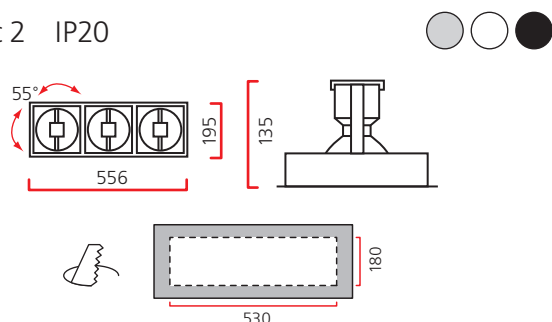

Norm Trio

Встраиваемый поворотный светильник.

Материал корпуса: листовая сталь, литой алюминий.

ПАРа выносной: электронный / электромагнитный.

Источник света:

Тип	Мощность, Вт	Цоколь	Масса, гр
ГЛН	3x35	G53	2590
ГЛН	3x50	G53	2590
МГЛ	3x35	Gx8.5	2590
МГЛ	3x70	Gx8.5	2590
МГЛ	3x70	G12	2590
МГЛ	3x50	G12	2590
МГЛ	3x35	G12	2590
НЛВД	3x50	Gx12-1	2590
НЛВД	3x100	Gx12-1	2590

Оптика:

- фасеточный рефлектор: SPf 12°, FLf 24°, WFLf 44°, VWFLf 60°;
- рефлекторная лампа CDM-R111: SP 10°, FL 24°, WFL 40°;
- рефлекторная лампа Halogen 111(IRC): SP 8°, FL 24°;
- рефлекторная лампа Halogen 111: SSP 4°, SP 8°, FL 24°, WFL 45°.

Монтажный размер: 530x180 мм, максимальная толщина потолка 25 мм, установка без инструментов.

Поворотный многофункциональный светильник. При комплектации натриевой лампой рекомендован для освещения хлебобулочных и мясных изделий.

Класс 2 IP20