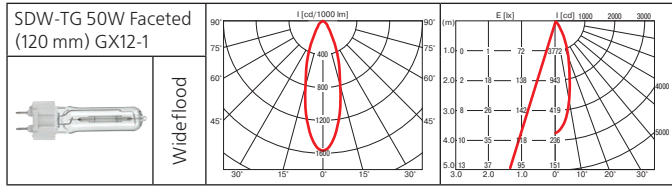

Norm Quattro (продолжение)