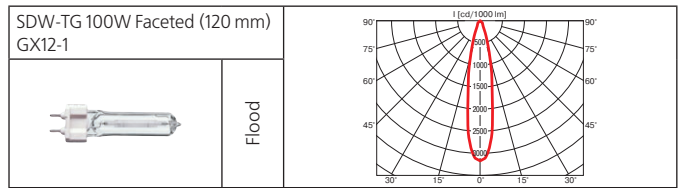

Norm Duo (продолжение)

Аксессуары