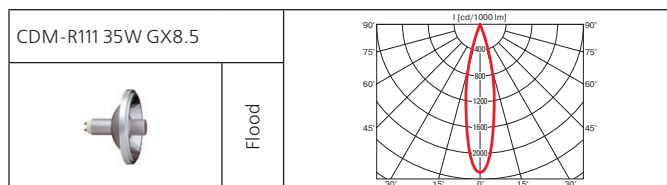

Norm Trio

Встраиваемый поворотный светильник.

Материал корпуса: листовая сталь, литой алюминий.

ПАРа выносной: электронный / электромагнитный.

Источник света:

Тип	Мощность, Вт	Цоколь	Масса, гр
ГЛН	3x35	G53	2590
ГЛН	3x50	G53	2590
МГЛ	3x35	Gx8.5	2590
МГЛ	3x70	Gx8.5	2590
МГЛ	3x70	G12	2590
МГЛ	3x50	G12	2590
МГЛ	3x35	G12	2590
НЛВД	3x50	Gx12-1	2590
НЛВД	3x100	Gx12-1	2590

Оптика:

- фасеточный рефлектор: SPf 12°, FLf 24°, WFLf 44°, VWFLf 60°;
- рефлекторная лампа CDM-R111: SP 10°, FL 24°, WFL 40°;
- рефлекторная лампа Halogen 111(IRC): SP 8°, FL 24°;
- рефлекторная лампа Halogen 111: SSP 4°, SP 8°, FL 24°, WFL 45°.

Монтажный размер: 530x180 мм, максимальная толщина потолка 25 мм, установка без инструментов.

Поворотный многофункциональный светильник. При комплектации натриевой лампой рекомендован для освещения хлебобулочных и мясных изделий.

Класс 2 IP20