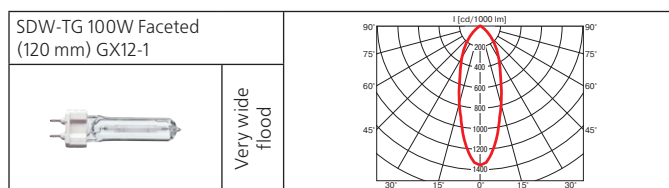

Оптика: фасеточный рефлектор: SPf 12°, Flf 24°, WFLf 44°, VWFLf 60°.

Монтажный размер: 187x187 мм, максимальная толщина потолка 25 мм, установка без инструментов.

Поворотный многофункциональный светильник с выдвижной рамой. 3 позиции выдвижения – 25°, 45°, 90°. При комплектации натриевой лампой рекомендован для освещения хлебобулочных и мясных изделий.

Класс 2 IP20

A1=25°, 45° или 90°
A2 в зависимости от A1, макс. 60°

Norm Single Extra (продолжение)

Norm Duo

Встраиваемый поворотный светильник.

Материал корпуса: листовая сталь, литой алюминий.

ПРА выносной: электронный / электромагнитный.