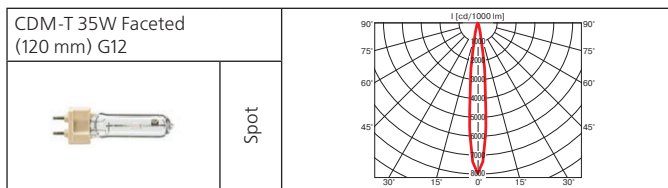

Norm Quattro

Встраиваемый поворотный светильник.

Материал корпуса: листовая сталь, литой алюминий.

ПРА выносной: электронный / электромагнитный.

Источник света:

Тип	Мощность, Вт	Цоколь	Масса, гр
ГЛН	4x35	G53	4180
ГЛН	4x50	G53	4180
МГЛ	4x35	Gx8.5	4180
МГЛ	4x70	Gx8.5	4180
МГЛ	4x35	G12	4180
МГЛ	4x50	G12	4180
МГЛ	4x70	G12	4180
НЛВД	4x50	Gx12-1	4180
НЛВД	4x100	Gx12-1	4180

Оптика:

- фасеточный рефлектор: SPf 12°, FLf 24°, WFLf 44°, VWFLf 60°;
- рефлекторная лампа CDM-R111: SP 10°, FL 24°, WFL 40°;
- рефлекторная лампа Halogen 111 (IRC): SP 8°, FL 24°;
- рефлекторная лампа Halogen 111: SSP 4°, SP 8°, FL 24°, WFL 45°.

Монтажный размер: 350x350 мм, максимальная толщина потолка 25 мм, установка без инструментов.

Поворотный многофункциональный светильник. При комплектации натриевой лампой рекомендован для освещения хлебобулочных и мясных изделий.