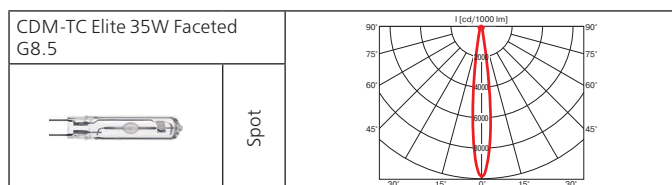

Аксессуары

Фильтры HID для продуктов питания