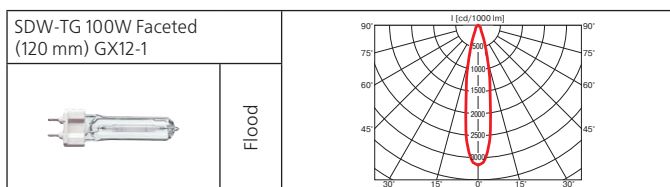

Монтажный размер: Ø = 195 мм, максимальная толщина потолка 25 мм, установка без инструментов.

Поворотный многофункциональный светильник.

Norm Circle (продолжение)

Класс 2 IP20

Norm Single

Встраиваемый поворотный светильник.