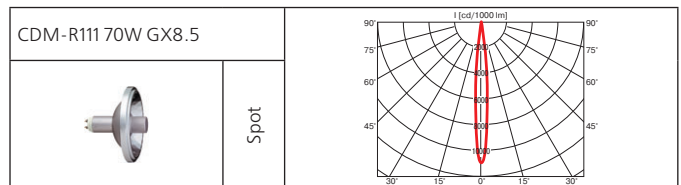

Монтажный размер: Ø = 195 мм, максимальная толщина потолка 25 мм, установка без инструментов.

Поворотный многофункциональный светильник.

Norm Circle (продолжение)

Класс 2 IP20

Norm Single

Встраиваемый поворотный светильник.