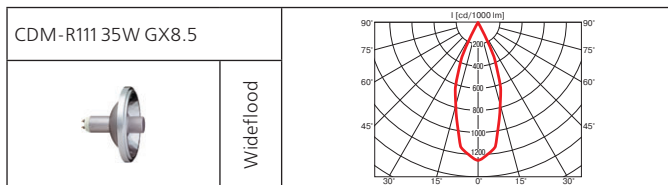

Монтажный размер: Ø = 195 мм, максимальная толщина потолка 25 мм, установка без инструментов.

Поворотный многофункциональный светильник.

Norm Circle (продолжение)

Класс 2 IP20

Norm Single

Встраиваемый поворотный светильник.