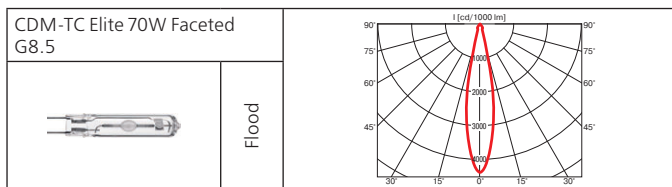

Аксессуары

Фильтры HID для продуктов питания