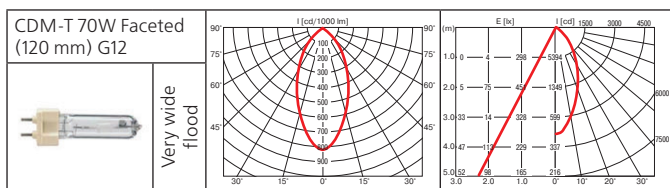

Norm Circle (продолжение)