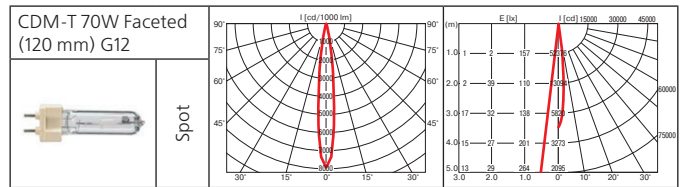

Norm Single (продолжение)

Аксессуары