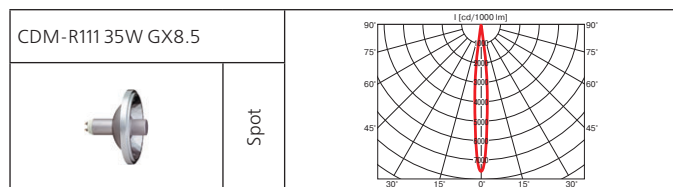

Norm Single

Встраиваемый поворотный светильник.

Материал корпуса: листовая сталь, литой алюминий.

ПРА выносной: электронный / электромагнитный.

Источник света:

Тип	Мощность, Вт	Цоколь	Масса, гр
ГЛН	35	G53	890
ГЛН	50	G53	890
МГЛ	35	Gx8.5	890
МГЛ	70	Gx8.5	890
МГЛ	35	G12	890
МГЛ	50	G12	890
МГЛ	70	G12	890
МГЛ	100	G12	890
МГЛ	150	G12	890
НЛВД	50	Gx12-1	890
НЛВД	100	Gx12-1	890

Оптика:

- фасеточный рефлектор: SPf 12°, FLf 24°, WFLf 44°, VWFLf 60°;
- рефлекторная лампа CDM-R111: SP 10°, FL 24°, WFL 40°;
- рефлекторная лампа Halogen 111 (IRC): SP 8°, FL 24°;
- рефлекторная лампа Halogen 111: SSP 4°, SP 8°, FL 24°, WFL 45°.

Дополнительные аксессуары: защитный бокс.

Монтажный размер: 180x180 мм, максимальная толщина потолка 25 мм, установка без инструментов.

Поворотный многофункциональный светильник.