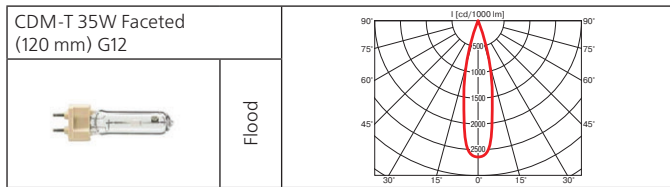

Монтажный размер: Ø = 195 мм, максимальная толщина потолка 25 мм, установка без инструментов.

Поворотный многофункциональный светильник.

Norm Circle (продолжение)

Класс 2 IP20

Norm Single

Встраиваемый поворотный светильник.