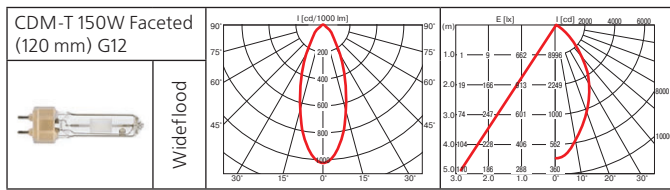

Norm Circle (продолжение)