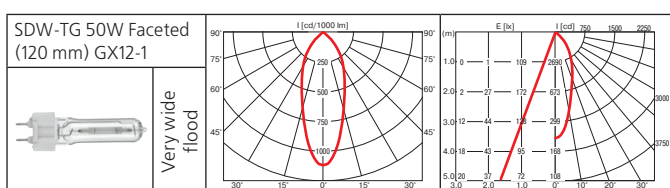

Norm Circle (продолжение)