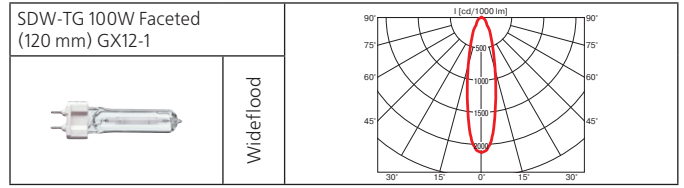

Norm Single (продолжение)

Аксессуары