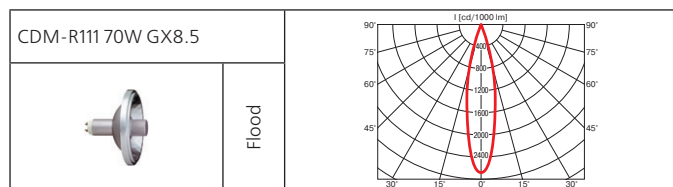

Norm Single

Встраиваемый поворотный светильник.

Материал корпуса: листовая сталь, литой алюминий.

ПРА выносной: электронный / электромагнитный.

Источник света:

Тип	Мощность, Вт	Цоколь	Масса, гр
ГЛН	35	G53	890
ГЛН	50	G53	890
МГЛ	35	Gx8.5	890
МГЛ	70	Gx8.5	890
МГЛ	35	G12	890
МГЛ	50	G12	890
МГЛ	70	G12	890
МГЛ	100	G12	890
МГЛ	150	G12	890
НЛВД	50	Gx12-1	890
НЛВД	100	Gx12-1	890

Оптика:

- фасеточный рефлектор: SPf 12°, FLf 24°, WFLf 44°, VWFLf 60°;
- рефлекторная лампа CDM-R111: SP 10°, FL 24°, WFL 40°;
- рефлекторная лампа Halogen 111 (IRC): SP 8°, FL 24°;
- рефлекторная лампа Halogen 111: SSP 4°, SP 8°, FL 24°, WFL 45°.

Дополнительные аксессуары: защитный бокс.

Монтажный размер: 180x180 мм, максимальная толщина потолка 25 мм, установка без инструментов.

Поворотный многофункциональный светильник.