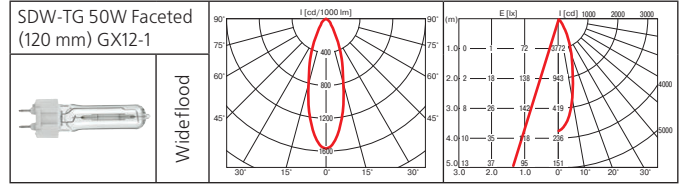

Norm Single (продолжение)

Аксессуары