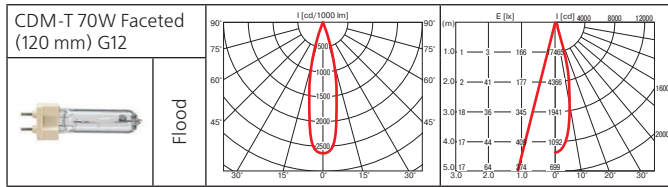

Norm Single (продолжение)

Аксессуары