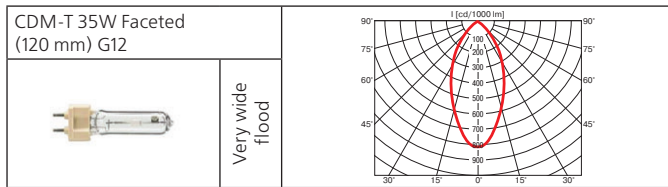

Norm Single (продолжение)

Аксессуары