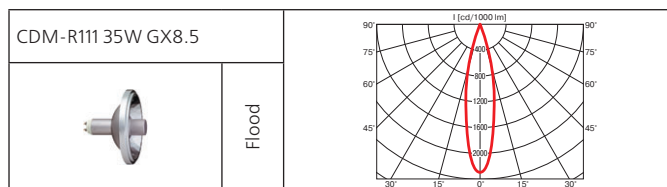

Norm Single

Встраиваемый поворотный светильник.

Материал корпуса: листовая сталь, литой алюминий.

ПРА выносной: электронный / электромагнитный.

Источник света:

Тип	Мощность, Вт	Цоколь	Масса, гр
ГЛН	35	G53	890
ГЛН	50	G53	890
МГЛ	35	Gx8.5	890
МГЛ	70	Gx8.5	890
МГЛ	35	G12	890
МГЛ	50	G12	890
МГЛ	70	G12	890
МГЛ	100	G12	890
МГЛ	150	G12	890
НЛВД	50	Gx12-1	890
НЛВД	100	Gx12-1	890

Оптика:

- фасеточный рефлектор: SPf 12°, FLf 24°, WFLf 44°, VWFLf 60°;
- рефлекторная лампа CDM-R111: SP 10°, FL 24°, WFL 40°;
- рефлекторная лампа Halogen 111 (IRC): SP 8°, FL 24°;
- рефлекторная лампа Halogen 111: SSP 4°, SP 8°, FL 24°, WFL 45°.

Дополнительные аксессуары: защитный бокс.

Монтажный размер: 180x180 мм, максимальная толщина потолка 25 мм, установка без инструментов.

Поворотный многофункциональный светильник.