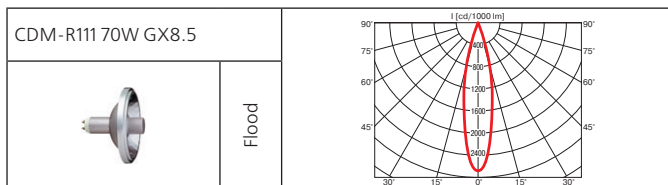

Монтажный размер: Ø = 195 мм, максимальная толщина потолка 25 мм, установка без инструментов.

Поворотный многофункциональный светильник.

Norm Circle (продолжение)

Класс 2 IP20

Norm Single

Встраиваемый поворотный светильник.