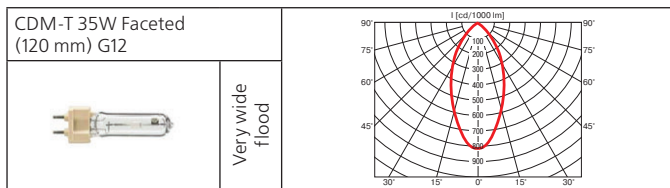

Монтажный размер: Ø = 195 мм, максимальная толщина потолка 25 мм, установка без инструментов.

Поворотный многофункциональный светильник.

Norm Circle (продолжение)

Класс 2 IP20

Norm Single

Встраиваемый поворотный светильник.