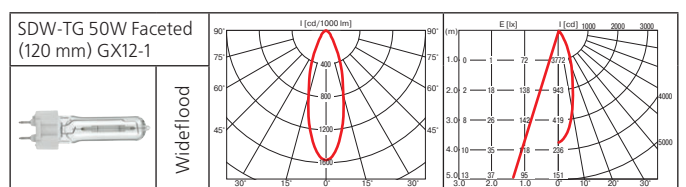

Класс 1 IP20

Оптика:

- фасеточный рефлектор: SPf 12°, FLf 24°, WFLf 44°, VWFLf 60°;
- рефлекторная лампа CDM-R111: SP 10°, FL 24°, WFL 40°;
- рефлекторная лампа Halogen 111 (IRC): SP 8°, FL 24°;
- рефлекторная лампа Halogen 111: SSP 4°, SP 8°, FL 24°, WFL 45°.

Монтажный размер: Ø = 195 мм, максимальная толщина потолка 25 мм, установка без инструментов.

Поворотный многофункциональный светильник.

Norm Circle (продолжение)

Класс 2 IP20

Norm Single

Встраиваемый поворотный светильник.