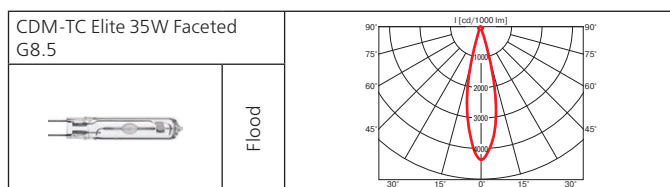

Аксессуары

Фильтры HID для продуктов питания