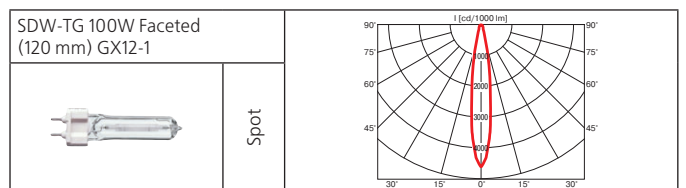

Монтажный размер: Ø = 195 мм, максимальная толщина потолка 25 мм, установка без инструментов.

Поворотный многофункциональный светильник.

Norm Circle (продолжение)

Класс 2 IP20

Norm Single

Встраиваемый поворотный светильник.