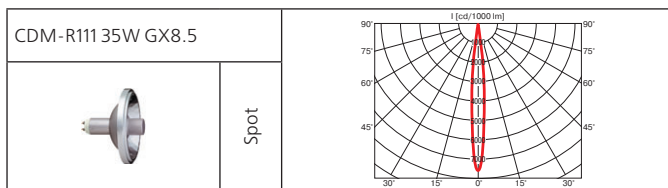

Монтажный размер: Ø = 195 мм, максимальная толщина потолка 25 мм, установка без инструментов.

Поворотный многофункциональный светильник.

Norm Circle (продолжение)

Класс 2 IP20

Norm Single

Встраиваемый поворотный светильник.