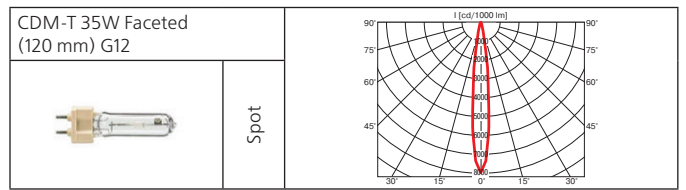

Монтажный размер: Ø = 195 мм, максимальная толщина потолка 25 мм, установка без инструментов.

Поворотный многофункциональный светильник.

Norm Circle (продолжение)

Класс 2 IP20

Norm Single

Встраиваемый поворотный светильник.