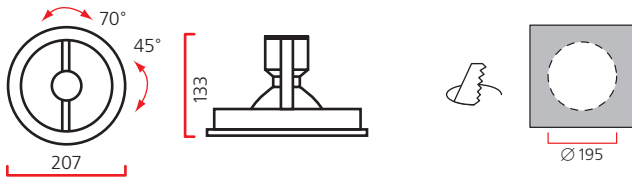

Norm Circle

Встраиваемый поворотный светильник.

Материал корпуса: литой алюминий.

ПРА выносной: электронный / электромагнитный.

Источник света:

Тип	Мощность, Вт	Цоколь	Масса, гр
ГЛН	35	G53	890
ГЛН	50	G53	890
МГЛ	35	Gx8.5	890
МГЛ	70	Gx8.5	890
МГЛ	35	G12	890
МГЛ	50	G12	890
МГЛ	70	G12	890
МГЛ	100	G12	890
МГЛ	150	G12	890
НЛВД	50	Gx12-1	890
НЛВД	100	Gx12-1	890

Класс 1 IP20