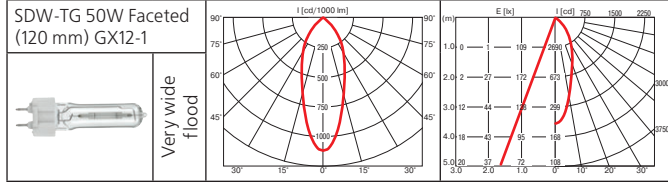

Norm Single (продолжение)

Аксессуары