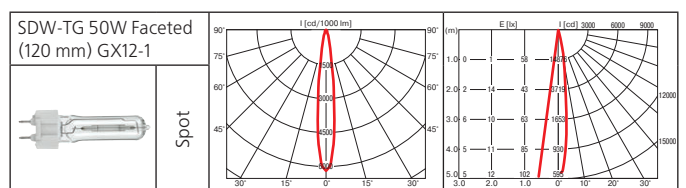

Класс 1 IP20

Оптика:

- фасеточный рефлектор: SPf 12°, FLf 24°, WFLf 44°, VWFLf 60°;
- рефлекторная лампа CDM-R111: SP 10°, FL 24°, WFL 40°;
- рефлекторная лампа Halogen 111 (IRC): SP 8°, FL 24°;
- рефлекторная лампа Halogen 111: SSP 4°, SP 8°, FL 24°, WFL 45°.

Монтажный размер: Ø = 195 мм, максимальная толщина потолка 25 мм, установка без инструментов.

Поворотный многофункциональный светильник.

Norm Circle (продолжение)

Класс 2 IP20

Norm Single

Встраиваемый поворотный светильник.