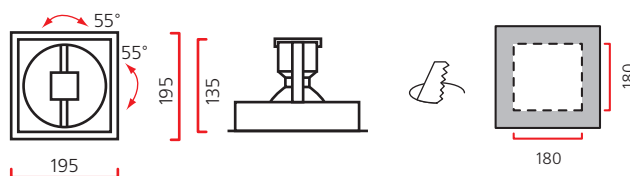

Аксессуары

Фильтры HID для продуктов питания