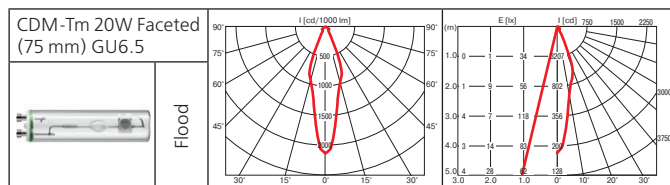

Figur Duo

Встраиваемый поворотный светильник.

Материал корпуса: литой алюминий, листовая сталь.

ПРА: электронный.

Источник света:

Тип	Мощность, Вт	Цоколь	Масса, гр
МГЛ	2x20	GU6.5	2460
МГЛ	2x35	GU6.5	2460

Оптика: SPf 12°, FLf 24°, WFLf 34°.

КПД отражателя: 89%.

Монтажный размер: 320x165 мм, максимальная толщина потолка 25 мм, установка без инструментов.

Оптическая часть светильника утоплена в корпусе, что делает её скрытой от глаз.

Смещение относительно центра корпуса обеспечивает оптимальный угол поворота оптической части – 60°.

Светильник обладает улучшенным КПД светового потока.

Лёгко в установке.

Класс 1 IP20