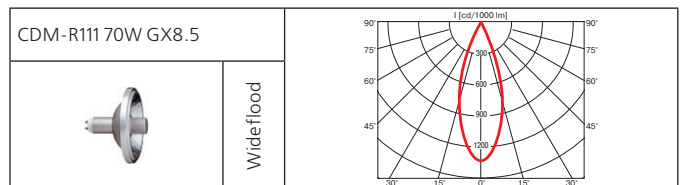

Монтажный размер: Ø = 195 мм, максимальная толщина потолка 25 мм, установка без инструментов.

Поворотный многофункциональный светильник.

Norm Circle (продолжение)

Класс 2 IP20

Norm Single

Встраиваемый поворотный светильник.