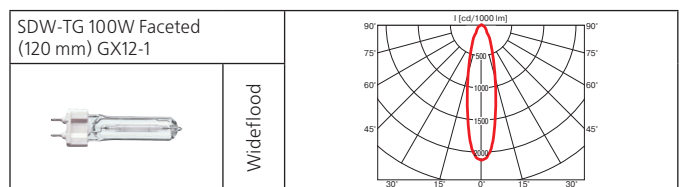

Монтажный размер: Ø = 195 мм, максимальная толщина потолка 25 мм, установка без инструментов.

Поворотный многофункциональный светильник.

Norm Circle (продолжение)

Класс 2 IP20

Norm Single

Встраиваемый поворотный светильник.