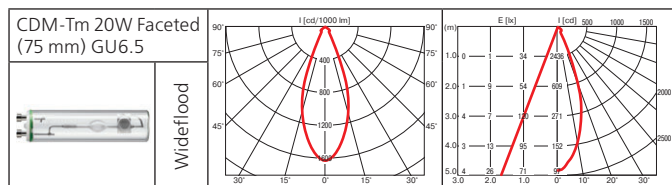

Класс 1 IP20