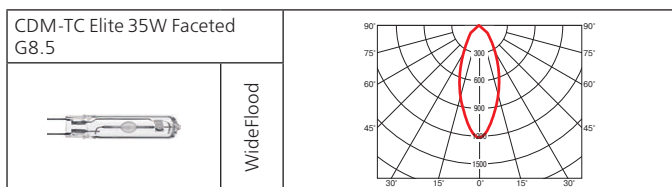

Аксессуары

Фильтры HID для продуктов питания