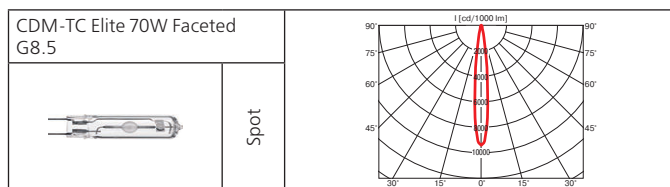

Аксессуары

Фильтры HID для продуктов питания