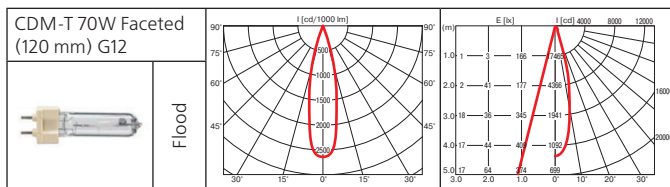

Norm Circle (продолжение)