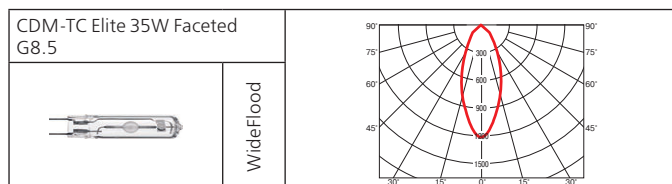

Аксессуары

Фильтры HID для продуктов питания