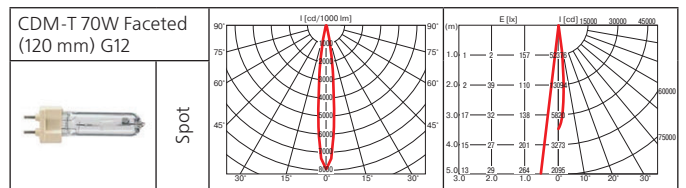

Оптика: SPf 12°, FLf 24°, WFLf 44°, VWFLf 65°.

КПД отражателя: до 87%.

Встраиваемый светильник с увеличенным коэффициентом светоотдачи до 87%. Идеально подходит для помещений с низкими потолками.

Монтажный размер: Ø = 190 мм, максимальная толщина потолка 25 мм, установка без инструментов.

Класс 1 IP20

Оптика:

- фасеточный рефлектор: SPf 12°, FLf 24°, WFLf 44°, VWFLf 60°;
- рефлекторная лампа CDM-R111: SP 10°, FL 24°, WFL 40°;
- рефлекторная лампа Halogen 111 (IRC): SP 8°, FL 24°;
- рефлекторная лампа Halogen 111: SSP 4°, SP 8°, FL 24°, WFL 45°.

Монтажный размер: Ø = 195 мм, максимальная толщина потолка 25 мм, установка без инструментов.

Поворотный многофункциональный светильник.

Norm Circle (продолжение)

Класс 2 IP20

Norm Single

Встраиваемый поворотный светильник.