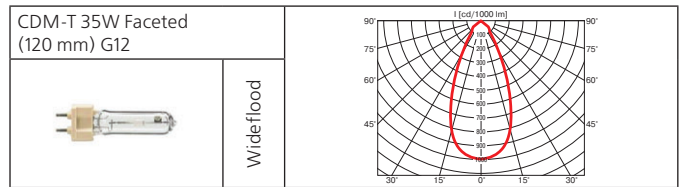

Монтажный размер: Ø = 195 мм, максимальная толщина потолка 25 мм, установка без инструментов.

Поворотный многофункциональный светильник.

Norm Circle (продолжение)

Класс 2 IP20

Norm Single

Встраиваемый поворотный светильник.