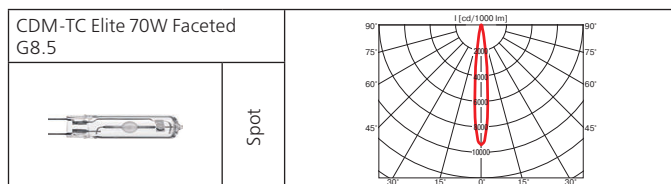

Аксессуары

Фильтры HID для продуктов питания