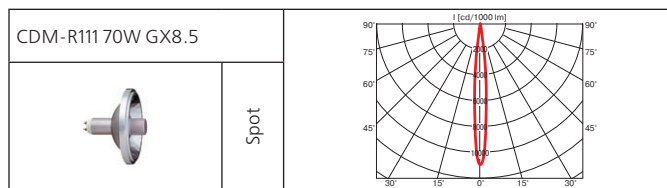

Norm Single

Встраиваемый поворотный светильник.

Материал корпуса: листовая сталь, литой алюминий.

ПРА выносной: электронный / электромагнитный.

Источник света:

Тип	Мощность, Вт	Цоколь	Масса, гр
ГЛН	35	G53	890
ГЛН	50	G53	890
МГЛ	35	Gx8.5	890
МГЛ	70	Gx8.5	890
МГЛ	35	G12	890
МГЛ	50	G12	890
МГЛ	70	G12	890
МГЛ	100	G12	890
МГЛ	150	G12	890
НЛВД	50	Gx12-1	890
НЛВД	100	Gx12-1	890

Оптика:

- фасеточный рефлектор: SPf 12°, FLf 24°, WFLf 44°, VWFLf 60°;
- рефлекторная лампа CDM-R111: SP 10°, FL 24°, WFL 40°;
- рефлекторная лампа Halogen 111 (IRC): SP 8°, FL 24°;
- рефлекторная лампа Halogen 111: SSP 4°, SP 8°, FL 24°, WFL 45°.

Дополнительные аксессуары: защитный бокс.

Монтажный размер: 180x180 мм, максимальная толщина потолка 25 мм, установка без инструментов.

Поворотный многофункциональный светильник.