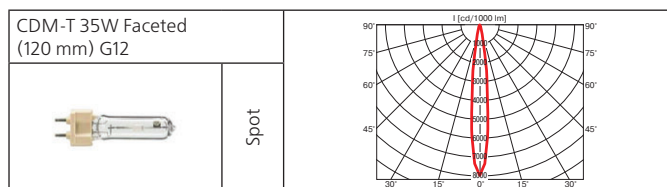

Norm Single

Встраиваемый поворотный светильник.

Материал корпуса: листовая сталь, литой алюминий.

ПРА выносной: электронный / электромагнитный.

Источник света:

Тип	Мощность, Вт	Цоколь	Масса, гр
ГЛН	35	G53	890
ГЛН	50	G53	890
МГЛ	35	Gx8.5	890
МГЛ	70	Gx8.5	890
МГЛ	35	G12	890
МГЛ	50	G12	890
МГЛ	70	G12	890
МГЛ	100	G12	890
МГЛ	150	G12	890
НЛВД	50	Gx12-1	890
НЛВД	100	Gx12-1	890

Оптика:

- фасеточный рефлектор: SPf 12°, FLf 24°, WFLf 44°, VWFLf 60°;
- рефлекторная лампа CDM-R111: SP 10°, FL 24°, WFL 40°;
- рефлекторная лампа Halogen 111 (IRC): SP 8°, FL 24°;
- рефлекторная лампа Halogen 111: SSP 4°, SP 8°, FL 24°, WFL 45°.

Дополнительные аксессуары: защитный бокс.

Монтажный размер: 180x180 мм, максимальная толщина потолка 25 мм, установка без инструментов.

Поворотный многофункциональный светильник.