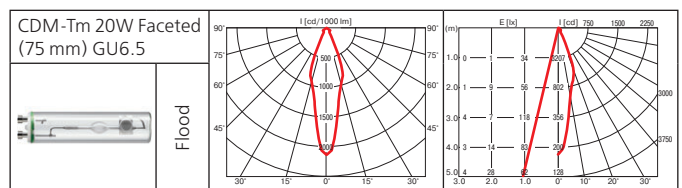

Класс 1 IP20