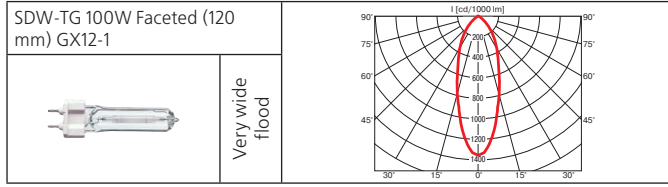

Norm Single (продолжение)

Аксессуары