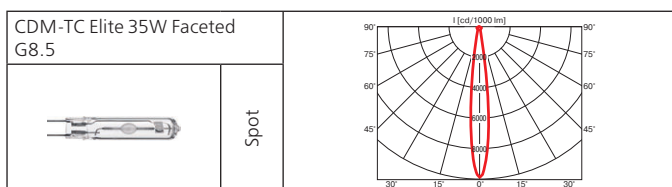

Аксессуары

Фильтры HID для продуктов питания