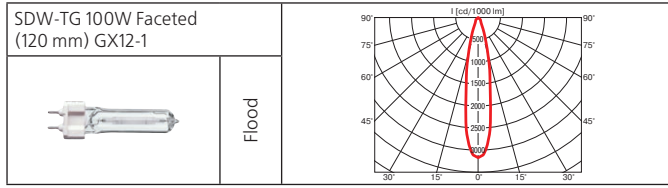

Norm Single (продолжение)

Аксессуары