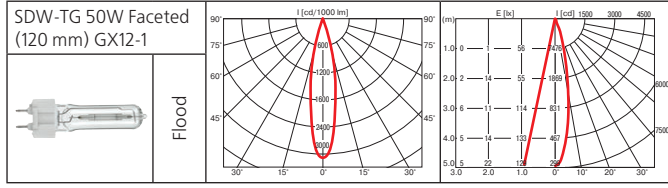

Norm Single (продолжение)

Аксессуары