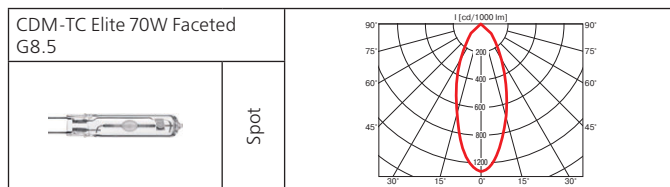

Аксессуары

Фильтры HID для продуктов питания