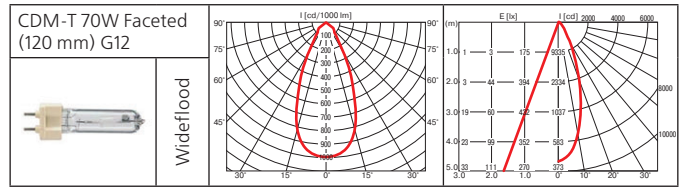

Norm Single (продолжение)

Аксессуары