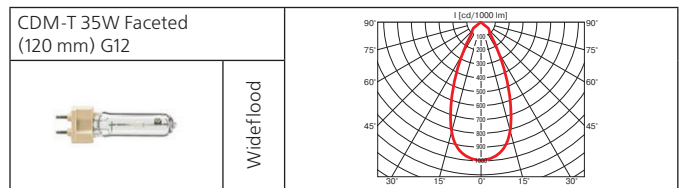

Norm Single (продолжение)

Аксессуары