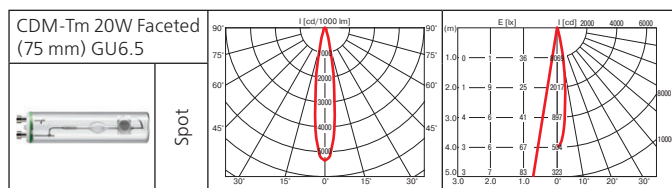

Класс 1 IP20