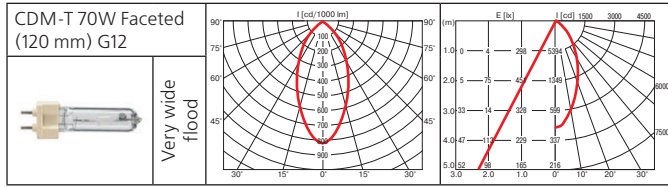

Norm Single (продолжение)

Аксессуары