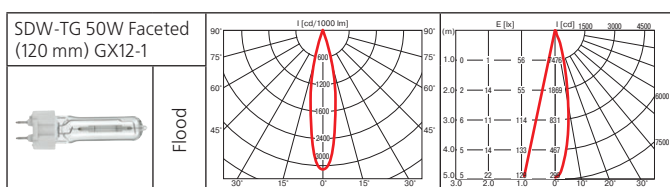

Класс 1 IP20

Оптика:

- фасеточный рефлектор: SPf 12°, FLf 24°, WFLf 44°, VWFLf 60°;
- рефлекторная лампа CDM-R111: SP 10°, FL 24°, WFL 40°;
- рефлекторная лампа Halogen 111 (IRC): SP 8°, FL 24°;
- рефлекторная лампа Halogen 111: SSP 4°, SP 8°, FL 24°, WFL 45°.

Монтажный размер: Ø = 195 мм, максимальная толщина потолка 25 мм, установка без инструментов.

Поворотный многофункциональный светильник.

Norm Circle (продолжение)

Класс 2 IP20

Norm Single

Встраиваемый поворотный светильник.