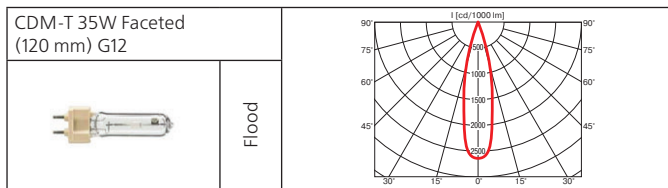

Norm Single (продолжение)

Аксессуары