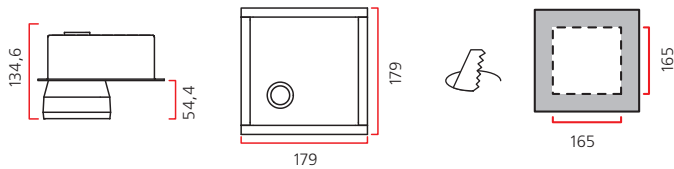

Figur Single

Встраиваемый поворотный светильник.

Материал корпуса: литой алюминий, листовая сталь.

ПРА: электронный.

Источник света:

Тип	Мощность, Вт	Цоколь	Масса, гр
МГЛ	20	GU6.5	1300
МГЛ	35	GU6.5	1300

Оптика: SPf 12°, FLf 24°, WFLf 34°.

КПД отражателя: 89%.

Монтажный размер: 165 x 165 мм.

Оптическая часть светильника утоплена в корпусе, что делает её скрытой от глаз.

Смещение относительно центра корпуса обеспечивает оптимальный угол поворота оптической части – 60°.

Светильник обладает улучшенным КПД светового потока.

Лёгко в установке.