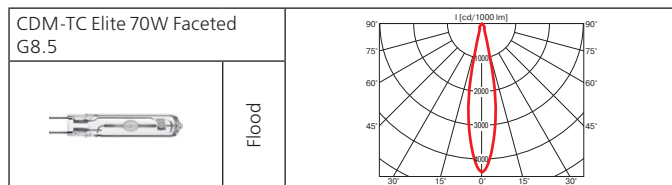

Аксессуары

Фильтры HID для продуктов питания