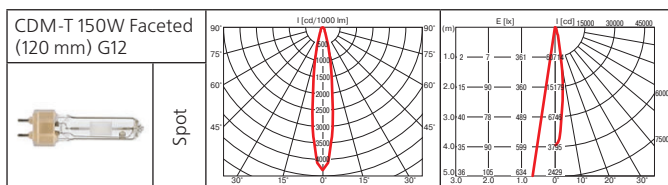

Оптика: SPf 12°, FLf 24°, WFLf 44°, VWFLf 65°.

КПД отражателя: до 87%.

Встраиваемый светильник с увеличенным коэффициентом светоотдачи до 87%. Идеально подходит для помещений с низкими потолками.

Монтажный размер: Ø = 190 мм, максимальная толщина потолка 25 мм, установка без инструментов.

Класс 1 IP20

Оптика:

- фасеточный рефлектор: SPf 12°, FLf 24°, WFLf 44°, VWFLf 60°;
- рефлекторная лампа CDM-R111: SP 10°, FL 24°, WFL 40°;
- рефлекторная лампа Halogen 111 (IRC): SP 8°, FL 24°;
- рефлекторная лампа Halogen 111: SSP 4°, SP 8°, FL 24°, WFL 45°.

Монтажный размер: Ø = 195 мм, максимальная толщина потолка 25 мм, установка без инструментов.

Поворотный многофункциональный светильник.

Norm Circle (продолжение)

Класс 2 IP20

Norm Single

Встраиваемый поворотный светильник.