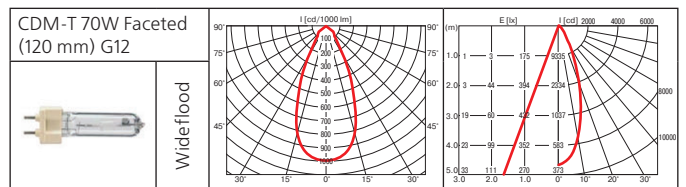

Norm Circle (продолжение)