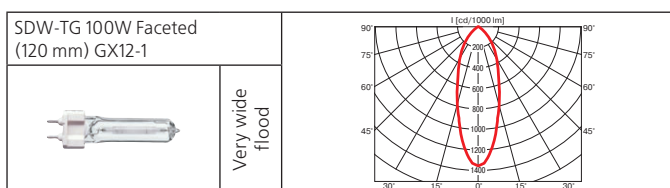

Монтажный размер: Ø = 195 мм, максимальная толщина потолка 25 мм, установка без инструментов.

Поворотный многофункциональный светильник.

Norm Circle (продолжение)

Класс 2 IP20

Norm Single

Встраиваемый поворотный светильник.