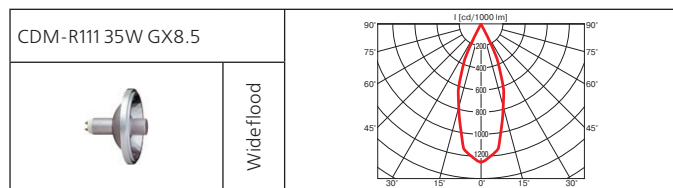

Norm Single

Встраиваемый поворотный светильник.

Материал корпуса: листовая сталь, литой алюминий.

ПРА выносной: электронный / электромагнитный.

Источник света:

Тип	Мощность, Вт	Цоколь	Масса, гр
ГЛН	35	G53	890
ГЛН	50	G53	890
МГЛ	35	Gx8.5	890
МГЛ	70	Gx8.5	890
МГЛ	35	G12	890
МГЛ	50	G12	890
МГЛ	70	G12	890
МГЛ	100	G12	890
МГЛ	150	G12	890
НЛВД	50	Gx12-1	890
НЛВД	100	Gx12-1	890

Оптика:

- фасеточный рефлектор: SPf 12°, FLf 24°, WFLf 44°, VWFLf 60°;
- рефлекторная лампа CDM-R111: SP 10°, FL 24°, WFL 40°;
- рефлекторная лампа Halogen 111 (IRC): SP 8°, FL 24°;
- рефлекторная лампа Halogen 111: SSP 4°, SP 8°, FL 24°, WFL 45°.

Дополнительные аксессуары: защитный бокс.

Монтажный размер: 180x180 мм, максимальная толщина потолка 25 мм, установка без инструментов.

Поворотный многофункциональный светильник.