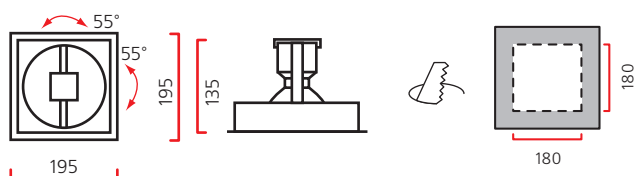

Монтажный размер: 165 x 165 мм.

Оптическая часть светильника утоплена в корпусе, что делает её скрытой от глаз.

Смещение относительно центра корпуса обеспечивает оптимальный угол поворота оптической части – 60°.

Тип	Мощность, Вт	Цоколь	Масса, гр
МГЛ	2x20	GU6.5	2460
МГЛ	2x35	GU6.5	2460

Оптика: SPf 12°, FLf 24°, WFLf 34°.

КПД отражателя: 89%.

Монтажный размер: 320x165 мм, максимальная толщина потолка 25 мм, установка без инструментов.

Монтажный размер: Ø = 195 мм, максимальная толщина потолка 25 мм, установка без инструментов.

Поворотный многофункциональный светильник.

Norm Circle (продолжение)

Класс 2 IP20

Norm Single

Встраиваемый поворотный светильник.