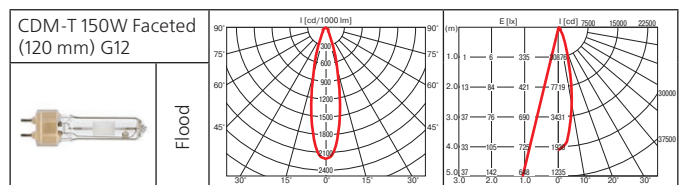

Оптика: SPf 12°, FLf 24°, WFLf 44°, VWFLf 65°.

КПД отражателя: до 87%.

Встраиваемый светильник с увеличенным коэффициентом светоотдачи до 87%. Идеально подходит для помещений с низкими потолками.

Монтажный размер: Ø = 190 мм, максимальная толщина потолка 25 мм, установка без инструментов.

Класс 1 IP20

Оптика:

- фасеточный рефлектор: SPf 12°, FLf 24°, WFLf 44°, VWFLf 60°;
- рефлекторная лампа CDM-R111: SP 10°, FL 24°, WFL 40°;
- рефлекторная лампа Halogen 111 (IRC): SP 8°, FL 24°;
- рефлекторная лампа Halogen 111: SSP 4°, SP 8°, FL 24°, WFL 45°.

Монтажный размер: Ø = 195 мм, максимальная толщина потолка 25 мм, установка без инструментов.

Поворотный многофункциональный светильник.

Norm Circle (продолжение)

Класс 2 IP20

Norm Single

Встраиваемый поворотный светильник.