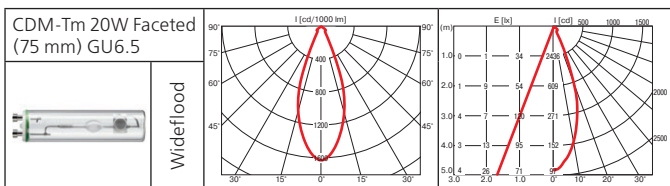

Figur Duo

Встраиваемый поворотный светильник.

Материал корпуса: литой алюминий, листовая сталь.

ПРА: электронный.

Источник света:

Тип	Мощность, Вт	Цоколь	Масса, гр
МГЛ	2x20	GU6.5	2460
МГЛ	2x35	GU6.5	2460

Оптика: SPf 12°, FLf 24°, WFLf 34°.

КПД отражателя: 89%.

Монтажный размер: 320x165 мм, максимальная толщина потолка 25 мм, установка без инструментов.

Оптическая часть светильника утоплена в корпусе, что делает её скрытой от глаз.

Смещение относительно центра корпуса обеспечивает оптимальный угол поворота оптической части – 60°.

Светильник обладает улучшенным КПД светового потока.

Лёгко в установке.

Класс 1 IP20