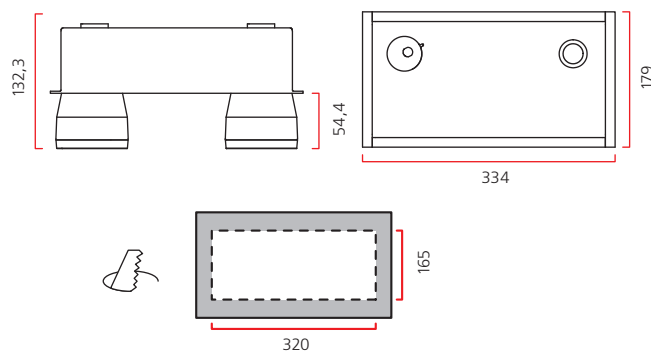

Figur Duo

Встраиваемый поворотный светильник.

Материал корпуса: литой алюминий, листовая сталь.

ПРА: электронный.

Источник света:

Тип	Мощность, Вт	Цоколь	Масса, гр
МГЛ	2x20	GU6.5	2460
МГЛ	2x35	GU6.5	2460

Оптика: SPf 12°, FLf 24°, WFLf 34°.

КПД отражателя: 89%.

Монтажный размер: 320x165 мм, максимальная толщина потолка 25 мм, установка без инструментов.

Оптическая часть светильника утоплена в корпусе, что делает её скрытой от глаз.

Смещение относительно центра корпуса обеспечивает оптимальный угол поворота оптической части – 60°.

Светильник обладает улучшенным КПД светового потока.

Лёгко в установке.

Класс 1 IP20