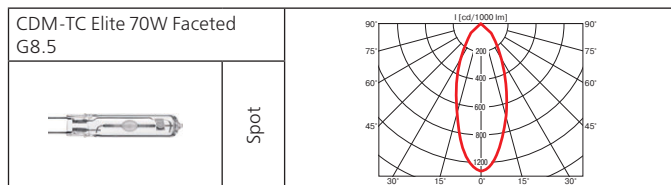

Аксессуары

Фильтры HID для продуктов питания