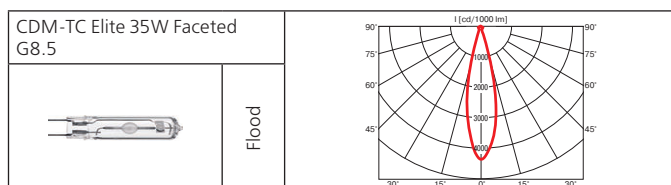

Аксессуары

Фильтры HID для продуктов питания