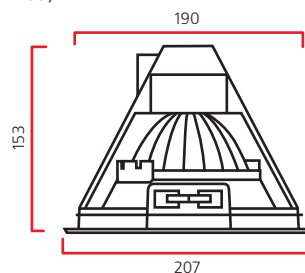

Deep DL

Класс 2 IP20

Встраиваемый светильник.

Материал корпуса: литой алюминий.

ПРА: электронный.

Источник света:

Тип	Мощность, Вт	Цоколь	Масса, гр.
МГЛ	20	G 8,5	1460
МГЛ	35	G 8,5	1460
МГЛ	50	G 8,5	1460
МГЛ	70	G 8,5	1460

Оптика: SPf 12°, FLf 24°, WFLf 44°, VWFLf 65°.

КПД отражателя: до 87%.

Встраиваемый светильник с увеличенным коэффициентом светоотдачи до 87%. Идеально подходит для помещений с низкими потолками.

Монтажный размер: Ø = 190 мм, максимальная толщина потолка 25 мм, установка без инструментов.

Аксессуары: фильтры HID для продуктов питания: золотой (выпечка), голубой (рыба), желтый (фрукты), зеленый (овощи), розовый (мясо).

Аксессуары

Фильтры HID для продуктов питания