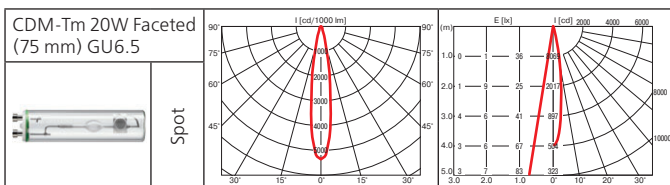

Figur Duo

Встраиваемый поворотный светильник.

Материал корпуса: литой алюминий, листовая сталь.

ПРА: электронный.

Источник света:

Тип	Мощность, Вт	Цоколь	Масса, гр
МГЛ	2x20	GU6.5	2460
МГЛ	2x35	GU6.5	2460

Оптика: SPf 12°, FLf 24°, WFLf 34°.

КПД отражателя: 89%.

Монтажный размер: 320x165 мм, максимальная толщина потолка 25 мм, установка без инструментов.

Оптическая часть светильника утоплена в корпусе, что делает её скрытой от глаз.

Смещение относительно центра корпуса обеспечивает оптимальный угол поворота оптической части – 60°.

Светильник обладает улучшенным КПД светового потока.

Лёгко в установке.

Класс 1 IP20