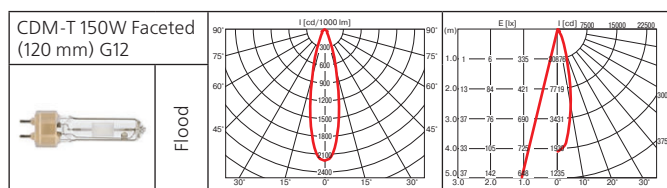

Norm Single

Встраиваемый поворотный светильник.

Материал корпуса: листовая сталь, литой алюминий.

ПРА выносной: электронный / электромагнитный.

Источник света:

Тип	Мощность, Вт	Цоколь	Масса, гр
ГЛН	35	G53	890
ГЛН	50	G53	890
МГЛ	35	Gx8.5	890
МГЛ	70	Gx8.5	890
МГЛ	35	G12	890
МГЛ	50	G12	890
МГЛ	70	G12	890
МГЛ	100	G12	890
МГЛ	150	G12	890
НЛВД	50	Gx12-1	890
НЛВД	100	Gx12-1	890

Оптика:

- фасеточный рефлектор: SPf 12°, FLf 24°, WFLf 44°, VWFLf 60°;
- рефлекторная лампа CDM-R111: SP 10°, FL 24°, WFL 40°;
- рефлекторная лампа Halogen 111 (IRC): SP 8°, FL 24°;
- рефлекторная лампа Halogen 111: SSP 4°, SP 8°, FL 24°, WFL 45°.

Дополнительные аксессуары: защитный бокс.

Монтажный размер: 180x180 мм, максимальная толщина потолка 25 мм, установка без инструментов.

Поворотный многофункциональный светильник.