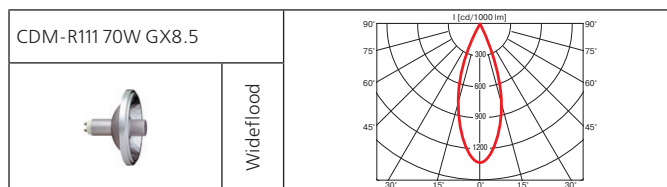

Norm Single

Встраиваемый поворотный светильник.

Материал корпуса: листовая сталь, литой алюминий.

ПРА выносной: электронный / электромагнитный.

Источник света:

Тип	Мощность, Вт	Цоколь	Масса, гр
ГЛН	35	G53	890
ГЛН	50	G53	890
МГЛ	35	Gx8.5	890
МГЛ	70	Gx8.5	890
МГЛ	35	G12	890
МГЛ	50	G12	890
МГЛ	70	G12	890
МГЛ	100	G12	890
МГЛ	150	G12	890
НЛВД	50	Gx12-1	890
НЛВД	100	Gx12-1	890

Оптика:

- фасеточный рефлектор: SPf 12°, FLf 24°, WFLf 44°, VWFLf 60°;
- рефлекторная лампа CDM-R111: SP 10°, FL 24°, WFL 40°;
- рефлекторная лампа Halogen 111 (IRC): SP 8°, FL 24°;
- рефлекторная лампа Halogen 111: SSP 4°, SP 8°, FL 24°, WFL 45°.

Дополнительные аксессуары: защитный бокс.

Монтажный размер: 180x180 мм, максимальная толщина потолка 25 мм, установка без инструментов.

Поворотный многофункциональный светильник.