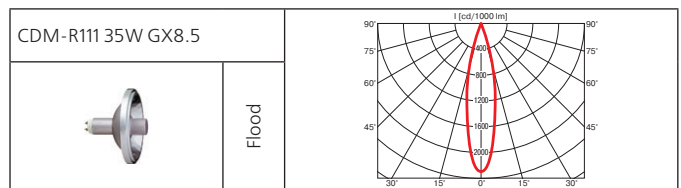

Монтажный размер: Ø = 195 мм, максимальная толщина потолка 25 мм, установка без инструментов.

Поворотный многофункциональный светильник.

Norm Circle (продолжение)

Класс 2 IP20

Norm Single

Встраиваемый поворотный светильник.