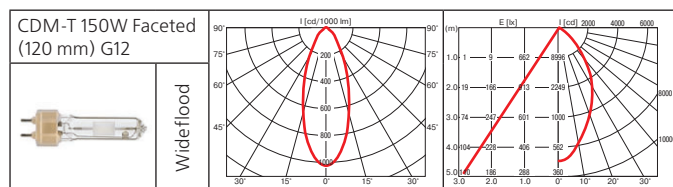

Norm Single

Встраиваемый поворотный светильник.

Материал корпуса: листовая сталь, литой алюминий.

ПРА выносной: электронный / электромагнитный.

Источник света:

Тип	Мощность, Вт	Цоколь	Масса, гр
ГЛН	35	G53	890
ГЛН	50	G53	890
МГЛ	35	Gx8.5	890
МГЛ	70	Gx8.5	890
МГЛ	35	G12	890
МГЛ	50	G12	890
МГЛ	70	G12	890
МГЛ	100	G12	890
МГЛ	150	G12	890
НЛВД	50	Gx12-1	890
НЛВД	100	Gx12-1	890

Оптика:

- фасеточный рефлектор: SPf 12°, FLf 24°, WFLf 44°, VWFLf 60°;
- рефлекторная лампа CDM-R111: SP 10°, FL 24°, WFL 40°;
- рефлекторная лампа Halogen 111 (IRC): SP 8°, FL 24°;
- рефлекторная лампа Halogen 111: SSP 4°, SP 8°, FL 24°, WFL 45°.

Дополнительные аксессуары: защитный бокс.

Монтажный размер: 180x180 мм, максимальная толщина потолка 25 мм, установка без инструментов.

Поворотный многофункциональный светильник.