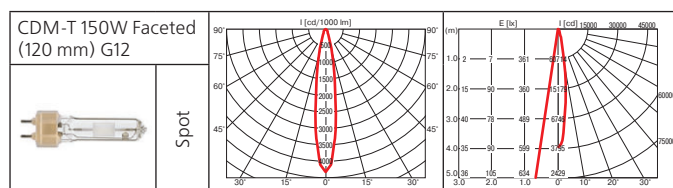

Norm Single

Встраиваемый поворотный светильник.

Материал корпуса: листовая сталь, литой алюминий.

ПРА выносной: электронный / электромагнитный.

Источник света:

Тип	Мощность, Вт	Цоколь	Масса, гр
ГЛН	35	G53	890
ГЛН	50	G53	890
МГЛ	35	Gx8.5	890
МГЛ	70	Gx8.5	890
МГЛ	35	G12	890
МГЛ	50	G12	890
МГЛ	70	G12	890
МГЛ	100	G12	890
МГЛ	150	G12	890
НЛВД	50	Gx12-1	890
НЛВД	100	Gx12-1	890

Оптика:

- фасеточный рефлектор: SPf 12°, FLf 24°, WFLf 44°, VWFLf 60°;
- рефлекторная лампа CDM-R111: SP 10°, FL 24°, WFL 40°;
- рефлекторная лампа Halogen 111 (IRC): SP 8°, FL 24°;
- рефлекторная лампа Halogen 111: SSP 4°, SP 8°, FL 24°, WFL 45°.

Дополнительные аксессуары: защитный бокс.

Монтажный размер: 180x180 мм, максимальная толщина потолка 25 мм, установка без инструментов.

Поворотный многофункциональный светильник.