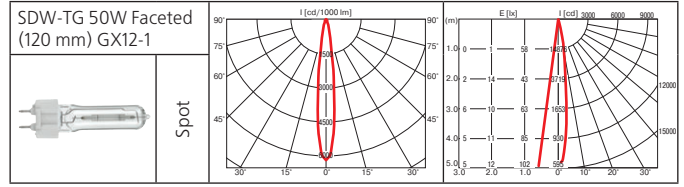

Norm Single (продолжение)

Аксессуары