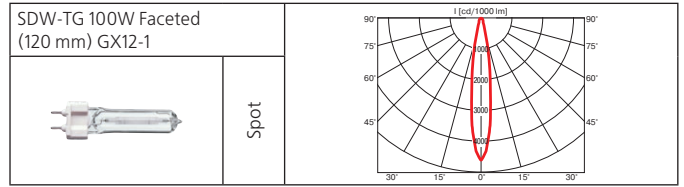

Norm Single (продолжение)

Аксессуары