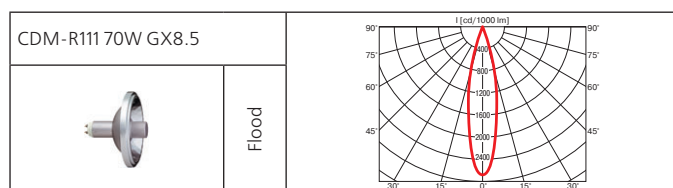

Squeeze

Светильник для крепления на шинопровод.

Материал корпуса: литой алюминий, термопласт.

ПРА: электронный.

Источник света:

Тип	Мощность, Вт	Цоколь	Масса, гр
МГЛ	35	Gx8,5	1340
МГЛ	35	G12	1570
МГЛ	50	G12	1570
МГЛ	70	Gx8,5	1340
МГЛ	70	G12	1570

Оптика:

- фасеточный рефлектор: SPf 12°, Flf 24°, WFLf 44°, VWFLf 60°;
- рефлекторная лампа: SP 10°, FL 24°, WFL 40°.

Адаптер: полувстроенный в корпус ПРА.

При встроенном монтаже шинопровода прожектор вплотную прилегает к потолку.

Класс 2 IP20