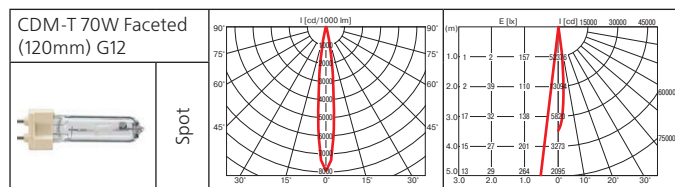

**Оптика:** фасеточный рефлектор SPf 12°, FLf 24°, WFLf 44°, VWFLf 60°.

**Дополнительные аксессуары:** антибликовое кольцо.

*Высокая степень подвижности оптической части.*

MT 35/70W

Класс 1 IP20