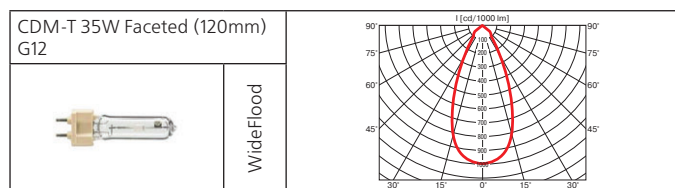

**Оптика:** фасеточный рефлектор SPf 12°, FLf 24°, WFLf 44°, VWFLf 60°.

**Дополнительные аксессуары:** антибликовое кольцо.

*Высокая степень подвижности оптической части.*

MT 35/70W

Класс 1 IP20