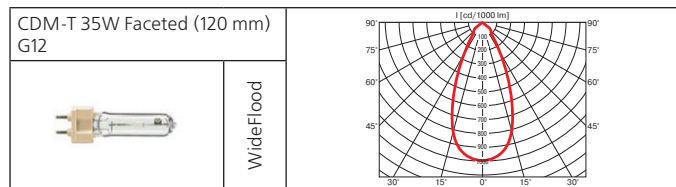

Класс 1 IP20