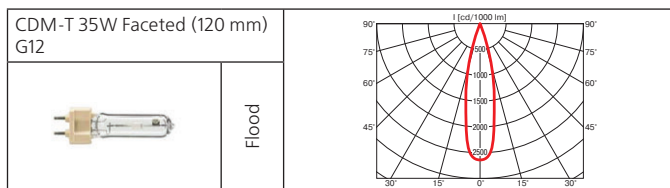

Класс 1 IP20