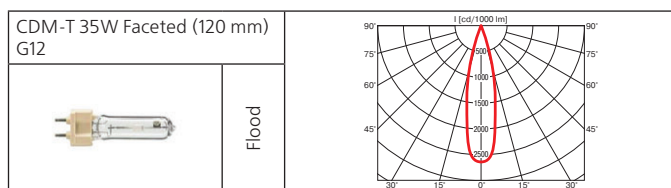

Аксессуары

Антибликовое кольцо