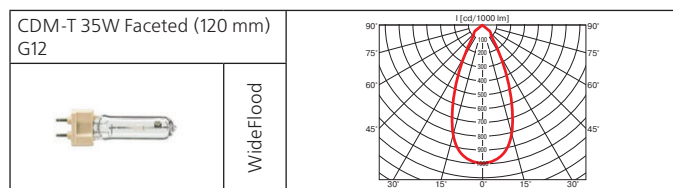

Squeeze

Светильник для крепления на шинопровод.

Материал корпуса: литой алюминий, термопласт.

ПРА: электронный.

Источник света:

Тип	Мощность, Вт	Цоколь	Масса, гр
МГЛ	35	Gx8,5	1340
МГЛ	35	G12	1570
МГЛ	50	G12	1570
МГЛ	70	Gx8,5	1340
МГЛ	70	G12	1570

Оптика:

- фасеточный рефлектор: SPf 12°, Flf 24°, WFLf 44°, VWFLf 60°;
- рефлекторная лампа: SP 10°, FL 24°, WFL 40°.

Адаптер: полувстроенный в корпус ПРА.

При встроенном монтаже шинопровода прожектор вплотную прилегает к потолку.

Класс 2 IP20