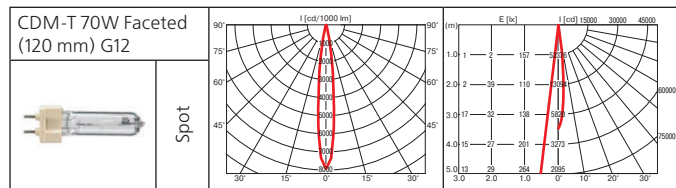

Класс 1 IP20