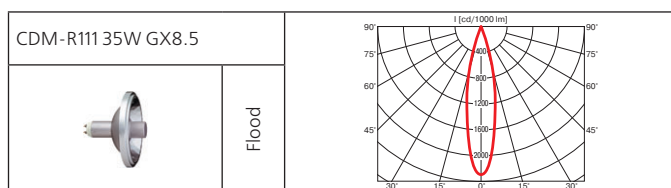

Squeeze

Светильник для крепления на шинопровод.

Материал корпуса: литой алюминий, термопласт.

ПРА: электронный.

Источник света:

Тип	Мощность, Вт	Цоколь	Масса, гр
МГЛ	35	Gx8,5	1340
МГЛ	35	G12	1570
МГЛ	50	G12	1570
МГЛ	70	Gx8,5	1340
МГЛ	70	G12	1570

Оптика:

- фасеточный рефлектор: SPf 12°, Flf 24°, WFLf 44°, VWFLf 60°;
- рефлекторная лампа: SP 10°, FL 24°, WFL 40°.

Адаптер: полувстроенный в корпус ПРА.

При встроенном монтаже шинопровода прожектор вплотную прилегает к потолку.

Класс 2 IP20