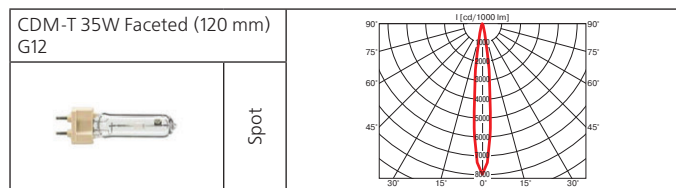

Класс 1 IP20