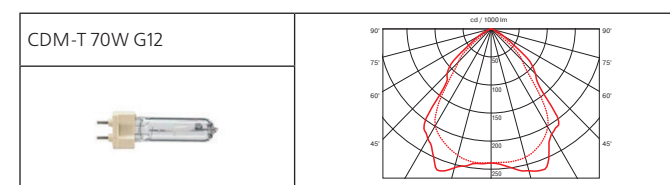

Solid

Светильник для крепления на шинопровод.

Материал корпуса: литой алюминий, термопласт.

ПРА: электронный.

Источник света:

Тип	Мощность, Вт	Цоколь	Масса, гр
МГЛ	35	G12	1000
МГЛ	50	G12	1000
МГЛ	70	G12	1000

Рефлектор: структурный.

Адаптер: полувстроенный в корпус ПРА.

Встроенный антибликовый диффузор.

При встроенном монтаже шинопровода прожектор вплотную прилегает к потолку.

МТ 35/70