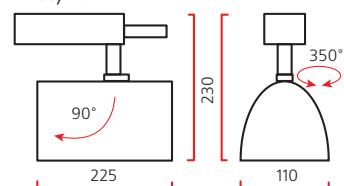

Solid

Светильник для крепления на шинопровод.

Материал корпуса: литой алюминий, термопласт.

ПРА: электронный.

Источник света:

Тип	Мощность, Вт	Цоколь	Масса, гр
МГЛ	35	G12	1000
МГЛ	50	G12	1000
МГЛ	70	G12	1000

Рефлектор: структурный.

Адаптер: полувстроенный в корпус ПРА.

Встроенный антибликовый диффузор.

При встроенном монтаже шинопровода прожектор вплотную прилегает к потолку.

МТ 35/70