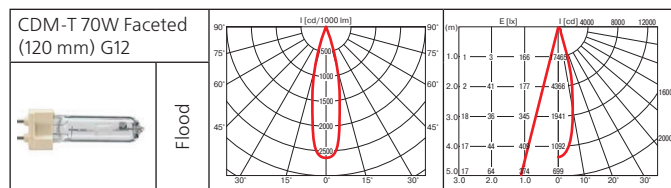

Аксессуары

Антибликовое кольцо