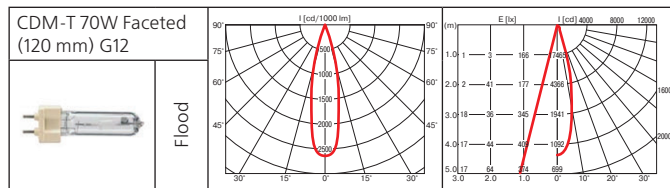

Класс 1 IP20