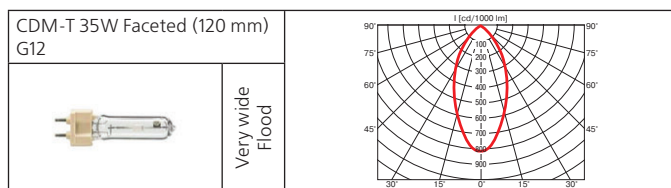

Squeeze

Светильник для крепления на шинопровод.

Материал корпуса: литой алюминий, термопласт.

ПРА: электронный.

Источник света:

Тип	Мощность, Вт	Цоколь	Масса, гр
МГЛ	35	Gx8,5	1340
МГЛ	35	G12	1570
МГЛ	50	G12	1570
МГЛ	70	Gx8,5	1340
МГЛ	70	G12	1570

Оптика:

- фасеточный рефлектор: SPf 12°, Flf 24°, WFLf 44°, VWFLf 60°;
- рефлекторная лампа: SP 10°, FL 24°, WFL 40°.

Адаптер: полувстроенный в корпус ПРА.

При встроенном монтаже шинопровода прожектор вплотную прилегает к потолку.

Класс 2 IP20