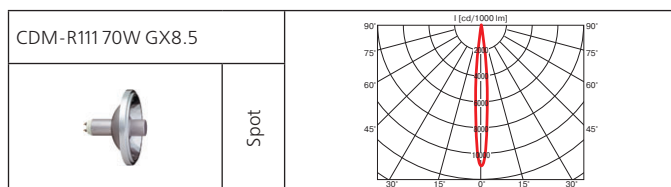

Squeeze

Светильник для крепления на шинопровод.

Материал корпуса: литой алюминий, термопласт.

ПРА: электронный.

Источник света:

Тип	Мощность, Вт	Цоколь	Масса, гр
МГЛ	35	Gx8,5	1340
МГЛ	35	G12	1570
МГЛ	50	G12	1570
МГЛ	70	Gx8,5	1340
МГЛ	70	G12	1570

Оптика:

- фасеточный рефлектор: SPf 12°, Flf 24°, WFLf 44°, VWFLf 60°;
- рефлекторная лампа: SP 10°, FL 24°, WFL 40°.

Адаптер: полувстроенный в корпус ПРА.

При встроенном монтаже шинопровода прожектор вплотную прилегает к потолку.

Класс 2 IP20