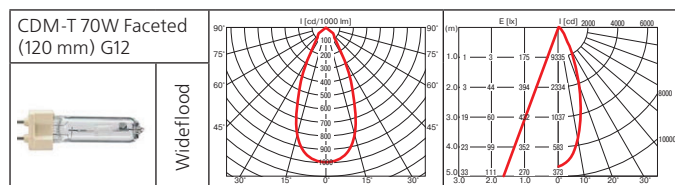

Аксессуары

Антибликовое кольцо