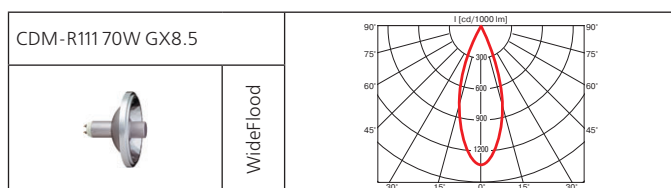

Squeeze

Светильник для крепления на шинопровод.

Материал корпуса: литой алюминий, термопласт.

ПРА: электронный.

Источник света:

Тип	Мощность, Вт	Цоколь	Масса, гр
МГЛ	35	Gx8,5	1340
МГЛ	35	G12	1570
МГЛ	50	G12	1570
МГЛ	70	Gx8,5	1340
МГЛ	70	G12	1570

Оптика:

- фасеточный рефлектор: SPf 12°, Flf 24°, WFLf 44°, VWFLf 60°;
- рефлекторная лампа: SP 10°, FL 24°, WFL 40°.

Адаптер: полувстроенный в корпус ПРА.

При встроенном монтаже шинопровода прожектор вплотную прилегает к потолку.

Класс 2 IP20