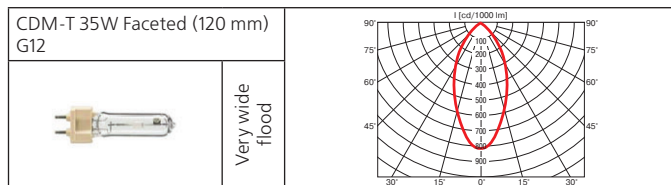

Аксессуары

Антибликовое кольцо