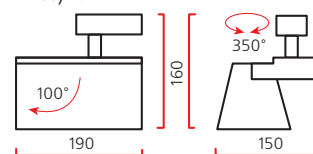

Reaction

Светильник для крепления на шинопровод.

Материал корпуса: листовая сталь, литой алюминий.

ПРА: электронный.

Источник света:

Тип	Мощность, Вт	Цоколь	Масса, гр.
МГЛ	70	RX7s	1015

Рефлектор: структурный.

Встроенный антибликовый диффузор.

Мощный малогабаритный прожектор для двухцокольной металлогалогенной лампы мощностью 70 Вт. Высокая степень подвижности оптической части.

МТ 35/70