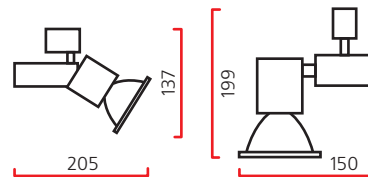

**Оптика:** рефлекторная лампа SP 10°, FL 24°, WFL 40°.

Стильный легкий светильник эргономичной формы с интенсивным световым потоком.

Класс 2 IP20