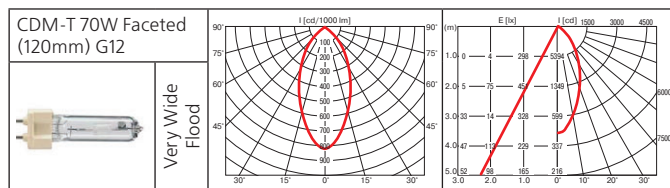

Аксессуары

Антибликовое кольцо