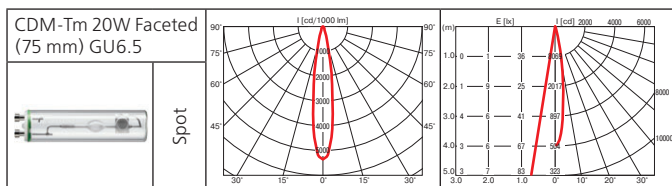

Mini Priority

Светильник для крепления на шинопровод.

Материал корпуса: литой алюминий.

ПРА: электронный.

Источник света:

Тип	Мощность, Вт	Цоколь	Масса, гр
МГЛ	20	GU6.5	620
МГЛ	35	GU6.5	700

Оптика: фасеточный рефлектор SPf 12°, FLf 24°, WFLf 34°.

Встроенное антибликовое кольцо.

Наиболее компактный прожектор для металлогалогенных ламп. Эффективность светового потока металлогалогенной лампы 20 Вт сопоставима с галогенной 75 Вт, при этом в 3 раза ниже энергопотребление и тепловой нагрев.

Идеален для применения в небольших помещениях с низкими потолками.