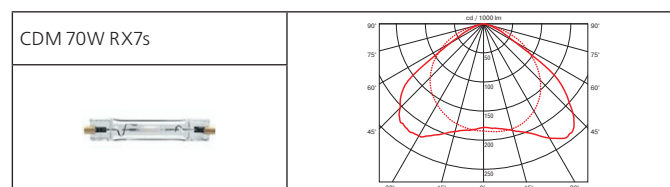

Класс 2 IP20