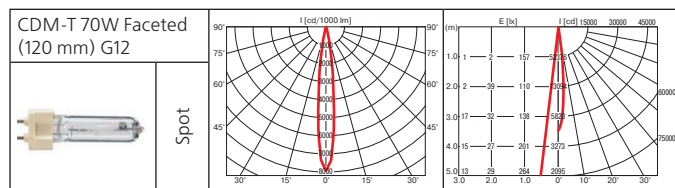

Аксессуары

Антибликовое кольцо