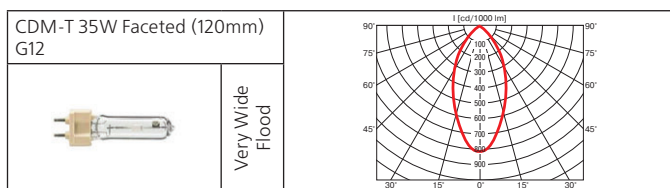

Аксессуары

Антибликовое кольцо