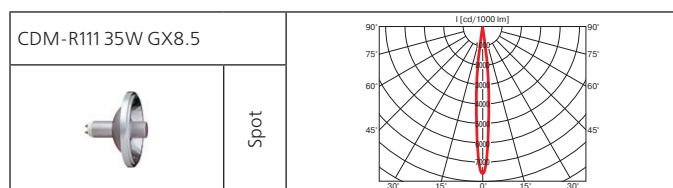

Squeeze

Светильник для крепления на шинопровод.

Материал корпуса: литой алюминий, термопласт.

ПРА: электронный.

Источник света:

Тип	Мощность, Вт	Цоколь	Масса, гр
МГЛ	35	Gx8,5	1340
МГЛ	35	G12	1570
МГЛ	50	G12	1570
МГЛ	70	Gx8,5	1340
МГЛ	70	G12	1570

Оптика:

- фасеточный рефлектор: SPf 12°, Flf 24°, WFLf 44°, VWFLf 60°;
- рефлекторная лампа: SP 10°, FL 24°, WFL 40°.

Адаптер: полувстроенный в корпус ПРА.

При встроенном монтаже шинопровода прожектор вплотную прилегает к потолку.

Класс 2 IP20