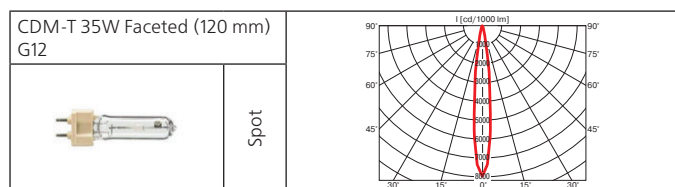

**Оптика:** фасеточный рефлектор SPf 12°, FLf 24°, WFLf 44°, VWFLf 60°.

**Дополнительные аксессуары:** антибликовое кольцо.

*Высокая степень подвижности оптической части.*

MT 35/70W

Класс 1 IP20