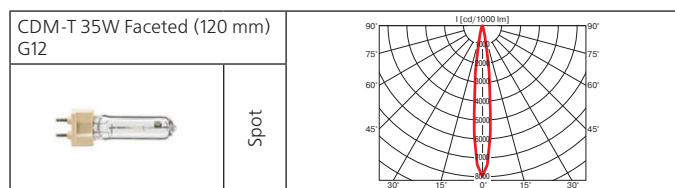

Аксессуары

Антибликовое кольцо