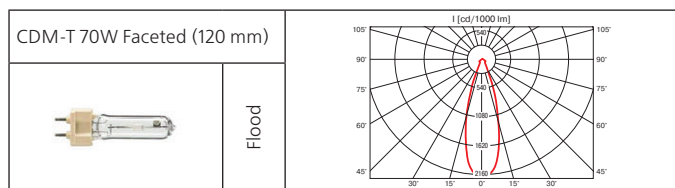

Ray

Светильник для крепления на шинпровод.

Материал корпуса: литой алюминий.

ПРА: электронный.

Источник света:

Тип	Мощность, Вт	Цоколь	Масса, гр.
МГЛ	35	G12	1100
МГЛ	50	G12	1100
МГЛ	70	G12	1100

Оптика: фасеточный рефлектор SPf 12°, FLf 24°, WFLf 44°, VWFLf 60°

КПД отражателя: 80%.

Класс 1 IP20