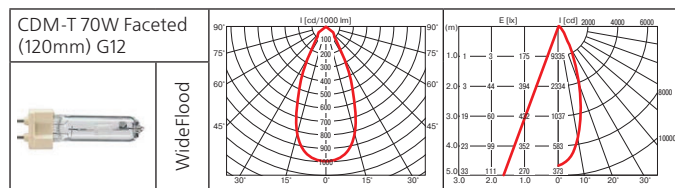

Аксессуары

Антибликовое кольцо