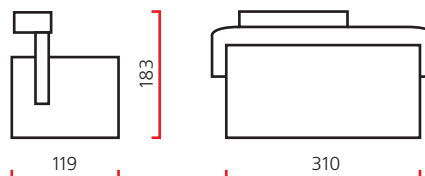

## Exus

Светильник для крепления на шинопровод.

**Материал корпуса:** алюминий, термопласт.

**ПРА встроенный:** электромагнитный.

**Источник света:**

Тип	Мощность, Вт	Цоколь	Масса, гр
КЛЛ	36	2G10	1840

Светильник под компактную люминесцентную лампу. Высокая степень подвижности оптической части.