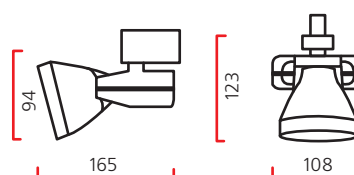

Mini Priority

Светильник для крепления на шинопровод.

Материал корпуса: литой алюминий.

ПРА: электронный.

Источник света:

Тип	Мощность, Вт	Цоколь	Масса, гр
МГЛ	20	GU6.5	620
МГЛ	35	GU6.5	700

Оптика: фасеточный рефлектор SPf 12°, FLf 24°, WFLf 34°.

Встроенное антибликовое кольцо.

Наиболее компактный прожектор для металлогалогенных ламп. Эффективность светового потока металлогалогенной лампы 20 Вт сопоставима с галогенной 75 Вт, при этом в 3 раза ниже энергопотребление и тепловой нагрев.

Идеален для применения в небольших помещениях с низкими потолками.