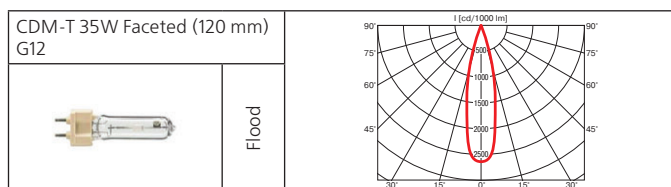

Squeeze

Светильник для крепления на шинопровод.

Материал корпуса: литой алюминий, термопласт.

ПРА: электронный.

Источник света:

Тип	Мощность, Вт	Цоколь	Масса, гр
МГЛ	35	Gx8,5	1340
МГЛ	35	G12	1570
МГЛ	50	G12	1570
МГЛ	70	Gx8,5	1340
МГЛ	70	G12	1570

Оптика:

- фасеточный рефлектор: SPf 12°, Flf 24°, WFLf 44°, VWFLf 60°;
- рефлекторная лампа: SP 10°, FL 24°, WFL 40°.

Адаптер: полувстроенный в корпус ПРА.

При встроенном монтаже шинопровода прожектор вплотную прилегает к потолку.

Класс 2 IP20