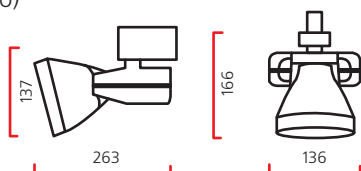

VIP Tracklight

Светильник для крепления на шинопровод.

Материал корпуса: литой алюминий.

ПРА: электронный.

Источник света:

Тип	Мощность, Вт	Цоколь	Масса, гр.
МГЛ	35	G8.5	1000
МГЛ	50	G8.5	1000
МГЛ	70	G8.5	1000

Оптика: SPf 12°, FLf 24°, WFLf 44°, VWFLf 65°.

КПД отражателя: 87%

Функциональный стильный прожектор. Отражатель светильника оптимизирован для новейших источников света и сделан из алюминия высшего качества.

Аксессуары: фильтры для продуктов питания: золотой (выпечка), голубой (рыба), желтый (фрукты), зеленый (овощи), розовый (мясо)

Класс 1 IP20

CDM-TC Elite 35W Faceted G8.5	Spot		CDM-TC Elite 35W Faceted G8.5	Flood	
CDM-TC Elite 35W Faceted G8.5	WideFlood		CDM-TC Elite 70W Faceted G8.5	Spot	
CDM-TC Elite 70W Faceted G8.5	Flood		CDM-TC Elite 70W Faceted G8.5	WideFlood	
CDM-TC Elite PLUS 35W Faceted G8.5	Spot		CDM-TC Elite PLUS 35W Faceted G8.5	Flood	
CDM-TC Elite PLUS 35W Faceted G8.5	WideFlood		CDM-TC Elite PLUS 70W Faceted G8.5	Spot	
CDM-TC Elite PLUS 70W Faceted G8.5	Flood		CDM-TC Elite PLUS 70W Faceted G8.5	Wide flood