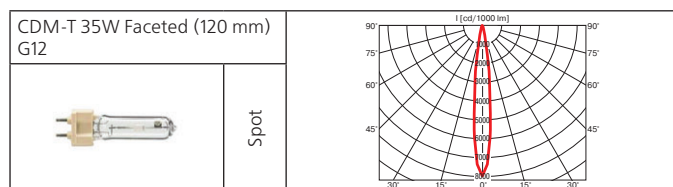

Squeeze

Светильник для крепления на шинопровод.

Материал корпуса: литой алюминий, термопласт.

ПРА: электронный.

Источник света:

Тип	Мощность, Вт	Цоколь	Масса, гр
МГЛ	35	Gx8,5	1340
МГЛ	35	G12	1570
МГЛ	50	G12	1570
МГЛ	70	Gx8,5	1340
МГЛ	70	G12	1570

Оптика:

- фасеточный рефлектор: SPf 12°, Flf 24°, WFLf 44°, VWFLf 60°;
- рефлекторная лампа: SP 10°, FL 24°, WFL 40°.

Адаптер: полувстроенный в корпус ПРА.

При встроенном монтаже шинопровода прожектор вплотную прилегает к потолку.

Класс 2 IP20