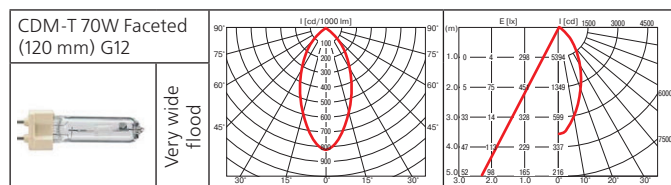

Аксессуары

Антибликовое кольцо