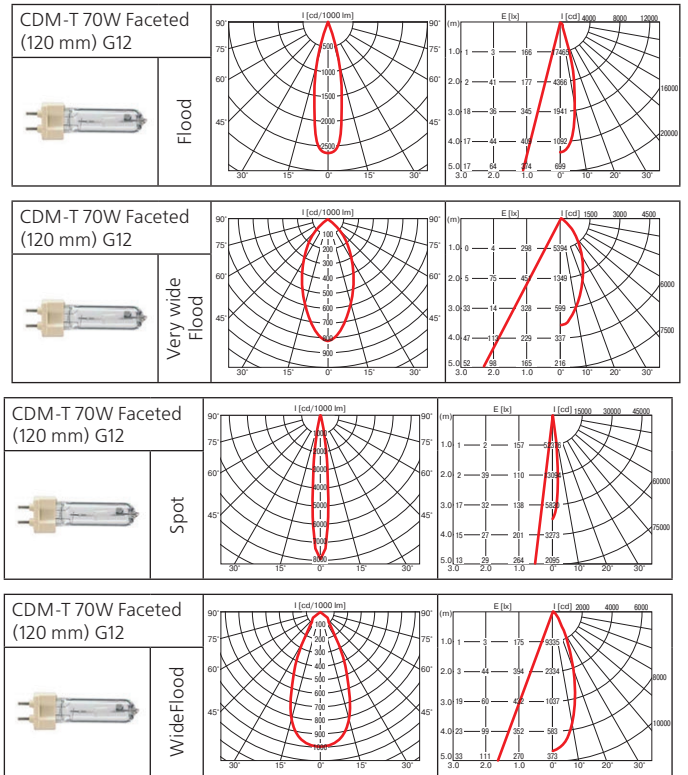

Squeeze (продолжение)

VIP Tracklight

Светильник для крепления на шинопровод.

Материал корпуса: литой алюминий.

ПРА: электронный.

Источник света:

Тип	Мощность, Вт	Цоколь	Масса, гр.
МГЛ	35	G8.5	1000
МГЛ	50	G8.5	1000
МГЛ	70	G8.5	1000

Оптика: SPf 12°, FLf 24°, WFLf 44°, VWFLf 65°.

КПД отражателя: 87%

Функциональный стильный прожектор. Отражатель светильника оптимизирован для новейших источников света и сделан из алюминия высшего качества.

Аксессуары: фильтры для продуктов питания: золотой (выпечка), голубой (рыба), желтый (фрукты), зеленый (овощи), розовый (мясо)