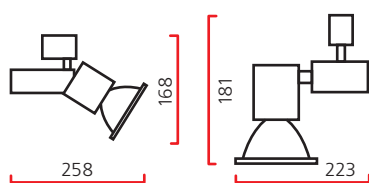

Аксессуары

Антибликовое кольцо