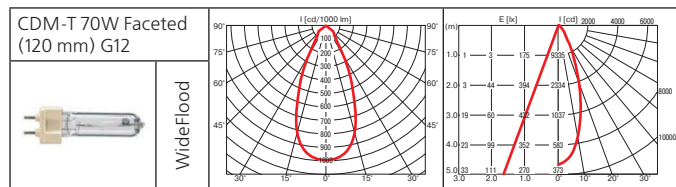

Класс 1 IP20