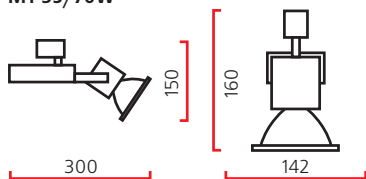

MT 35/70W

Класс 1 IP20