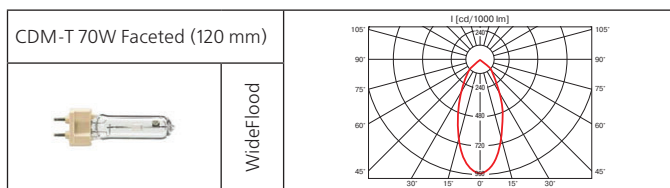

Ray

Светильник для крепления на шинпровод.

Материал корпуса: литой алюминий.

ПРА: электронный.

Источник света:

Тип	Мощность, Вт	Цоколь	Масса, гр.
МГЛ	35	G12	1100
МГЛ	50	G12	1100
МГЛ	70	G12	1100

Оптика: фасеточный рефлектор SPf 12°, FLf 24°, WFLf 44°, VWFLf 60°

КПД отражателя: 80%.

Класс 1 IP20