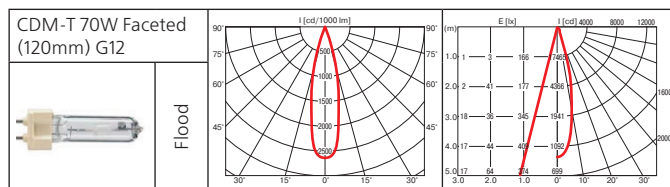

**Оптика:** фасеточный рефлектор SPf 12°, FLf 24°, WFLf 44°, VWFLf 60°.

**Дополнительные аксессуары:** антибликовое кольцо.

*Высокая степень подвижности оптической части.*

MT 35/70W

Класс 1 IP20