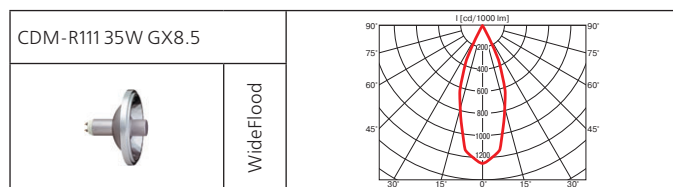

Squeeze

Светильник для крепления на шинопровод.

Материал корпуса: литой алюминий, термопласт.

ПРА: электронный.

Источник света:

Тип	Мощность, Вт	Цоколь	Масса, гр
МГЛ	35	Gx8,5	1340
МГЛ	35	G12	1570
МГЛ	50	G12	1570
МГЛ	70	Gx8,5	1340
МГЛ	70	G12	1570

Оптика:

- фасеточный рефлектор: SPf 12°, Flf 24°, WFLf 44°, VWFLf 60°;
- рефлекторная лампа: SP 10°, FL 24°, WFL 40°.

Адаптер: полувстроенный в корпус ПРА.

При встроенном монтаже шинопровода прожектор вплотную прилегает к потолку.

Класс 2 IP20