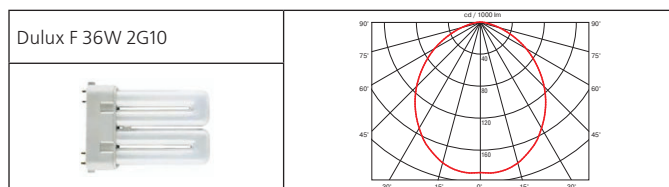

## Exus

Светильник для крепления на шинопровод.

**Материал корпуса:** алюминий, термопласт.

**ПРА встроенный:** электромагнитный.

**Источник света:**

Тип	Мощность, Вт	Цоколь	Масса, гр
КЛЛ	36	2G10	1840

Светильник под компактную люминесцентную лампу. Высокая степень подвижности оптической части.