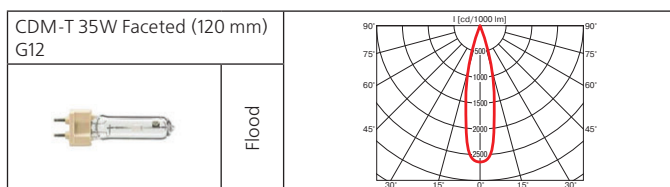

**Оптика:** фасеточный рефлектор SPf 12°, FLf 24°, WFLf 44°, VWFLf 60°.

**Дополнительные аксессуары:** антибликовое кольцо.

*Высокая степень подвижности оптической части.*

MT 35/70W

Класс 1 IP20