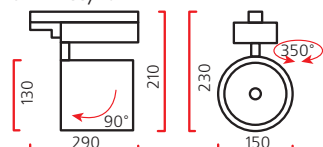

Класс 2 IP20

CDM-T 35/70W