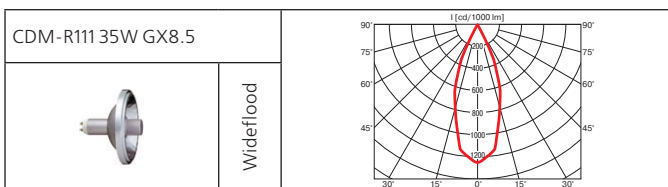

Shop-Master CDM-R111

Светильник для крепления на шинопровод.

Материал корпуса: термопласт.

ПРА: электронный.

Источник света:

Тип	Мощность, Вт	Цоколь	Масса, гр
МГЛ	35	Gx8.5	502
МГЛ	70	Gx8.5	504

Оптика: рефлекторная лампа SP 10°, FL 24°, WFL 40°.

Стильный легкий светильник эргономичной формы с интенсивным световым потоком.

Класс 2 IP20