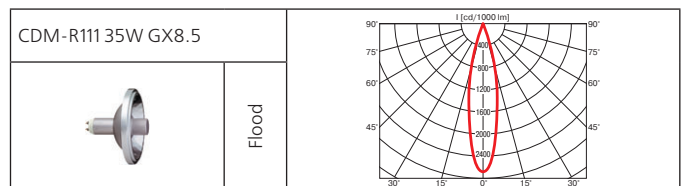

Shop-Master CDM-R111

Светильник для крепления на шинопровод.

Материал корпуса: термопласт.

ПРА: электронный.

Источник света:

Тип	Мощность, Вт	Цоколь	Масса, гр
МГЛ	35	Gx8.5	502
МГЛ	70	Gx8.5	504

Оптика: рефлекторная лампа SP 10°, FL 24°, WFL 40°.

Стильный легкий светильник эргономичной формы с интенсивным световым потоком.

Класс 2 IP20