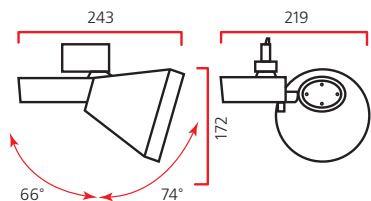

Ray

Светильник для крепления на шинпровод.

Материал корпуса: литой алюминий.

ПРА: электронный.

Источник света:

Тип	Мощность, Вт	Цоколь	Масса, гр.
МГЛ	35	G12	1100
МГЛ	50	G12	1100
МГЛ	70	G12	1100

Оптика: фасеточный рефлектор SPf 12°, FLf 24°, WFLf 44°, VWFLf 60°

КПД отражателя: 80%.

Класс 1 IP20