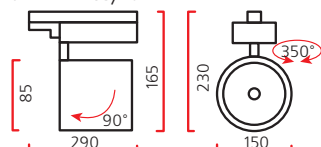

CDM-R111 35/70W