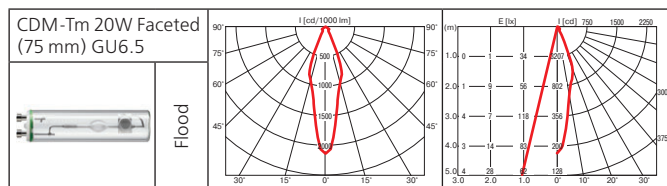

Mini Priority

Светильник для крепления на шинопровод.

Материал корпуса: литой алюминий.

ПРА: электронный.

Источник света:

Тип	Мощность, Вт	Цоколь	Масса, гр
МГЛ	20	GU6.5	620
МГЛ	35	GU6.5	700

Оптика: фасеточный рефлектор SPf 12°, FLf 24°, WFLf 34°.

Встроенное антибликовое кольцо.

Наиболее компактный прожектор для металлогалогенных ламп. Эффективность светового потока металлогалогенной лампы 20 Вт сопоставима с галогенной 75 Вт, при этом в 3 раза ниже энергопотребление и тепловой нагрев.

Идеален для применения в небольших помещениях с низкими потолками.