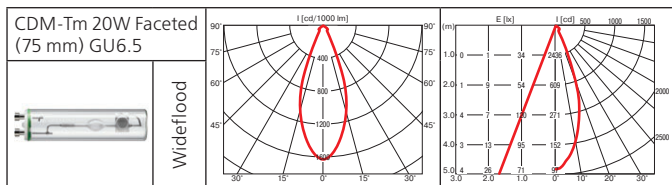

Mini Priority

Светильник для крепления на шинопровод.

Материал корпуса: литой алюминий.

ПРА: электронный.

Источник света:

Тип	Мощность, Вт	Цоколь	Масса, гр
МГЛ	20	GU6.5	620
МГЛ	35	GU6.5	700

Оптика: фасеточный рефлектор SPf 12°, FLf 24°, WFLf 34°.

Встроенное антибликовое кольцо.

Наиболее компактный прожектор для металлогалогенных ламп. Эффективность светового потока металлогалогенной лампы 20 Вт сопоставима с галогенной 75 Вт, при этом в 3 раза ниже энергопотребление и тепловой нагрев.

Идеален для применения в небольших помещениях с низкими потолками.