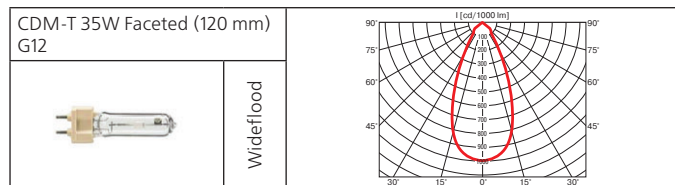

Аксессуары

Антибликовое кольцо