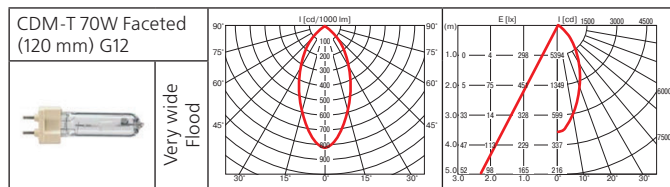

Класс 1 IP20