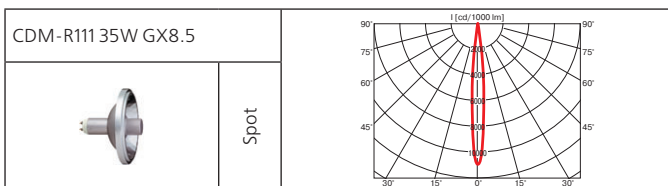

Shop-Master CDM-R111

Светильник для крепления на шинопровод.

Материал корпуса: термопласт.

ПРА: электронный.

Источник света:

Тип	Мощность, Вт	Цоколь	Масса, гр
МГЛ	35	Gx8.5	502
МГЛ	70	Gx8.5	504

Оптика: рефлекторная лампа SP 10°, FL 24°, WFL 40°.

Стильный легкий светильник эргономичной формы с интенсивным световым потоком.

Класс 2 IP20