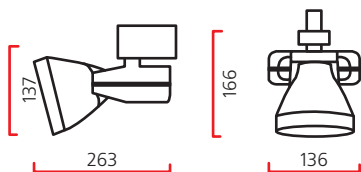

Priority

Светильник для крепления на шинопровод.

Материал корпуса: литой алюминий.

ПРА: электронный.

Источник света:

Тип	Мощность, Вт	Цоколь	Масса, гр
МГЛ	35	G12	1000
МГЛ	50	G12	1000
МГЛ	70	G12	1000

Оптика: фасеточный рефлектор SPf 12°, FLf 24°, WFLf 44°, VWFLf 60°.

Встроенное антибликовое кольцо.

Стильный легкий светильник эргономичной формы.