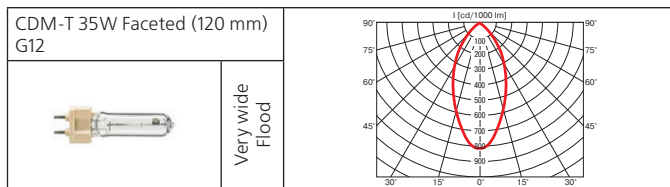

Класс 1 IP20