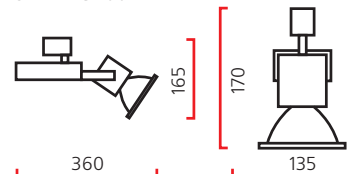

SDW-TG 100W