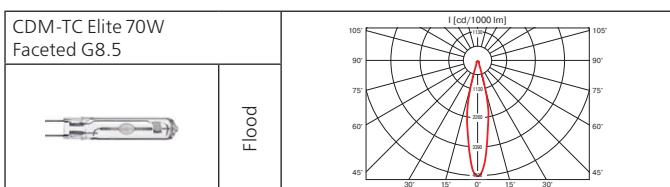

L'Eminence

Светильник для крепления на шинопровод.

Материал корпуса: литой алюминий.

ПРА: электронный.

Источник света:

Тип	Мощность, Вт	Цоколь	Масса, гр
МГЛ	35	G8.5	1270
МГЛ	50	G8.5	1270
МГЛ	70	G8.5	1270

Оптика: SP 12°, FL 24°, WFL 44°, VWFLf 65°.

КПД отражателя: 87%.

Оптическая часть поворачивается на 180° и вращается на 365°. Улучшенный КПД светового потока.

Аксессуары: фильтры для продуктов питания: золотой (выпечка), голубой (рыба), желтый (фрукты), зеленый (овощи), розовый (мясо).