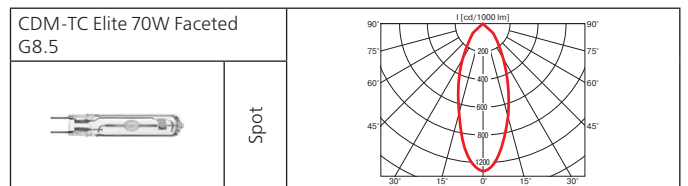

Аксессуары

Фильтры HID для продуктов питания