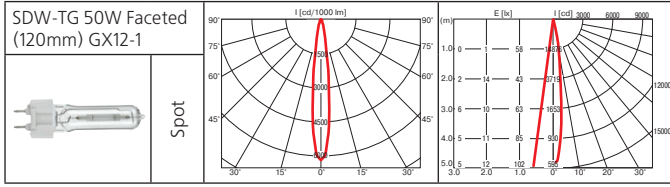

Glider Trend (продолжение)

Аксессуары