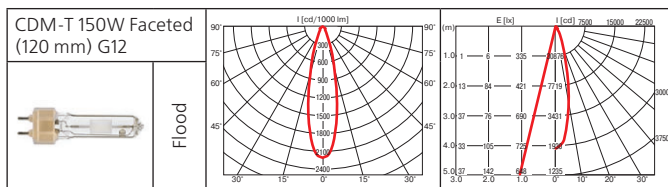

Glider Trend

Светильник для крепления на шинопровод.

Материал корпуса: литой алюминий, листовая сталь.

ПРА: электронный.

Источник света:

Тип	Мощность, Вт	Цоколь	Масса, гр
МГЛ	35	G12	960
МГЛ	50	G12	960
МГЛ	70	G12	960
МГЛ	100	G12	960
МГЛ	150	G12	1180
НЛВД	50	Gx12	1120
НЛВД	100	Gx12	1120

Оптика: фасеточный рефлектор SPf 12°, FLf 24°, WFLf 44°, VWFLf 60°.

Дополнительные аксессуары: антибликовое кольцо.

Высокая степень подвижности оптической части. При комплектации натриевой лампой рекомендуется для освещения хлебобулочных и мясных изделий.

Класс 1 IP20

SDW-TG 100W