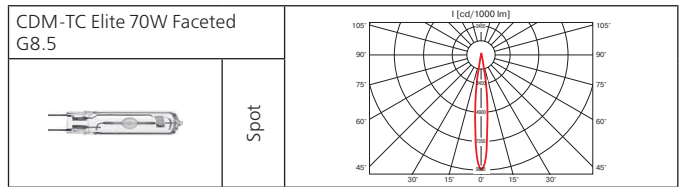

L'Eminence

Светильник для крепления на шинопровод.

Материал корпуса: литой алюминий.

ПРА: электронный.

Источник света:

Тип	Мощность, Вт	Цоколь	Масса, гр
МГЛ	35	G8.5	1270
МГЛ	50	G8.5	1270
МГЛ	70	G8.5	1270

Оптика: SP 12°, FL 24°, WFL 44°, VWFLf 65°.

КПД отражателя: 87%.

Оптическая часть поворачивается на 180° и вращается на 365°. Улучшенный КПД светового потока.

Аксессуары: фильтры для продуктов питания: золотой (выпечка), голубой (рыба), желтый (фрукты), зеленый (овощи), розовый (мясо).