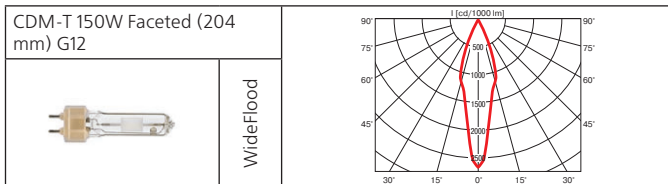

Класс 1 IP20

CDM-T 35/70W

CDM-T 150W

SDW-TG 100W