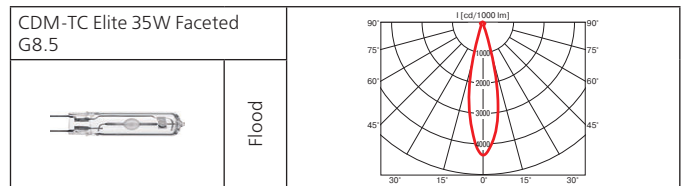

Аксессуары

Фильтры HID для продуктов питания