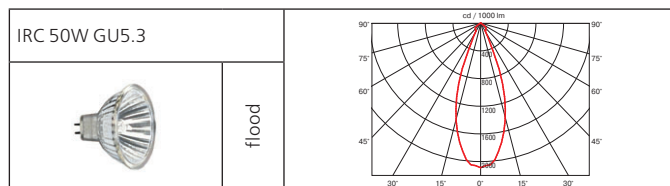

Аксессуары

Направляющие антибликовые шторки