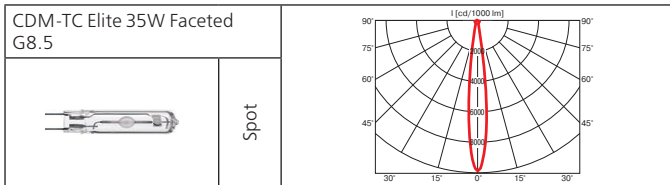

Аксессуары

Фильтры HID для продуктов питания