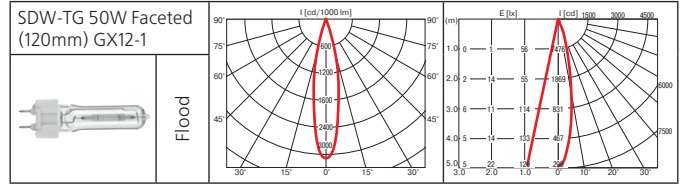

Glider Trend (продолжение)

Аксессуары