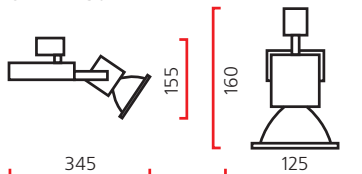

Glider Trend

Светильник для крепления на шинопровод.

Материал корпуса: литой алюминий, листовая сталь.

ПРА: электронный.

Источник света:

Тип	Мощность, Вт	Цоколь	Масса, гр
МГЛ	35	G12	960
МГЛ	50	G12	960
МГЛ	70	G12	960
МГЛ	100	G12	960
МГЛ	150	G12	1180
НЛВД	50	Gx12	1120
НЛВД	100	Gx12	1120

Оптика: фасеточный рефлектор SPf 12°, FLf 24°, WFLf 44°, VWFLf 60°.

Дополнительные аксессуары: антибликовое кольцо.

Высокая степень подвижности оптической части. При комплектации натриевой лампой рекомендуется для освещения хлебобулочных и мясных изделий.

Класс 1 IP20

CDM-T 150W