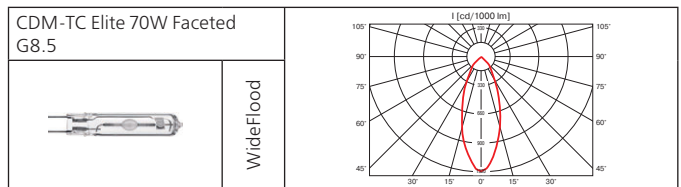

L'Eminence

Светильник для крепления на шинопровод.

Материал корпуса: литой алюминий.

ПРА: электронный.

Источник света:

Тип	Мощность, Вт	Цоколь	Масса, гр
МГЛ	35	G8.5	1270
МГЛ	50	G8.5	1270
МГЛ	70	G8.5	1270

Оптика: SP 12°, FL 24°, WFL 44°, VWFLf 65°.

КПД отражателя: 87%.

Оптическая часть поворачивается на 180° и вращается на 365°. Улучшенный КПД светового потока.

Аксессуары: фильтры для продуктов питания: золотой (выпечка), голубой (рыба), желтый (фрукты), зеленый (овощи), розовый (мясо).