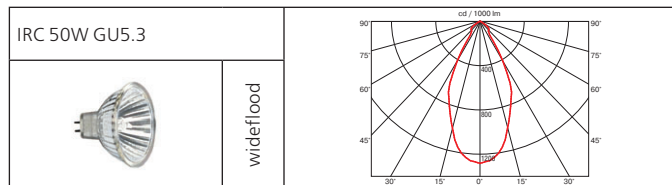

Аксессуары

Направляющие антибликовые шторки