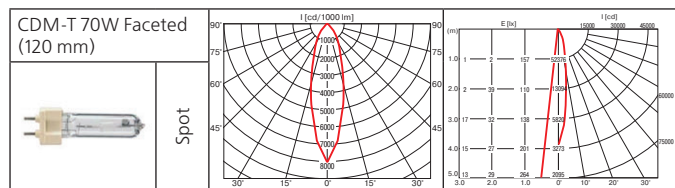

Bandit

Светильник для крепления на шинопровод.

Материал корпуса: литой алюминий.

ПРА: электронный.

Источник света:

Тип	Мощность, Вт	Цоколь	Масса, гр
МГЛ	35	G12	1115
МГЛ	50	G12	1115
МГЛ	70	G12	1115

Оптика: фасеточный рефлектор SPf 12°, FLf 24°, WFLf 44°, VWFLf 60°.

Стильный функциональный светильник с односторонним креплением оптической части.

Класс 1 IP20