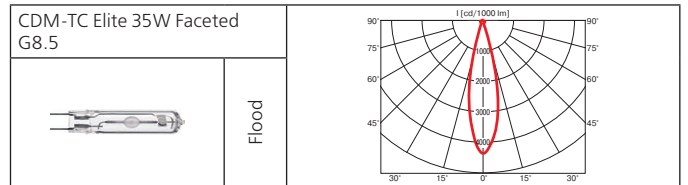

Аксессуары

Фильтры HID для продуктов питания