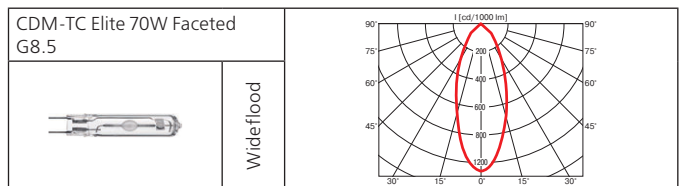

Аксессуары

Фильтры HID для продуктов питания