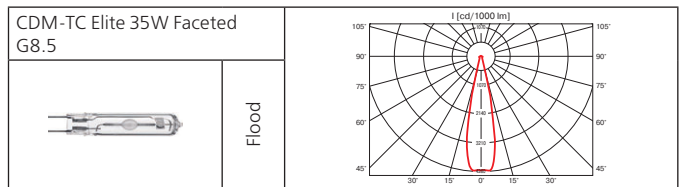

L'Eminence

Светильник для крепления на шинопровод.

Материал корпуса: литой алюминий.

ПРА: электронный.

Источник света:

Тип	Мощность, Вт	Цоколь	Масса, гр
МГЛ	35	G8.5	1270
МГЛ	50	G8.5	1270
МГЛ	70	G8.5	1270

Оптика: SP 12°, FL 24°, WFL 44°, VWFLf 65°.

КПД отражателя: 87%.

Оптическая часть поворачивается на 180° и вращается на 365°. Улучшенный КПД светового потока.

Аксессуары: фильтры для продуктов питания: золотой (выпечка), голубой (рыба), желтый (фрукты), зеленый (овощи), розовый (мясо).