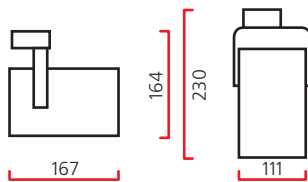

CB-500

Светильник для крепления на шинопровод.

Материал корпуса: алюминий.

Трансформатор: электронный.

Источник света:

Тип	Мощность, Вт	Цоколь	Масса, гр
ГЛН	35	GU5.3	550
ГЛН	50	GU5.3	550

Оптика: SP 10°, FL 24°, WFL 38°, VWFL 60°.

Дополнительные аксессуары: антибликовые направляющие шторки.

Компактный и элегантный светильник эргономичной формы для галогенной лампы.

Класс 1 IP20