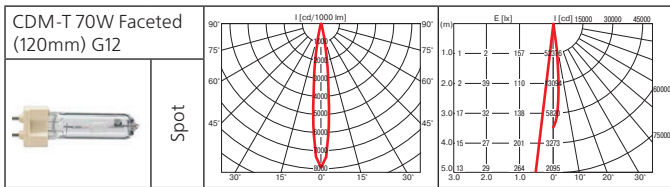

Glider Trend (продолжение)

Аксессуары