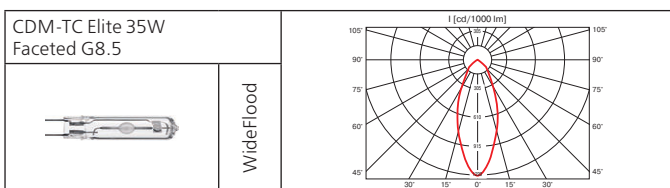

L'Eminence

Светильник для крепления на шинопровод.

Материал корпуса: литой алюминий.

ПРА: электронный.

Источник света:

Тип	Мощность, Вт	Цоколь	Масса, гр
МГЛ	35	G8.5	1270
МГЛ	50	G8.5	1270
МГЛ	70	G8.5	1270

Оптика: SP 12°, FL 24°, WFL 44°, VWFLf 65°.

КПД отражателя: 87%.

Оптическая часть поворачивается на 180° и вращается на 365°. Улучшенный КПД светового потока.

Аксессуары: фильтры для продуктов питания: золотой (выпечка), голубой (рыба), желтый (фрукты), зеленый (овощи), розовый (мясо).