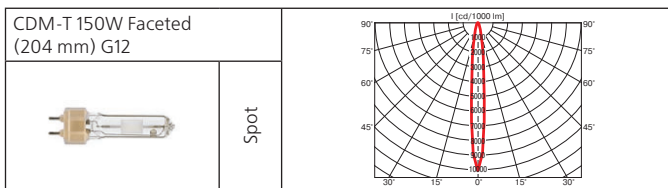

Glider Trend

Светильник для крепления на шинопровод.

Материал корпуса: литой алюминий, листовая сталь.

ПРА: электронный.

Источник света:

Тип	Мощность, Вт	Цоколь	Масса, гр
МГЛ	35	G12	960
МГЛ	50	G12	960
МГЛ	70	G12	960
МГЛ	100	G12	960
МГЛ	150	G12	1180
НЛВД	50	Gx12	1120
НЛВД	100	Gx12	1120

Оптика: фасеточный рефлектор SPf 12°, FLf 24°, WFLf 44°, VWFLf 60°.

Дополнительные аксессуары: антибликовое кольцо.

Высокая степень подвижности оптической части. При комплектации натриевой лампой рекомендуется для освещения хлебобулочных и мясных изделий.

Класс 1 IP20

SDW-TG 100W