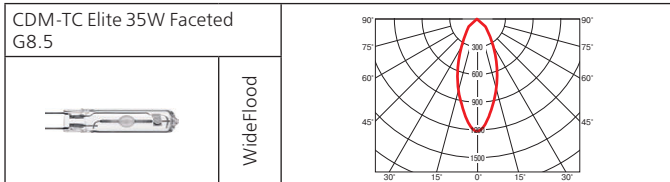

Аксессуары

Фильтры HID для продуктов питания