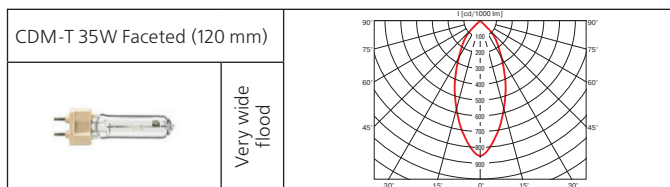

Bandit

Светильник для крепления на шинопровод.

Материал корпуса: литой алюминий.

ПРА: электронный.

Источник света:

Тип	Мощность, Вт	Цоколь	Масса, гр
МГЛ	35	G12	1115
МГЛ	50	G12	1115
МГЛ	70	G12	1115

Оптика: фасеточный рефлектор SPf 12°, FLf 24°, WFLf 44°, VWFLf 60°.

Стильный функциональный светильник с односторонним креплением оптической части.

Класс 1 IP20