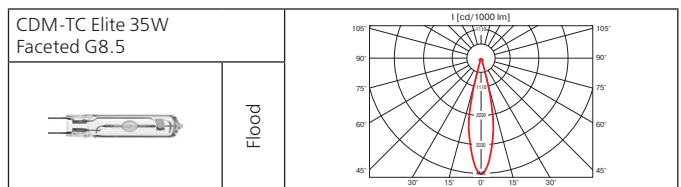

L'Eminence

Светильник для крепления на шинопровод.

Материал корпуса: литой алюминий.

ПРА: электронный.

Источник света:

Тип	Мощность, Вт	Цоколь	Масса, гр
МГЛ	35	G8.5	1270
МГЛ	50	G8.5	1270
МГЛ	70	G8.5	1270

Оптика: SP 12°, FL 24°, WFL 44°, VWFLf 65°.

КПД отражателя: 87%.

Оптическая часть поворачивается на 180° и вращается на 365°. Улучшенный КПД светового потока.

Аксессуары: фильтры для продуктов питания: золотой (выпечка), голубой (рыба), желтый (фрукты), зеленый (овощи), розовый (мясо).