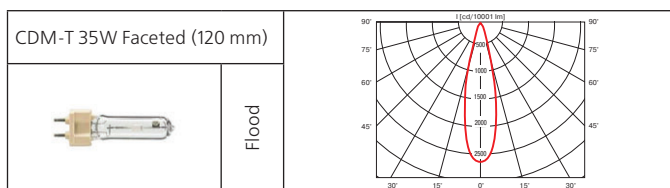

Bandit

Светильник для крепления на шинопровод.

Материал корпуса: литой алюминий.

ПРА: электронный.

Источник света:

Тип	Мощность, Вт	Цоколь	Масса, гр
МГЛ	35	G12	1115
МГЛ	50	G12	1115
МГЛ	70	G12	1115

Оптика: фасеточный рефлектор SPf 12°, FLf 24°, WFLf 44°, VWFLf 60°.

Стильный функциональный светильник с односторонним креплением оптической части.

Класс 1 IP20