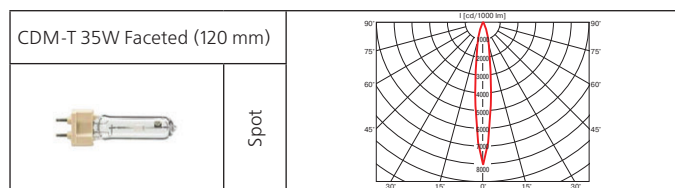

Bandit

Светильник для крепления на шинопровод.

Материал корпуса: литой алюминий.

ПРА: электронный.

Источник света:

Тип	Мощность, Вт	Цоколь	Масса, гр
МГЛ	35	G12	1115
МГЛ	50	G12	1115
МГЛ	70	G12	1115

Оптика: фасеточный рефлектор SPf 12°, FLf 24°, WFLf 44°, VWFLf 60°.

Стильный функциональный светильник с односторонним креплением оптической части.

Класс 1 IP20