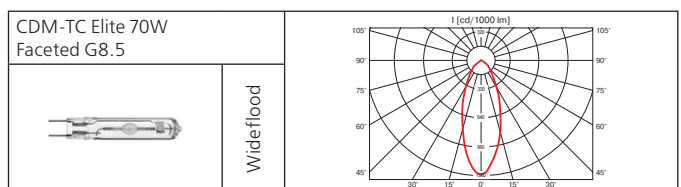

L'Eminence

Светильник для крепления на шинопровод.

Материал корпуса: литой алюминий.

ПРА: электронный.

Источник света:

Тип	Мощность, Вт	Цоколь	Масса, гр
МГЛ	35	G8.5	1270
МГЛ	50	G8.5	1270
МГЛ	70	G8.5	1270

Оптика: SP 12°, FL 24°, WFL 44°, VWFLf 65°.

КПД отражателя: 87%.

Оптическая часть поворачивается на 180° и вращается на 365°. Улучшенный КПД светового потока.

Аксессуары: фильтры для продуктов питания: золотой (выпечка), голубой (рыба), желтый (фрукты), зеленый (овощи), розовый (мясо).