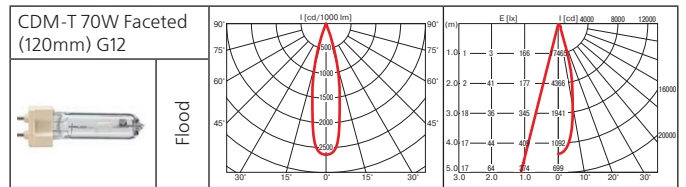

Glider Trend (продолжение)

Аксессуары