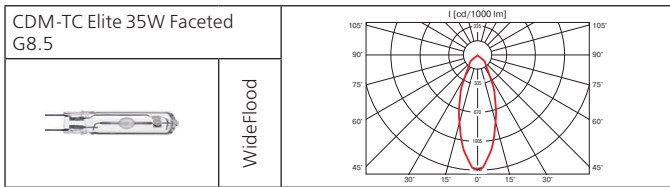

L'Eminence

Светильник для крепления на шинопровод.

Материал корпуса: литой алюминий.

ПРА: электронный.

Источник света:

Тип	Мощность, Вт	Цоколь	Масса, гр
МГЛ	35	G8.5	1270
МГЛ	50	G8.5	1270
МГЛ	70	G8.5	1270

Оптика: SP 12°, FL 24°, WFL 44°, VWFLf 65°.

КПД отражателя: 87%.

Оптическая часть поворачивается на 180° и вращается на 365°. Улучшенный КПД светового потока.

Аксессуары: фильтры для продуктов питания: золотой (выпечка), голубой (рыба), желтый (фрукты), зеленый (овощи), розовый (мясо).