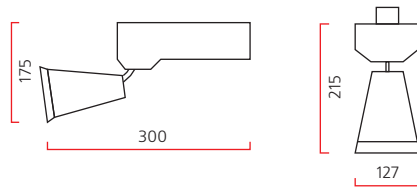

L'Eminence

Светильник для крепления на шинопровод.

Материал корпуса: литой алюминий.

ПРА: электронный.

Источник света:

Тип	Мощность, Вт	Цоколь	Масса, гр
МГЛ	35	G8.5	1270
МГЛ	50	G8.5	1270
МГЛ	70	G8.5	1270

Оптика: SP 12°, FL 24°, WFL 44°, VWFLf 65°.

КПД отражателя: 87%.

Оптическая часть поворачивается на 180° и вращается на 365°. Улучшенный КПД светового потока.

Аксессуары: фильтры для продуктов питания: золотой (выпечка), голубой (рыба), желтый (фрукты), зеленый (овощи), розовый (мясо).