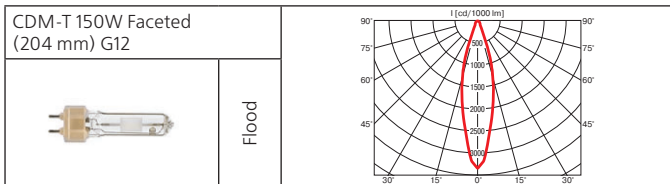

Glider Trend

Светильник для крепления на шинопровод.

Материал корпуса: литой алюминий, листовая сталь.

ПРА: электронный.

Источник света:

Тип	Мощность, Вт	Цоколь	Масса, гр
МГЛ	35	G12	960
МГЛ	50	G12	960
МГЛ	70	G12	960
МГЛ	100	G12	960
МГЛ	150	G12	1180
НЛВД	50	Gx12	1120
НЛВД	100	Gx12	1120

Оптика: фасеточный рефлектор SPf 12°, FLf 24°, WFLf 44°, VWFLf 60°.

Дополнительные аксессуары: антибликовое кольцо.

Высокая степень подвижности оптической части. При комплектации натриевой лампой рекомендуется для освещения хлебобулочных и мясных изделий.

Класс 1 IP20

SDW-TG 100W