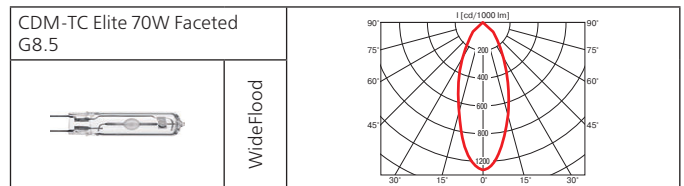

Аксессуары

Фильтры HID для продуктов питания