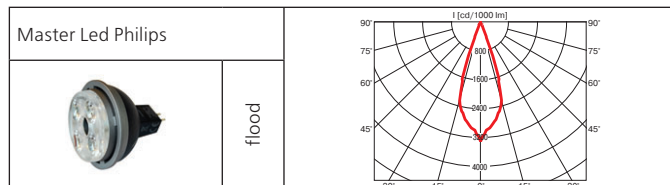

Аксессуары

Направляющие антибликовые шторки