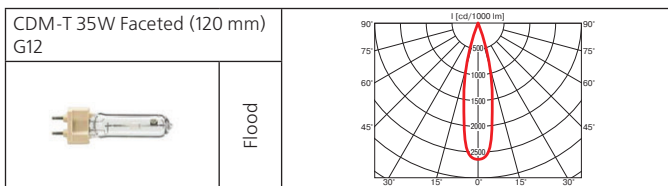

Класс 1 IP20

CDM-T 35/70W

CDM-T 150W

SDW-TG 100W