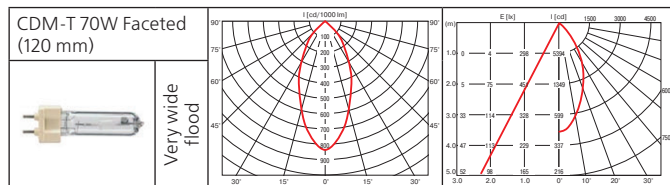

Bandit

Светильник для крепления на шинопровод.

Материал корпуса: литой алюминий.

ПРА: электронный.

Источник света:

Тип	Мощность, Вт	Цоколь	Масса, гр
МГЛ	35	G12	1115
МГЛ	50	G12	1115
МГЛ	70	G12	1115

Оптика: фасеточный рефлектор SPf 12°, FLf 24°, WFLf 44°, VWFLf 60°.

Стильный функциональный светильник с односторонним креплением оптической части.

Класс 1 IP20