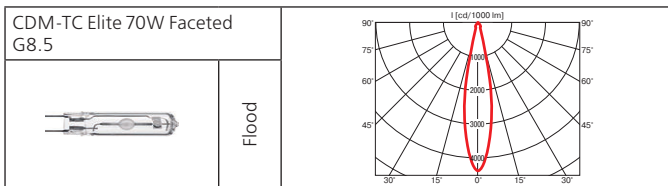

Аксессуары

Фильтры HID для продуктов питания