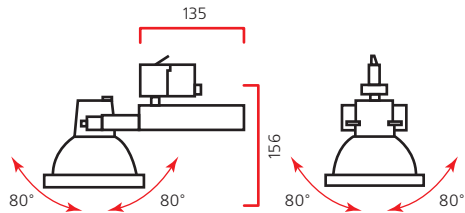

Аксессуары

Фильтры HID для продуктов питания