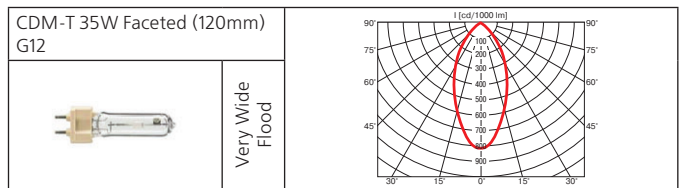

Glider Trend (продолжение)

Аксессуары