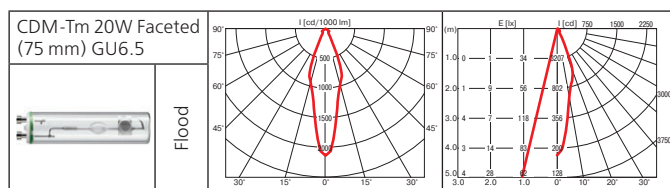

**КПД отражателя:** до 89%.

Компактный стильный прожектор с увеличенным коэффициентом светотдачи до 89%.

Класс 1 IP20

Класс 1 IP20