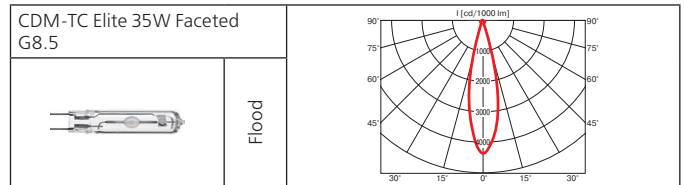

Аксессуары

Фильтры HID для продуктов питания