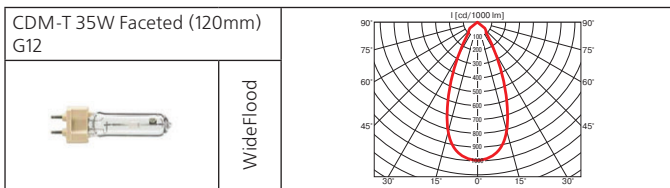

Glider Trend (продолжение)

Аксессуары