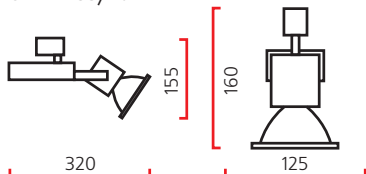

Класс 1 IP20

CDM-T 35/70W