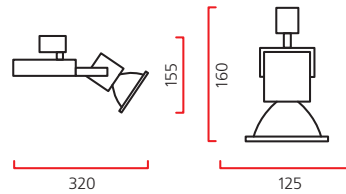

Glider TC

Светильник для крепления на шинопровод.

Материал корпуса: литой алюминий, листовая сталь

ПРА: электронный.

Источник света:

Тип	Мощность, Вт	Цоколь	Масса, гр.
МГЛ	20	G 8,5	960
МГЛ	35	G 8,5	960
МГЛ	50	G 8,5	960
МГЛ	70	G 8,5	960

Оптика: SPf 12°, FLf 24°, WFLf 44°, VWFLf 65°.

КПД отражателя: до 87%.

Улучшенная модель светильника Glider с закрытым рефлектором и увеличенным коэффициентом светоотдачи до 87%.

Аксессуары: фильтры HID для продуктов питания: золотой (выпечка), голубой (рыба), желтый (фрукты), зеленый (овощи), розовый (мясо).

Класс 1 IP20

Аксессуары

Фильтры HID для продуктов питания