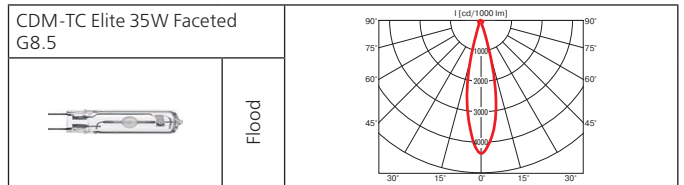

Аксессуары

Фильтры HID для продуктов питания