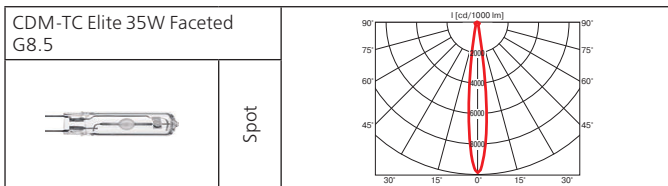

Аксессуары

Фильтры HID для продуктов питания