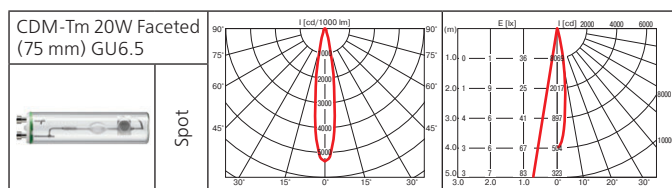

Diamant

Светильник для крепления на шинпровод.

Материал корпуса: литой алюминий.

ПРА: электронный.

Источник света:

Тип	Мощность, Вт	Цоколь	Масса, гр
МГЛ	20	GU6.5	900
МГЛ	35	GU6.5	900

Оптика: SPf 12°, FLf 24°, WFLf 34°.

КПД отражателя: до 89%.

Компактный стильный прожектор с увеличенным коэффициентом светотдачи до 89%.

Класс 1 IP20