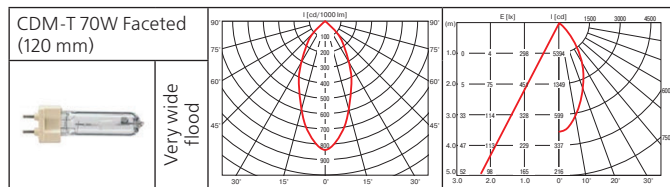

Bandit

Светильник для крепления на шинопровод.

Материал корпуса: литой алюминий.

ПРА: электронный.

Источник света:

Тип	Мощность, Вт	Цоколь	Масса, гр
МГЛ	35	G12	1115
МГЛ	50	G12	1115
МГЛ	70	G12	1115

Оптика: фасеточный рефлектор SPf 12°, FLf 24°, WFLf 44°, VWFLf 60°.

Стильный функциональный светильник с односторонним креплением оптической части.

Класс 1 IP20