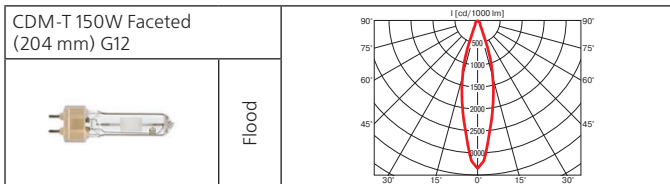

Класс 1 IP20

CDM-T 35/70W

CDM-T 150W

SDW-TG 100W