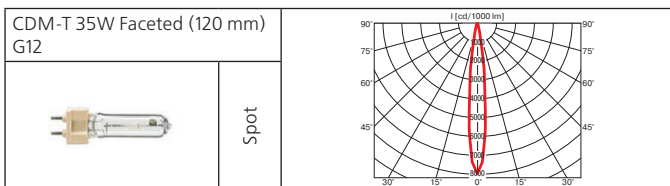

Класс 1 IP20

CDM-T 35/70W

CDM-T 150W

SDW-TG 100W