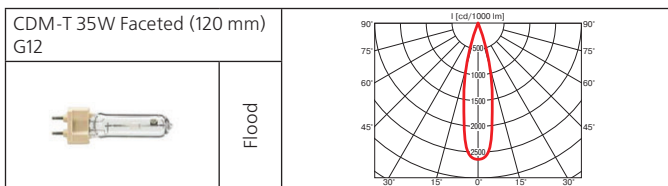

Glider Trend

Светильник для крепления на шинопровод.

Материал корпуса: литой алюминий, листовая сталь.

ПРА: электронный.

Источник света:

Тип	Мощность, Вт	Цоколь	Масса, гр
МГЛ	35	G12	960
МГЛ	50	G12	960
МГЛ	70	G12	960
МГЛ	100	G12	960
МГЛ	150	G12	1180
НЛВД	50	Gx12	1120
НЛВД	100	Gx12	1120

Оптика: фасеточный рефлектор SPf 12°, FLf 24°, WFLf 44°, VWFLf 60°.

Дополнительные аксессуары: антибликовое кольцо.

Высокая степень подвижности оптической части. При комплектации натриевой лампой рекомендуется для освещения хлебобулочных и мясных изделий.

Класс 1 IP20

SDW-TG 100W