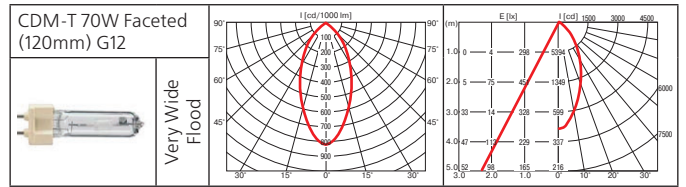

Glider Trend (продолжение)

Аксессуары