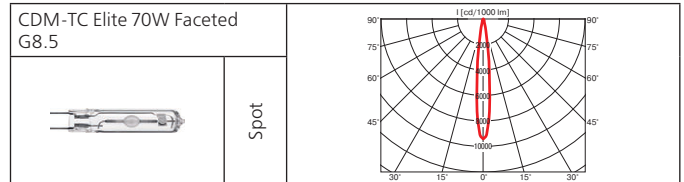

Аксессуары

Фильтры HID для продуктов питания