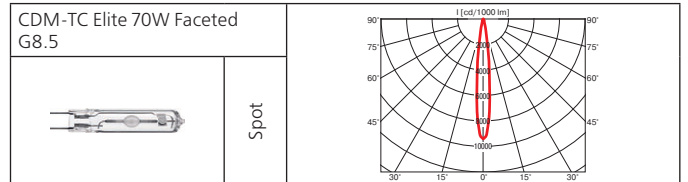

Аксессуары

Фильтры HID для продуктов питания