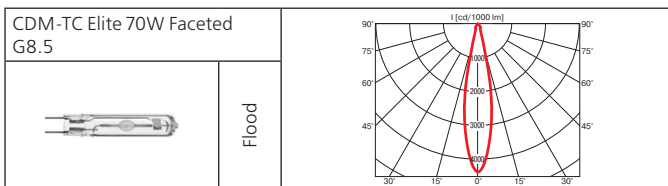

Аксессуары

Фильтры HID для продуктов питания