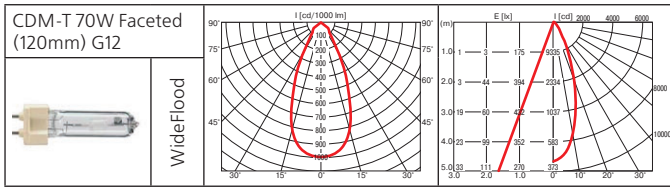

Glider Trend (продолжение)

Аксессуары