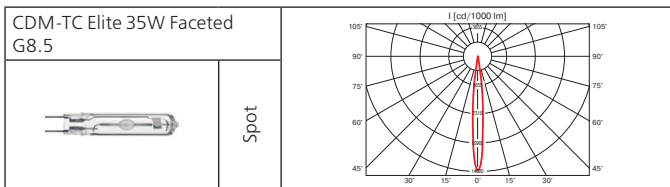

L'Eminence

Светильник для крепления на шинопровод.

Материал корпуса: литой алюминий.

ПРА: электронный.

Источник света:

Тип	Мощность, Вт	Цоколь	Масса, гр
МГЛ	35	G8.5	1270
МГЛ	50	G8.5	1270
МГЛ	70	G8.5	1270

Оптика: SP 12°, FL 24°, WFL 44°, VWFLf 65°.

КПД отражателя: 87%.

Оптическая часть поворачивается на 180° и вращается на 365°. Улучшенный КПД светового потока.

Аксессуары: фильтры для продуктов питания: золотой (выпечка), голубой (рыба), желтый (фрукты), зеленый (овощи), розовый (мясо).