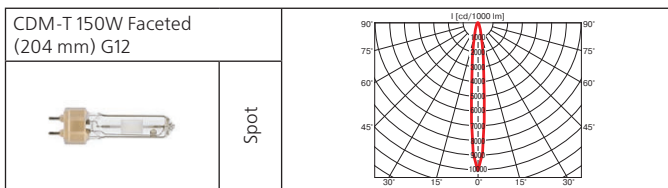

Класс 1 IP20

CDM-T 35/70W

CDM-T 150W

SDW-TG 100W