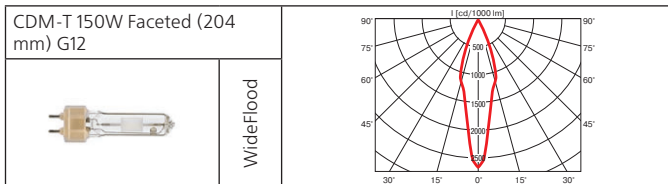

Glider Trend

Светильник для крепления на шинопровод.

Материал корпуса: литой алюминий, листовая сталь.

ПРА: электронный.

Источник света:

Тип	Мощность, Вт	Цоколь	Масса, гр
МГЛ	35	G12	960
МГЛ	50	G12	960
МГЛ	70	G12	960
МГЛ	100	G12	960
МГЛ	150	G12	1180
НЛВД	50	Gx12	1120
НЛВД	100	Gx12	1120

Оптика: фасеточный рефлектор SPf 12°, FLf 24°, WFLf 44°, VWFLf 60°.

Дополнительные аксессуары: антибликовое кольцо.

Высокая степень подвижности оптической части. При комплектации натриевой лампой рекомендуется для освещения хлебобулочных и мясных изделий.

Класс 1 IP20

SDW-TG 100W