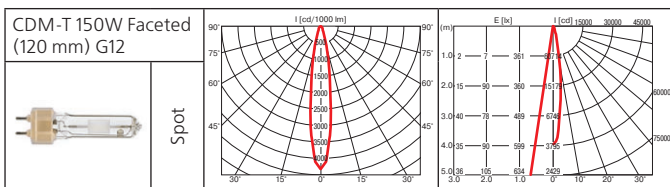

Класс 1 IP20

CDM-T 35/70W

CDM-T 150W

SDW-TG 100W