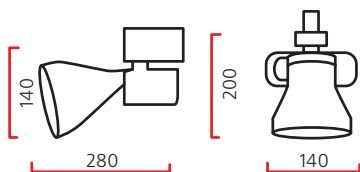

**Оптика:** фасеточный рефлектор SPf 12°, FLf 24°, WFLf 44°, VWFLf 60°.

Стильный функциональный светильник с односторонним креплением оптической части.

Класс 1 IP20