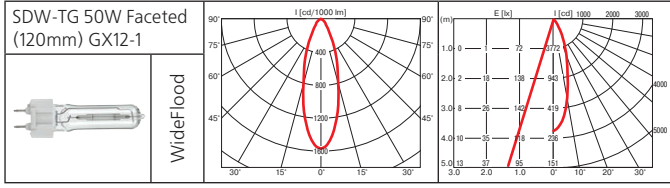

Glider Trend (продолжение)

Аксессуары