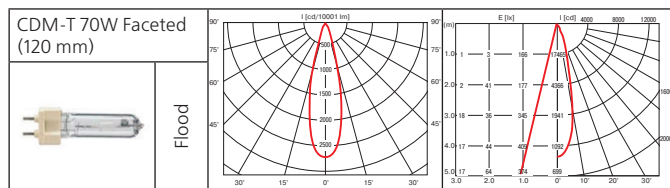

Bandit

Светильник для крепления на шинопровод.

Материал корпуса: литой алюминий.

ПРА: электронный.

Источник света:

Тип	Мощность, Вт	Цоколь	Масса, гр
МГЛ	35	G12	1115
МГЛ	50	G12	1115
МГЛ	70	G12	1115

Оптика: фасеточный рефлектор SPf 12°, FLf 24°, WFLf 44°, VWFLf 60°.

Стильный функциональный светильник с односторонним креплением оптической части.

Класс 1 IP20