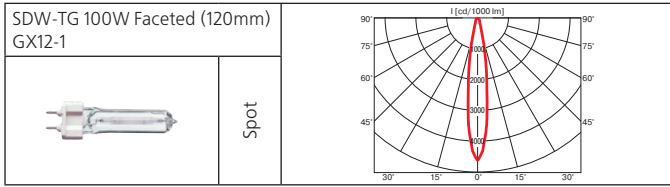

Glider Trend (продолжение)

Аксессуары