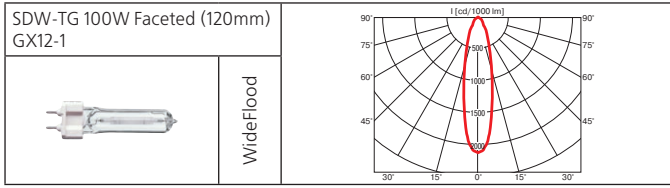

Glider Trend (продолжение)

Аксессуары