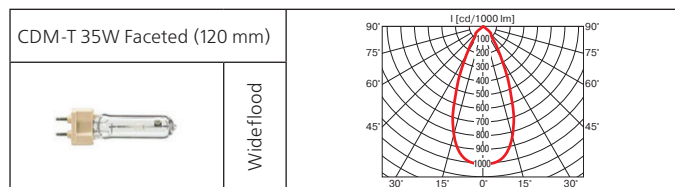

Bandit

Светильник для крепления на шинопровод.

Материал корпуса: литой алюминий.

ПРА: электронный.

Источник света:

Тип	Мощность, Вт	Цоколь	Масса, гр
МГЛ	35	G12	1115
МГЛ	50	G12	1115
МГЛ	70	G12	1115

Оптика: фасеточный рефлектор SPf 12°, FLf 24°, WFLf 44°, VWFLf 60°.

Стильный функциональный светильник с односторонним креплением оптической части.

Класс 1 IP20