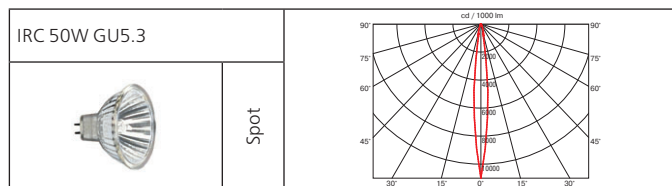

Аксессуары

Направляющие антибликовые шторки