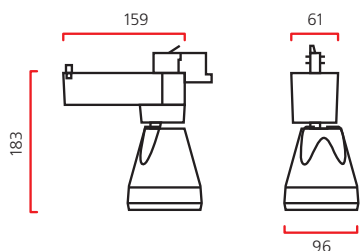

Материал корпуса: литой алюминий.

ПРА: электронный.

Источник света:

Тип	Мощность, Вт	Цоколь	Масса, гр
МГЛ	20	GU6.5	900
МГЛ	35	GU6.5	900

Оптика: SPf 12°, FLf 24°, WFLf 34°.

КПД отражателя: до 89%.

Компактный стильный прожектор с увеличенным коэффициентом светотдачи до 89%.