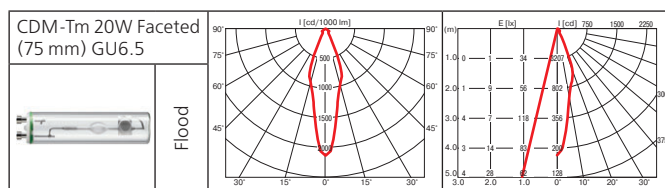

Diamant

Светильник для крепления на шинпровод.

Материал корпуса: литой алюминий.

ПРА: электронный.

Источник света:

Тип	Мощность, Вт	Цоколь	Масса, гр
МГЛ	20	GU6.5	900
МГЛ	35	GU6.5	900

Оптика: SPf 12°, FLf 24°, WFLf 34°.

КПД отражателя: до 89%.

Компактный стильный прожектор с увеличенным коэффициентом светотдачи до 89%.

Класс 1 IP20