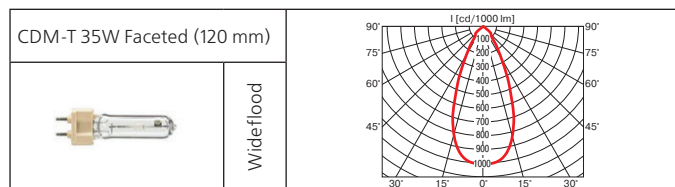

**Оптика:** фасеточный рефлектор SPf 12°, FLf 24°, WFLf 44°, VWFLf 60°.

Стильный функциональный светильник с односторонним креплением оптической части.

Класс 1 IP20