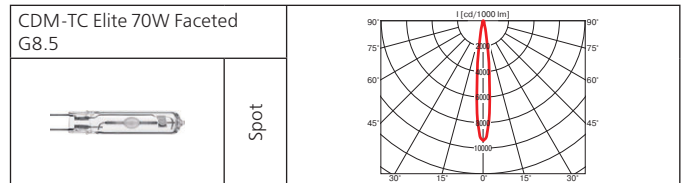

Аксессуары

Фильтры HID для продуктов питания