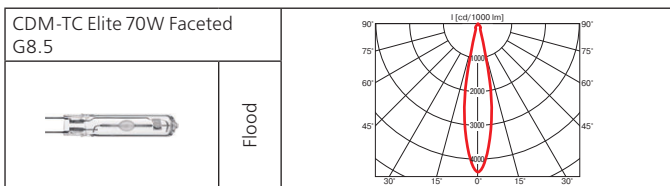

Аксессуары

Фильтры HID для продуктов питания