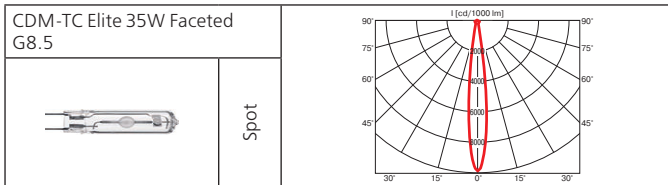

Аксессуары

Фильтры HID для продуктов питания