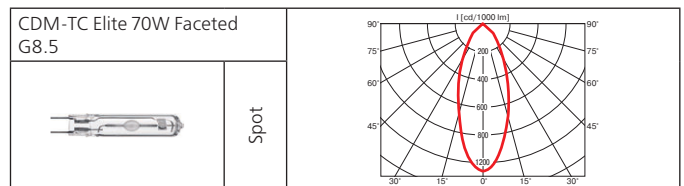

Аксессуары

Фильтры HID для продуктов питания