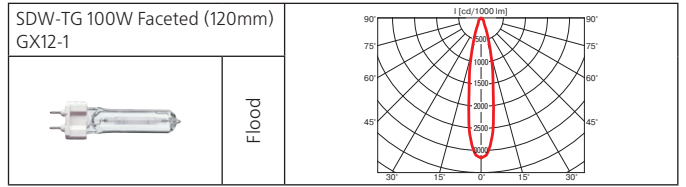

Glider Trend (продолжение)

Аксессуары