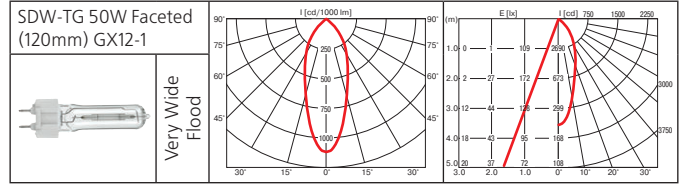

Glider Trend (продолжение)

Аксессуары