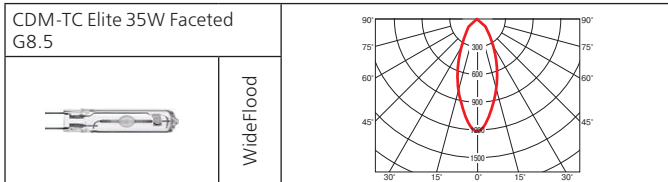

Аксессуары

Фильтры HID для продуктов питания