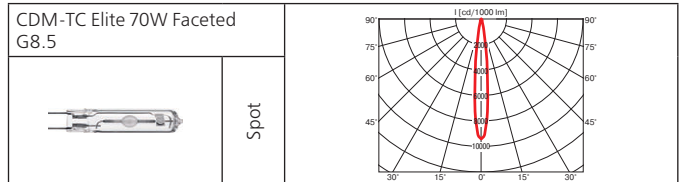

Аксессуары

Фильтры HID для продуктов питания