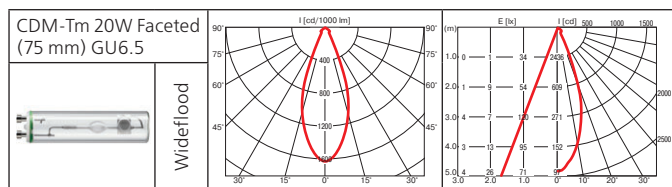

Diamant

Светильник для крепления на шинпровод.

Материал корпуса: литой алюминий.

ПРА: электронный.

Источник света:

Тип	Мощность, Вт	Цоколь	Масса, гр
МГЛ	20	GU6.5	900
МГЛ	35	GU6.5	900

Оптика: SPf 12°, FLf 24°, WFLf 34°.

КПД отражателя: до 89%.

Компактный стильный прожектор с увеличенным коэффициентом светотдачи до 89%.

Класс 1 IP20