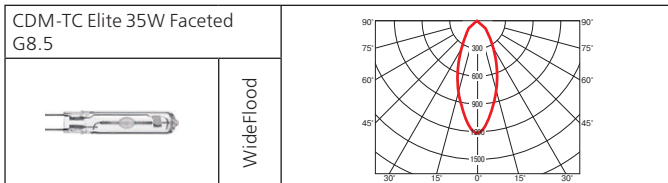

Аксессуары

Фильтры HID для продуктов питания