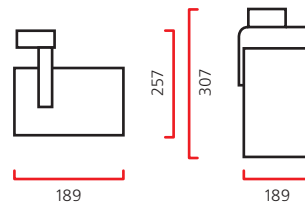

Cyli-Con TC

Класс 1 IP20

Светильник для крепления на шинопровод.

Материал корпуса: алюминий.

ПРА: электронный / электромагнитный.

Источник света:

Тип	Мощность, Вт	Цоколь	Масса, гр
МГЛ	35	G 8,5	2835
МГЛ	50	G 8,5	2900
МГЛ	70	G 8,5	3165

КПД отражателя: 84%

Оптика: SPf 12°, FLf 24°, WFLf 44°, VWFLf 65°.

Обновленный, лаконичный, многофункциональный прожектор с увеличенным коэффициентом светотдачи до 84%.

Аксессуары: фильтры HID для продуктов питания: золотой (выпечка), голубой (рыба), желтый (фрукты), зеленый (овощи), розовый (мясо).

Аксессуары

Фильтры HID для продуктов питания