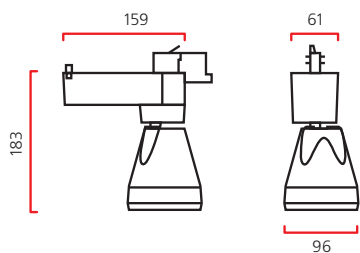

Diamant

Светильник для крепления на шинпровод.

Материал корпуса: литой алюминий.

ПРА: электронный.

Источник света:

Тип	Мощность, Вт	Цоколь	Масса, гр
МГЛ	20	GU6.5	900
МГЛ	35	GU6.5	900

Оптика: SPf 12°, FLf 24°, WFLf 34°.

КПД отражателя: до 89%.

Компактный стильный прожектор с увеличенным коэффициентом светотдачи до 89%.

Класс 1 IP20