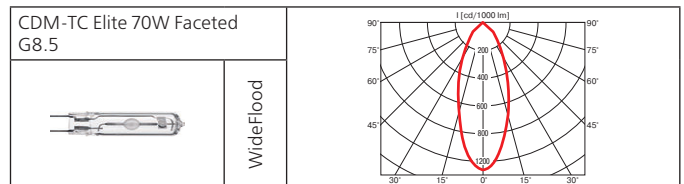

Аксессуары

Фильтры HID для продуктов питания