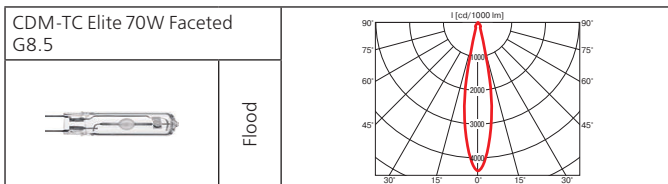

Аксессуары

Фильтры HID для продуктов питания