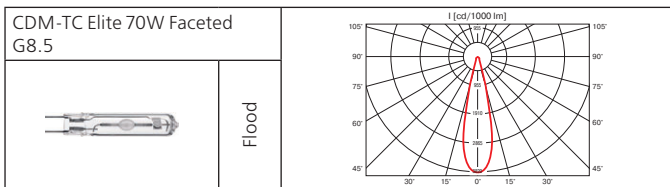

L'Eminence

Светильник для крепления на шинопровод.

Материал корпуса: литой алюминий.

ПРА: электронный.

Источник света:

Тип	Мощность, Вт	Цоколь	Масса, гр
МГЛ	35	G8.5	1270
МГЛ	50	G8.5	1270
МГЛ	70	G8.5	1270

Оптика: SP 12°, FL 24°, WFL 44°, VWFLf 65°.

КПД отражателя: 87%.

Оптическая часть поворачивается на 180° и вращается на 365°. Улучшенный КПД светового потока.

Аксессуары: фильтры для продуктов питания: золотой (выпечка), голубой (рыба), желтый (фрукты), зеленый (овощи), розовый (мясо).