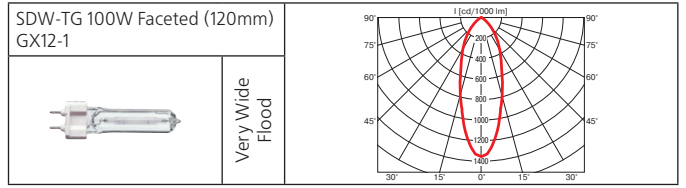

Glider Trend (продолжение)

Аксессуары