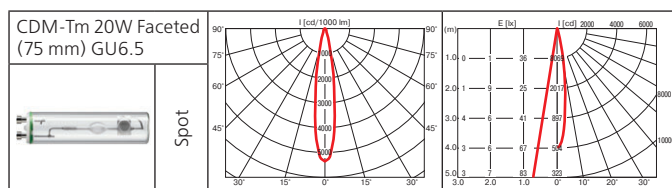

**КПД отражателя:** до 89%.

Компактный стильный прожектор с увеличенным коэффициентом светотдачи до 89%.

Класс 1 IP20

Класс 1 IP20