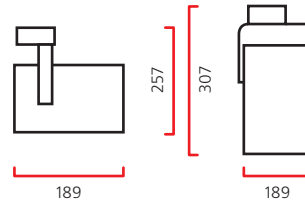

Cyli-Con TC

Светильник для крепления на шинопровод.

Материал корпуса: алюминий.

ПРА: электронный / электромагнитный.

Источник света:

Тип	Мощность, Вт	Цоколь	Масса, гр
МГЛ	35	G 8,5	2835
МГЛ	50	G 8,5	2900
МГЛ	70	G 8,5	3165

КПД отражателя: 84%

Оптика: SPf 12°, FLf 24°, WFLf 44°, VWFLf 65°.

Обновленный, лаконичный, многофункциональный прожектор с увеличенным коэффициентом светотдачи до 84%.

Аксессуары: фильтры HID для продуктов питания: золотой (выпечка), голубой (рыба), желтый (фрукты), зеленый (овощи), розовый (мясо).

Класс 1 IP20

Аксессуары

Фильтры HID для продуктов питания