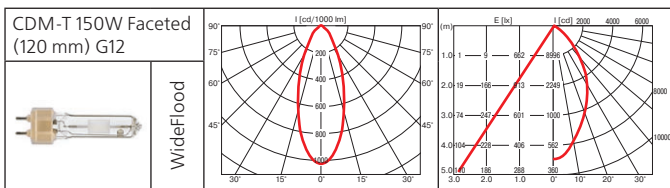

Класс 1 IP20

CDM-T 35/70W

CDM-T 150W

SDW-TG 100W