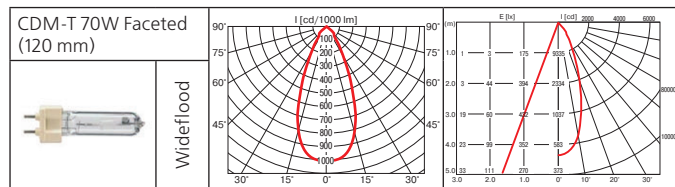

Трековые светильники

Bandit

Светильник для крепления на шинопровод.

Материал корпуса: литой алюминий.

ПРА: электронный.

Источник света:

Тип	Мощность, Вт	Цоколь	Масса, гр
МГЛ	35	G12	1115
МГЛ	50	G12	1115
МГЛ	70	G12	1115

Оптика: фасеточный рефлектор SPf 12°, FLf 24°, WFLf 44°, VWFLf 60°.

Стильный функциональный светильник с односторонним креплением оптической части.

Класс 1 IP20

Best

Светильник для крепления на шинопровод.

Материал корпуса: литой алюминий.

ПРА: электронный.

Источник света:

Тип	Мощность, Вт	Цоколь	Масса, гр
МГЛ	20	G 8,5	960
МГЛ	35	G 8,5	960
МГЛ	50	G 8,5	960
МГЛ	70	G 8,5	960

Оптика: SPf 12°, FLf 24°, WFLf 44°, VWFLf 65°.