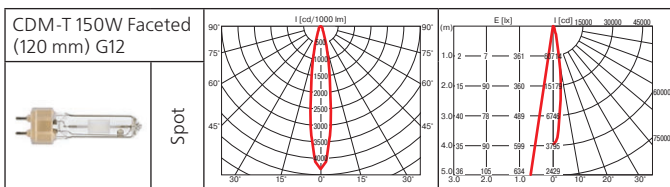

Glider Trend

Светильник для крепления на шинопровод.

Материал корпуса: литой алюминий, листовая сталь.

ПРА: электронный.

Источник света:

Тип	Мощность, Вт	Цоколь	Масса, гр
МГЛ	35	G12	960
МГЛ	50	G12	960
МГЛ	70	G12	960
МГЛ	100	G12	960
МГЛ	150	G12	1180
НЛВД	50	Gx12	1120
НЛВД	100	Gx12	1120

Оптика: фасеточный рефлектор SPf 12°, FLf 24°, WFLf 44°, VWFLf 60°.

Дополнительные аксессуары: антибликовое кольцо.

Высокая степень подвижности оптической части. При комплектации натриевой лампой рекомендуется для освещения хлебобулочных и мясных изделий.

Класс 1 IP20

SDW-TG 100W