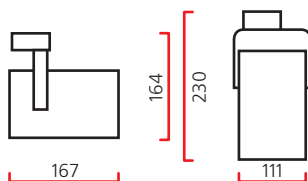

Тип	Мощность, Вт	Цоколь	Масса, гр
ГЛН	35	GU5.3	550
ГЛН	50	GU5.3	550

Оптика: SP 10°, FL 24°, WFL 38°, VWFL 60°.

Дополнительные аксессуары: антибликовые направляющие шторки.

Компактный и элегантный светильник эргономичной формы для галогенной лампы.