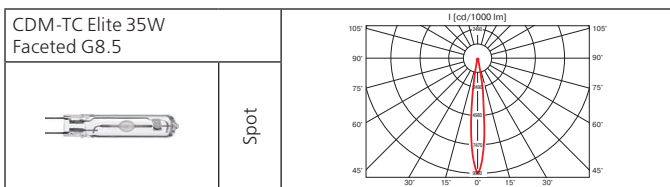

L'Eminence

Светильник для крепления на шинопровод.

Материал корпуса: литой алюминий.

ПРА: электронный.

Источник света:

Тип	Мощность, Вт	Цоколь	Масса, гр
МГЛ	35	G8.5	1270
МГЛ	50	G8.5	1270
МГЛ	70	G8.5	1270

Оптика: SP 12°, FL 24°, WFL 44°, VWFLf 65°.

КПД отражателя: 87%.

Оптическая часть поворачивается на 180° и вращается на 365°. Улучшенный КПД светового потока.

Аксессуары: фильтры для продуктов питания: золотой (выпечка), голубой (рыба), желтый (фрукты), зеленый (овощи), розовый (мясо).