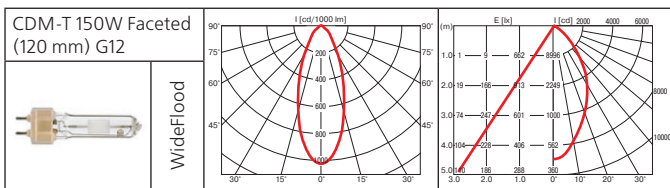

Glider Trend

Светильник для крепления на шинопровод.

Материал корпуса: литой алюминий, листовая сталь.

ПРА: электронный.

Источник света:

Тип	Мощность, Вт	Цоколь	Масса, гр
МГЛ	35	G12	960
МГЛ	50	G12	960
МГЛ	70	G12	960
МГЛ	100	G12	960
МГЛ	150	G12	1180
НЛВД	50	Gx12	1120
НЛВД	100	Gx12	1120

Оптика: фасеточный рефлектор SPf 12°, FLf 24°, WFLf 44°, VWFLf 60°.

Дополнительные аксессуары: антибликовое кольцо.

Высокая степень подвижности оптической части. При комплектации натриевой лампой рекомендуется для освещения хлебобулочных и мясных изделий.

Класс 1 IP20

SDW-TG 100W