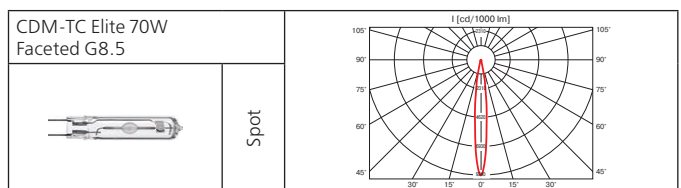

L'Eminence

Светильник для крепления на шинопровод.

Материал корпуса: литой алюминий.

ПРА: электронный.

Источник света:

Тип	Мощность, Вт	Цоколь	Масса, гр
МГЛ	35	G8.5	1270
МГЛ	50	G8.5	1270
МГЛ	70	G8.5	1270

Оптика: SP 12°, FL 24°, WFL 44°, VWFLf 65°.

КПД отражателя: 87%.

Оптическая часть поворачивается на 180° и вращается на 365°. Улучшенный КПД светового потока.

Аксессуары: фильтры для продуктов питания: золотой (выпечка), голубой (рыба), желтый (фрукты), зеленый (овощи), розовый (мясо).