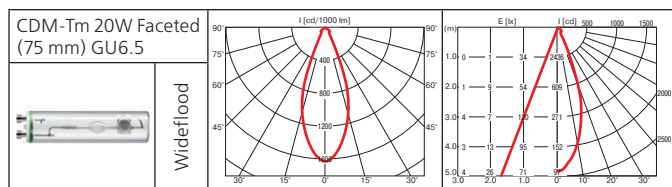

**КПД отражателя:** до 89%.

Компактный стильный прожектор с увеличенным коэффициентом светотдачи до 89%.

Класс 1 IP20

Класс 1 IP20