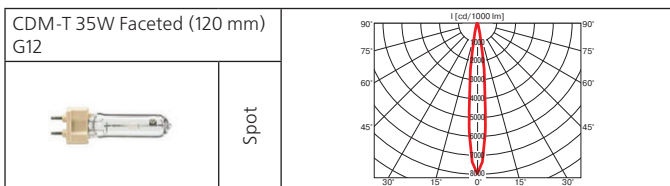

Glider Trend

Светильник для крепления на шинопровод.

Материал корпуса: литой алюминий, листовая сталь.

ПРА: электронный.

Источник света:

Тип	Мощность, Вт	Цоколь	Масса, гр
МГЛ	35	G12	960
МГЛ	50	G12	960
МГЛ	70	G12	960
МГЛ	100	G12	960
МГЛ	150	G12	1180
НЛВД	50	Gx12	1120
НЛВД	100	Gx12	1120

Оптика: фасеточный рефлектор SPf 12°, FLf 24°, WFLf 44°, VWFLf 60°.

Дополнительные аксессуары: антибликовое кольцо.

Высокая степень подвижности оптической части. При комплектации натриевой лампой рекомендуется для освещения хлебобулочных и мясных изделий.

Класс 1 IP20

SDW-TG 100W