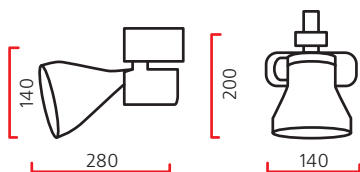

Bandit

Светильник для крепления на шинопровод.

Материал корпуса: литой алюминий.

ПРА: электронный.

Источник света:

Тип	Мощность, Вт	Цоколь	Масса, гр
МГЛ	35	G12	1115
МГЛ	50	G12	1115
МГЛ	70	G12	1115

Оптика: фасеточный рефлектор SPf 12°, FLf 24°, WFLf 44°, VWFLf 60°.

Стильный функциональный светильник с односторонним креплением оптической части.

Класс 1 IP20