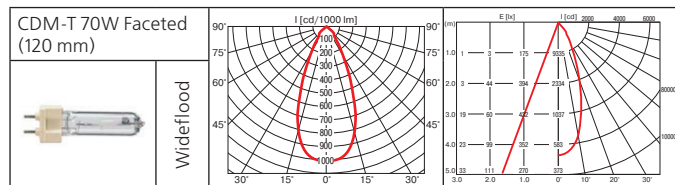

Bandit

Светильник для крепления на шинопровод.

Материал корпуса: литой алюминий.

ПРА: электронный.

Источник света:

Тип	Мощность, Вт	Цоколь	Масса, гр
МГЛ	35	G12	1115
МГЛ	50	G12	1115
МГЛ	70	G12	1115

Оптика: фасеточный рефлектор SPf 12°, FLf 24°, WFLf 44°, VWFLf 60°.

Стильный функциональный светильник с односторонним креплением оптической части.

Класс 1 IP20