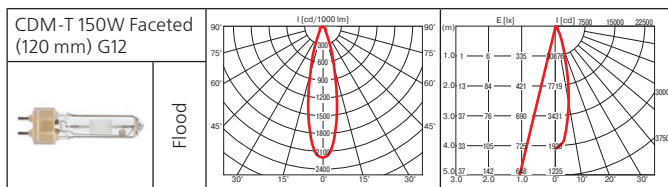

Класс 1 IP20

CDM-T 35/70W

CDM-T 150W

SDW-TG 100W