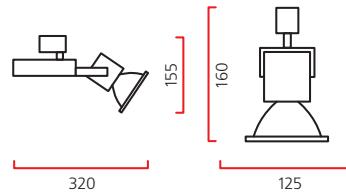

Glider TC

Светильник для крепления на шинопровод.

Материал корпуса: литой алюминий, листовая сталь

ПРА: электронный.

Источник света:

Тип	Мощность, Вт	Цоколь	Масса, гр.
МГЛ	20	G 8,5	960
МГЛ	35	G 8,5	960
МГЛ	50	G 8,5	960
МГЛ	70	G 8,5	960

Оптика: SPf 12°, FLf 24°, WFLf 44°, VWFLf 65°.

КПД отражателя: до 87%.

Улучшенная модель светильника Glider с закрытым рефлектором и увеличенным коэффициентом светоотдачи до 87%.

Аксессуары: фильтры HID для продуктов питания: золотой (выпечка), голубой (рыба), желтый (фрукты), зеленый (овощи), розовый (мясо).

Класс 1 IP20

Аксессуары

Фильтры HID для продуктов питания