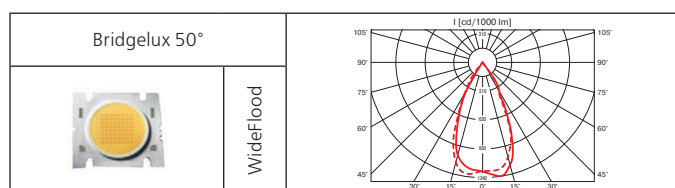

Класс 2 IP20

VIP DL LED

Встраиваемый поворотный светильник.

Материал корпуса: литой алюминий.

ПРА: электронный блок питания.

Источник света:

Тип	Мощность, Вт	Масса, гр.
LED	52	1440

Цветовая температура: нейтрально-белая (4000 К), тепло-белая (3000 К) или холодно-белая (5600 К)

Световой поток: 3500–5000 lm

Оптика: SPf 18°, FLf 25°, WFLf 50°.

Монтажный размер: Ø = 180 мм. Максимальная толщина потолка 25 мм.

Функциональный светодиодный светильник с качественным естественным белым светом. Отражатель светильника оптимизирован для новейших источников света LED и изготовлен из алюминия высшего качества, обеспечивающий эффективное охлаждение светильника. КПД отражателя выше 90%.

Возможен вариант комплектации с дополнительным стеклом, защищающим источник света от пыли и грязи. Возможен вариант комплектации блоком управления DALI.

Аксессуары: фильтры для продуктов питания: золотой (выпечка), голубой (рыба), желтый (фрукты), зеленый (овощи), розовый (мясо)