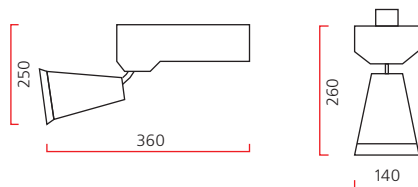

L'eminence LED

Светильник для крепления на шинопровод.

Материал корпуса: литой алюминий, листовая сталь.

ПРА: электронный блок питания.

Источник света:

Тип	Мощность, Вт	Масса, гр.
LED	52	1970

Оптика: SP 18°, FL 25°, WFL 50°

Цветовая температура: нейтрально-белая (4000 К), тепло-белая (3000 К) или холодно-белая (5600 К)

Световой поток: 3500–5000 lm

Функциональный светодиодный светильник с качественным естественным белым светом. Отражатель светильника оптимизирован для новейших источников света LED и изготовлен из алюминия высшего качества. КПД отражателя более 90%. Возможен вариант комплектации с дополнительным стеклом, защищающим источник света от пыли и грязи.

Дополнительные аксессуары: фильтры для продуктов питания: золотой (выпечка), голубой (рыба), желтый (фрукты), зеленый (овощи), розовый (мясо)

Класс 1 IP20

Аксессуары

Фильтры LED для продуктов питания