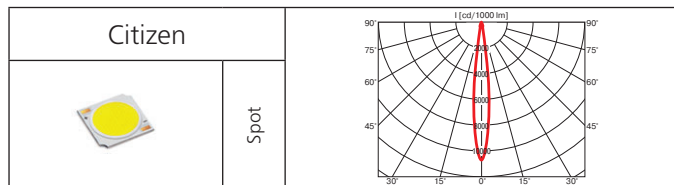

Аксессуары

Фильтры LED для продуктов питания