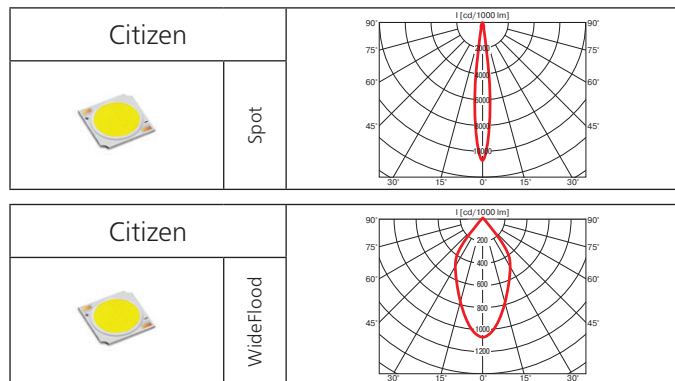

Аксессуары

Алюминиевый диффузор

Акриловый диффузор

Цветной диффузор