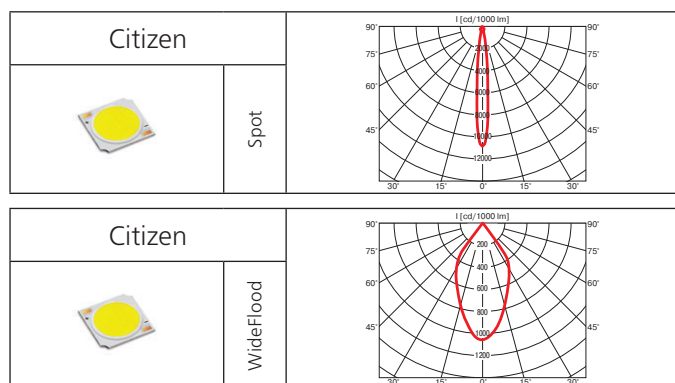

Аксессуары

Фильтры LED для продуктов питания