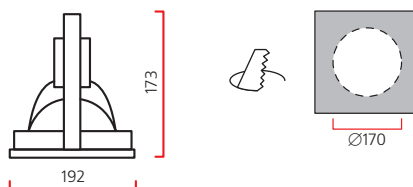

Smart Plus

Встраиваемый светильник.

Материал корпуса: литой алюминий, листовая сталь.

ПРА: электронный блок питания.

Модификации: Smart Forta и Smart Lexa.

Smart + Forta

Источник света:

Тип	Мощность, Вт	Масса, гр.
LED	24	1900
LED	22	1900

Оптика: 30°, 48°.

Цветовая температура: тепло-белая (3000 К) или нейтрально-белая (4000 К).

Световой поток: 2000 lm.

Монтажный размер: Ø = 170 мм.

Функциональный светильник с интенсивным световым потоком. Подходит для освещения любых поверхностей, так как не нагревается и не излучает УФ.

Светильник оснащён дополнительным отражателем для лучшей направленности светового потока.

Срок службы 50 000 часов.

Smart + Lexa

Источник света:

Тип	Мощность, Вт	Масса, гр
LED	45	1900

Оптика: 30°, 48°.

Цветовая температура: регулируемая от сверхтёплой белой до холодно-белой (2700–6500 К) или RGB.

Световой поток: 1100 lm.

Монтажный размер: Ø = 170 мм.

Функциональный светильник с интенсивным световым потоком. Подходит для освещения любых поверхностей, так как не нагревается и не излучает УФ.

Светильник оснащён дополнительным отражателем для лучшей направленности светового потока.

Срок службы 50 000 часов.

Класс 2 IP20