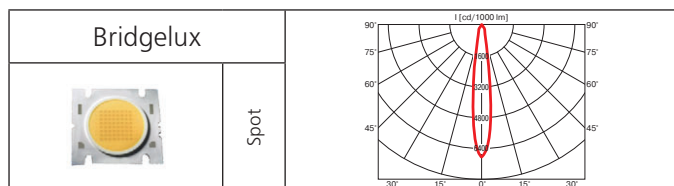

Аксессуары

Фильтры LED для продуктов питания