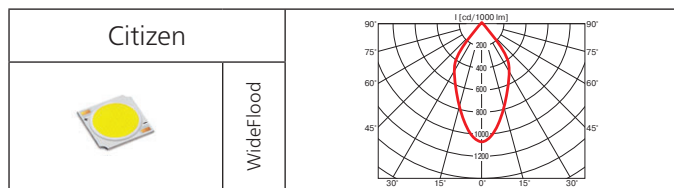

Аксессуары

Фильтры LED для продуктов питания