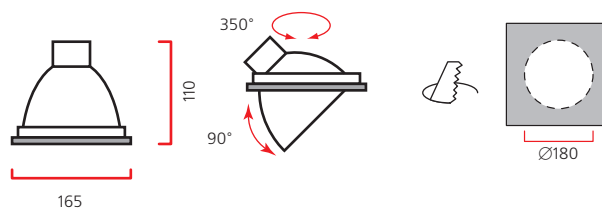

Класс 2 IP20

VIP DL LED

Встраиваемый поворотный светильник.

Материал корпуса: литой алюминий.

ПРА: электронный блок питания.

Источник света:

Тип	Мощность, Вт	Масса, гр.
LED	52	1440

Цветовая температура: нейтрально-белая (4000 К), тепло-белая (3000 К) или холодно-белая (5600 К)

Световой поток: 3500–5000 lm

Оптика: SPf 18°, FLf 25°, WFLf 50°.

Монтажный размер: Ø = 180 мм. Максимальная толщина потолка 25 мм.

Функциональный светодиодный светильник с качественным естественным белым светом. Отражатель светильника оптимизирован для новейших источников света LED и изготовлен из алюминия высшего качества, обеспечивающий эффективное охлаждение светильника. КПД отражателя выше 90%.

Возможен вариант комплектации с дополнительным стеклом, защищающим источник света от пыли и грязи. Возможен вариант комплектации блоком управления DALI.

Аксессуары: фильтры для продуктов питания: золотой (выпечка), голубой (рыба), желтый (фрукты), зеленый (овощи), розовый (мясо)