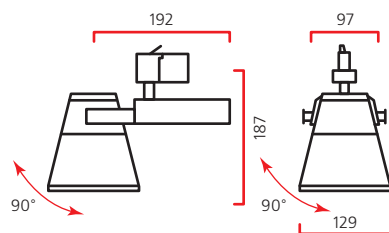

Glider LED

Светильник для крепления на шинопровод.

Материал корпуса: литой алюминий.

ПРА: электронный блок питания.

Источник света:

Тип Led	Световой поток, Лм	Мощность светильника, Вт
Citizen 39w/830	3120	44
Citizen 44w/930	2900	49
Citizen 39w/840	3200	44
Bridgelux 39w/830	3350	44
Bridgelux 39w/930	3000	44
Bridgelux 39w/840	3800	44

Оптика: SPf 10°, FLf 30°, WFLf 50°.

КПД отражателя: более 90%.

Светодиодный светильник, обладающий длительным сроком службы, отличная замена светильника с лампой МГЛ 35W. Отсутствие УФ/ИК излучения. Возможна комплектация блоком питания, управляемым DALI.

Аксессуары: фильтры LED для продуктов питания: золотой (выпечка), голубой (рыба), желтый (фрукты), зеленый (овощи), розовый (мясо).

Класс 1 IP20

Аксессуары

Фильтры LED для продуктов питания