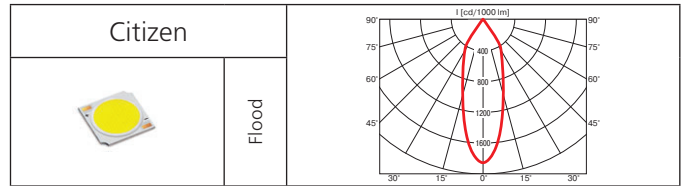

Priority mini LED

Светильник для крепления на шинопровод.

Материал корпуса: литой алюминий.

ПРА: электронный блок питания.

Источник света:

Тип Led	Световой поток, Лм	Мощность светильника, Вт
Citizen 27W/830	2050	32
Citizen 27W/930	1750	32
Citizen 27W/840	2120	32

Оптика: SPf 15°, FLf 30°, WFLf 50°.

КПД отражателя: до 90%.

Компактный светильник для акцентного освещения, отличная замена светильника с лампой МГЛ 20W. Отсутствие УФ/ИК излучения.