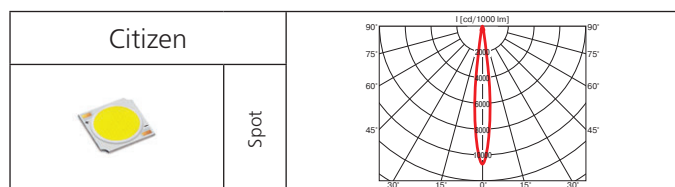

L'eminence LED Passive

Светильник для крепления на шинопровод

Материал корпуса: литой алюминий, листовая сталь

ПРА: электронный блок питания.

Источник света:

Тип	Световой поток, Лм	Мощность, Вт	Масса, гр.
Citizen 39W/830	3120	44	1350
Citizen 44W/930	2900	49	1350
Citizen 39W/840	3200	44	1350
Bridgelux 28W/830	2590	33	1350
Bridgelux 28W/930	2295	33	1350
Bridgelux 28W/840	2940	33	1350

Оптика: SP 12°, FL 24°, WFL 44°

Цветовая температура: нейтрально-белая (4000 К), тёпло-белая (3000 К) или холодно-белая (5600 К)

Световой поток: 3150 lm

Функциональный светодиодный светильник, обладающий длительным сроком службы, с качественным естественным белым светом. Уникальная конструкция корпуса обеспечивает эффективное охлаждение светильника. Отражатель светильника оптимизирован для новейших источников света LED и изготовлен из алюминия высшего качества. КПД отражателя выше 90%. Возможен вариант комплектации защитным стеклом. Возможна комплектация блоком управления DALI.

Аксессуары: фильтры для продуктов питания: золотой (выпечка), голубой (рыба), желтый (фрукты), зеленый (овощи), розовый (мясо)