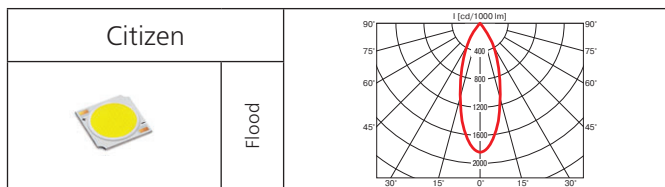

Lean Downlight mini

Встраиваемый поворотный светильник.

Материал корпуса: литой алюминий.

ПРА: электронный блок питания.

Источник света:

Тип	Световой поток, Лм	Мощность, Вт	Масса, гр.
Citizen 27W/830	2050	32	850
Citizen 27W/930	1750	32	850
Citizen 27W/840	2120	32	850

Оптика: SPf 15°, FLf 30°, WFLf 50°.

КПД отражателя: до 90%.

Монтажный размер: Ø = 120 мм, максимальная толщина потолка 25 мм, установка без инструментов.

Компактный светильник для акцентного освещения, отличная замена светильника с лампой МГЛ 20W. Отсутствие УФ/ИК излучения.

Класс 2 IP20