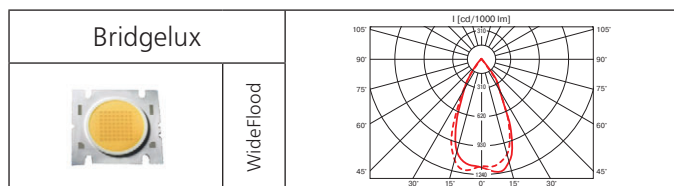

Аксессуары

Фильтры LED для продуктов питания