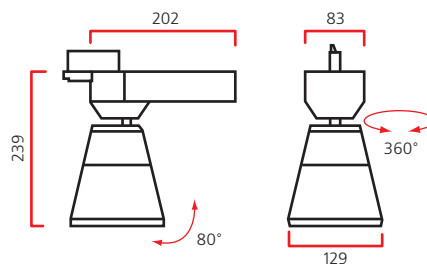

Аксессуары

Фильтры LED для продуктов питания