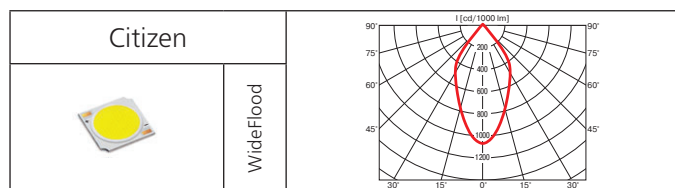

Аксессуары

Фильтры LED для продуктов питания