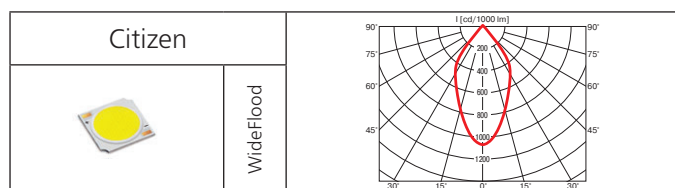

Аксессуары

Фильтры LED для продуктов питания