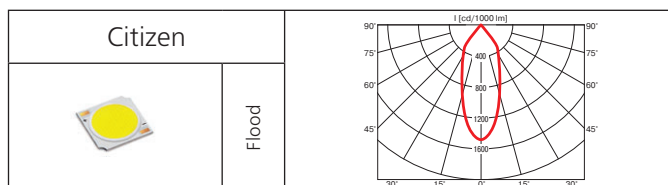

Аксессуары

Фильтры LED для продуктов питания