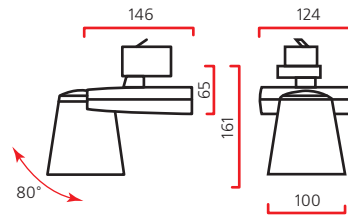

Priority mini LED

Светильник для крепления на шинопровод.

Материал корпуса: литой алюминий.

ПРА: электронный блок питания.

Источник света:

Тип Led	Световой поток, Лм	Мощность светильника, Вт
Citizen 27W/830	2050	32
Citizen 27W/930	1750	32
Citizen 27W/840	2120	32

Оптика: SPf 15°, FLf 30°, WFLf 50°.

КПД отражателя: до 90%.

Компактный светильник для акцентного освещения, отличная замена светильника с лампой МГЛ 20W. Отсутствие УФ/ИК излучения.