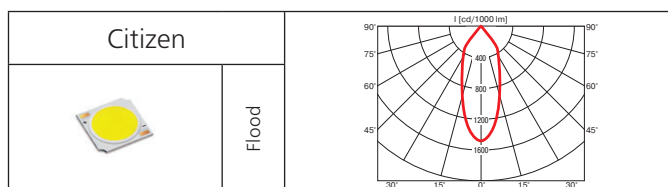

L'eminence LED Passive

Светильник для крепления на шинопровод

Материал корпуса: литой алюминий, листовая сталь

ПРА: электронный блок питания.

Источник света:

Тип	Световой поток, Лм	Мощность, Вт	Масса, гр.
Citizen 39W/830	3120	44	1350
Citizen 44W/930	2900	49	1350
Citizen 39W/840	3200	44	1350
Bridgelux 28W/830	2590	33	1350
Bridgelux 28W/930	2295	33	1350
Bridgelux 28W/840	2940	33	1350

Оптика: SP 12°, FL 24°, WFL 44°

Цветовая температура: нейтрально-белая (4000 К), тёпло-белая (3000 К) или холодно-белая (5600 К)

Световой поток: 3150 lm

Функциональный светодиодный светильник, обладающий длительным сроком службы, с качественным естественным белым светом. Уникальная конструкция корпуса обеспечивает эффективное охлаждение светильника. Отражатель светильника оптимизирован для новейших источников света LED и изготовлен из алюминия высшего качества. КПД отражателя выше 90%. Возможен вариант комплектации защитным стеклом. Возможна комплектация блоком управления DALI.

Аксессуары: фильтры для продуктов питания: золотой (выпечка), голубой (рыба), желтый (фрукты), зеленый (овощи), розовый (мясо)