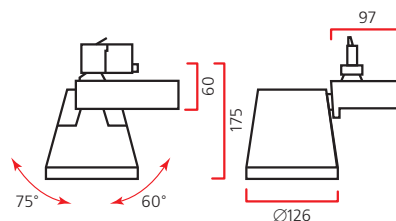

Ray LED

Светильник для крепления на шинопровод.

Материал корпуса: литой алюминий.

ПРА: электронный блок питания.

Источник света:

Тип Led	Световой поток, Лм	Мощность светильника, Вт
Citizen 39w/830	3120	44
Citizen 44w/930	2900	49
Citizen 39w/840	3200	44

Оптика: SPf 10°, FLf 30°, WFLf 50°.

КПД отражателя: более 90%.

Светодиодный светильник, обладающий длительным сроком службы, отличная замена светильника с лампой МГЛ 35W. Отсутствие УФ/ИК излучения. Возможна комплектация блоком питания, управляемым DALI.

Аксессуары: фильтры LED для продуктов питания: золотой (выпечка), голубой (рыба), желтый (фрукты), зеленый (овощи), розовый (мясо).

Класс 1 IP20

Аксессуары

Фильтры LED для продуктов питания