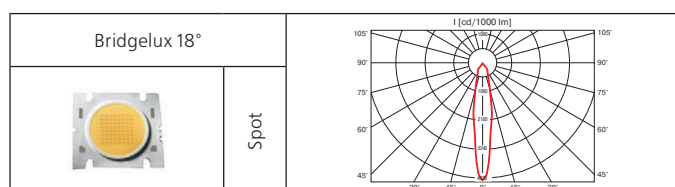

Класс 2 IP20

VIP DL LED

Встраиваемый поворотный светильник.

Материал корпуса: литой алюминий.

ПРА: электронный блок питания.

Источник света:

Тип	Мощность, Вт	Масса, гр.
LED	52	1440

Цветовая температура: нейтрально-белая (4000 К), тепло-белая (3000 К) или холодно-белая (5600 К)

Световой поток: 3500–5000 lm

Оптика: SPf 18°, FLf 25°, WFLf 50°.

Монтажный размер: Ø = 180 мм. Максимальная толщина потолка 25 мм.

Функциональный светодиодный светильник с качественным естественным белым светом. Отражатель светильника оптимизирован для новейших источников света LED и изготовлен из алюминия высшего качества, обеспечивающий эффективное охлаждение светильника. КПД отражателя выше 90%.

Возможен вариант комплектации с дополнительным стеклом, защищающим источник света от пыли и грязи. Возможен вариант комплектации блоком управления DALI.

Аксессуары: фильтры для продуктов питания: золотой (выпечка), голубой (рыба), желтый (фрукты), зеленый (овощи), розовый (мясо)