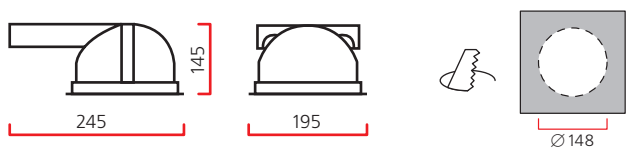

LEDge

Встраиваемый светильник.

Материал корпуса: литой алюминий.

ПРА: электронный блок питания.

Источник света:

Тип	Мощность, Вт	Масса, гр.
LED	52	1400

Цветовая температура: нейтрально-белая (4000 К), тёпло-белая (3000 К) или холодно-белая (5600 К)

Световой поток: 3500–5000 lm

Оптика: SPf 18°, FLf 25°, WFLf 50°.

Монтажный размер: Ø = 148 мм. Максимальная толщина потолка 25мм.

Функциональный светодиодный светильник с качественным естественным белым светом. Отражатель светильника оптимизирован для новейших источников света LED и изготовлен из алюминия высшего качества, обеспечивающий эффективное охлаждение светильника. КПД отражателя выше 90%.

Возможен вариант комплектации с дополнительным стеклом, защищающим источник света от пыли и грязи. Возможна комплектация блоком управления DALI.

Аксессуары: фильтры LED для продуктов питания: золотой (выпечка), голубой (рыба), желтый (фрукты), зеленый (овощи), розовый (мясо).

Класс 1 IP20

Аксессуары

Фильтры LED для продуктов питания