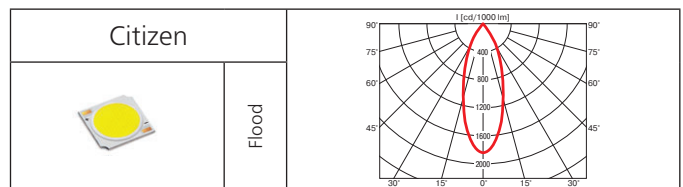

Glider mini LED

Светильник для крепления на шинопровод.

Материал корпуса: литой алюминий.

ПРА: электронный блок питания.

Источник света:

Тип Led	Световой поток, Лм	Мощность светильника, Вт
Citizen 27W/830	2050	32
Citizen 27W/930	1750	32
Citizen 27W/840	2120	32

Оптика: SPf 15°, FLf 30°, WFLf 50°.

КПД отражателя: до 90%.

Компактный светильник для акцентного освещения, отличная замена светильника с лампой МГЛ 20W. Отсутствие УФ/ИК излучения.