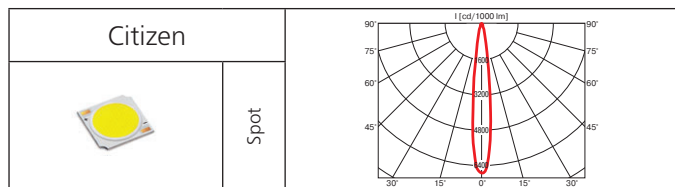

Lean Downlight mini

Встраиваемый поворотный светильник.

Материал корпуса: литой алюминий.

ПРА: электронный блок питания.

Источник света:

Тип	Световой поток, Лм	Мощность, Вт	Масса, гр.
Citizen 27W/830	2050	32	850
Citizen 27W/930	1750	32	850
Citizen 27W/840	2120	32	850

Оптика: SPf 15°, FLf 30°, WFLf 50°.

КПД отражателя: до 90%.

Монтажный размер: Ø = 120 мм, максимальная толщина потолка 25 мм, установка без инструментов.

Компактный светильник для акцентного освещения, отличная замена светильника с лампой МГЛ 20W. Отсутствие УФ/ИК излучения.

Класс 2 IP20