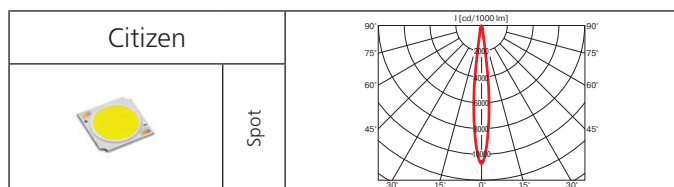

Аксессуары

Фильтры LED для продуктов питания