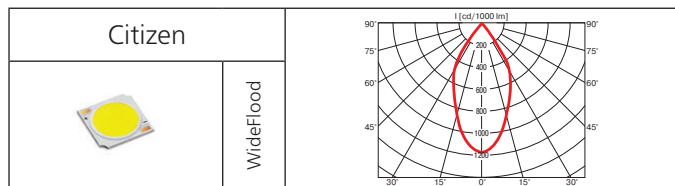

Lean Downlight mini

Встраиваемый поворотный светильник.

Материал корпуса: литой алюминий.

ПРА: электронный блок питания.

Источник света:

Тип	Световой поток, Лм	Мощность, Вт	Масса, гр.
Citizen 27W/830	2050	32	850
Citizen 27W/930	1750	32	850
Citizen 27W/840	2120	32	850

Оптика: SPf 15°, FLf 30°, WFLf 50°.

КПД отражателя: до 90%.

Монтажный размер: Ø = 120 мм, максимальная толщина потолка 25 мм, установка без инструментов.

Компактный светильник для акцентного освещения, отличная замена светильника с лампой МГЛ 20W. Отсутствие УФ/ИК излучения.

Класс 2 IP20