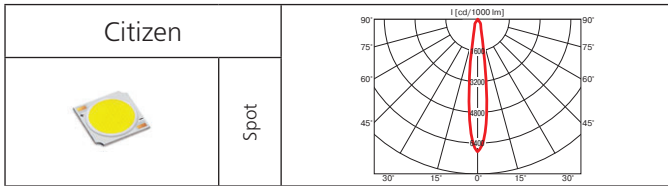

Priority mini LED

Светильник для крепления на шинопровод.

Материал корпуса: литой алюминий.

ПРА: электронный блок питания.

Источник света:

Тип Led	Световой поток, Лм	Мощность светильника, Вт
Citizen 27W/830	2050	32
Citizen 27W/930	1750	32
Citizen 27W/840	2120	32

Оптика: SPf 15°, FLf 30°, WFLf 50°.

КПД отражателя: до 90%.

Компактный светильник для акцентного освещения, отличная замена светильника с лампой МГЛ 20W. Отсутствие УФ/ИК излучения.