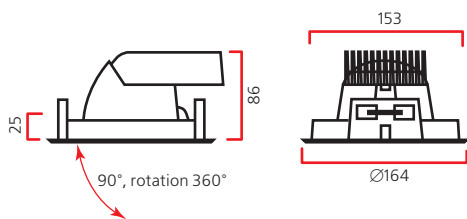

Lean Downlight mini

Встраиваемый поворотный светильник.

Материал корпуса: литой алюминий.

ПРА: электронный блок питания.

Источник света:

Тип	Световой поток, Лм	Мощность, Вт	Масса, гр.
Citizen 27W/830	2050	32	850
Citizen 27W/930	1750	32	850
Citizen 27W/840	2120	32	850

Оптика: SPf 15°, FLf 30°, WFLf 50°.

КПД отражателя: до 90%.

Монтажный размер: Ø = 120 мм, максимальная толщина потолка 25 мм, установка без инструментов.

Компактный светильник для акцентного освещения, отличная замена светильника с лампой МГЛ 20W. Отсутствие УФ/ИК излучения.

Класс 2 IP20