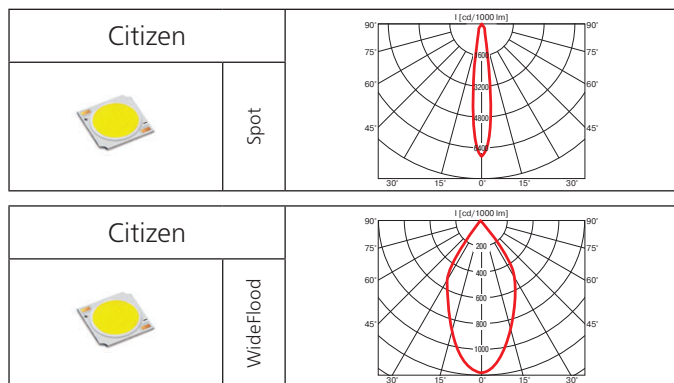

Аксессуары

Фильтры LED для продуктов питания