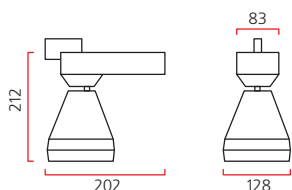

Класс 1 IP20

L'eminence LED Passive

Светильник для крепления на шинопровод

Материал корпуса: литой алюминий, листовая сталь

ПРА: электронный блок питания.

Источник света:

Тип	Световой поток, Лм	Мощность, Вт	Масса, гр.
Citizen 39W/830	3120	44	1350
Citizen 44W/930	2900	49	1350
Citizen 39W/840	3200	44	1350
Bridgelux 28W/830	2590	33	1350
Bridgelux 28W/930	2295	33	1350
Bridgelux 28W/840	2940	33	1350

Оптика: SP 12°, FL 24°, WFL 44°

Цветовая температура: нейтрально-белая (4000 К), тёпло-белая (3000 К) или холодно-белая (5600 К)

Световой поток: 3150 lm

Функциональный светодиодный светильник, обладающий длительным сроком службы, с качественным естественным белым светом. Уникальная конструкция корпуса обеспечивает эффективное охлаждение светильника. Отражатель светильника оптимизирован для новейших источников света LED и изготовлен из алюминия высшего качества. КПД отражателя выше 90%. Возможен вариант комплектации защитным стеклом. Возможна комплектация блоком управления DALI.

Аксессуары: фильтры для продуктов питания: золотой (выпечка), голубой (рыба), желтый (фрукты), зеленый (овощи), розовый (мясо)

Аксессуары

Фильтры LED для продуктов питания