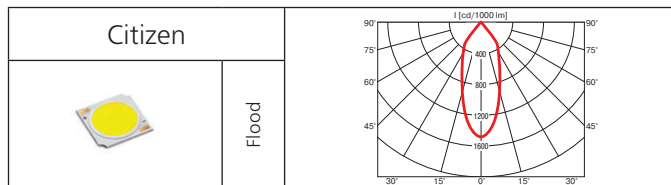

Аксессуары

Фильтры LED для продуктов питания