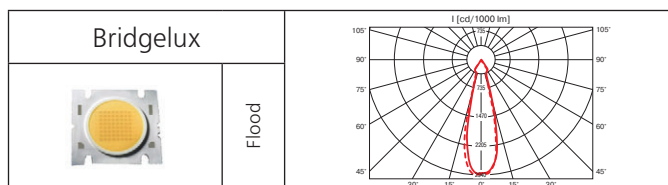

Аксессуары

Фильтры LED для продуктов питания