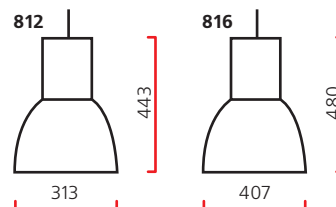

Аксессуары

Алюминиевый диффузор

Акриловый диффузор

Цветной диффузор