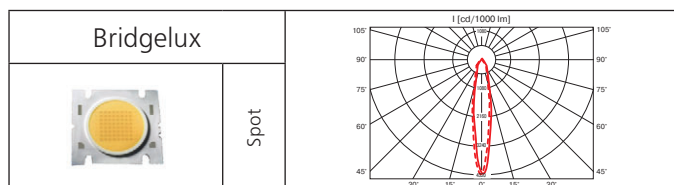

Аксессуары

Фильтры LED для продуктов питания