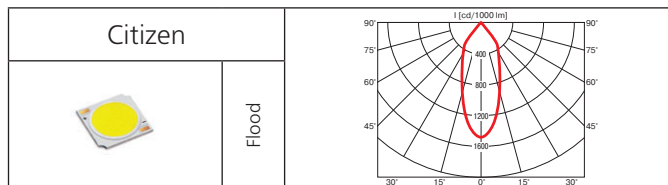

Аксессуары

Алюминиевый диффузор

Акриловый диффузор

Цветной диффузор