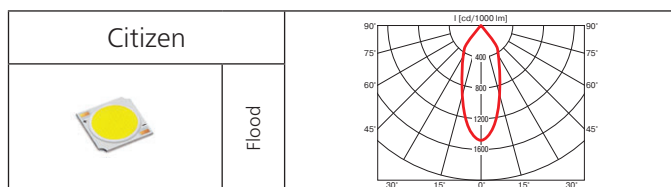

Аксессуары

Фильтры LED для продуктов питания