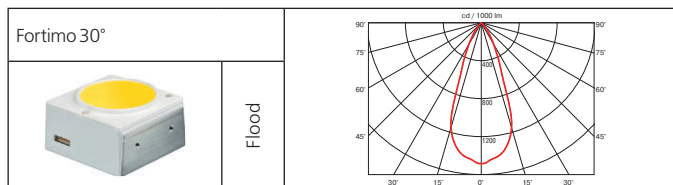

Smart Plus

Встраиваемый светильник.

Материал корпуса: литой алюминий, листовая сталь.

ПРА: электронный блок питания.

Модификации: Smart Forta и Smart Lexa.

Smart + Forta

Источник света:

Тип	Мощность, Вт	Масса, гр.
LED	24	1900
LED	22	1900

Оптика: 30°, 48°.

Цветовая температура: тепло-белая (3000 К) или нейтрально-белая (4000 К).

Световой поток: 2000 lm.

Монтажный размер: Ø = 170 мм.

Функциональный светильник с интенсивным световым потоком. Подходит для освещения любых поверхностей, так как не нагревается и не излучает УФ.

Светильник оснащён дополнительным отражателем для лучшей направленности светового потока.

Срок службы 50 000 часов.

Smart + Lexa

Источник света:

Тип	Мощность, Вт	Масса, гр
LED	45	1900

Оптика: 30°, 48°.

Цветовая температура: регулируемая от сверхтёплой белой до холодно-белой (2700–6500 К) или RGB.

Световой поток: 1100 lm.

Монтажный размер: Ø = 170 мм.

Функциональный светильник с интенсивным световым потоком. Подходит для освещения любых поверхностей, так как не нагревается и не излучает УФ.

Светильник оснащён дополнительным отражателем для лучшей направленности светового потока.

Срок службы 50 000 часов.

Класс 2 IP20