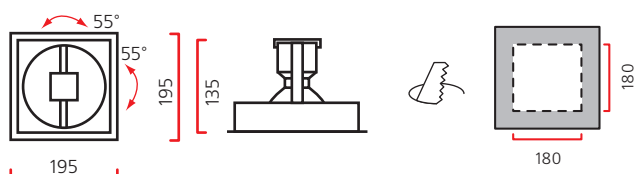

First LED

Класс 1 IP20

Встраиваемый поворотный светильник.

Материал корпуса: литой алюминий.

ПРА: электронный блок питания.

Источник света:

Тип Led	Световой поток, Лм	Мощность светильника, Вт
Citizen 39w/830	3120	44
Citizen 44w/930	2900	49
Citizen 39w/840	3200	44
Bridgelux 39w/830	3350	44
Bridgelux 39w/930	3000	44
Bridgelux 39w/840	3800	44

Оптика: SPf 10°, FLf 30°, WFLf 50°.

КПД отражателя: более 90%.

Монтажный размер: 180x180 мм, макс.тощина потолка 25 мм, установка без инструментов

Светодиодный светильник, обладающий длительным сроком службы, отличная замена светильника с лампой МГЛ 35W. Отсутствие УФ/ИК излучения.

Аксессуары: фильтры LED для продуктов питания: золотой (выпечка), голубой (рыба), желтый (фрукты), зеленый (овощи), розовый (мясо).

Аксессуары

Фильтры LED для продуктов питания