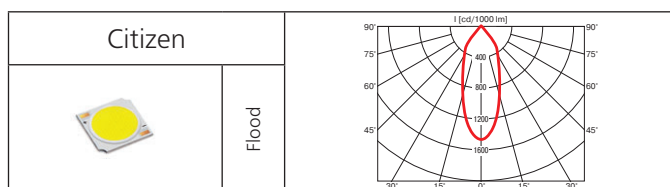

Аксессуары

Фильтры LED для продуктов питания