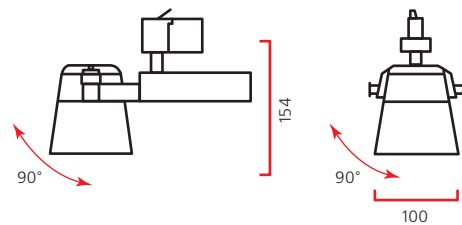

Glider mini LED

Светильник для крепления на шинопровод.

Материал корпуса: литой алюминий.

ПРА: электронный блок питания.

Источник света:

Тип Led	Световой поток, Лм	Мощность светильника, Вт
Citizen 27W/830	2050	32
Citizen 27W/930	1750	32
Citizen 27W/840	2120	32

Оптика: SPf 15°, FLf 30°, WFLf 50°.

КПД отражателя: до 90%.

Компактный светильник для акцентного освещения, отличная замена светильника с лампой МГЛ 20W. Отсутствие УФ/ИК излучения.