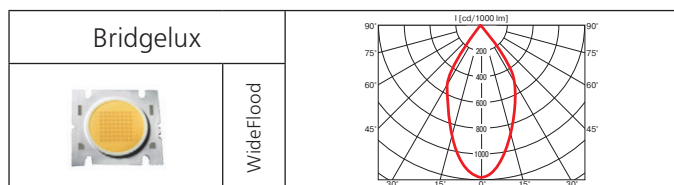

Аксессуары

Фильтры LED для продуктов питания