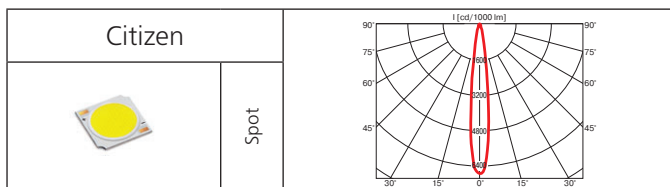

Glider mini LED

Светильник для крепления на шинопровод.

Материал корпуса: литой алюминий.

ПРА: электронный блок питания.

Источник света:

Тип Led	Световой поток, Лм	Мощность светильника, Вт
Citizen 27W/830	2050	32
Citizen 27W/930	1750	32
Citizen 27W/840	2120	32

Оптика: SPf 15°, FLf 30°, WFLf 50°.

КПД отражателя: до 90%.

Компактный светильник для акцентного освещения, отличная замена светильника с лампой МГЛ 20W. Отсутствие УФ/ИК излучения.