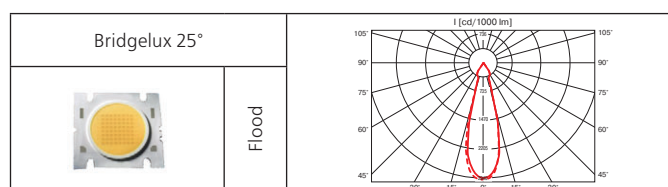

Класс 2 IP20

VIP DL LED

Встраиваемый поворотный светильник.

Материал корпуса: литой алюминий.

ПРА: электронный блок питания.

Источник света:

Тип	Мощность, Вт	Масса, гр.
LED	52	1440

Цветовая температура: нейтрально-белая (4000 К), тепло-белая (3000 К) или холодно-белая (5600 К)

Световой поток: 3500–5000 lm

Оптика: SPf 18°, FLf 25°, WFLf 50°.

Монтажный размер: Ø = 180 мм. Максимальная толщина потолка 25 мм.

Функциональный светодиодный светильник с качественным естественным белым светом. Отражатель светильника оптимизирован для новейших источников света LED и изготовлен из алюминия высшего качества, обеспечивающий эффективное охлаждение светильника. КПД отражателя выше 90%.

Возможен вариант комплектации с дополнительным стеклом, защищающим источник света от пыли и грязи. Возможен вариант комплектации блоком управления DALI.

Аксессуары: фильтры для продуктов питания: золотой (выпечка), голубой (рыба), желтый (фрукты), зеленый (овощи), розовый (мясо)