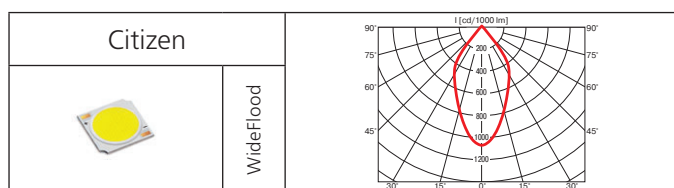

Аксессуары

Фильтры LED для продуктов питания