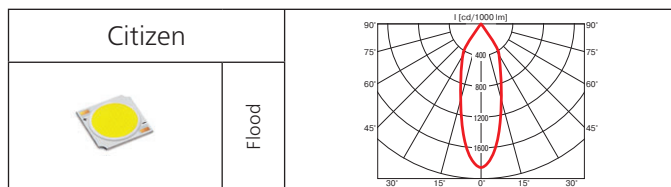

Аксессуары

Фильтры LED для продуктов питания