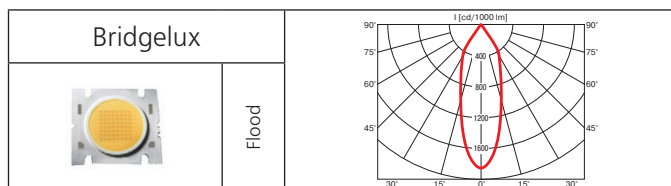

Аксессуары

Фильтры LED для продуктов питания