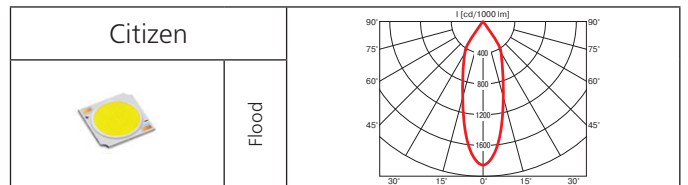

Оптика: SPf 15°, FLf 30°, WFLf 50°.

КПД отражателя: до 90%.

Компактный светильник для акцентного освещения, отличная замена светильника с лампой МГЛ 20W. Отсутствие УФ/ИК излучения.

Класс 1 IP20

L'eminence LED