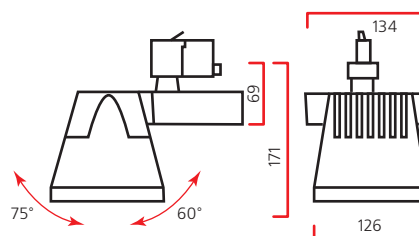

Аксессуары

Фильтры LED для продуктов питания