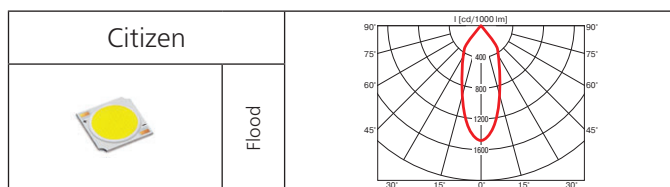

Аксессуары

Фильтры LED для продуктов питания