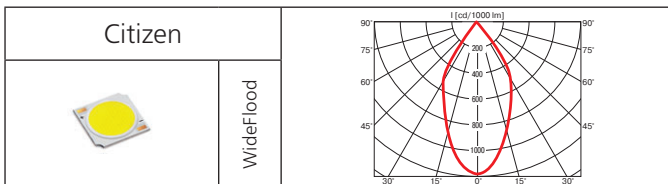

Priority mini LED

Светильник для крепления на шинопровод.

Материал корпуса: литой алюминий.

ПРА: электронный блок питания.

Источник света:

Тип Led	Световой поток, Лм	Мощность светильника, Вт
Citizen 27W/830	2050	32
Citizen 27W/930	1750	32
Citizen 27W/840	2120	32

Оптика: SPf 15°, FLf 30°, WFLf 50°.

КПД отражателя: до 90%.

Компактный светильник для акцентного освещения, отличная замена светильника с лампой МГЛ 20W. Отсутствие УФ/ИК излучения.