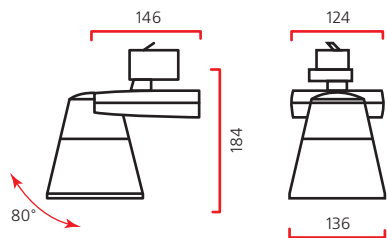

Priority LED

Светильник для крепления на шинопровод.

Материал корпуса: литой алюминий.

ПРА: электронный блок питания.

Источник света:

Тип Led	Световой поток, Лм	Мощность светильника, Вт
Citizen 39w/830	3120	44
Citizen 44w/930	2900	49
Citizen 39w/840	3200	44
Bridgelux 39w/830	3350	44
Bridgelux 39w/930	3000	44
Bridgelux 39w/840	3800	44

Оптика: SPf 10°, FLf 30°, WFLf 50°.

КПД отражателя: более 90%.

Светодиодный светильник, обладающий длительным сроком службы, отличная замена светильника с лампой МГЛ 35W. Отсутствие УФ/ИК излучения. Возможна комплектация блоком питания, управляемым DALI.

Аксессуары: фильтры LED для продуктов питания: золотой (выпечка), голубой (рыба), желтый (фрукты), зеленый (овощи), розовый (мясо).

Класс 1 IP20

Аксессуары

Фильтры LED для продуктов питания