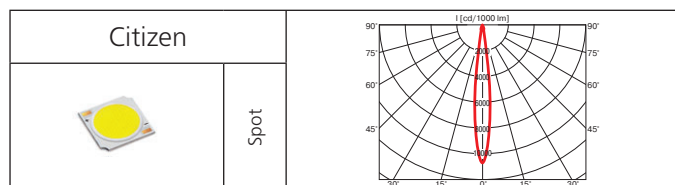

Аксессуары

Фильтры LED для продуктов питания