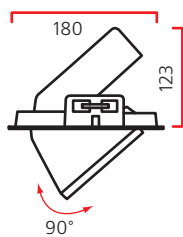

Класс 2 IP20

Lean Downlight

Встраиваемый поворотный светильник.

Материал корпуса: литой алюминий.

ПРА: электронный блок питания.

Источник света:

Тип Led	Световой поток, Лм	Мощность, Вт	Масса, гр
Citizen 39W/830	3120	44	1250
Citizen 44W/930	2900	49	1250
Citizen 39W/840	3200	44	1250
Bridgelux 39W/830	3357	44	1250
Bridgelux 39W/930	3000	44	1250
Bridgelux 39W/840	3800	44	1250
Osram Prevaled 29W/830	3000	33	1250

Оптика: SPf 10°, FLf 30°, WFLf 50°.

КПД отражателя: более 90%.

Монтажный размер: Ø = 180 мм, максимальная толщина потолка 25 мм, установка без инструментов.

Светодиодный светильник, обладающий длительным сроком службы, отличная замена светильника с лампой МГЛ 35W. Отсутствие УФ/ИК излучения. Возможна комплектация блоком питания, управляемым DALI.

Аксессуары: фильтры LED для продуктов питания: золотой (выпечка), голубой (рыба), желтый (фрукты), зеленый (овощи), розовый (мясо).

Аксессуары

Фильтры LED для продуктов питания