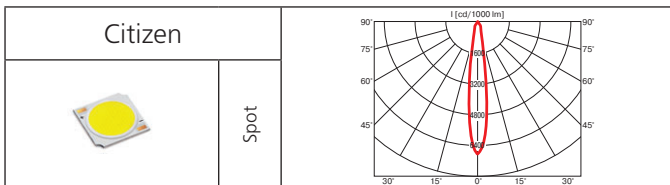

Оптика: SPf 15°, FLf 30°, WFLf 50°.

КПД отражателя: до 90%.

Компактный светильник для акцентного освещения, отличная замена светильника с лампой МГЛ 20W. Отсутствие УФ/ИК излучения.

Класс 1 IP20

L'eminence LED