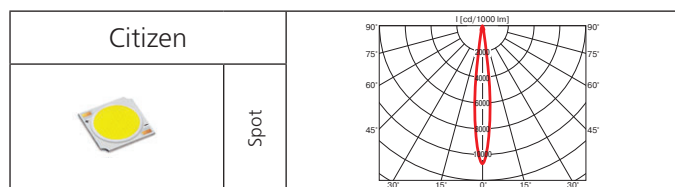

Аксессуары

Фильтры LED для продуктов питания