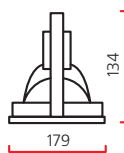

Smart

Встраиваемый светильник.

Материал корпуса: литой алюминий, листовая сталь.

ПРА: электронный блок питания.

Источник света:

Тип	Мощность, Вт	Масса, гр
LED	24	1220
LED	22	1220

Оптика: 58°.

Цветовая температура: тепло-белая (3000 К) или нейтрально-белая (4000 К).

Световой поток: 2000 lm.

Монтажный размер: $\varnothing = 160$ мм.

Функциональный светильник с интенсивным световым потоком. Подходит для освещения любых поверхностей, так как не нагревается и не излучает УФ.

Светильник оснащён дополнительным отражателем для лучшей направленности светового потока.

Срок службы 50 000 часов.

Класс 2 IP20