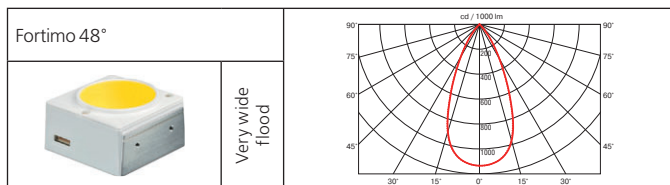

Smart Plus

Встраиваемый светильник.

Материал корпуса: литой алюминий, листовая сталь.

ПРА: электронный блок питания.

Модификации: Smart Forta и Smart Lexa.

Smart + Forta

Источник света:

Тип	Мощность, Вт	Масса, гр.
LED	24	1900
LED	22	1900

Оптика: 30°, 48°.

Цветовая температура: тепло-белая (3000 К) или нейтрально-белая (4000 К).

Световой поток: 2000 lm.

Монтажный размер: Ø = 170 мм.

Функциональный светильник с интенсивным световым потоком. Подходит для освещения любых поверхностей, так как не нагревается и не излучает УФ.

Светильник оснащён дополнительным отражателем для лучшей направленности светового потока.

Срок службы 50 000 часов.

Smart + Lexa

Источник света:

Тип	Мощность, Вт	Масса, гр
LED	45	1900

Оптика: 30°, 48°.

Цветовая температура: регулируемая от сверхтёплой белой до холодно-белой (2700–6500 К) или RGB.

Световой поток: 1100 lm.

Монтажный размер: Ø = 170 мм.

Функциональный светильник с интенсивным световым потоком. Подходит для освещения любых поверхностей, так как не нагревается и не излучает УФ.

Светильник оснащён дополнительным отражателем для лучшей направленности светового потока.

Срок службы 50 000 часов.

Класс 2 IP20