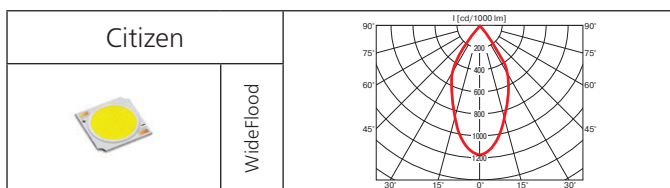

Glider mini LED

Светильник для крепления на шинопровод.

Материал корпуса: литой алюминий.

ПРА: электронный блок питания.

Источник света:

Тип Led	Световой поток, Лм	Мощность светильника, Вт
Citizen 27W/830	2050	32
Citizen 27W/930	1750	32
Citizen 27W/840	2120	32

Оптика: SPf 15°, FLf 30°, WFLf 50°.

КПД отражателя: до 90%.

Компактный светильник для акцентного освещения, отличная замена светильника с лампой МГЛ 20W. Отсутствие УФ/ИК излучения.