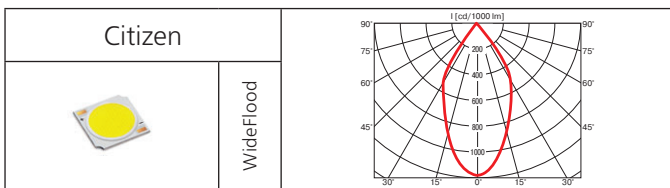

Оптика: SPf 15°, FLf 30°, WFLf 50°.

КПД отражателя: до 90%.

Компактный светильник для акцентного освещения, отличная замена светильника с лампой МГЛ 20W. Отсутствие УФ/ИК излучения.

Класс 1 IP20

L'eminence LED