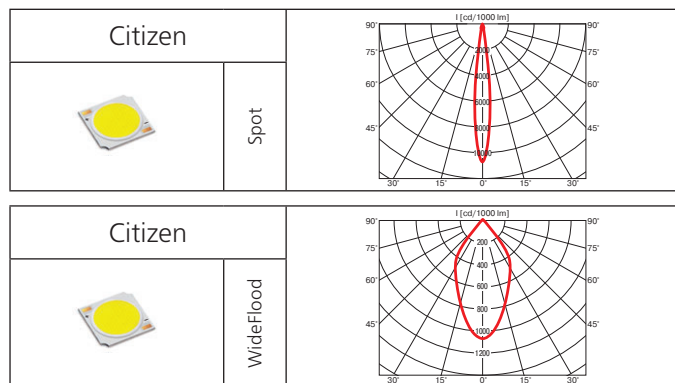

Встраиваемый поворотный светильник.

Материал корпуса: литой алюминий.

ПРА: электронный блок питания.

Источник света:

Тип Led	Световой поток, Лм	Мощность светильника, Вт
Citizen 39w/830	3120	44
Citizen 44w/930	2900	49
Citizen 39w/840	3200	44
Bridgelux 39w/830	3350	44
Bridgelux 39w/930	3000	44
Bridgelux 39w/840	3800	44

Оптика: SPf 10°, FLf 30°, WFLf 50°.

КПД отражателя: более 90%.

Монтажный размер: 180x180 мм, макс.тощина потолка 25 мм, установка без инструментов

Светодиодный светильник, обладающий длительным сроком службы, отличная замена светильника с лампой МГЛ 35W. Отсутствие УФ/ИК излучения.

Аксессуары: фильтры LED для продуктов питания: золотой (выпечка), голубой (рыба), желтый (фрукты), зеленый (овощи), розовый (мясо).