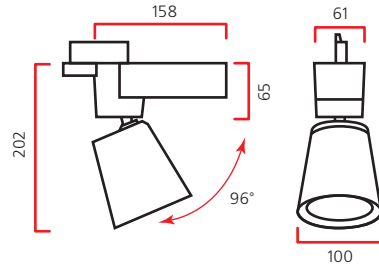

Lean Tracklight mini

Светильник для крепления на шинопровод.

Материал корпуса: литой алюминий.

ПРА: электронный блок питания.

Источник света:

Тип Led	Световой поток, Лм	Мощность, Вт	Масса, гр
Citizen 27W/830	2050	32	850
Citizen 27W/930	1750	32	850
Citizen 27W/840	2120	32	850

Оптика: SPf 15°, FLf 30°, WFLf 50°.

КПД отражателя: до 90%.

Компактный светильник для акцентного освещения, отличная замена светильника с лампой МГЛ 20W. Отсутствие УФ/ИК излучения.

Класс 1 IP20