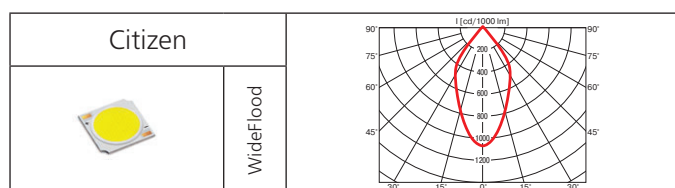

L'eminence LED Passive

Светильник для крепления на шинопровод

Материал корпуса: литой алюминий, листовая сталь

ПРА: электронный блок питания.

Источник света:

Тип	Световой поток, Лм	Мощность, Вт	Масса, гр.
Citizen 39W/830	3120	44	1350
Citizen 44W/930	2900	49	1350
Citizen 39W/840	3200	44	1350
Bridgelux 28W/830	2590	33	1350
Bridgelux 28W/930	2295	33	1350
Bridgelux 28W/840	2940	33	1350

Оптика: SP 12°, FL 24°, WFL 44°

Цветовая температура: нейтрально-белая (4000 К), тёпло-белая (3000 К) или холодно-белая (5600 К)

Световой поток: 3150 lm

Функциональный светодиодный светильник, обладающий длительным сроком службы, с качественным естественным белым светом. Уникальная конструкция корпуса обеспечивает эффективное охлаждение светильника. Отражатель светильника оптимизирован для новейших источников света LED и изготовлен из алюминия высшего качества. КПД отражателя выше 90%. Возможен вариант комплектации защитным стеклом. Возможна комплектация блоком управления DALI.

Аксессуары: фильтры для продуктов питания: золотой (выпечка), голубой (рыба), желтый (фрукты), зеленый (овощи), розовый (мясо)