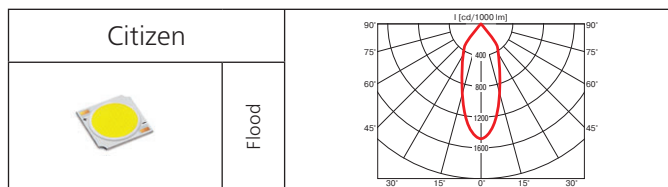

Встраиваемый поворотный светильник.

Материал корпуса: литой алюминий.

ПРА: электронный блок питания.

Источник света:

Тип Led	Световой поток, Лм	Мощность светильника, Вт
Citizen 39w/830	3120	44
Citizen 44w/930	2900	49
Citizen 39w/840	3200	44
Bridgelux 39w/830	3350	44
Bridgelux 39w/930	3000	44
Bridgelux 39w/840	3800	44

Оптика: SPf 10°, FLf 30°, WFLf 50°.

КПД отражателя: более 90%.

Монтажный размер: 180x180 мм, макс.тощина потолка 25 мм, установка без инструментов

Светодиодный светильник, обладающий длительным сроком службы, отличная замена светильника с лампой МГЛ 35W. Отсутствие УФ/ИК излучения.

Аксессуары: фильтры LED для продуктов питания: золотой (выпечка), голубой (рыба), желтый (фрукты), зеленый (овощи), розовый (мясо).