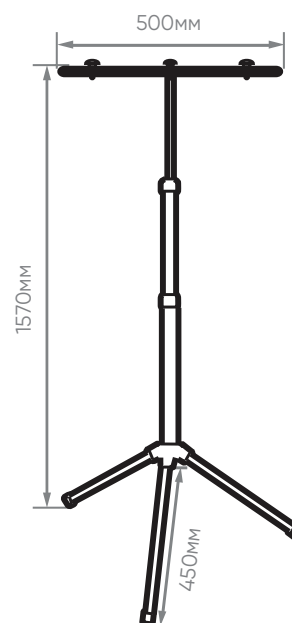

Прожекторы переносные на штативе LL-500, LL-502-LL-506

Feron

Материал: алюминий слекло.

IP65

-40...
+40°C

ШНУР 3
МЕТРА

арт. 48507 6400K

арт. 29567, 29568,
41544, 48506 6400K

LL-500

арт. 41546

Высокая степень защиты IP65, корпус из алюминиевого сплава, покрытие атмосферостойкой эпоксидной эмалью, рассеиватель из калённого стекла и изготовленный из прочной стали штатив, делают прожекторы устойчивыми к агрессивным воздействиям окружающей среды.

Модель	Артикул	Мощность	Световой поток	Размеры
LL-500	41546	-	-	800x545x1500мм
LL-502	29567	2x30W	5400Lm	670x500x1660мм
LL-503	29568	2x50W	9000Lm	670x500x1670мм
LL-504	41544	2x70W	12600Lm	670x525x1685мм
LL-505	48506	2x100W	18000Lm	430x552x1768мм
LL-506	48507	4x50W	18000Lm	430x482x1720мм