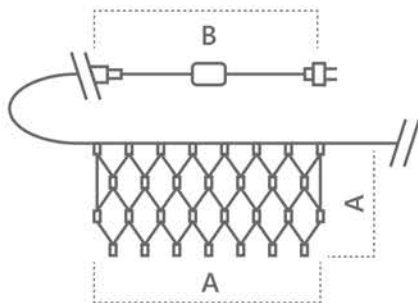

Гирлянда для дома и улицы – сеть 230V

Новинка!

«Сеть». Расстояние между светодиодами – 22см.
 Соединение в линию – нет
 Длина шнура питания – 3м. Наличие контроллера – есть.
 Цвет шнура – черный.

Модель	Артикул	Фото	Цвет свечения	Тип свечения	Мощность, Вт	Размер гирлянды (А*А), м	Длина провода (В), м	Количество светодиодов
CL41	48634		теплый белый	настраивается контроллером	10	2*2	3	204
CL42	48635				14	3*3	3	260