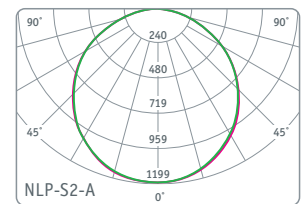

- Эффективность до 117 лм/Вт
- Отсутствие вредных для глаз пульсаций освещенности (коэффициент пульсации <1%)
- Равномерная фронтальная засветка достигается благодаря вторичной оптике, установленной на светодиодные модули
- Универсальный способ монтажа: встраиваемый в подвесной потолок типа «Армстронг» и накладной
- Защита от перезаряда и полного разряда аккумулятора
- Литий-ионный аккумулятор большой емкости гарантирует 60 или 180 минут стабильной работы светильника в аварийном режиме, в зависимости от установленного блока аварийного питания