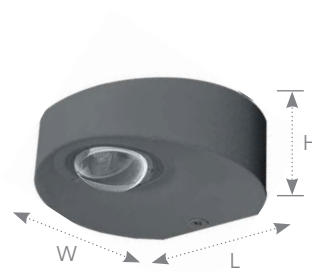

Светильники настенные светодиодные серии «MINI», серые

Feron

Материал: алюминий, стекло

175-
265v

IP54

ГАРАНТИЯ
24
МЕСЯЦА

Также доступны серии
в белом и черном цвете

AL51

2*1W 170Lm

LxWxH, mm (44x42x34)

4000K арт.51132

AL52

2*1W 170Lm

LxWxH, mm (25x25x82)

4000K арт.51137

AL53

2*1W 170Lm

LxWxH, mm (70x65x28)

4000K арт.51142

AL54

2*1W 170Lm

LxWxH, mm (35x35x64)

4000K арт.51147

Светодиодные
светильники-
подсветка серии «MINI»
предназначены для
местного освещения
и подсветки рабочих
поверхностей в жилых и
общественных помещениях,
прикроватного освещения,
подсветки зеркал, картин, интерьерного
декоративного освещения. Светильники
со степенью защиты IP54 подходят для
использования в качестве подсветки в
местах с повышенным содержанием влаги.