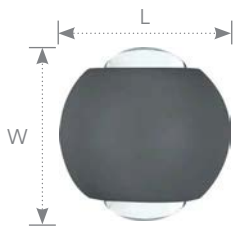

Светильники настенные светодиодные серии «MINI», серые

Feron

Материал: алюминий, стекло

175-
265v

IP54

ГАРАНТИЯ
24
МЕСЯЦА

Также доступны серии
в белом и черном цвете

AL51

2*1W 170Lm

LxWxH, mm (44x42x34)

4000K арт.51132

AL52

2*1W 170Lm

LxWxH, mm (25x25x82)

4000K арт.51137

AL53

2*1W 170Lm

LxWxH, mm (70x65x28)

4000K арт.51142

AL54

2*1W 170Lm

LxWxH, mm (35x35x64)

4000K арт.51147

Светодиодные
светильники-
подсветка серии «MINI»
предназначены для
местного освещения
и подсветки рабочих
поверхностей в жилых и
общественных помещениях,
прикроватного освещения,
подсветки зеркал, картин, интерьерного
декоративного освещения. Светильники
со степенью защиты IP54 подходят для
использования в качестве подсветки в
местах с повышенным содержанием влаги.