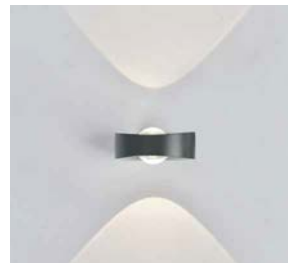

Светильники настенные светодиодные серии «MINI», серые

Feron

Материал: алюминий, стекло

175-
265v

IP54

ГАРАНТИЯ
24
МЕСЯЦА

Также доступны серии
в белом и черном цвете

AL51

2*1W 170Lm

LxWxH, mm (44x42x34)

4000K арт.51132

AL52

2*1W 170Lm

LxWxH, mm (25x25x82)

4000K арт.51137

AL53

2*1W 170Lm

LxWxH, mm (70x65x28)

4000K арт.51142

AL54

2*1W 170Lm

LxWxH, mm (35x35x64)

4000K арт.51147

Светодиодные
светильники-
подсветка серии «MINI»
предназначены для
местного освещения
и подсветки рабочих
поверхностей в жилых и
общественных помещениях,
прикроватного освещения,
подсветки зеркал, картин, интерьерного
декоративного освещения. Светильники
со степенью защиты IP54 подходят для
использования в качестве подсветки в
местах с повышенным содержанием влаги.