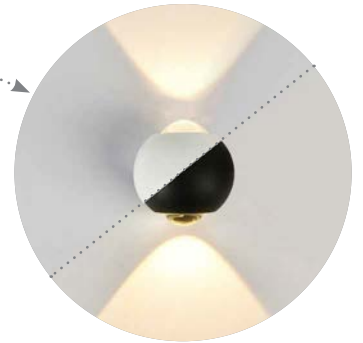

Светильники настенные светодиодные серии «MINI», серые

Feron

Материал: алюминий, стекло

175-
265v

IP54

ГАРАНТИЯ
24
МЕСЯЦА

Также доступны серии
в белом и черном цвете

AL51

2*1W 170Lm

LxWxH, mm (44x42x34)

4000K арт.51132

AL52

2*1W 170Lm

LxWxH, mm (25x25x82)

4000K арт.51137

AL53

2*1W 170Lm

LxWxH, mm (70x65x28)

4000K арт.51142

AL54

2*1W 170Lm

LxWxH, mm (35x35x64)

4000K арт.51147

Светодиодные
светильники-
подсветка серии «MINI»
предназначены для
местного освещения
и подсветки рабочих
поверхностей в жилых и
общественных помещениях,
прикроватного освещения,
подсветки зеркал, картин, интерьерного
декоративного освещения. Светильники
со степенью защиты IP54 подходят для
использования в качестве подсветки в
местах с повышенным содержанием влаги.