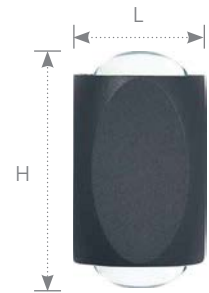

Светильники настенные светодиодные серии «MINI», серые

Feron

Материал: алюминий, стекло

175-
265v

IP54

ГАРАНТИЯ
24
МЕСЯЦА

Также доступны серии
в белом и черном цвете

AL51

2*1W 170Lm

LxWxH, mm (44x42x34)

4000K арт.51132

AL52

2*1W 170Lm

LxWxH, mm (25x25x82)

4000K арт.51137

AL53

2*1W 170Lm

LxWxH, mm (70x65x28)

4000K арт.51142

AL54

2*1W 170Lm

LxWxH, mm (35x35x64)

4000K арт.51147

Светодиодные
светильники-
подсветка серии «MINI»
предназначены для
местного освещения
и подсветки рабочих
поверхностей в жилых и
общественных помещениях,
прикроватного освещения,
подсветки зеркал, картин, интерьерного
декоративного освещения. Светильники
со степенью защиты IP54 подходят для
использования в качестве подсветки в
местах с повышенным содержанием влаги.