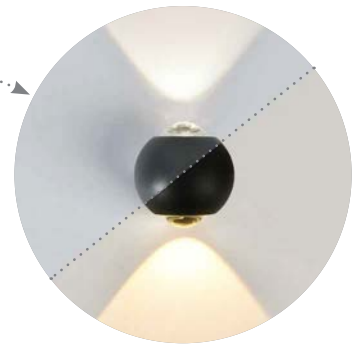

Светильники настенные светодиодные серии «MINI», белые

Feron

Материал: алюминий, стекло

175-
265v

IP54

Также доступны серии
в черном и сером цвете

AL51

2*1W 170Lm

LxWxH, mm (44x42x34)

4000K арт.51128
3000K арт.51129

AL52

2*1W 170Lm

LxWxH, mm (25x25x82)

4000K арт.51133
3000K арт.51134

AL53

2*1W 170Lm

LxWxH, mm (70x65x28)

4000K арт.51138
3000K арт.51139

AL54

2*1W 170Lm

LxWxH, mm (35x35x64)

4000K арт.51143
3000K арт.51144

Светодиодные
светильники-
подсветка серии «MINI»
предназначены для
местного освещения
и подсветки рабочих
поверхностей в жилых и
общественных помещениях,
прикроватного освещения,
подсветки зеркал, картин, интерьерного
декоративного освещения. Светильники
со степенью защиты IP54 подходят для
использования в качестве подсветки в
местах с повышенным содержанием влаги.