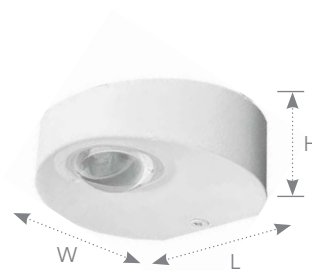

Светильники настенные светодиодные серии «MINI», белые

Feron

Материал: алюминий, стекло

175-
265v

IP54

Также доступны серии
в черном и сером цвете

AL51

2*1W 170Lm

LxWxH, mm (44x42x34)

4000K арт.51128
3000K арт.51129

AL52

2*1W 170Lm

LxWxH, mm (25x25x82)

4000K арт.51133
3000K арт.51134

AL53

2*1W 170Lm

LxWxH, mm (70x65x28)

4000K арт.51138
3000K арт.51139

AL54

2*1W 170Lm

LxWxH, mm (35x35x64)

4000K арт.51143
3000K арт.51144

Светодиодные
светильники-
подсветка серии «MINI»
предназначены для
местного освещения
и подсветки рабочих
поверхностей в жилых и
общественных помещениях,
прикроватного освещения,
подсветки зеркал, картин, интерьерного
декоративного освещения. Светильники
со степенью защиты IP54 подходят для
использования в качестве подсветки в
местах с повышенным содержанием влаги.