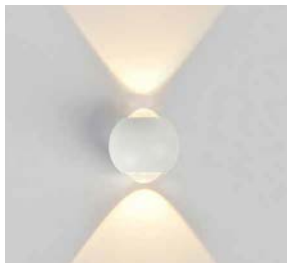

Светильники настенные светодиодные серии «MINI», белые

Feron

Материал: алюминий, стекло

175-
265v

IP54

Также доступны серии
в черном и сером цвете

AL51

2*1W 170Lm

LxWxH, mm (70x65x28)

4000K арт.51138
3000K арт.51139

AL54

2*1W 170Lm

LxWxH, mm (35x35x64)

4000K арт.51143
3000K арт.51144

Светодиодные
светильники-
подсветка серии «MINI»
предназначены для
местного освещения
и подсветки рабочих
поверхностей в жилых и
общественных помещениях,
прикроватного освещения,
подсветки зеркал, картин, интерьерного
декоративного освещения. Светильники
со степенью защиты IP54 подходят для
использования в качестве подсветки в
местах с повышенным содержанием влаги.