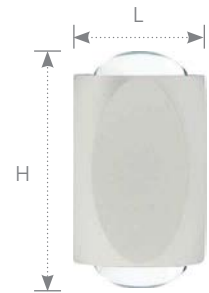

Светильники настенные светодиодные серии «MINI», белые

Feron

Материал: алюминий, стекло

175-
265v

IP54

Также доступны серии
в черном и сером цвете

AL51

2*1W 170Lm

LxWxH, mm (44x42x34)

4000K арт.51128
3000K арт.51129

AL52

2*1W 170Lm

LxWxH, mm (25x25x82)

4000K арт.51133
3000K арт.51134

AL53

2*1W 170Lm

LxWxH, mm (70x65x28)

4000K арт.51138
3000K арт.51139

AL54

2*1W 170Lm

LxWxH, mm (35x35x64)

4000K арт.51143
3000K арт.51144

Светодиодные
светильники-
подсветка серии «MINI»
предназначены для
местного освещения
и подсветки рабочих
поверхностей в жилых и
общественных помещениях,
прикроватного освещения,
подсветки зеркал, картин, интерьерного
декоративного освещения. Светильники
со степенью защиты IP54 подходят для
использования в качестве подсветки в
местах с повышенным содержанием влаги.