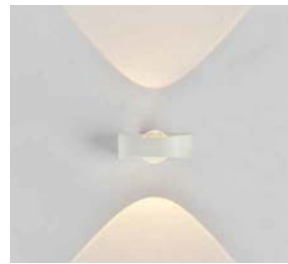

Светильники настенные светодиодные серии «MINI», белые

Feron

Материал: алюминий, стекло

175-
265v

IP54

Также доступны серии
в черном и сером цвете

AL51

2*1W 170Lm

LxWxH, mm (44x42x34)

4000K арт.51128
3000K арт.51129

AL52

2*1W 170Lm

LxWxH, mm (25x25x82)

4000K арт.51133
3000K арт.51134

AL53

2*1W 170Lm

LxWxH, mm (70x65x28)

4000K арт.51138
3000K арт.51139

AL54

2*1W 170Lm

LxWxH, mm (35x35x64)

4000K арт.51143
3000K арт.51144

Светодиодные
светильники-
подсветка серии «MINI»
предназначены для
местного освещения
и подсветки рабочих
поверхностей в жилых и
общественных помещениях,
прикроватного освещения,
подсветки зеркал, картин, интерьерного
декоративного освещения. Светильники
со степенью защиты IP54 подходят для
использования в качестве подсветки в
местах с повышенным содержанием влаги.