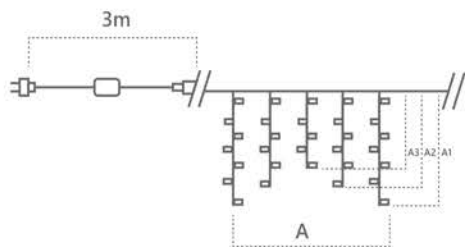

Гирлянда для дома и улицы – бахрома 230V

«Бахрома». Расстояние между светодиодами – 10см.
 Соединение в линию – есть (до 5шт.)
 Длина шнура питания – 3м. Наличие контроллера – нет.
 Цвет шнура – прозрачный.

Модель	Артикул	Фото	Цвет свечения	Тип свечения	Мощность Вт	Размер гирлянды (А), м	Длина подвесов (А1, А2, А3), м	Количество светодиодов	Кол-во подвесов
CL22	32343		теплый белый	статичный	10	4,5	0,8/0,7/0,5	200	32
CL23	32348				12	5,3	0,8/0,7/0,5	240	38
CL22	32346		теплый белый +строб	статичный мерцание	10	4,5	0,8/0,7/0,5	200	32
CL23	32351				12	5,3	0,8/0,7/0,5	240	38
CL22	32344		белый	статичный	10	4,5	0,8/0,7/0,5	200	32
CL23	32349				12	5,3	0,8/0,7/0,5	240	38
CL22	32347		белый +строб	статичный мерцание	10	4,5	0,8/0,7/0,5	200	32
CL23	32352				12	5,3	0,8/0,7/0,5	240	38
CL22	32345		синий	статичный	10	4,5	0,8/0,7/0,5	200	32
CL23	32350				12	5,3	0,8/0,7/0,5	240	38
CL22	41632		желтый	статичный	10	4,5	0,8/0,7/0,5	200	32
CL23	41633				12	5,3	0,8/0,7/0,5	240	38