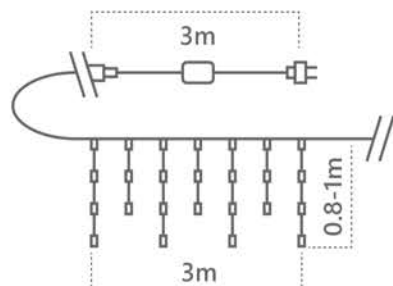

## Гирлянда для дома – бахрома. Звезды 230V

«Бахрома. Звезды». Расстояние между светодиодами – 13,5см.

Соединение в линию – нет

Количество режимов – 8

Наличие контроллера – есть.

Цвет шнура – прозрачный.

**Новинка!**

Модель	Артикул	Фото	Цвет свечения	Мощность Вт	Размер гирлянды, м	Длина шнура питания, м	Количество светодиодов
CL29	48615		мультицвет	8,5	3*1	3	138
CL29	48613		теплый белый	8,5	3*1	3	138
CL29	48614		белый	8,5	3*1	3	138