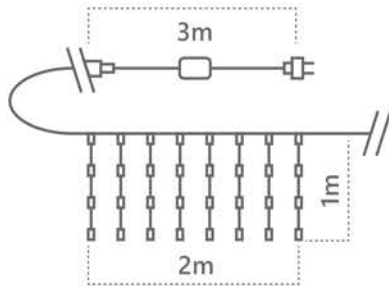

Гирлянда для дома – занавес. Звездочки 230V

«Занавес. Звездочки». Расстояние между светодиодами – 10см.
 Соединение в линию – до 3х гирлянд
 Количество режимов – статичный.
 Наличие контроллера – есть.
 Цвет шнура – прозрачный.

Новинка!

| Модель | Артикул | Фото | Цвет свечения | Мощность Вт | Размер гирлянды, м | Длина шнура питания, м | Количество светодиодов |
|--------|---------|------|---------------|-------------|--------------------|------------------------|------------------------|
| CL25 | 48609 | | мультицвет | 6 | 2*1 | 3 | 100 |
| CL25 | 48607 | | теплый белый | 6 | 2*1 | 3 | 100 |
| CL25 | 48608 | | белый | 6 | 2*1 | 3 | 100 |