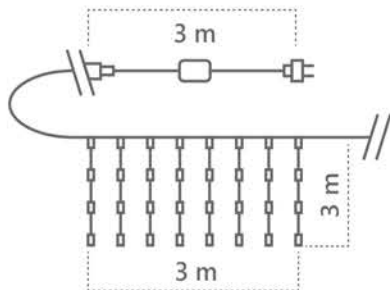

Гирлянда для дома и улицы – занавес. Водопад 230V

«Занавес. Водопад». Расстояние между светодиодами – 10см.
 Соединение в линию – до 3х гирлянд
 Длина шнура питания – 3м. Наличие контроллера – есть.
 Цвет шнура – прозрачный.

Новинка!

Модель	Артикул	Фото	Цвет свечения	Мощность Вт	Размер гирлянды, м	Длина шнура питания, м	Количество светодиодов
CL28	48605		мультицвет	5,4	3*3	3	450
CL28	48603		теплый белый	5,4	3*3	3	450
CL28	48604		белый	5,4	3*3	3	450
CL28	48606		синий	5,4	3*3	3	450