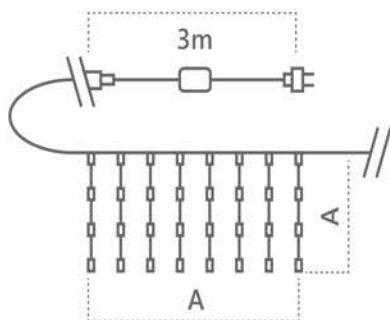

Гирлянда для дома – занавес. Водопад 230V

Новинка!

«Занавес. Водопад». Расстояние между светодиодами – 10см.

Соединение в линию – до 3х гирлянд

Тип свечения – статичный.

Наличие контроллера – есть.

Цвет шнура – прозрачный.

Модель	Артикул	Фото	Цвет свечения	Мощность Вт	Размер гирлянды (А), м	Длина шнура питания, м	Количество светодиодов	Степень защиты
CL26	48597		мультицвет	3,6	2*2	3	200	IP20
CL27	48600			6	3*3	3	480	IP20
CL26	48595		теплый белый	3,6	2*2	3	200	IP20
CL27	48598			6	3*3	3	480	IP20
CL26	48596		белый	3,6	2*2	3	200	IP20
CL27	48599			6	3*3	3	480	IP20