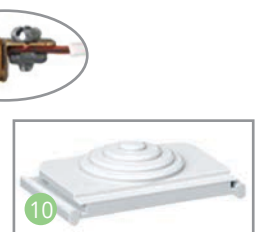

## 10 Сальники

Оба сальника имеют жесткую часть по краям, а средняя конструктивная часть сделана более эластичной. Один сальник плоский – для провода диаметром 13,5 мм, а второй имеет пирамидальную форму и предназначен для проводов диаметром 5, 10, 16 и 20 мм. Сальники взаимозаменяемы.