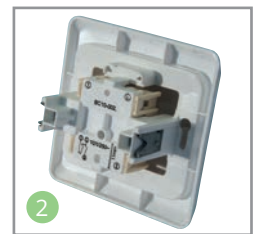

## 10 Сальники

Оба сальника имеют жесткую часть по краям, а средняя конструктивная часть сделана более эластичной. Один сальник плоский – для провода диаметром 13,5 мм, а второй имеет пирамидальную форму и предназначен для проводов диаметром 5, 10, 16 и 20 мм. Сальники взаимозаменяемы.